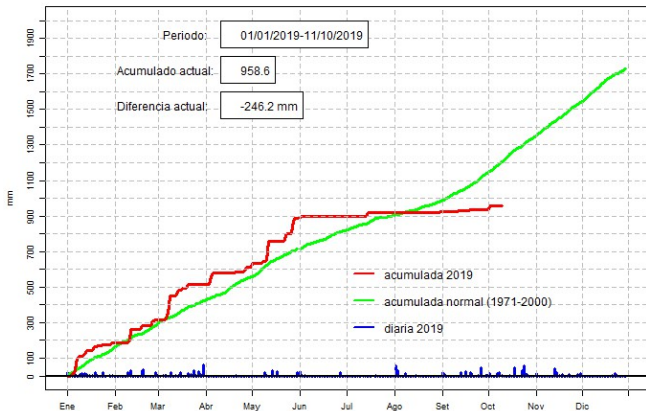

Comportamiento de la precipitación diaria

DIRECCIÓN NACIONAL DE AERONÁUTICA CIVIL
DIRECCIÓN DE METEOROLOGÍA E HIDROLOGÍA
SUBDIRECCIÓN DE METEOROLOGÍA

GOBIERNO Nacional
Paraguay
de la gente

GERENCIA DE CLIMATOLOGÍA

Precipitación diaria, Salto del Guairá