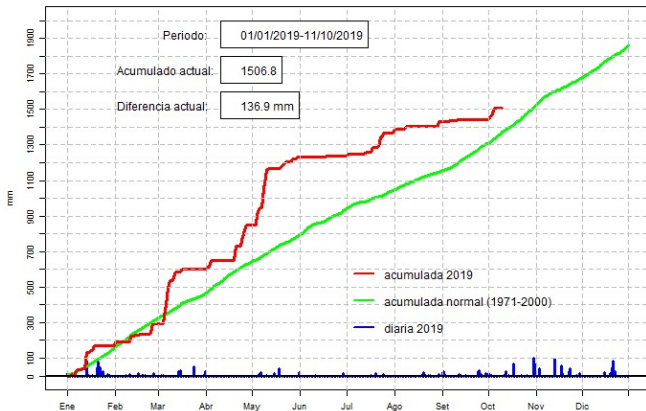

Comportamiento de la precipitación diaria

DIRECCIÓN NACIONAL DE AERONÁUTICA CIVIL
DIRECCIÓN DE METEOROLOGÍA E HIDROLOGÍA
SUBDIRECCIÓN DE METEOROLOGÍA

GOBIERNO NACIONAL
Paraguay
de la gente

GERENCIA DE CLIMATOLOGÍA

Precipitación diaria, Encarnación