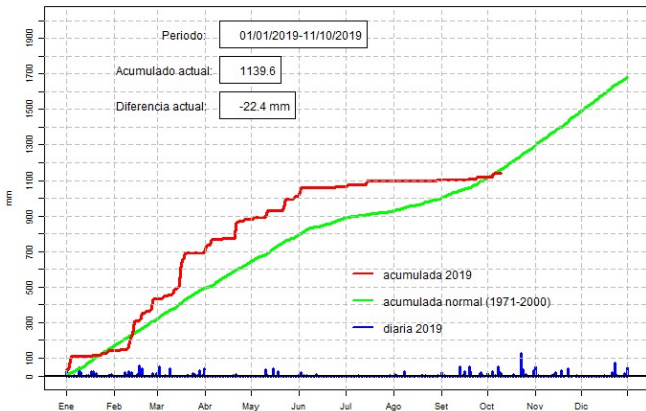

Comportamiento de la precipitación diaria

DIRECCIÓN NACIONAL DE AERONÁUTICA CIVIL
DIRECCIÓN DE METEOROLOGÍA E HIDROLOGÍA
SUBDIRECCIÓN DE METEOROLOGÍA

GOBIERNO NACIONAL
Paraguay de la gente

GERENCIA DE CLIMATOLOGÍA

Precipitación diaria, Pedro J. Caballero