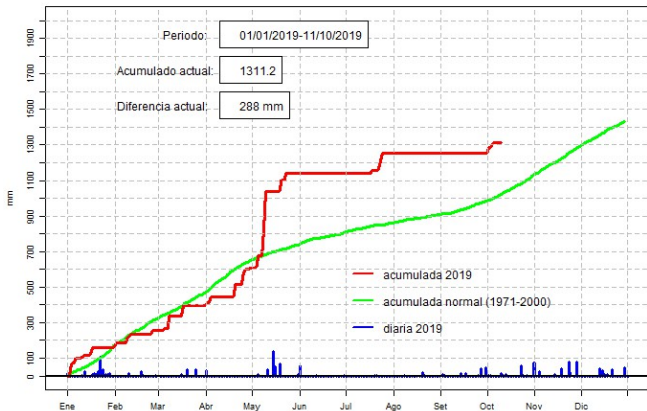

Comportamiento de la precipitación diaria

DIRECCIÓN NACIONAL DE AERONÁUTICA CIVIL
DIRECCIÓN DE METEOROLOGÍA E HIDROLOGÍA
SUBDIRECCIÓN DE METEOROLOGÍA

GOBIERNO *Paraguay*
NACIONAL *de la gente*

GERENCIA DE CLIMATOLOGÍA

Precipitación diaria, Pilar