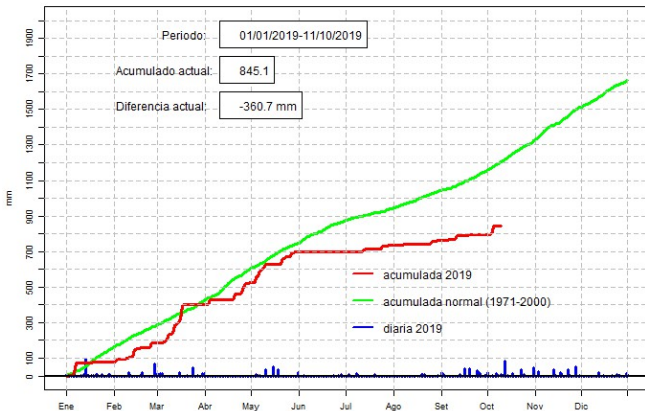

Comportamiento de la precipitación diaria

DIRECCIÓN NACIONAL DE AERONÁUTICA CIVIL
DIRECCIÓN DE METEOROLOGÍA E HIDROLOGÍA
SUBDIRECCIÓN DE METEOROLOGÍA

GOBIERNO Nacional
Paraguay
de la gente

GERENCIA DE CLIMATOLOGÍA

Precipitación diaria, Villarrica