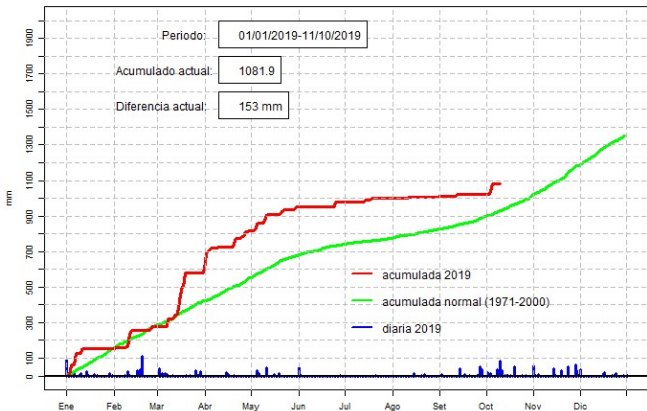

## GERENCIA DE CLIMATOLOGÍA

Precipitación diaria, Concepción