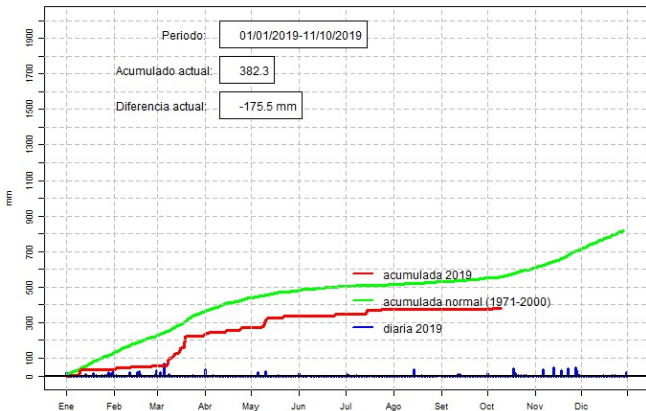

## GERENCIA DE CLIMATOLOGÍA

Precipitación diaria, Pilar

## GERENCIA DE CLIMATOLOGÍA

Precipitación diaria, Mcal. Estigarribia