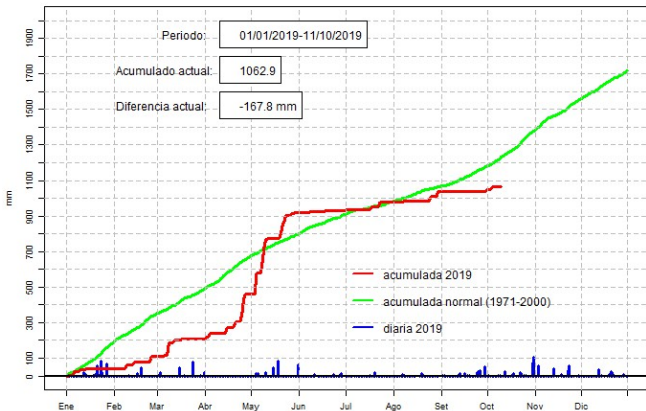

Comportamiento de la precipitación diaria

DIRECCIÓN NACIONAL DE AERONÁUTICA CIVIL
DIRECCIÓN DE METEOROLOGÍA E HIDROLOGÍA
SUBDIRECCIÓN DE METEOROLOGÍA

GOBIERNO NACIONAL
Paraguay de la gente

GERENCIA DE CLIMATOLOGÍA

Precipitación diaria, San Juan B.