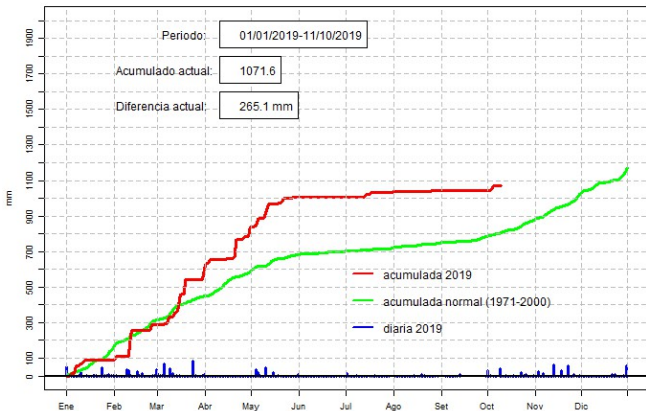

## GERENCIA DE CLIMATOLOGÍA

Precipitación diaria, Mcal. Estigarribia

## GERENCIA DE CLIMATOLOGÍA

Precipitación diaria, Pozo Colorado