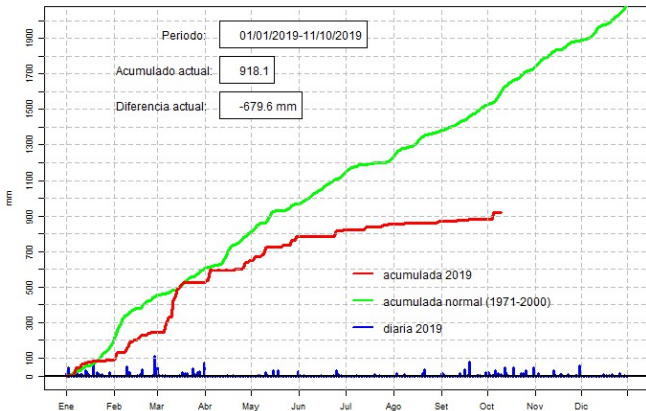

Comportamiento de la precipitación diaria

DIRECCIÓN NACIONAL DE AERONÁUTICA CIVIL
DIRECCIÓN DE METEOROLOGÍA E HIDROLOGÍA
SUBDIRECCIÓN DE METEOROLOGÍA

GOBIERNO NACIONAL
Paraguay de la gente

GERENCIA DE CLIMATOLOGÍA

Precipitación diaria, Guaraní