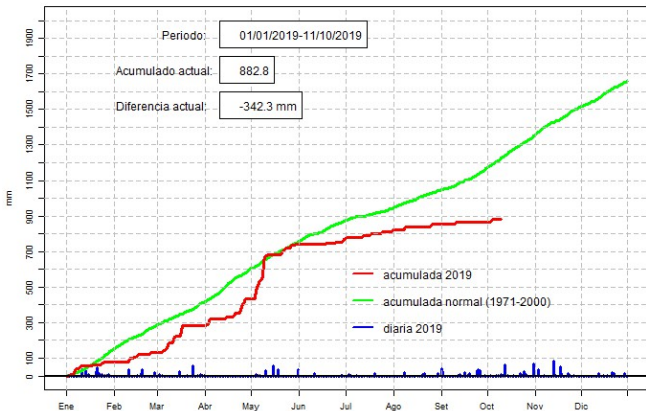

Comportamiento de la precipitación diaria

DIRECCIÓN NACIONAL DE AERONÁUTICA CIVIL
DIRECCIÓN DE METEOROLOGÍA E HIDROLOGÍA
SUBDIRECCIÓN DE METEOROLOGÍA

GOBIERNO Nacional
Paraguay
de la gente

GERENCIA DE CLIMATOLOGÍA

Precipitación diaria, Caazapá