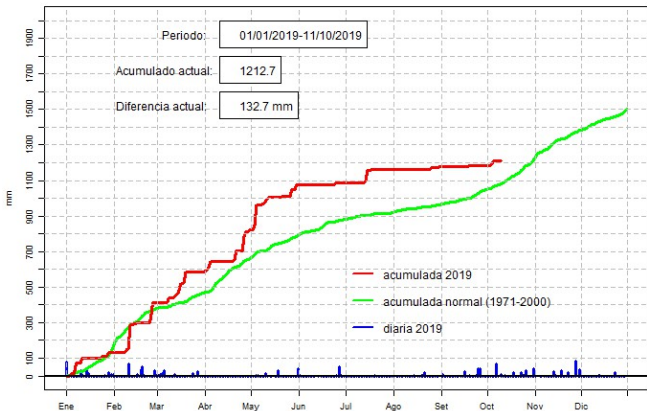

Comportamiento de la precipitación diaria

DIRECCIÓN NACIONAL DE AERONÁUTICA CIVIL
DIRECCIÓN DE METEOROLOGÍA E HIDROLOGÍA
SUBDIRECCIÓN DE METEOROLOGÍA

GOBIERNO NACIONAL
Paraguay
de la gente

GERENCIA DE CLIMATOLOGÍA

Precipitación diaria, San Pedro