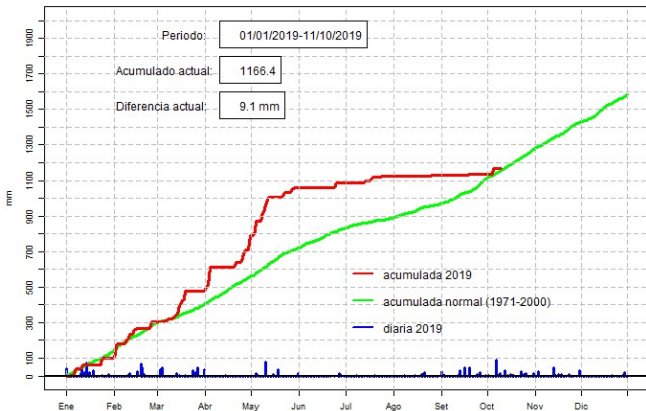

Comportamiento de la precipitación diaria

DIRECCIÓN NACIONAL DE AERONÁUTICA CIVIL
DIRECCIÓN DE METEOROLOGÍA E HIDROLOGÍA
SUBDIRECCIÓN DE METEOROLOGÍA

GOBIERNO NACIONAL
Paraguay
de la gente

GERENCIA DE CLIMATOLOGÍA

Precipitación diaria, San Estanislao