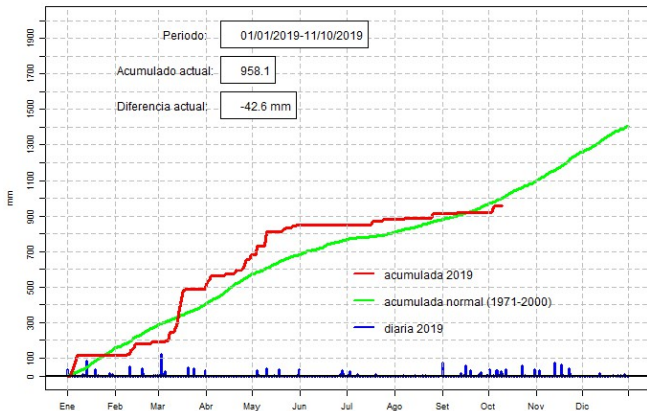

Comportamiento de la precipitación diaria

DIRECCIÓN NACIONAL DE AERONÁUTICA CIVIL
DIRECCIÓN DE METEOROLOGÍA E HIDROLOGÍA
SUBDIRECCIÓN DE METEOROLOGÍA

GOBIERNO *Paraguay*
NACIONAL *de la gente*

GERENCIA DE CLIMATOLOGÍA

Precipitación diaria, Asunción