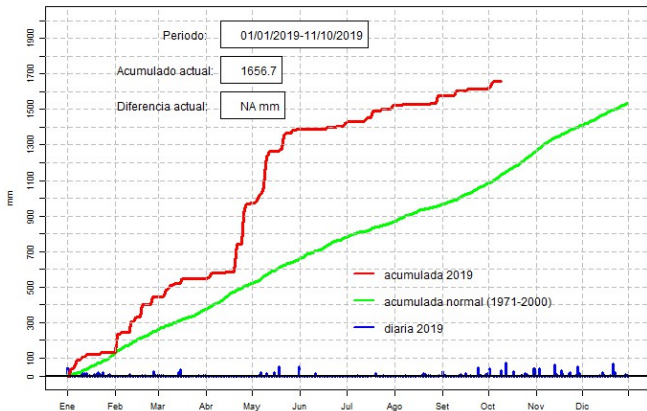

Comportamiento de la precipitación diaria

DIRECCIÓN NACIONAL DE AERONÁUTICA CIVIL
DIRECCIÓN DE METEOROLOGÍA E HIDROLOGÍA
SUBDIRECCIÓN DE METEOROLOGÍA

GOBIERNO Nacional
Paraguay
de la gente

GERENCIA DE CLIMATOLOGÍA

Precipitación diaria, Cap. Meza