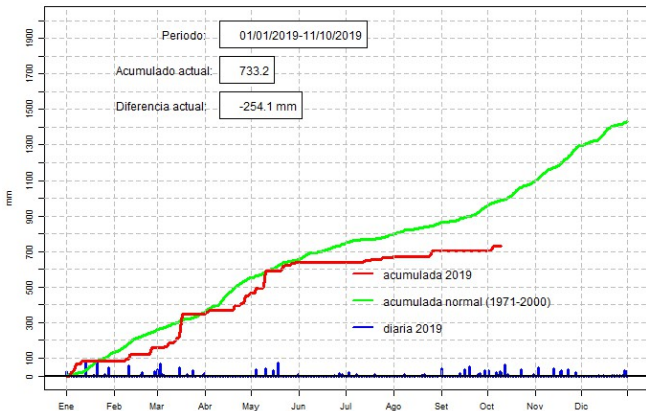

Comportamiento de la precipitación diaria

DIRECCIÓN NACIONAL DE AERONÁUTICA CIVIL
DIRECCIÓN DE METEOROLOGÍA E HIDROLOGÍA
SUBDIRECCIÓN DE METEOROLOGÍA

GOBIERNO Nacional
Paraguay
de la gente

GERENCIA DE CLIMATOLOGÍA

Precipitación diaria, Paraguari