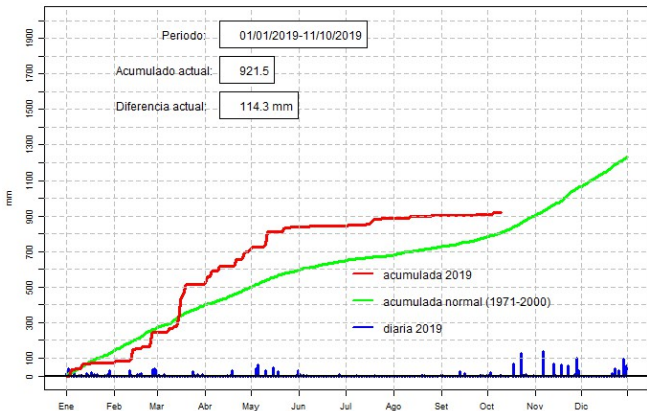

Comportamiento de la precipitación diaria

DIRECCIÓN NACIONAL DE AERONÁUTICA CIVIL
DIRECCIÓN DE METEOROLOGÍA E HIDROLOGÍA
SUBDIRECCIÓN DE METEOROLOGÍA

GOBIERNO Nacional
Paraguay
de la gente

GERENCIA DE CLIMATOLOGÍA

Precipitación diaria, Puerto Casado