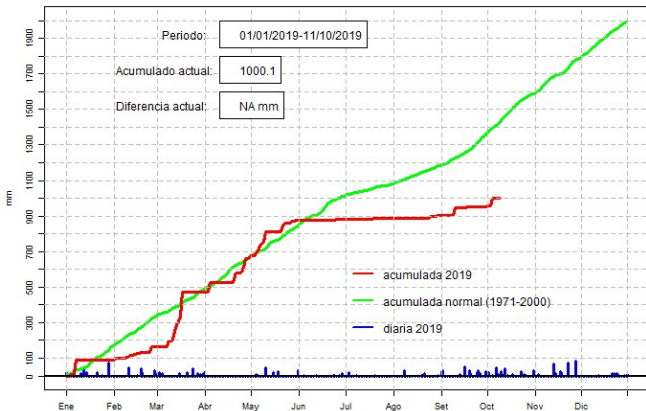

Comportamiento de la precipitación diaria

DIRECCIÓN NACIONAL DE AERONAUTICA CIVIL
DIRECCIÓN DE METEOROLOGÍA E HIDROLOGÍA
SUBDIRECCIÓN DE METEOROLOGÍA

GOBIERNO Nacional
Paraguay
de la gente

GERENCIA DE CLIMATOLOGÍA

Precipitación diaria, Cnel. Oviedo