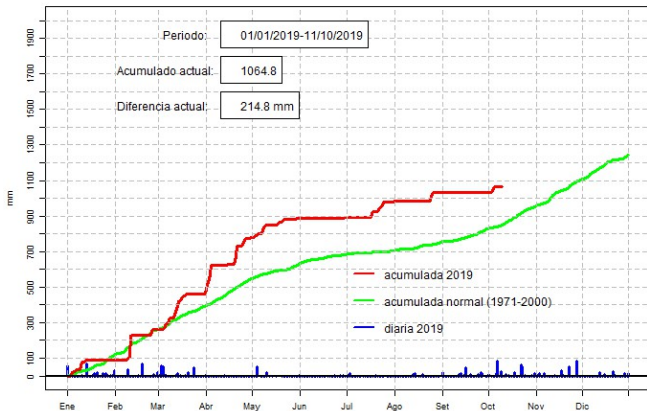

Comportamiento de la precipitación diaria

DIRECCIÓN NACIONAL DE AERONÁUTICA CIVIL
DIRECCIÓN DE METEOROLOGÍA E HIDROLOGÍA
SUBDIRECCIÓN DE METEOROLOGÍA

GOBIERNO *Paraguay*
NACIONAL *de la gente*

GERENCIA DE CLIMATOLOGÍA

Precipitación diaria, Gral. Bruguéz