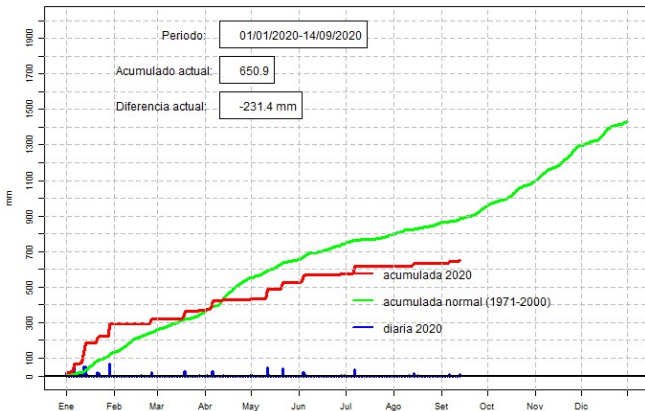

Comportamiento de la precipitación diaria

DIRECCIÓN NACIONAL DE AERONAUTICA CIVIL
DIRECCIÓN DE METEOROLOGÍA E HIDROLOGÍA
SUBDIRECCIÓN DE METEOROLOGÍA

GOBIERNO *Paraguay*
NACIONAL *de la gente*

GERENCIA DE CLIMATOLOGÍA

Precipitación diaria, Paraguari