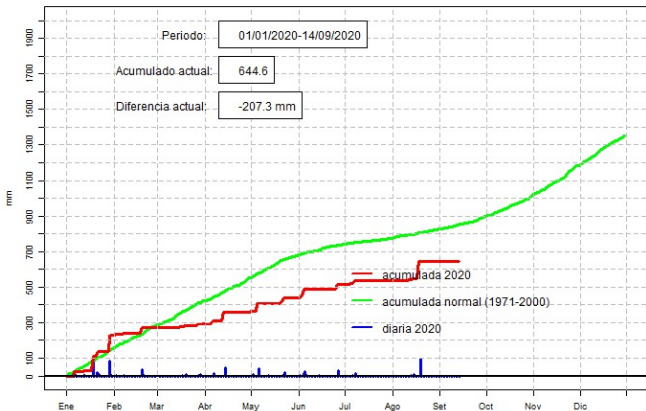

Comportamiento de la precipitación diaria

DIRECCIÓN NACIONAL DE AERONÁUTICA CIVIL
DIRECCIÓN DE METEOROLOGÍA E HIDROLOGÍA
SUBDIRECCIÓN DE METEOROLOGÍA

GOBIERNO Nacional
Paraguay
de la gente

GERENCIA DE CLIMATOLOGÍA

Precipitación diaria, Concepción