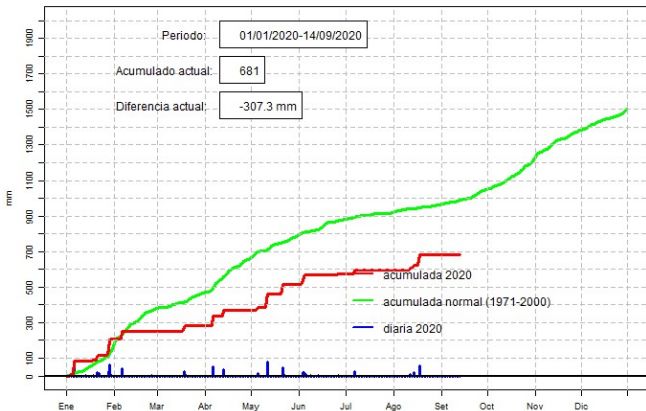

Comportamiento de la precipitación diaria

DIRECCIÓN NACIONAL DE AERONÁUTICA CIVIL
DIRECCIÓN DE METEOROLOGÍA E HIDROLOGÍA
SUBDIRECCIÓN DE METEOROLOGÍA

GOBIERNO *Paraguay*
NACIONAL *de la gente*

GERENCIA DE CLIMATOLOGÍA

Precipitación diaria, San Pedro