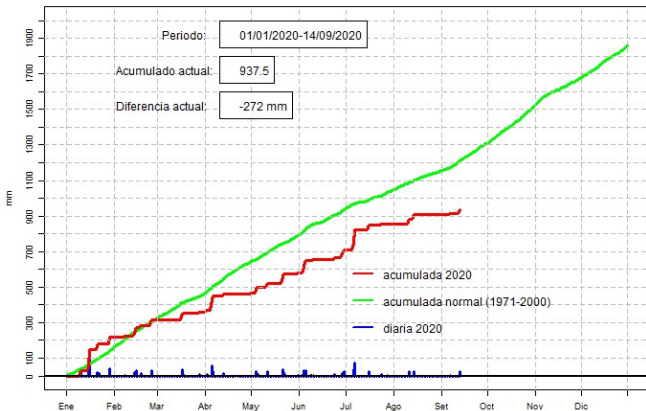

Comportamiento de la precipitación diaria

DIRECCIÓN NACIONAL DE AERONÁUTICA CIVIL
DIRECCIÓN DE METEOROLOGÍA E HIDROLOGÍA
SUBDIRECCIÓN DE METEOROLOGÍA

GOBIERNO *Paraguay*
NACIONAL *de la gente*

GERENCIA DE CLIMATOLOGÍA

Precipitación diaria, Encarnación