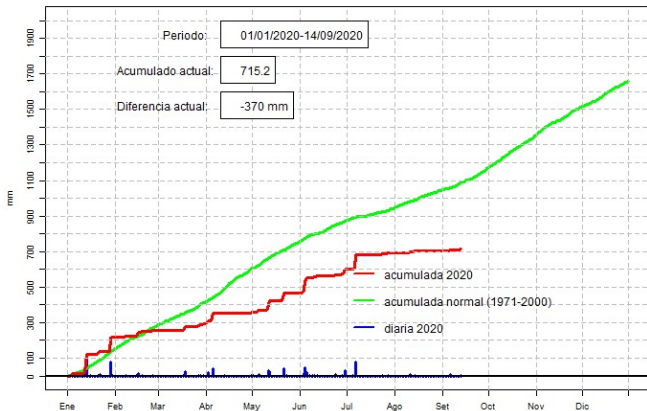

Comportamiento de la precipitación diaria

DIRECCIÓN NACIONAL DE AERONÁUTICA CIVIL
DIRECCIÓN DE METEOROLOGÍA E HIDROLOGÍA
SUBDIRECCIÓN DE METEOROLOGÍA

GOBIERNO *Paraguay*
NACIONAL *de la gente*

GERENCIA DE CLIMATOLOGÍA

Precipitación diaria, Caazapá