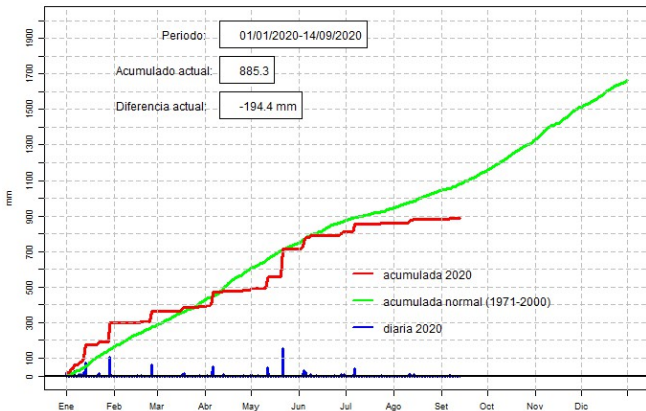

Comportamiento de la precipitación diaria

DIRECCIÓN NACIONAL DE AERONÁUTICA CIVIL
DIRECCIÓN DE METEOROLOGÍA E HIDROLOGÍA
SUBDIRECCIÓN DE METEOROLOGÍA

GOBIERNO *Paraguay*
NACIONAL *de la gente*

GERENCIA DE CLIMATOLOGÍA

Precipitación diaria, Villarrica