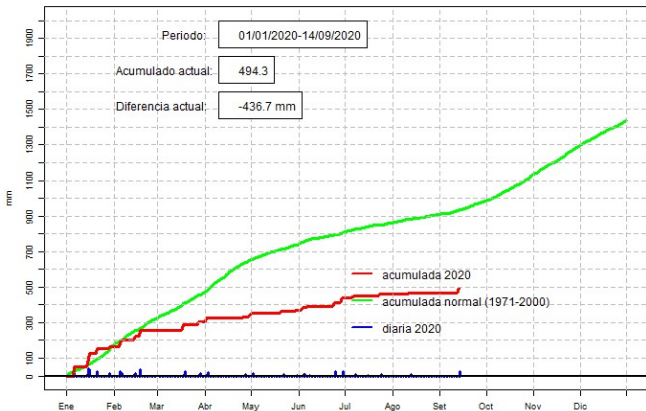

Comportamiento de la precipitación diaria

DIRECCIÓN NACIONAL DE AERONÁUTICA CIVIL
DIRECCIÓN DE METEOROLOGÍA E HIDROLOGÍA
SUBDIRECCIÓN DE METEOROLOGÍA

GOBIERNO Nacional
Paraguay
de la gente

GERENCIA DE CLIMATOLOGÍA

Precipitación diaria, Pilar