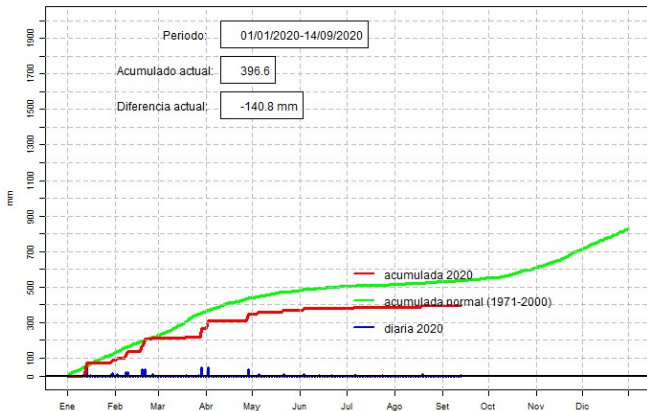

Comportamiento de la precipitación diaria

DIRECCIÓN NACIONAL DE AERONÁUTICA CIVIL
DIRECCIÓN DE METEOROLOGÍA E HIDROLOGÍA
SUBDIRECCIÓN DE METEOROLOGÍA

GOBIERNO NACIONAL *Paraguay de la gente*

GERENCIA DE CLIMATOLOGÍA

Precipitación diaria, Mcal. Estigarribia