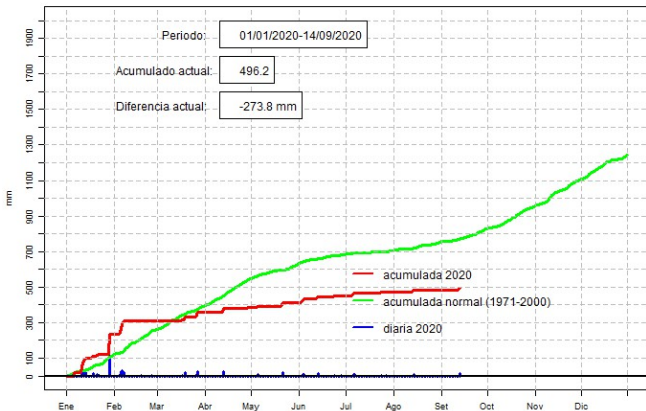

Comportamiento de la precipitación diaria

DIRECCIÓN NACIONAL DE AERONÁUTICA CIVIL
DIRECCIÓN DE METEOROLOGÍA E HIDROLOGÍA
SUBDIRECCIÓN DE METEOROLOGÍA

GOBIERNO Nacional
Paraguay
de la gente

GERENCIA DE CLIMATOLOGÍA

Precipitación diaria, Gral. Bruguez