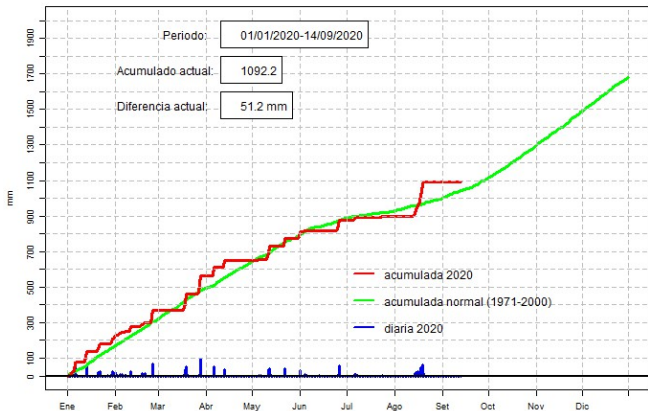

Comportamiento de la precipitación diaria

DIRECCIÓN NACIONAL DE AERONAUTICA CIVIL
DIRECCIÓN DE METEOROLOGÍA E HIDROLOGÍA
SUBDIRECCIÓN DE METEOROLOGÍA

GOBIERNO NACIONAL
Paraguay
de la gente

GERENCIA DE CLIMATOLOGÍA

Precipitación diaria, Pedro J. Caballero