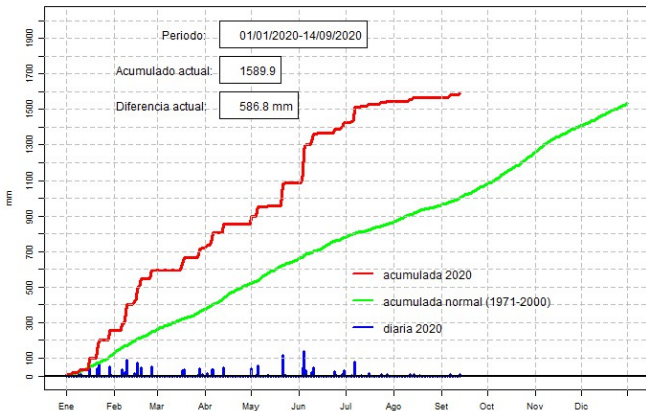

Comportamiento de la precipitación diaria

DIRECCIÓN NACIONAL DE AERONÁUTICA CIVIL
DIRECCIÓN DE METEOROLOGÍA E HIDROLOGÍA
SUBDIRECCIÓN DE METEOROLOGÍA

GOBIERNO NACIONAL
Paraguay
de la gente

GERENCIA DE CLIMATOLOGÍA

Precipitación diaria, Cap. Meza