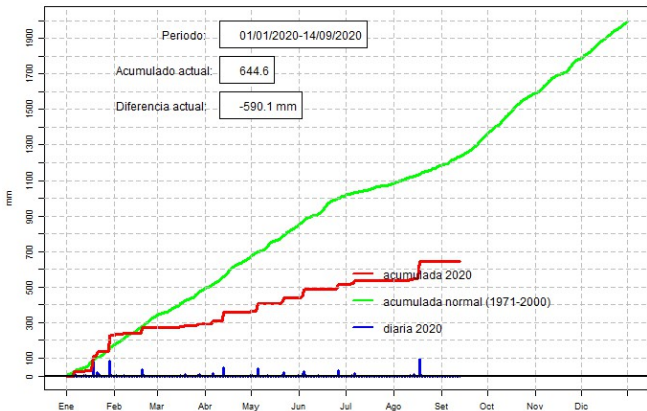

Comportamiento de la precipitación diaria

DIRECCIÓN NACIONAL DE AERONÁUTICA CIVIL
DIRECCIÓN DE METEOROLOGÍA E HIDROLOGÍA
SUBDIRECCIÓN DE METEOROLOGÍA

GOBIERNO NACIONAL
Paraguay
de la gente

GERENCIA DE CLIMATOLOGÍA

Precipitación diaria, Cnel. Oviedo