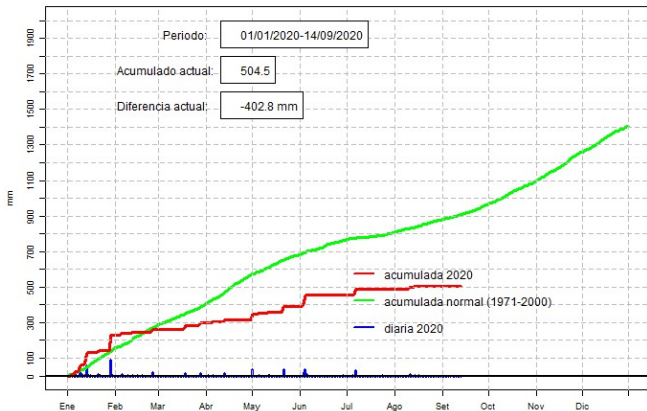

Comportamiento de la precipitación diaria

DIRECCIÓN NACIONAL DE AERONAUTICA CIVIL
DIRECCIÓN DE METEOROLOGÍA E HIDROLOGÍA
SUBDIRECCIÓN DE METEOROLOGÍA

GOBIERNO *Paraguay*
NACIONAL *de la gente*

GERENCIA DE CLIMATOLOGÍA

Precipitación diaria, Asunción