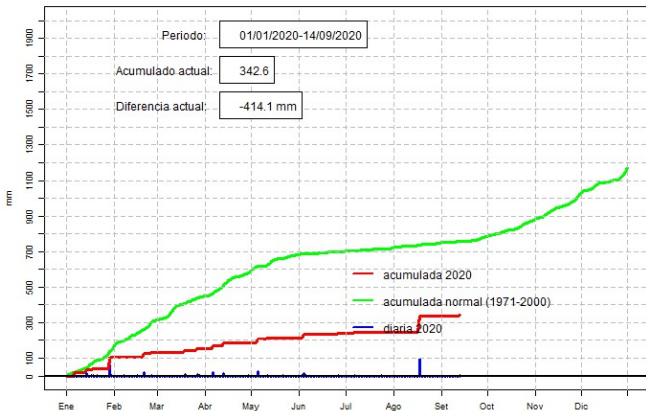

Comportamiento de la precipitación diaria

DIRECCIÓN NACIONAL DE AERONÁUTICA CIVIL
DIRECCIÓN DE METEOROLOGÍA E HIDROLOGÍA
SUBDIRECCIÓN DE METEOROLOGÍA

GOBIERNO Nacional
Paraguay
de la gente

GERENCIA DE CLIMATOLOGÍA

Precipitación diaria, Pozo Colorado