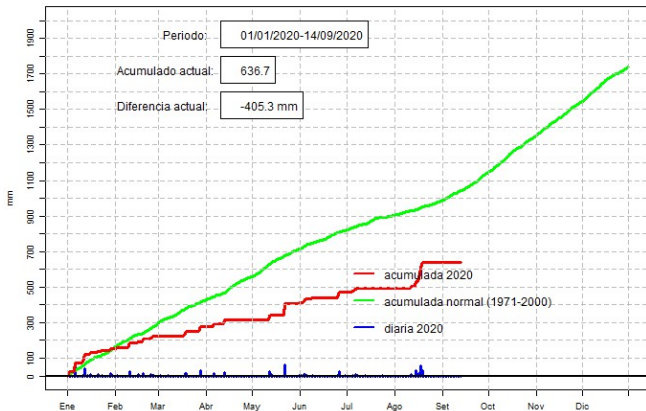

Comportamiento de la precipitación diaria

DIRECCIÓN NACIONAL DE AERONÁUTICA CIVIL
DIRECCIÓN DE METEOROLOGÍA E HIDROLOGÍA
SUBDIRECCIÓN DE METEOROLOGÍA

GOBIERNO NACIONAL
Paraguay
de la gente

GERENCIA DE CLIMATOLOGÍA

Precipitación diaria, Salto del Guairá