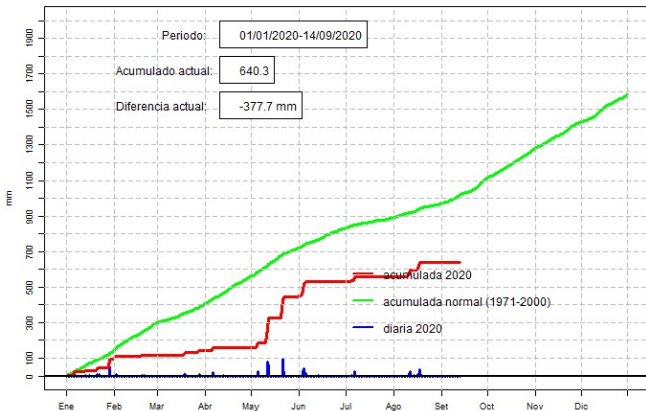

Comportamiento de la precipitación diaria

DIRECCIÓN NACIONAL DE AERONAUTICA CIVIL
DIRECCIÓN DE METEOROLOGÍA E HIDROLOGÍA
SUBDIRECCIÓN DE METEOROLOGÍA

GOBIERNO Nacional
Paraguay
de la gente

GERENCIA DE CLIMATOLOGÍA

Precipitación diaria, San Estanislao