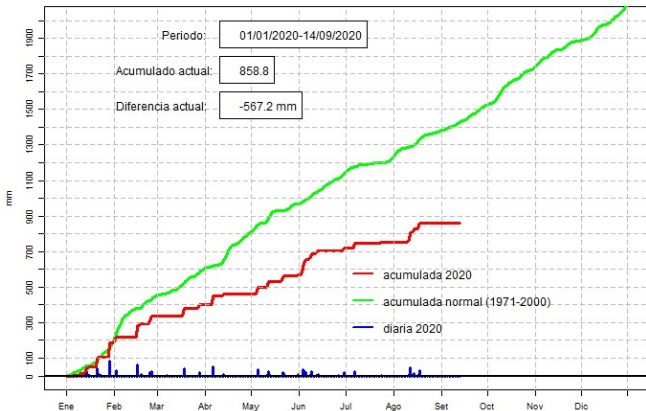

Comportamiento de la precipitación diaria

DIRECCIÓN NACIONAL DE AERONÁUTICA CIVIL
DIRECCIÓN DE METEOROLOGÍA E HIDROLOGÍA
SUBDIRECCIÓN DE METEOROLOGÍA

GOBIERNO *Paraguay*
NACIONAL *de la gente*

GERENCIA DE CLIMATOLOGÍA

Precipitación diaria, Guaraní