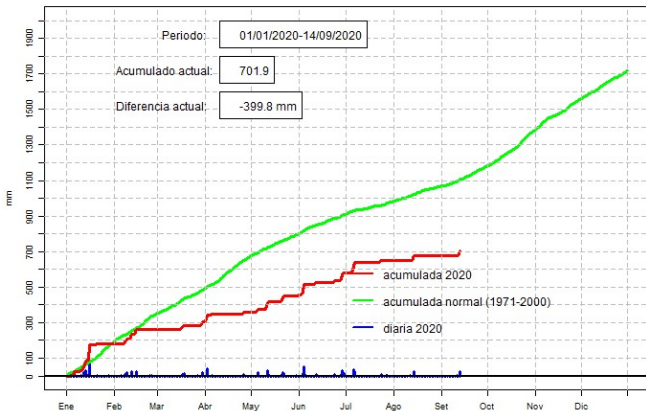

Comportamiento de la precipitación diaria

DIRECCIÓN NACIONAL DE AERONÁUTICA CIVIL
DIRECCIÓN DE METEOROLOGÍA E HIDROLOGÍA
SUBDIRECCIÓN DE METEOROLOGÍA

GOBIERNO *Paraguay*
NACIONAL *de la gente*

GERENCIA DE CLIMATOLOGÍA

Precipitación diaria, San Juan B.