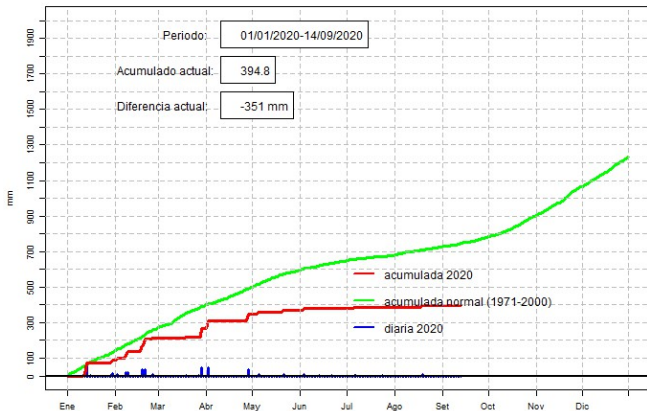

Comportamiento de la precipitación diaria

DIRECCIÓN NACIONAL DE AERONAUTICA CIVIL
DIRECCIÓN DE METEOROLOGÍA E HIDROLOGÍA
SUBDIRECCIÓN DE METEOROLOGÍA

GOBIERNO Nacional
Paraguay
de la gente

GERENCIA DE CLIMATOLOGÍA

Precipitación diaria, Puerto Casado