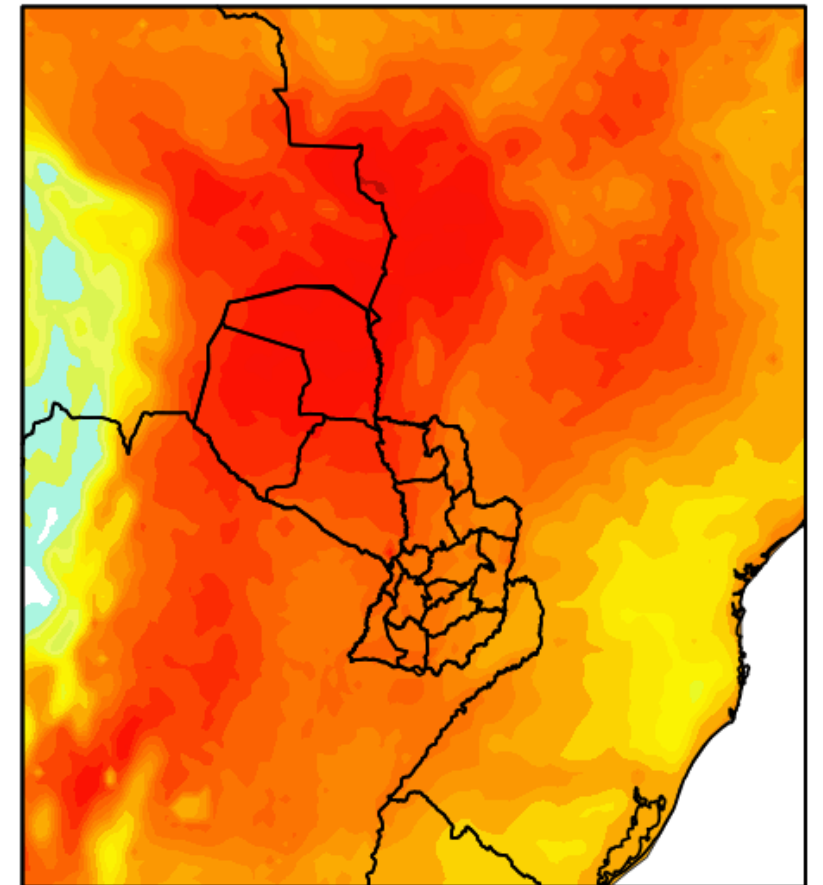

MODELO CWFV PRECIPITACION ACUMULADA (mm/mes)

INICIALIZADO NOV 2020

VALIDO DIC 2020

Fuente: DMH

MODELO CWFV TEMPERATURA MEDIA A 2m (°C)

INICIALIZADO NOV 2020

VALIDO DIC 2020

Fuente: DMH