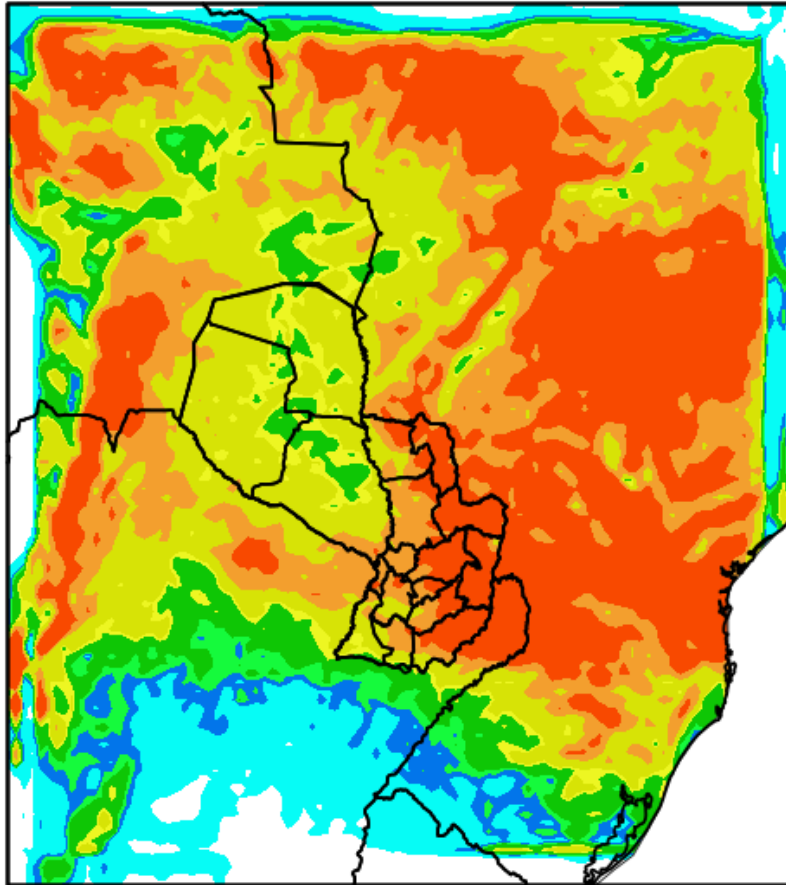

MODELO CWFV PRECIPITACION ACUMULADA (mm/mes)

INICIALIZADO NOV 2020

VALIDO DIC 2020

Fuente: DMH

MODELO CWFV TEMPERATURA MEDIA A 2m (°C)

INICIALIZADO NOV 2020

VALIDO DIC 2020

Fuente: DMH