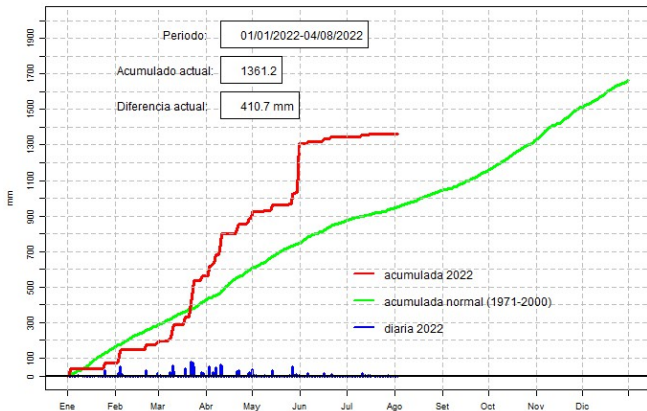

Comportamiento de la precipitación diaria

DIRECCIÓN NACIONAL DE AERONÁUTICA CIVIL
DIRECCIÓN DE METEOROLOGÍA E HIDROLOGÍA
SUBDIRECCIÓN DE METEOROLOGÍA

GOBIERNO *Paraguay*
NACIONAL *de la gente*

GERENCIA DE CLIMATOLOGÍA

Precipitación diaria, Villarrica