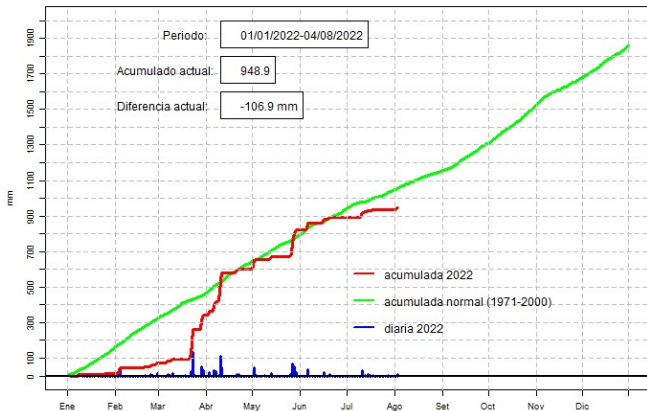

Comportamiento de la precipitación diaria

DIRECCIÓN NACIONAL DE AERONÁUTICA CIVIL
DIRECCIÓN DE METEOROLOGÍA E HIDROLOGÍA
SUBDIRECCIÓN DE METEOROLOGÍA

GOBIERNO Nacional
Paraguay
de la gente

GERENCIA DE CLIMATOLOGÍA

Precipitación diaria, Encarnación