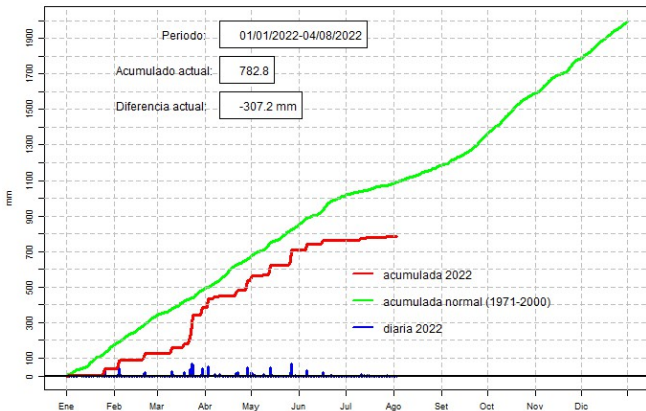

Comportamiento de la precipitación diaria

DIRECCIÓN NACIONAL DE AERONÁUTICA CIVIL
DIRECCIÓN DE METEOROLOGÍA E HIDROLOGÍA
SUBDIRECCIÓN DE METEOROLOGÍA

GOBIERNO NACIONAL
Paraguay
de la gente

GERENCIA DE CLIMATOLOGÍA

Precipitación diaria, Cnel. Oviedo