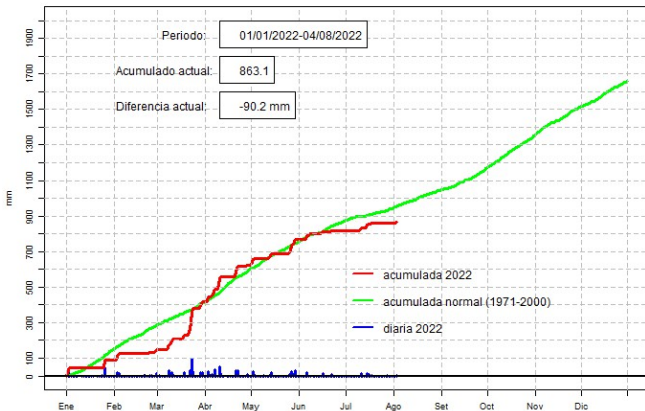

Comportamiento de la precipitación diaria

DIRECCIÓN NACIONAL DE AERONÁUTICA CIVIL
DIRECCIÓN DE METEOROLOGÍA E HIDROLOGÍA
SUBDIRECCIÓN DE METEOROLOGÍA

GOBIERNO *Paraguay*
NACIONAL *de la gente*

GERENCIA DE CLIMATOLOGÍA

Precipitación diaria, Caazapá