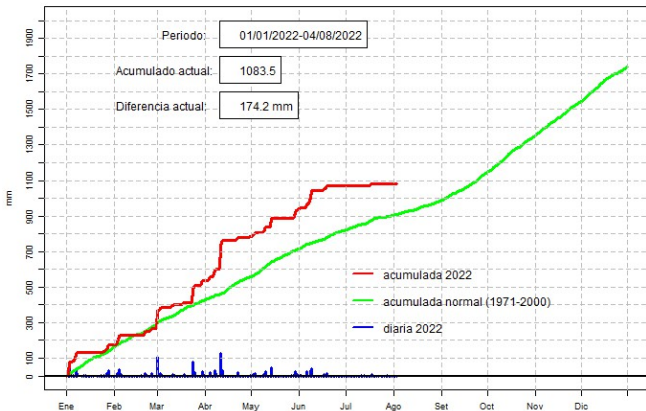

Comportamiento de la precipitación diaria

DIRECCIÓN NACIONAL DE AERONÁUTICA CIVIL
DIRECCIÓN DE METEOROLOGÍA E HIDROLOGÍA
SUBDIRECCIÓN DE METEOROLOGÍA

GOBIERNO Nacional
Paraguay
de la gente

GERENCIA DE CLIMATOLOGÍA

Precipitación diaria, Salto del Guairá