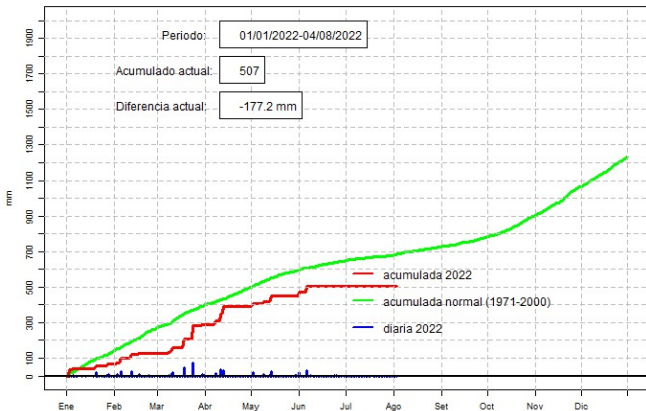

Comportamiento de la precipitación diaria

DIRECCIÓN NACIONAL DE AERONÁUTICA CIVIL
DIRECCIÓN DE METEOROLOGÍA E HIDROLOGÍA
SUBDIRECCIÓN DE METEOROLOGÍA

GOBIERNO Nacional
Paraguay
de la gente

GERENCIA DE CLIMATOLOGÍA

Precipitación diaria, Puerto Casado