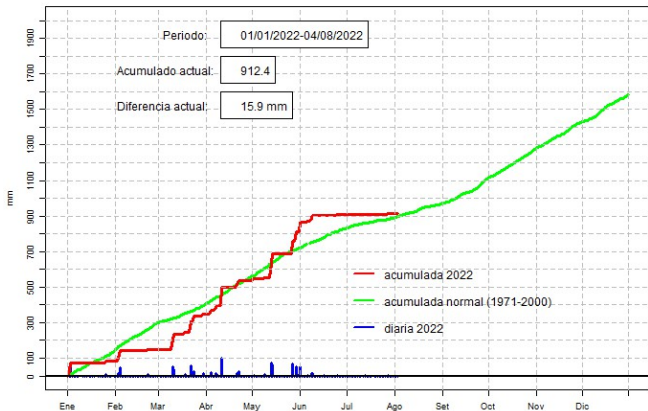

GERENCIA DE CLIMATOLOGÍA

Precipitación diaria, San Estanislao