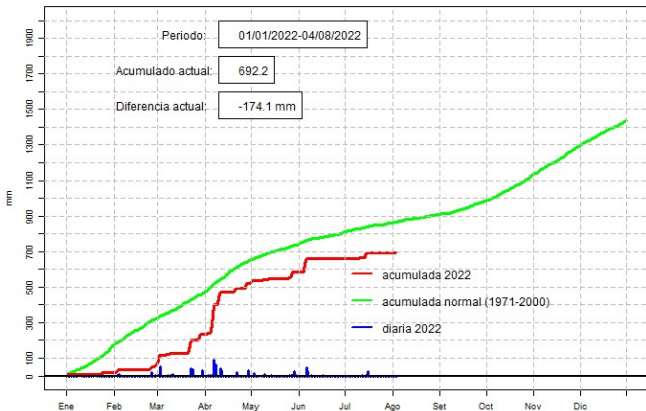

Comportamiento de la precipitación diaria

DIRECCIÓN NACIONAL DE AERONÁUTICA CIVIL
DIRECCIÓN DE METEOROLOGÍA E HIDROLOGÍA
SUBDIRECCIÓN DE METEOROLOGÍA

GOBIERNO Nacional
Paraguay
de la gente

GERENCIA DE CLIMATOLOGÍA

Precipitación diaria, Pilar