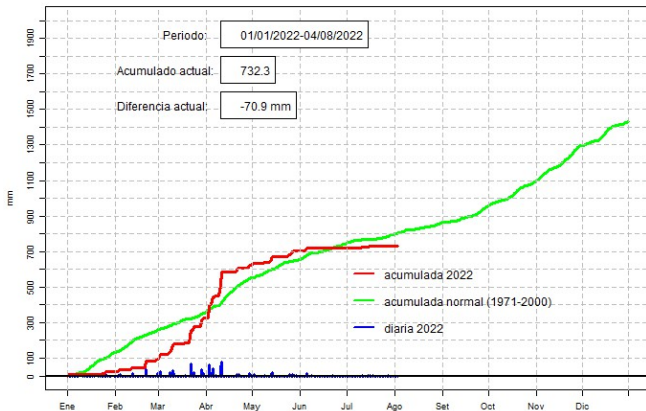

Comportamiento de la precipitación diaria

DIRECCIÓN NACIONAL DE AERONÁUTICA CIVIL
DIRECCIÓN DE METEOROLOGÍA E HIDROLOGÍA
SUBDIRECCIÓN DE METEOROLOGÍA

GOBIERNO Nacional
Paraguay
de la gente

GERENCIA DE CLIMATOLOGÍA

Precipitación diaria, Paraguari