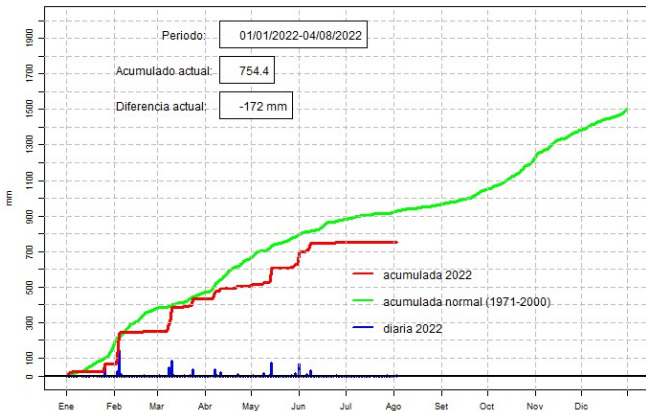

Comportamiento de la precipitación diaria

DIRECCIÓN NACIONAL DE AERONÁUTICA CIVIL
DIRECCIÓN DE METEOROLOGÍA E HIDROLOGÍA
SUBDIRECCIÓN DE METEOROLOGÍA

GOBIERNO Nacional
Paraguay
de la gente

GERENCIA DE CLIMATOLOGÍA

Precipitación diaria, San Pedro