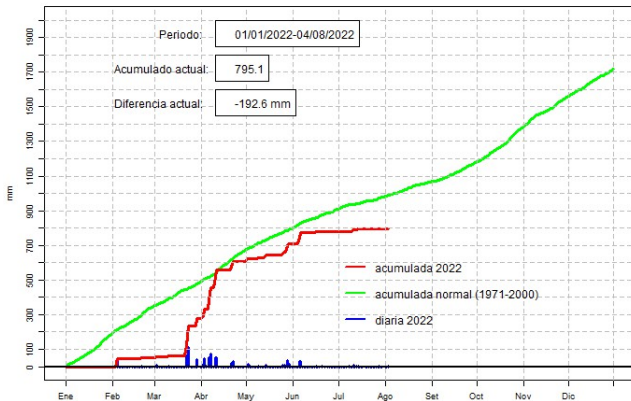

Comportamiento de la precipitación diaria

DIRECCIÓN NACIONAL DE AERONAUTICA CIVIL
DIRECCIÓN DE METEOROLOGÍA E HIDROLOGÍA
SUBDIRECCIÓN DE METEOROLOGÍA

GOBIERNO Nacional
Paraguay
de la gente

GERENCIA DE CLIMATOLOGÍA

Precipitación diaria, San Juan B.