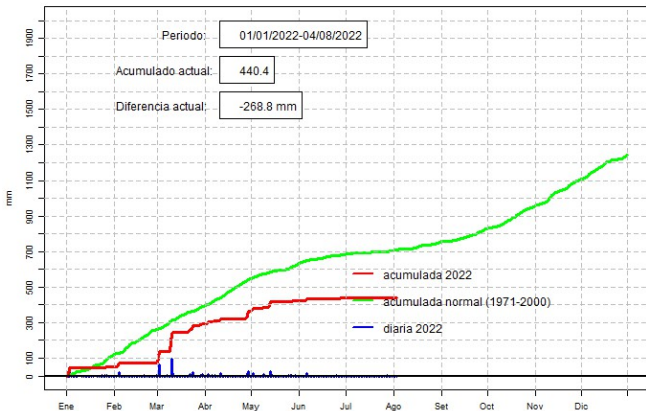

Comportamiento de la precipitación diaria

DIRECCIÓN NACIONAL DE AERONÁUTICA CIVIL
DIRECCIÓN DE METEOROLOGÍA E HIDROLOGÍA
SUBDIRECCIÓN DE METEOROLOGÍA

GOBIERNO Nacional
Paraguay
de la gente

GERENCIA DE CLIMATOLOGÍA

Precipitación diaria, Gral. Bruguéz