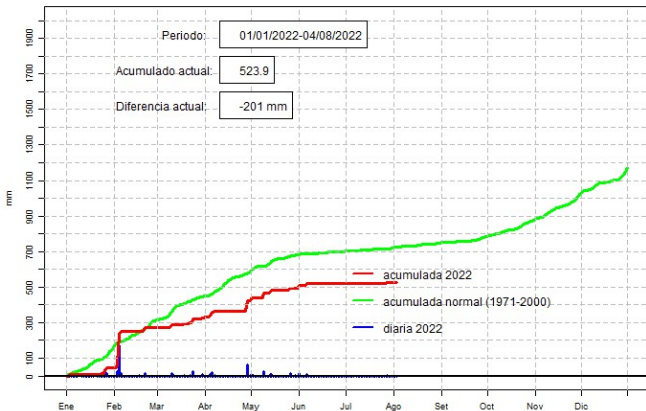

## GERENCIA DE CLIMATOLOGÍA

Precipitación diaria, Mcal. Estigarribia

## GERENCIA DE CLIMATOLOGÍA

Precipitación diaria, Pozo Colorado