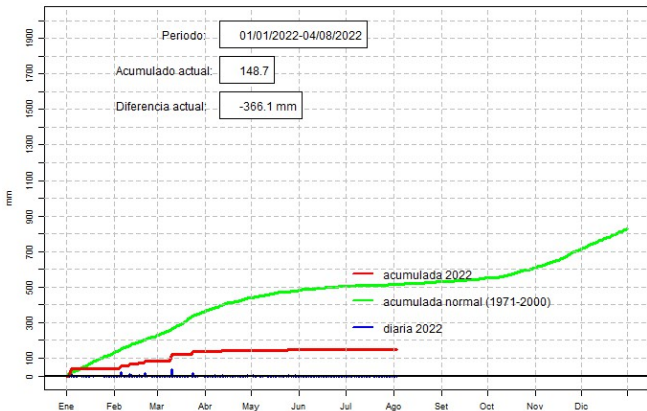

Comportamiento de la precipitación diaria

DIRECCIÓN NACIONAL DE AERONÁUTICA CIVIL
DIRECCIÓN DE METEOROLOGÍA E HIDROLOGÍA
SUBDIRECCIÓN DE METEOROLOGÍA

GOBIERNO Nacional
Paraguay
de la gente

GERENCIA DE CLIMATOLOGÍA

Precipitación diaria, Mcal. Estigarribia