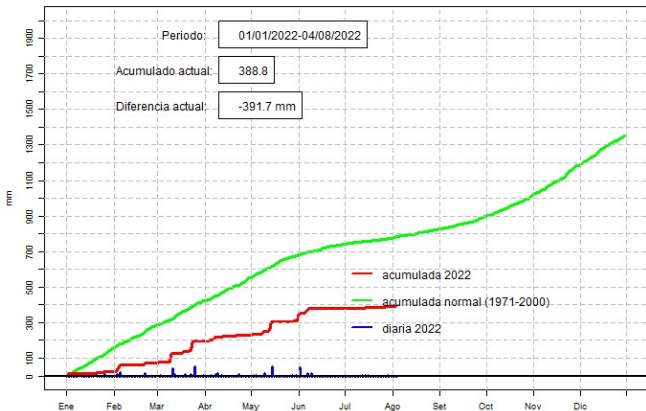

Comportamiento de la precipitación diaria

DIRECCIÓN NACIONAL DE AERONÁUTICA CIVIL
DIRECCIÓN DE METEOROLOGÍA E HIDROLOGÍA
SUBDIRECCIÓN DE METEOROLOGÍA

GOBIERNO Nacional
Paraguay
de la gente

GERENCIA DE CLIMATOLOGÍA

Precipitación diaria, Concepción