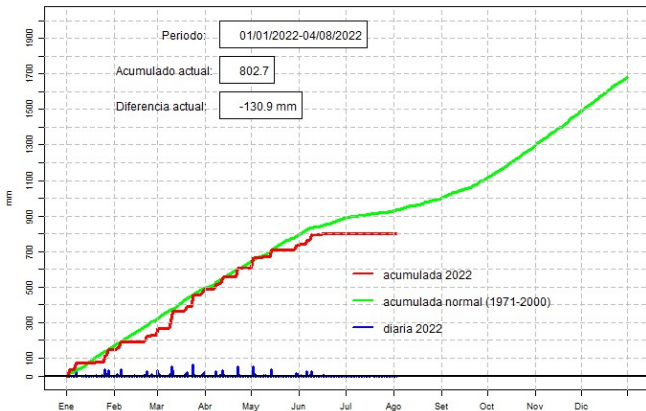

Comportamiento de la precipitación diaria

DIRECCIÓN NACIONAL DE AERONAUTICA CIVIL
DIRECCIÓN DE METEOROLOGÍA E HIDROLOGÍA
SUBDIRECCIÓN DE METEOROLOGÍA

GOBIERNO *Paraguay*
NACIONAL *de la gente*

GERENCIA DE CLIMATOLOGÍA

Precipitación diaria, Pedro J. Caballero