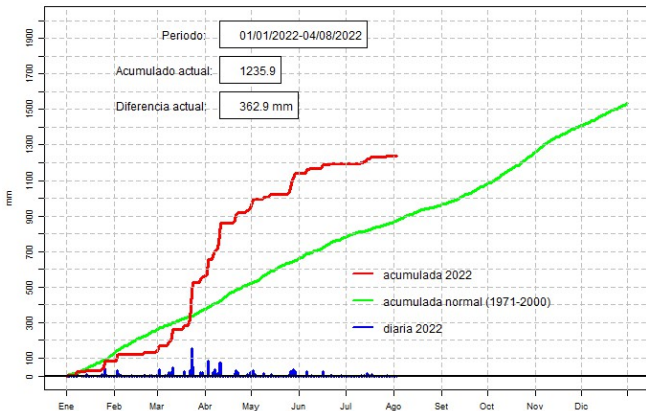

Comportamiento de la precipitación diaria

DIRECCIÓN NACIONAL DE AERONÁUTICA CIVIL
DIRECCIÓN DE METEOROLOGÍA E HIDROLOGÍA
SUBDIRECCIÓN DE METEOROLOGÍA

GOBIERNO *Paraguay*
NACIONAL *de la gente*

GERENCIA DE CLIMATOLOGÍA

Precipitación diaria, Cap. Meza