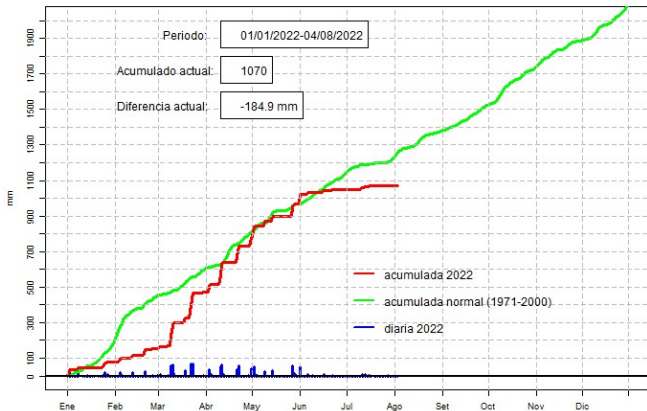

Comportamiento de la precipitación diaria

DIRECCIÓN NACIONAL DE AERONÁUTICA CIVIL
DIRECCIÓN DE METEOROLOGÍA E HIDROLOGÍA
SUBDIRECCIÓN DE METEOROLOGÍA

GOBIERNO NACIONAL
Paraguay de la gente

GERENCIA DE CLIMATOLOGÍA

Precipitación diaria, Guaraní