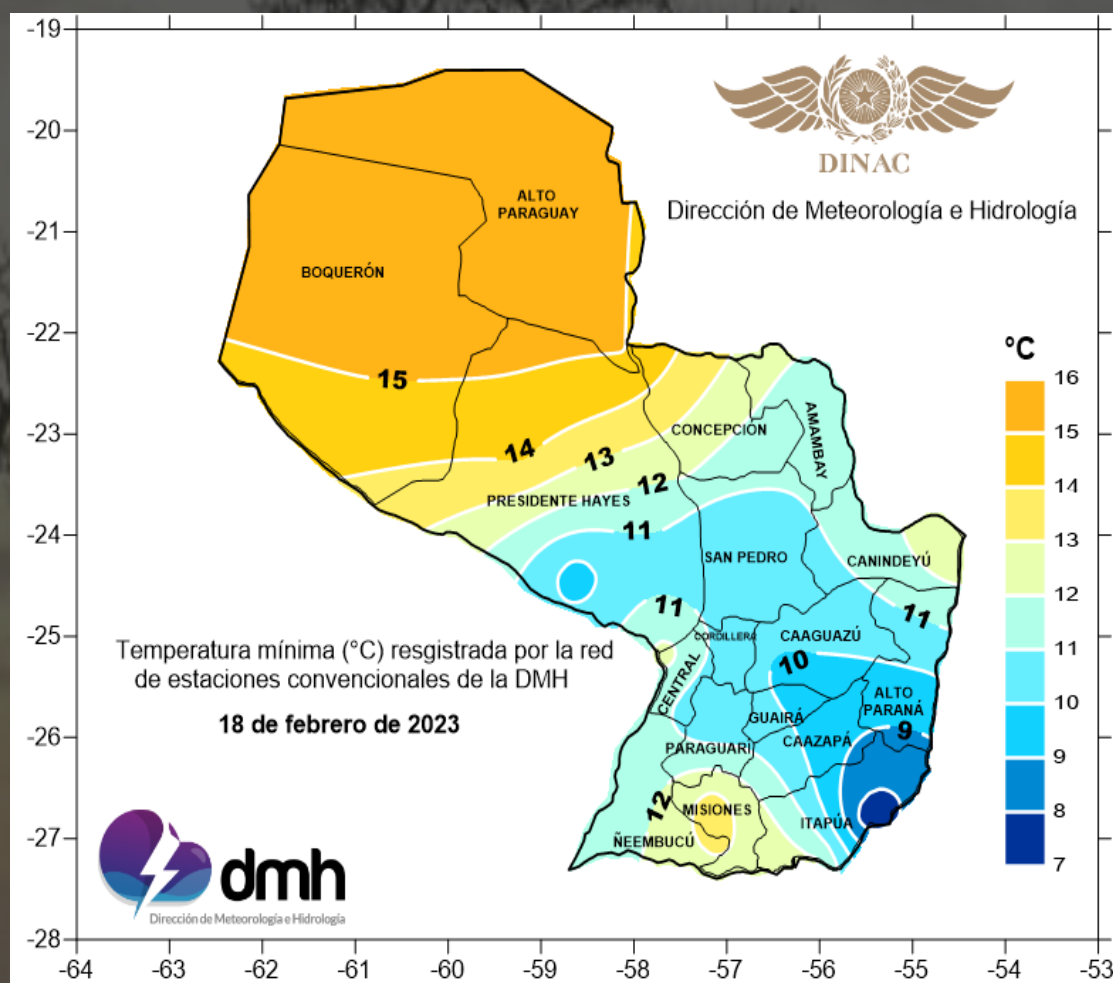

DIRECCIÓN NACIONAL DE AERONÁUTICA CIVIL
DIRECCIÓN DE METEOROLOGÍA E HIDROLOGÍA

NUEVOS REGISTROS DE
TEMPERATURAS **MÍNIMAS** DIARIAS
EXTREMAS

TEMPERATURAS MÍNIMAS
18 de Febrero de 2023

La mayoría de las localidades del país batieron sus récords de temperaturas mínimas. Los valores mínimos registrados durante el amanecer de hoy 18 de febrero, estuvieron entre los 7°C y 16°C. Como puede observarse en el mapa, la zona donde se registraron las temperaturas más bajas fue el sureste la Región Oriental.

En la tabla se puede observar de color **azul**, las localidades con nuevos récords de temperaturas mínimas históricas diarias.

Localidades	Mínima histórica Diaria	Año de ocurrencia	Mínima 18/02/2023
Mariscal Estigarribia	15,5	1969	15,4
Puerto Casado	18,6	1981	15,0
Pedro J. Caballero	16,2	1969	11,2
Pozo Colorado	16,8	2007	14,0
Concepción	18,3	1967	12,2
General Bruguéz	14,4	2000	9,5
San Pedro	18,0	2005	10,0
San Estanislao	15,6	1991	10,6
Salto del Guairá	17,4	1990	13,0
Asunción	15,4	1967	12,4
Paraguarí	16,0	1994	10,0
Coronel Oviedo	15,0	1991	9,9
Minga Guazú	14,6	2021	10,0
Pilar	14,6	1967	11,0
San Juan Bautista	14,2	1969	13,5
Capitán Meza	14,6	2021	7,5
Encarnación	11,2	1957	12,0

DIRECCIÓN NACIONAL DE AERONÁUTICA CIVIL
DIRECCIÓN DE METEOROLOGÍA E HIDROLOGÍA

NUEVOS REGISTROS DE TEMPERATURAS MÍNIMAS DIARIAS EXTREMAS

Localidades	Mínima histórica Diaria	Año de ocurrencia	Mínima 18/2/2023
Mariscal Estigarribia	15,5	1969	15,4
Puerto Casado	18,6	1981	15,0
Pedro J. Caballero	16,2	1969	11,2
Pozo Colorado	16,8	2007	14,0
Concepción	18,3	1967	12,2
General Bruguéz	14,4	2000	9,5
San Pedro	18,0	2005	10,0
San Estanislao	15,6	1991	10,6
Salto del Guairá	17,4	1990	13,0
Asunción	15,4	1967	12,4
Paraguarí	16,0	1994	10,0
Coronel Oviedo	15,0	1991	9,9
Minga Guazú	14,6	2021	10,0
Pilar	14,6	1967	11,0
San Juan Bautista	14,2	1969	13,5
Capitán Meza	14,6	2021	7,5
Encarnación	11,2	1957	12,0