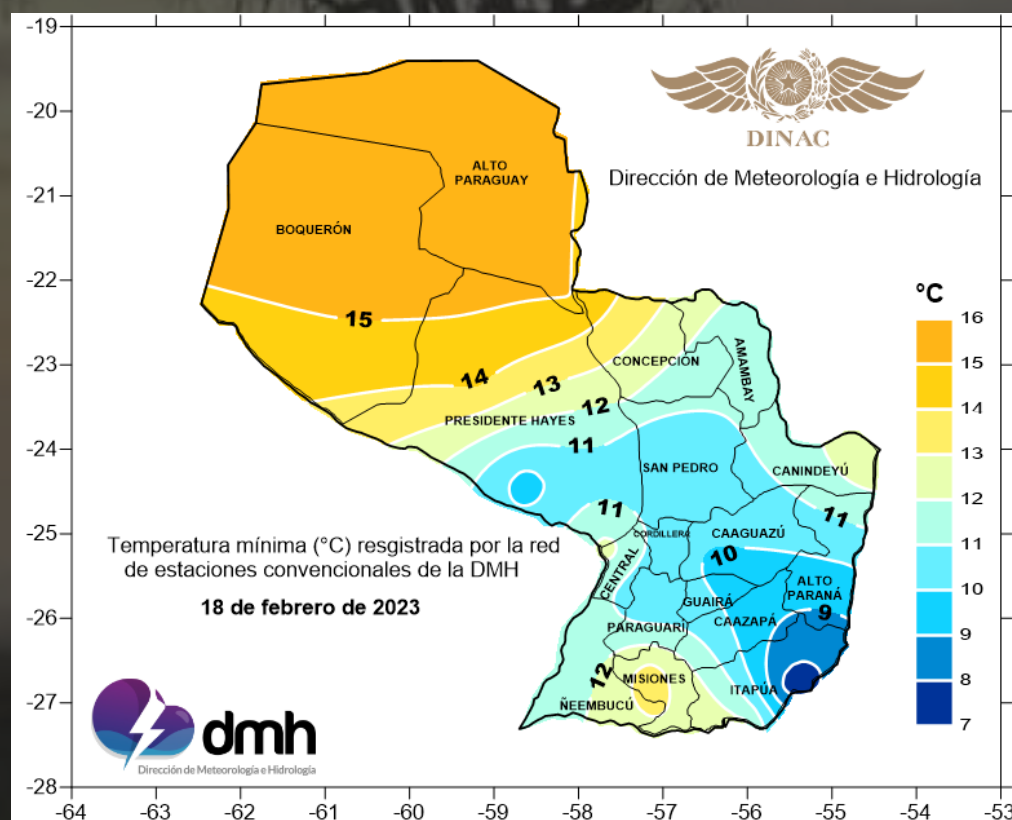

DIRECCIÓN NACIONAL DE AERONÁUTICA CIVIL
DIRECCIÓN DE METEOROLOGÍA E HIDROLOGÍA

NUEVOS REGISTROS DE
TEMPERATURAS **MÍNIMAS** DIARIAS
EXTREMAS

TEMPERATURAS MÍNIMAS
18 de Febrero de 2023

La mayoría de las localidades del país batieron sus récords de temperaturas mínimas. Los valores mínimos registrados durante el amanecer de hoy 18 de febrero, estuvieron entre los 7°C y 16°C. Como puede observarse en el mapa, la zona donde se registraron las temperaturas más bajas fue el sureste la Región Oriental.

En la tabla se puede observar de color **azul**, las localidades con nuevos récords de temperaturas mínimas históricas diarias.

Localidades	Mínima histórica Diaria	Año de ocurrencia	Mínima 18/02/2023
Mariscal Estigarribia	15,5	1969	15,4
Puerto Casado	18,6	1981	15,0
Pedro J. Caballero	16,2	1969	11,2
Pozo Colorado	16,8	2007	14,0
Concepción	18,3	1967	12,2
General Bruguéz	14,4	2000	9,5
San Pedro	18,0	2005	10,0
San Estanislao	15,6	1991	10,6
Salto del Guairá	17,4	1990	13,0
Asunción	15,4	1967	12,4
Paraguarí	16,0	1994	10,0
Coronel Oviedo	15,0	1991	9,9
Minga Guazú	14,6	2021	10,0
Pilar	14,6	1967	11,0
San Juan Bautista	14,2	1969	13,5
Capitán Meza	14,6	2021	7,5
Encarnación	11,2	1957	12,0

DIRECCIÓN NACIONAL DE AERONÁUTICA CIVIL
DIRECCIÓN DE METEOROLOGÍA E HIDROLOGÍA

NUEVOS REGISTROS DE TEMPERATURAS MÍNIMAS DIARIAS EXTREMAS

Localidades	Mínima histórica Diaria	Año de ocurrencia	Mínima 18/2/2023
Mariscal Estigarribia	15,5	1969	15,4
Puerto Casado	18,6	1981	15,0
Pedro J. Caballero	16,2	1969	11,2
Pozo Colorado	16,8	2007	14,0
Concepción	18,3	1967	12,2
General Bruguéz	14,4	2000	9,5
San Pedro	18,0	2005	10,0
San Estanislao	15,6	1991	10,6
Salto del Guairá	17,4	1990	13,0
Asunción	15,4	1967	12,4
Paraguarí	16,0	1994	10,0
Coronel Oviedo	15,0	1991	9,9
Minga Guazú	14,6	2021	10,0
Pilar	14,6	1967	11,0
San Juan Bautista	14,2	1969	13,5
Capitán Meza	14,6	2021	7,5
Encarnación	11,2	1957	12,0