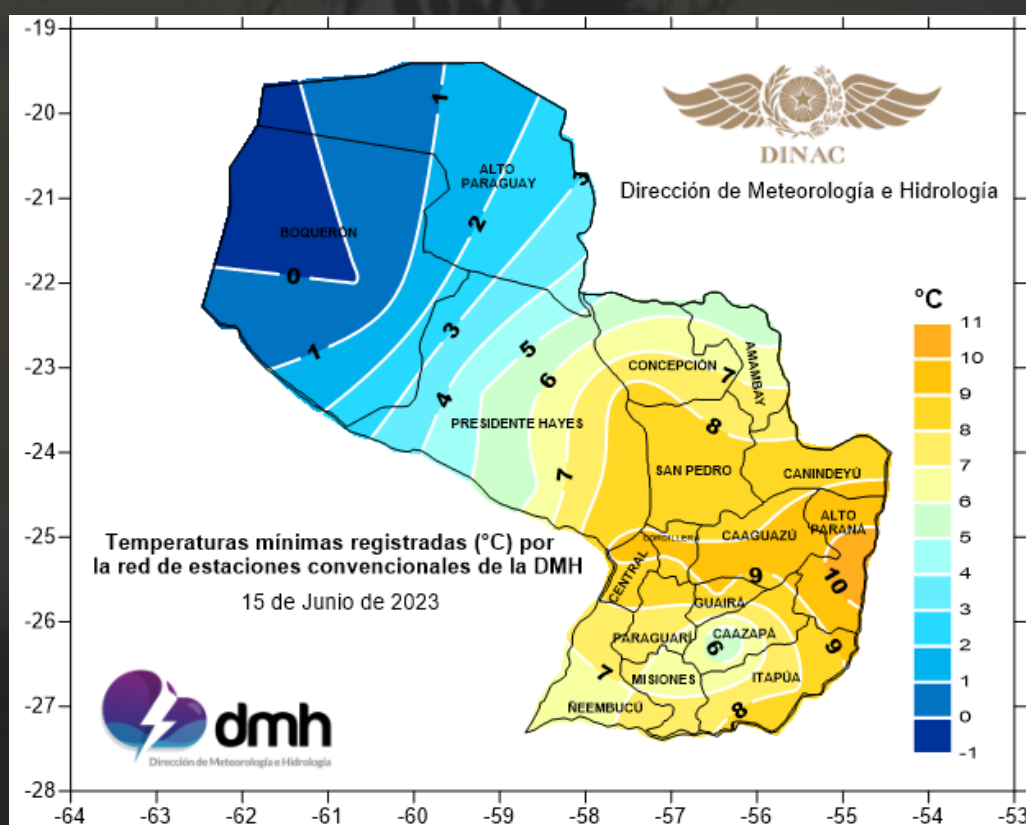

DIRECCIÓN NACIONAL DE AERONÁUTICA CIVIL DIRECCIÓN DE METEOROLOGÍA E HIDROLOGÍA

SIGUE EL FRÍO Y ES MÁS INTENSO EN EL NOROESTE DEL CHACO

La masa aire de frío que irrumpió sobre nuestra región al inicio de la semana sigue generando temperaturas bajas en todo el país, los valores mínimos registrados durante el amanecer de hoy 15 de junio, estuvieron por debajo de los 11°C en todo el territorio nacional, como puede observarse en el mapa.

En la tabla se puede observar de color azul, las localidades con nuevos valores de temperatura mínima histórica diaria, totalizando 4.

En el mapa se observa la distribución espacial de la temperatura mínima registrada hoy.

TEMPERATURAS MÍNIMAS 15 de Junio de 2023

| Localidad | Mínima histórica diaria (°C) | Año de ocurrencia | Mínima de hoy (°C) 15/06/2023 |
|-----------------------|------------------------------|-------------------|-------------------------------|
| Mariscal Estigarribia | 2,0 | 1983 | 0,0 |
| Puerto Casado | 6,0 | 1979 | 4,6 |
| Pedro Juan Caballero | 4,0 | 1983 | 5,6 |
| Pozo Colorado | 5,6 | 1988 | 5,0 |
| Concepción | 4,0 | 1983 | 8,6 |
| General Bruguéz | 6,4 | 2002 | 5,8 |
| San Pedro | 8,4 | 2018 | 8,5 |
| San Estanislao | -1,0 | 1980 | 8,4 |
| Salto del Guairá | 2,6 | 1979 | 8,5 |
| Asunción | 2,2 | 2016 | 9,2 |
| Villarrica | 0,3 | 1961 | 9,2 |
| Coronel Oviedo | 6,5 | 2018 | 9,2 |
| Aeropuerto Guaraní | 3,0 | 1988 | 10,8 |
| Pilar | 1,5 | 1979 | 6,6 |
| Caazapá | 1,0 | 1988 | 5,0 |
| Capitán Meza | 0,8 | 1979 | 8,0 |
| Encarnación | -2,0 | 1961 | 9,0 |