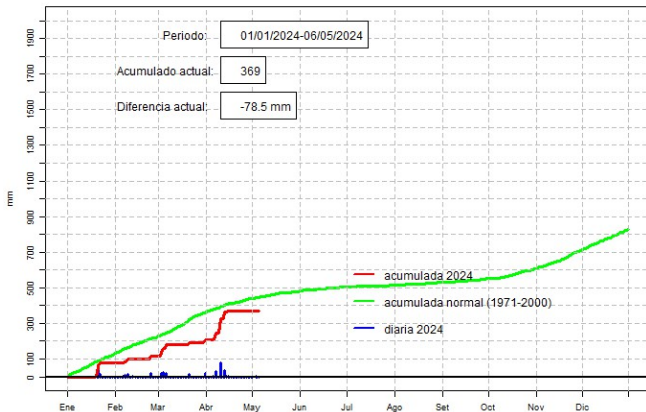

Comportamiento de la precipitación diaria

DIRECCIÓN NACIONAL DE AERONÁUTICA CIVIL
DIRECCIÓN DE METEOROLOGÍA E HIDROLOGÍA
SUBDIRECCIÓN DE METEOROLOGÍA

GOBIERNO DEL PARAGUAY | PARAGUAI REKUAI

GERENCIA DE CLIMATOLOGÍA

Precipitación diaria, Mcal. Estigarribia