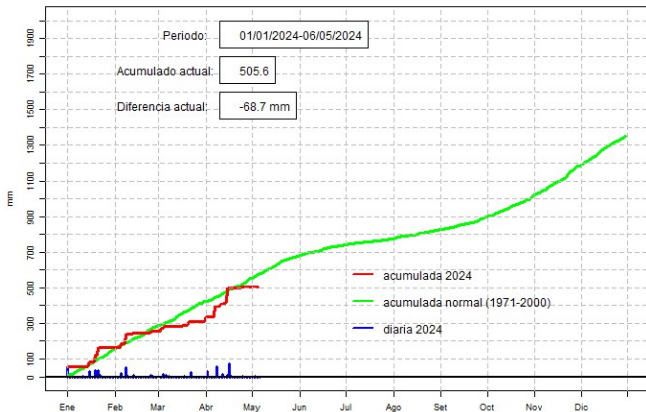

Comportamiento de la precipitación diaria

DIRECCIÓN NACIONAL DE AERONÁUTICA CIVIL
DIRECCIÓN DE METEOROLOGÍA E HIDROLOGÍA
SUBDIRECCIÓN DE METEOROLOGÍA

GOBIERNO DEL PARAGUAY | PARAGUÁI REKUAI

GERENCIA DE CLIMATOLOGÍA

Precipitación diaria, Concepción