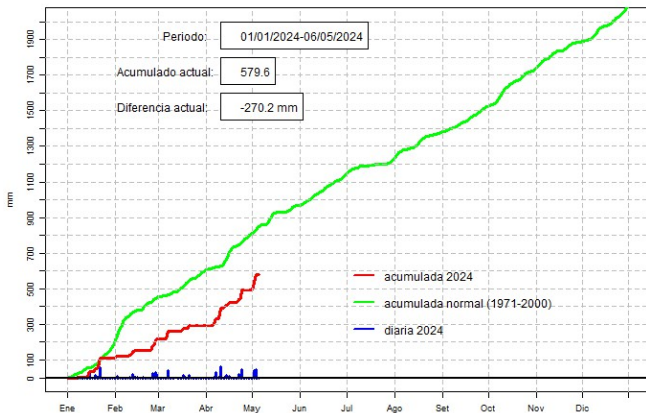

Comportamiento de la precipitación diaria

DIRECCIÓN NACIONAL DE AERONÁUTICA CIVIL
DIRECCIÓN DE METEOROLOGÍA E HIDROLOGÍA
SUBDIRECCIÓN DE METEOROLOGÍA

GOBIERNO DEL PARAGUAY | PARAGUÁI REKUÁI

GERENCIA DE CLIMATOLOGÍA

Precipitación diaria, Guaraní