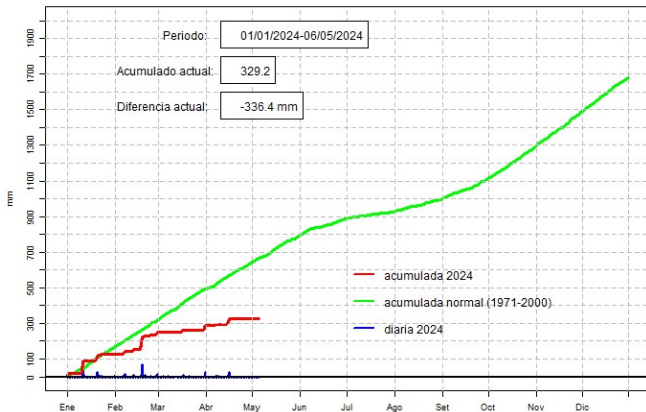

Comportamiento de la precipitación diaria

DIRECCIÓN NACIONAL DE AERONÁUTICA CIVIL
DIRECCIÓN DE METEOROLOGÍA E HIDROLOGÍA
SUBDIRECCIÓN DE METEOROLOGÍA

GOBIERNO DEL PARAGUAY | PARAGUÁI REKUÁI

GERENCIA DE CLIMATOLOGÍA

Precipitación diaria, Pedro J. Caballero