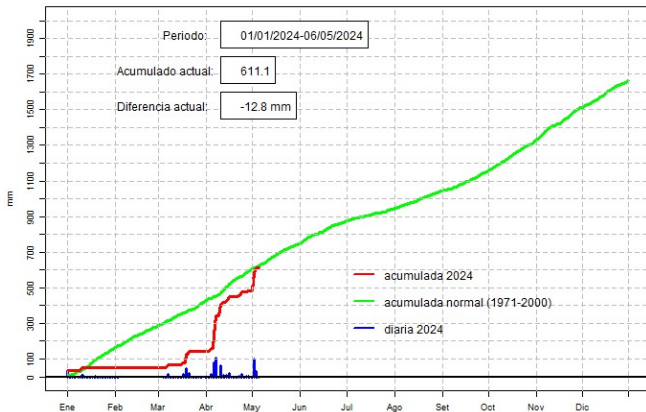

Comportamiento de la precipitación diaria

DIRECCIÓN NACIONAL DE AERONÁUTICA CIVIL
DIRECCIÓN DE METEOROLOGÍA E HIDROLOGÍA
SUBDIRECCIÓN DE METEOROLOGÍA

GOBIERNO DEL PARAGUAY | PARAGUÁI REKUÁI

GERENCIA DE CLIMATOLOGÍA

Precipitación diaria, Villarrica