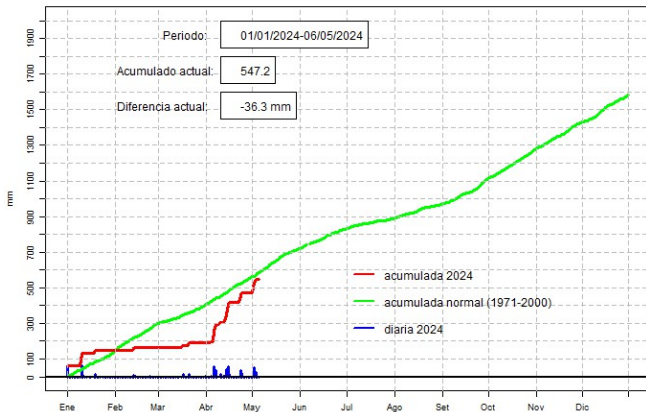

Comportamiento de la precipitación diaria

DIRECCIÓN NACIONAL DE AERONÁUTICA CIVIL
DIRECCIÓN DE METEOROLOGÍA E HIDROLOGÍA
SUBDIRECCIÓN DE METEOROLOGÍA

GOBIERNO DEL PARAGUAY | PARAGUÁI REKUÁI

GERENCIA DE CLIMATOLOGÍA

Precipitación diaria, San Estanislao