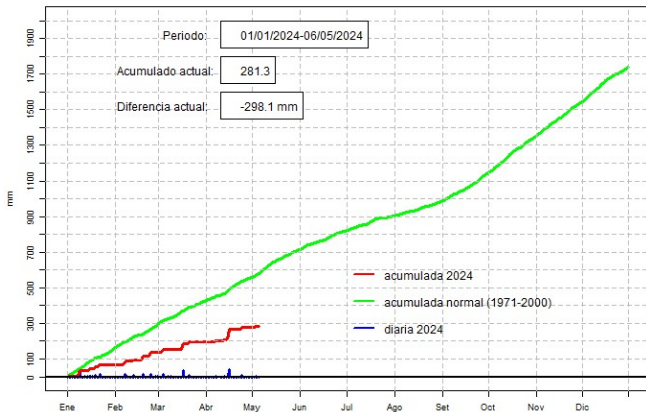

Precipitación diaria, Guaraní

Comportamiento de la precipitación diaria

DIRECCIÓN NACIONAL DE AERONÁUTICA CIVIL
DIRECCIÓN DE METEOROLOGÍA E HIDROLOGÍA
SUBDIRECCIÓN DE METEOROLOGÍA

GOBIERNO DEL PARAGUAY | PARAGUÁI REKUAI

GERENCIA DE CLIMATOLOGÍA

Precipitación diaria, Salto del Guairá