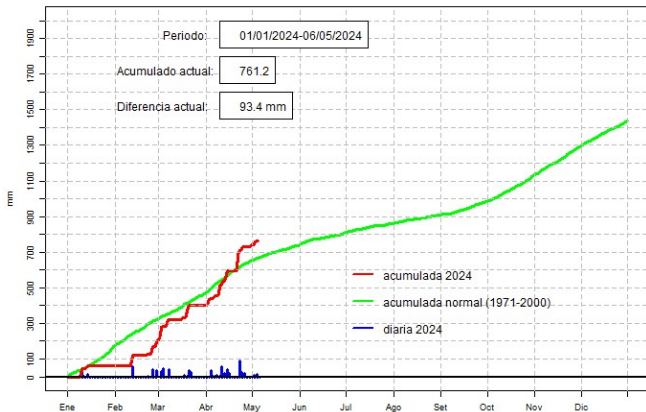

Comportamiento de la precipitación diaria

DIRECCIÓN NACIONAL DE AERONÁUTICA CIVIL
DIRECCIÓN DE METEOROLOGÍA E HIDROLOGÍA
SUBDIRECCIÓN DE METEOROLOGÍA

GOBIERNO DEL PARAGUAY | PARAGUAI REKUAI

GERENCIA DE CLIMATOLOGÍA

Precipitación diaria, Pilar