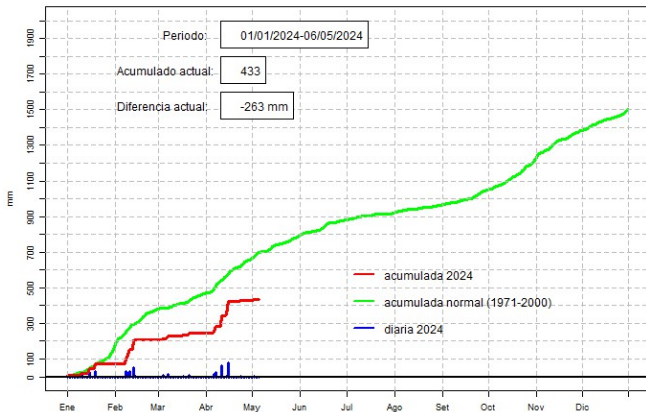

Comportamiento de la precipitación diaria

DIRECCIÓN NACIONAL DE AERONÁUTICA CIVIL
DIRECCIÓN DE METEOROLOGÍA E HIDROLOGÍA
SUBDIRECCIÓN DE METEOROLOGÍA

GOBIERNO DEL PARAGUAY | PARAGUÁI REKUAI

GERENCIA DE CLIMATOLOGÍA

Precipitación diaria, San Pedro