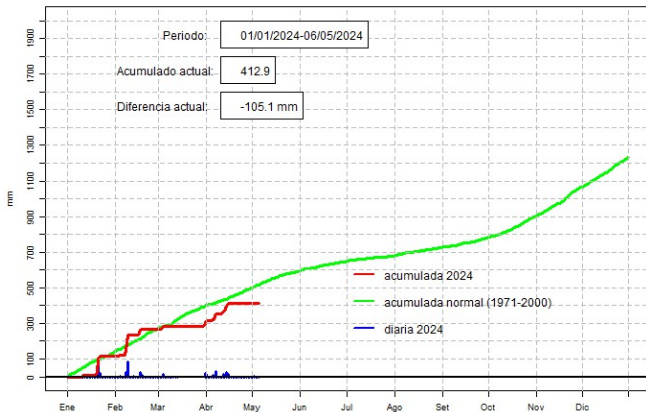

Comportamiento de la precipitación diaria

DIRECCIÓN NACIONAL DE AERONÁUTICA CIVIL
DIRECCIÓN DE METEOROLOGÍA E HIDROLOGÍA
SUBDIRECCIÓN DE METEOROLOGÍA

GOBIERNO DEL PARAGUAY | PARAGUÁI REKUAI

GERENCIA DE CLIMATOLOGÍA

Precipitación diaria, Puerto Casado