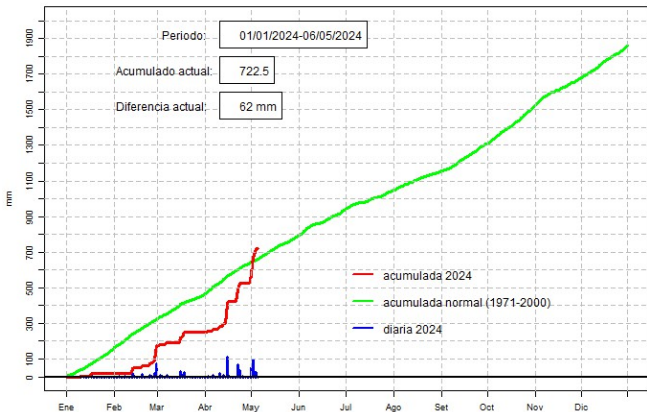

Comportamiento de la precipitación diaria

DIRECCIÓN NACIONAL DE AERONÁUTICA CIVIL
DIRECCIÓN DE METEOROLOGÍA E HIDROLOGÍA
SUBDIRECCIÓN DE METEOROLOGÍA

GOBIERNO DEL PARAGUAY | PARAGUÁI REKUÁI

GERENCIA DE CLIMATOLOGÍA

Precipitación diaria, Encarnación