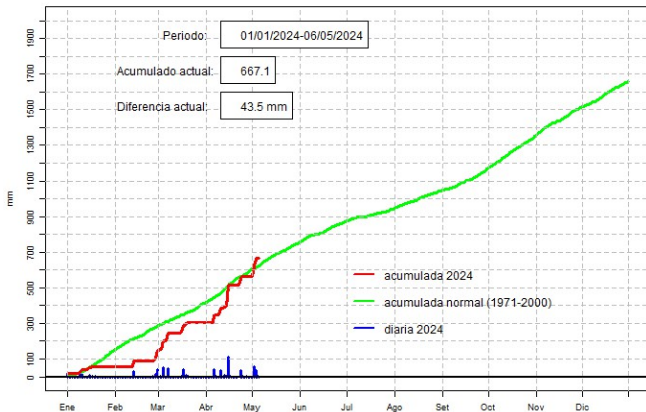

Comportamiento de la precipitación diaria

DIRECCIÓN NACIONAL DE AERONÁUTICA CIVIL
DIRECCIÓN DE METEOROLOGÍA E HIDROLOGÍA
SUBDIRECCIÓN DE METEOROLOGÍA

GOBIERNO DEL PARAGUAY | PARAGUÁI REKUÁI

GERENCIA DE CLIMATOLOGÍA

Precipitación diaria, Caazapá