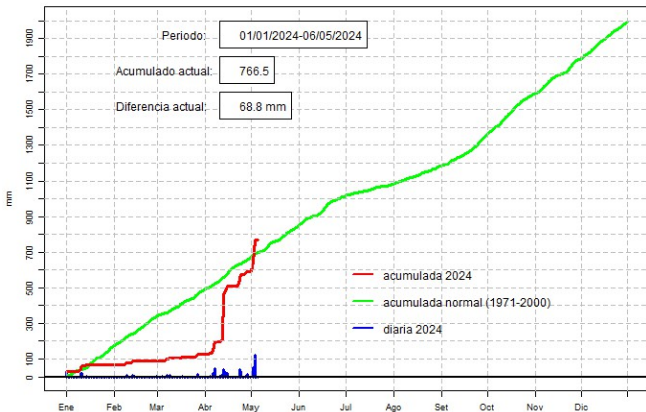

Comportamiento de la precipitación diaria

DIRECCIÓN NACIONAL DE AERONÁUTICA CIVIL
DIRECCIÓN DE METEOROLOGÍA E HIDROLOGÍA
SUBDIRECCIÓN DE METEOROLOGÍA

GOBIERNO DEL PARAGUAY | PARAGUAI REKUAI

GERENCIA DE CLIMATOLOGÍA

Precipitación diaria, Cnel. Oviedo