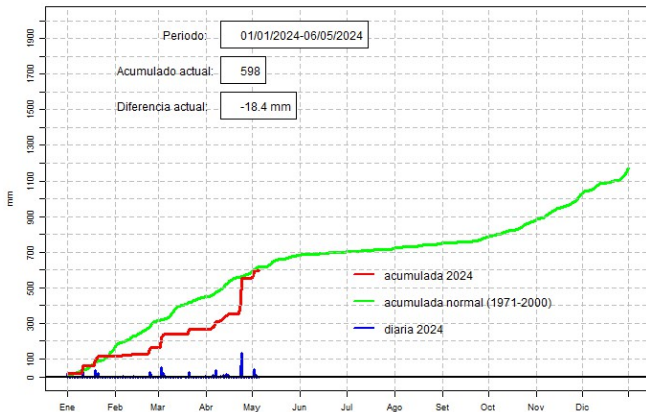

Comportamiento de la precipitación diaria

DIRECCIÓN NACIONAL DE AERONÁUTICA CIVIL
DIRECCIÓN DE METEOROLOGÍA E HIDROLOGÍA
SUBDIRECCIÓN DE METEOROLOGÍA

GOBIERNO DEL PARAGUAY | PARAGUÁI REKUÁI

GERENCIA DE CLIMATOLOGÍA

Precipitación diaria, Pozo Colorado