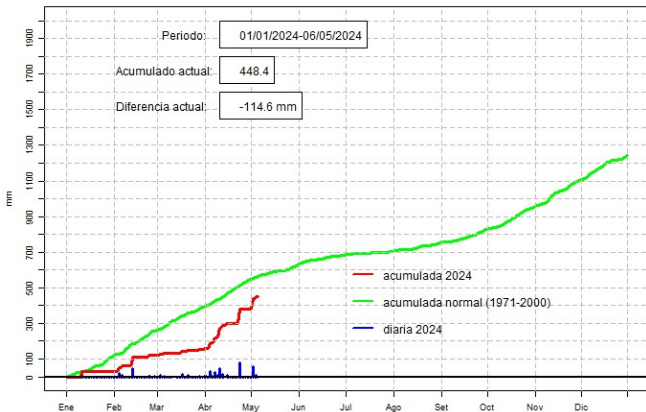

Comportamiento de la precipitación diaria

DIRECCIÓN NACIONAL DE AERONÁUTICA CIVIL
DIRECCIÓN DE METEOROLOGÍA E HIDROLOGÍA
SUBDIRECCIÓN DE METEOROLOGÍA

GOBIERNO DEL PARAGUAY | PARAGUÁI REKUÁI

GERENCIA DE CLIMATOLOGÍA

Precipitación diaria, Gral. Bruguéz