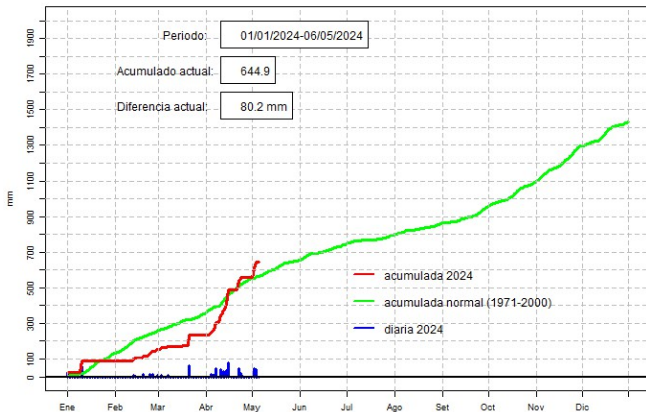

Comportamiento de la precipitación diaria

DIRECCIÓN NACIONAL DE AERONÁUTICA CIVIL
DIRECCIÓN DE METEOROLOGÍA E HIDROLOGÍA
SUBDIRECCIÓN DE METEOROLOGÍA

GOBIERNO DEL PARAGUAY | PARAGUAI REKUAI

GERENCIA DE CLIMATOLOGÍA

Precipitación diaria, Paraguari