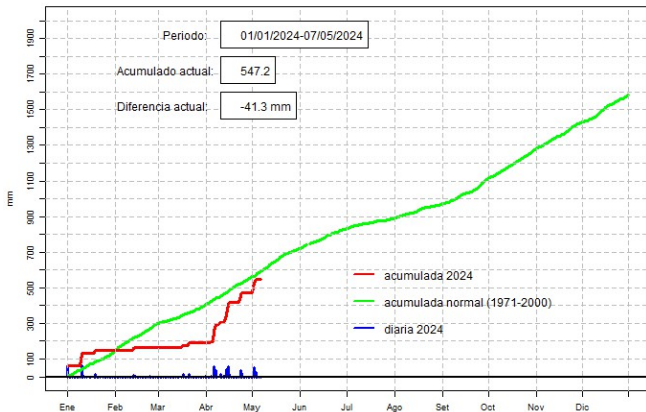

Comportamiento de la precipitación diaria

DIRECCIÓN NACIONAL DE AERONÁUTICA CIVIL
DIRECCIÓN DE METEOROLOGÍA E HIDROLOGÍA
SUBDIRECCIÓN DE METEOROLOGÍA

GOBIERNO DEL PARAGUAY | PARAGUÁI REKUÁI

GERENCIA DE CLIMATOLOGÍA

Precipitación diaria, San Estanislao