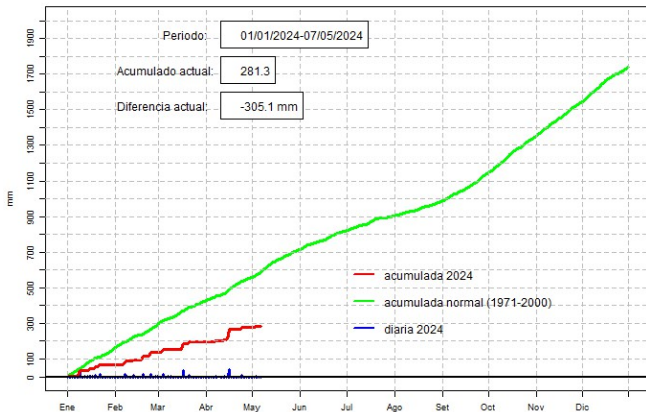

Comportamiento de la precipitación diaria

DIRECCIÓN NACIONAL DE AERONÁUTICA CIVIL
DIRECCIÓN DE METEOROLOGÍA E HIDROLOGÍA
SUBDIRECCIÓN DE METEOROLOGÍA

GOBIERNO DEL PARAGUAY | PARAGUÁI REKUAI

GERENCIA DE CLIMATOLOGÍA

Precipitación diaria, Salto del Guairá