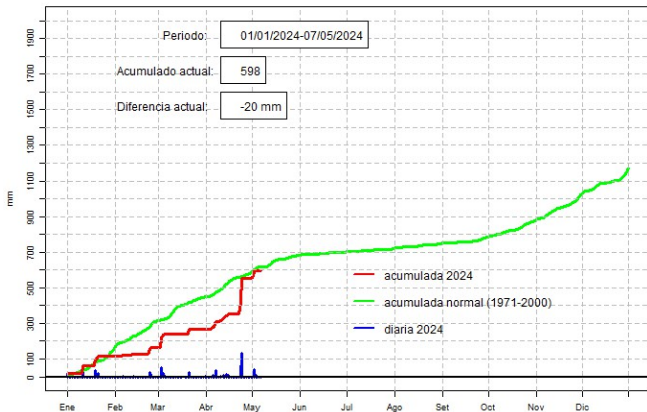

Comportamiento de la precipitación diaria

DIRECCIÓN NACIONAL DE AERONÁUTICA CIVIL
DIRECCIÓN DE METEOROLOGÍA E HIDROLOGÍA
SUBDIRECCIÓN DE METEOROLOGÍA

GOBIERNO DEL PARAGUAY | PARAGUÁI REKUÁI

GERENCIA DE CLIMATOLOGÍA

Precipitación diaria, Pozo Colorado