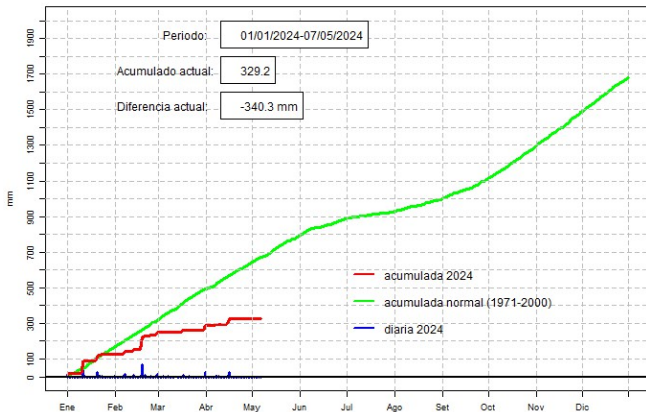

Comportamiento de la precipitación diaria

DIRECCIÓN NACIONAL DE AERONÁUTICA CIVIL
DIRECCIÓN DE METEOROLOGÍA E HIDROLOGÍA
SUBDIRECCIÓN DE METEOROLOGÍA

GOBIERNO DEL PARAGUAY | PARAGUÁI REKUÁI

GERENCIA DE CLIMATOLOGÍA

Precipitación diaria, Pedro J. Caballero