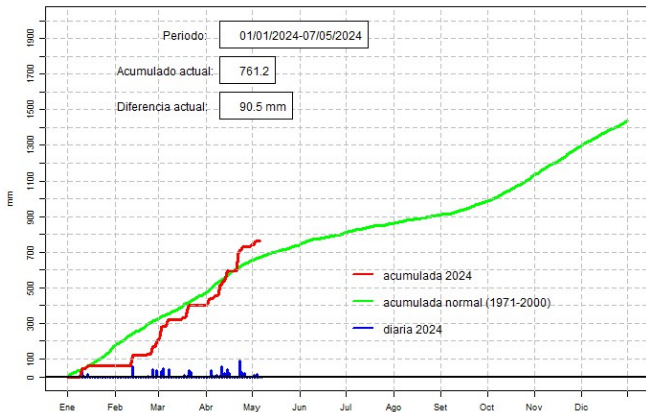

Comportamiento de la precipitación diaria

DIRECCIÓN NACIONAL DE AERONÁUTICA CIVIL
DIRECCIÓN DE METEOROLOGÍA E HIDROLOGÍA
SUBDIRECCIÓN DE METEOROLOGÍA

GOBIERNO DEL PARAGUAY | PARAGUAI REKUAI

GERENCIA DE CLIMATOLOGÍA

Precipitación diaria, Pilar