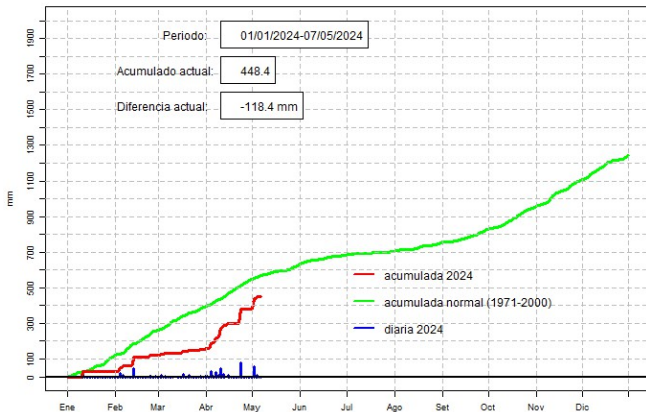

Comportamiento de la precipitación diaria

DIRECCIÓN NACIONAL DE AERONÁUTICA CIVIL
DIRECCIÓN DE METEOROLOGÍA E HIDROLOGÍA
SUBDIRECCIÓN DE METEOROLOGÍA

GOBIERNO DEL PARAGUAY | PARAGUÁI REKUAI

GERENCIA DE CLIMATOLOGÍA

Precipitación diaria, Gral. Bruguéz