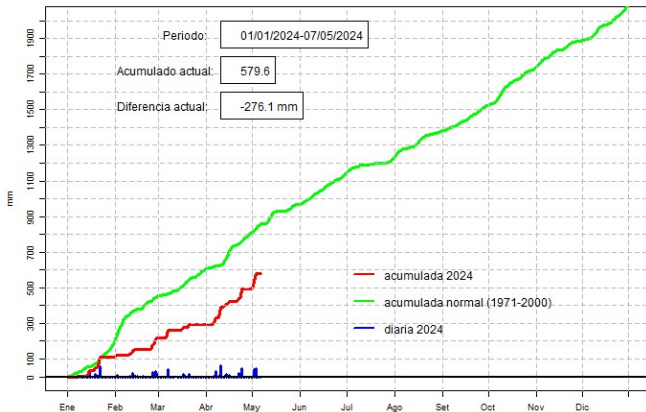

Comportamiento de la precipitación diaria

DIRECCIÓN NACIONAL DE AERONÁUTICA CIVIL
DIRECCIÓN DE METEOROLOGÍA E HIDROLOGÍA
SUBDIRECCIÓN DE METEOROLOGÍA

GOBIERNO DEL PARAGUAY | PARAGUAI REKUAI

GERENCIA DE CLIMATOLOGÍA

Precipitación diaria, Guaraní