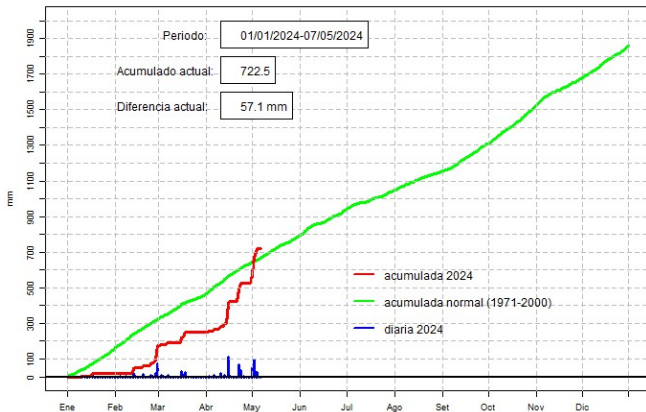

Comportamiento de la precipitación diaria

DIRECCIÓN NACIONAL DE AERONÁUTICA CIVIL
DIRECCIÓN DE METEOROLOGÍA E HIDROLOGÍA
SUBDIRECCIÓN DE METEOROLOGÍA

GOBIERNO DEL PARAGUAY | PARAGUÁI REKUÁI

GERENCIA DE CLIMATOLOGÍA

Precipitación diaria, Encarnación