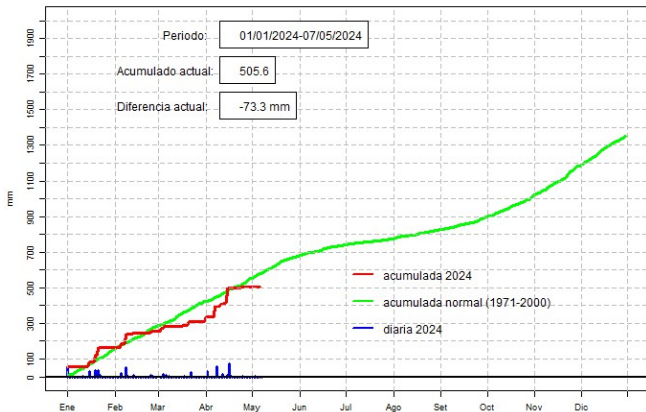

Comportamiento de la precipitación diaria

DIRECCIÓN NACIONAL DE AERONÁUTICA CIVIL
DIRECCIÓN DE METEOROLOGÍA E HIDROLOGÍA
SUBDIRECCIÓN DE METEOROLOGÍA

GOBIERNO DEL PARAGUAY | PARAGUÁI REKUAI

GERENCIA DE CLIMATOLOGÍA

Precipitación diaria, Concepción