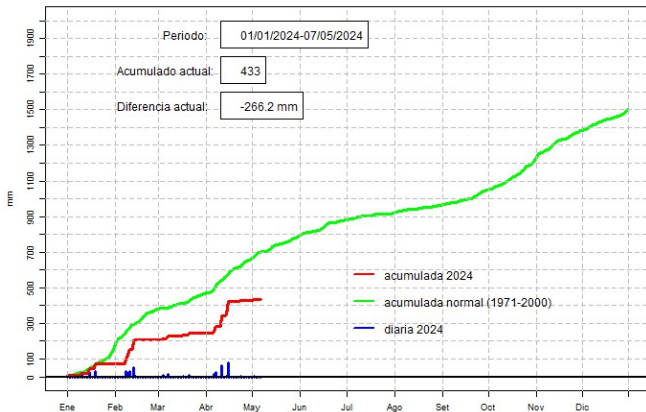

Comportamiento de la precipitación diaria

DIRECCIÓN NACIONAL DE AERONÁUTICA CIVIL
DIRECCIÓN DE METEOROLOGÍA E HIDROLOGÍA
SUBDIRECCIÓN DE METEOROLOGÍA

GOBIERNO DEL PARAGUAY | PARAGUÁI REKUAI

GERENCIA DE CLIMATOLOGÍA

Precipitación diaria, San Pedro