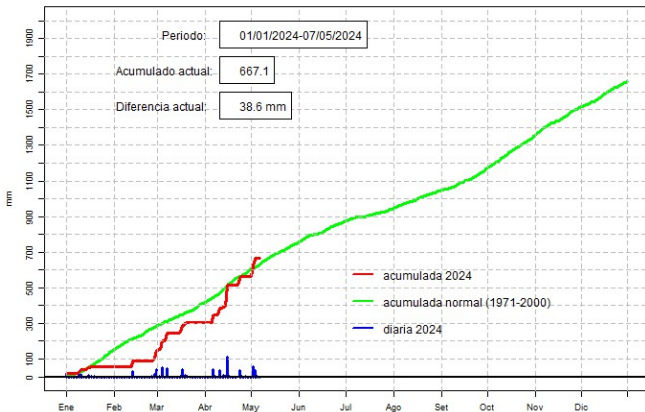

Comportamiento de la precipitación diaria

DIRECCIÓN NACIONAL DE AERONÁUTICA CIVIL
DIRECCIÓN DE METEOROLOGÍA E HIDROLOGÍA
SUBDIRECCIÓN DE METEOROLOGÍA

GOBIERNO DEL PARAGUAY | PARAGUÁI REKUÁI

GERENCIA DE CLIMATOLOGÍA

Precipitación diaria, Caazapá