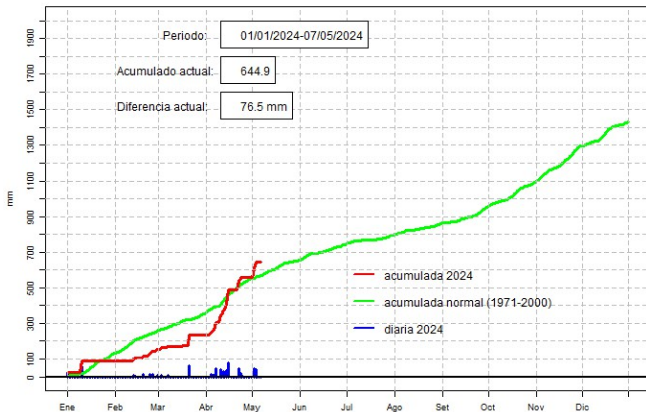

Comportamiento de la precipitación diaria

DIRECCIÓN NACIONAL DE AERONÁUTICA CIVIL
DIRECCIÓN DE METEOROLOGÍA E HIDROLOGÍA
SUBDIRECCIÓN DE METEOROLOGÍA

GOBIERNO DEL PARAGUAY | PARAGUAI REKUAI

GERENCIA DE CLIMATOLOGÍA

Precipitación diaria, Paraguari