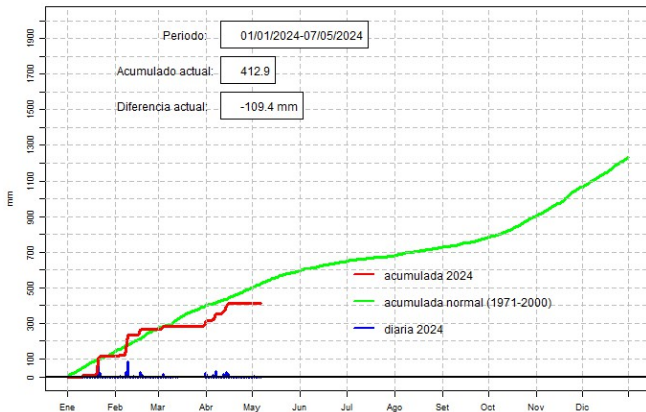

Comportamiento de la precipitación diaria

DIRECCIÓN NACIONAL DE AERONÁUTICA CIVIL
DIRECCIÓN DE METEOROLOGÍA E HIDROLOGÍA
SUBDIRECCIÓN DE METEOROLOGÍA

GOBIERNO DEL PARAGUAY | PARAGUÁI REKUAI

GERENCIA DE CLIMATOLOGÍA

Precipitación diaria, Puerto Casado