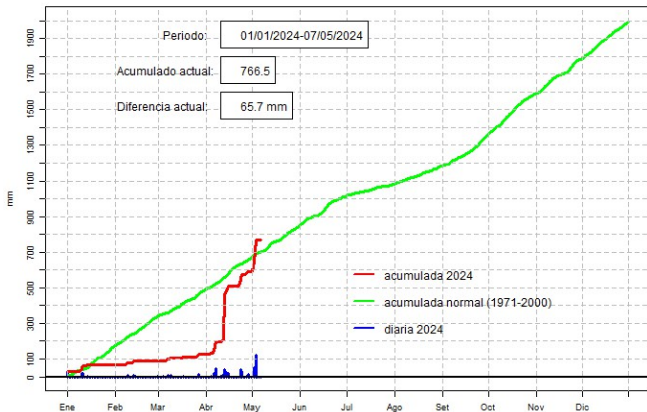

Comportamiento de la precipitación diaria

DIRECCIÓN NACIONAL DE AERONÁUTICA CIVIL
DIRECCIÓN DE METEOROLOGÍA E HIDROLOGÍA
SUBDIRECCIÓN DE METEOROLOGÍA

GOBIERNO DEL PARAGUAY | PARAGUAI REKUAI

GERENCIA DE CLIMATOLOGÍA

Precipitación diaria, Cnel. Oviedo