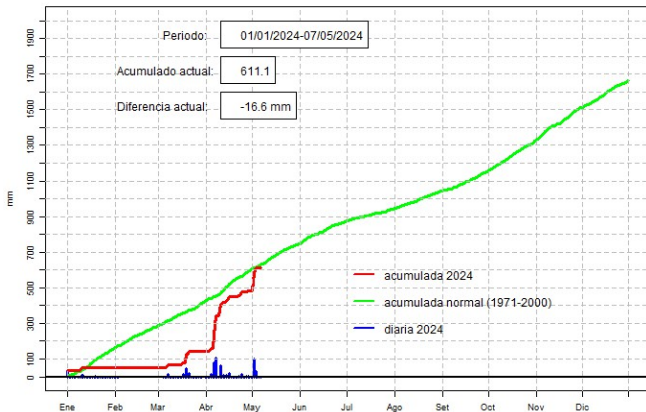

Comportamiento de la precipitación diaria

DIRECCIÓN NACIONAL DE AERONÁUTICA CIVIL
DIRECCIÓN DE METEOROLOGÍA E HIDROLOGÍA
SUBDIRECCIÓN DE METEOROLOGÍA

GOBIERNO DEL PARAGUAY | PARAGUÁI REKUÁI

GERENCIA DE CLIMATOLOGÍA

Precipitación diaria, Villarrica