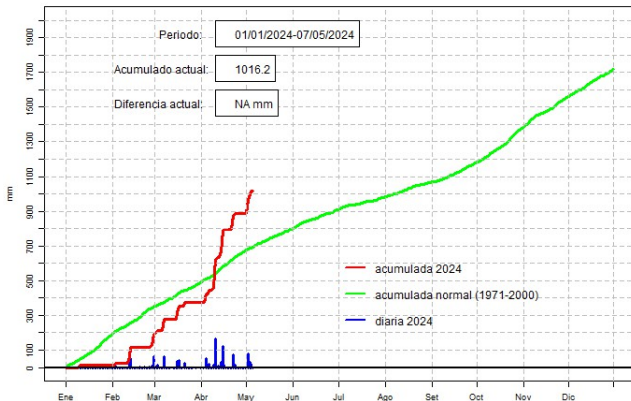

Comportamiento de la precipitación diaria

DIRECCIÓN NACIONAL DE AERONAUTICA CIVIL
DIRECCIÓN DE METEOROLOGÍA E HIDROLOGÍA
SUBDIRECCIÓN DE METEOROLOGÍA

GOBIERNO DEL PARAGUAY | PARAGUÁI REKUAI

GERENCIA DE CLIMATOLOGÍA

Precipitación diaria, San Juan B.