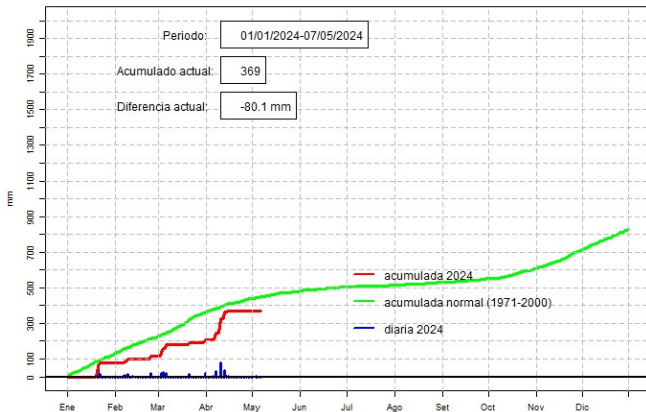

Comportamiento de la precipitación diaria

DIRECCIÓN NACIONAL DE AERONÁUTICA CIVIL
DIRECCIÓN DE METEOROLOGÍA E HIDROLOGÍA
SUBDIRECCIÓN DE METEOROLOGÍA

GOBIERNO DEL PARAGUAY | PARAGUÁI REKUÁI

GERENCIA DE CLIMATOLOGÍA

Precipitación diaria, Mcal. Estigarribia