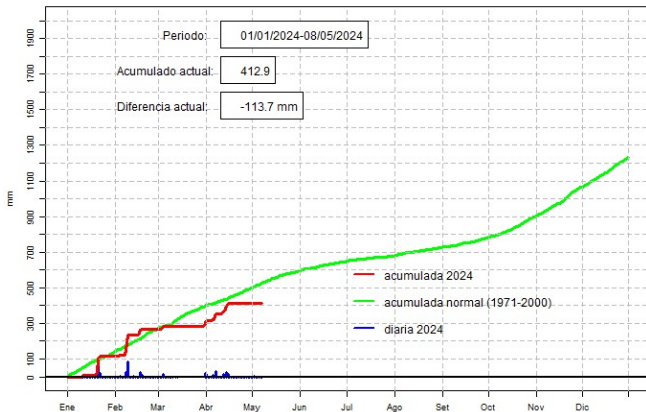

Comportamiento de la precipitación diaria

DIRECCIÓN NACIONAL DE AERONÁUTICA CIVIL
DIRECCIÓN DE METEOROLOGÍA E HIDROLOGÍA
SUBDIRECCIÓN DE METEOROLOGÍA

GOBIERNO DEL PARAGUAY | PARAGUAI REKUAI

GERENCIA DE CLIMATOLOGÍA

Precipitación diaria, Puerto Casado