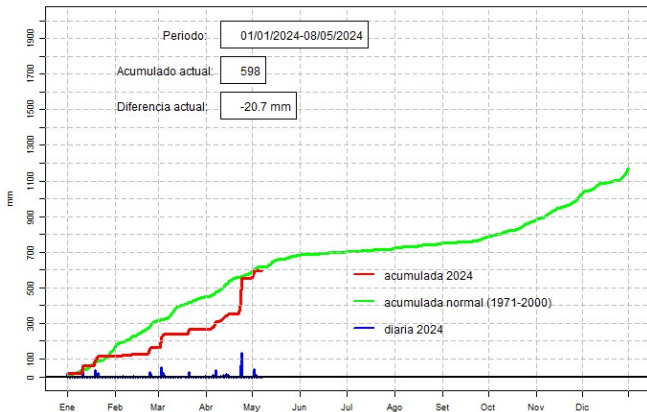

## GERENCIA DE CLIMATOLOGÍA

Precipitación diaria, Mcal. Estigarribia

## GERENCIA DE CLIMATOLOGÍA

Precipitación diaria, Pozo Colorado