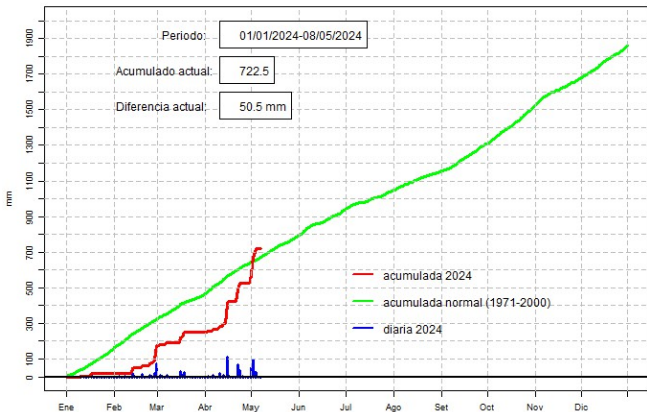

Comportamiento de la precipitación diaria

DIRECCIÓN NACIONAL DE AERONÁUTICA CIVIL
DIRECCIÓN DE METEOROLOGÍA E HIDROLOGÍA
SUBDIRECCIÓN DE METEOROLOGÍA

GOBIERNO DEL PARAGUAY | PARAGUÁI REKUÁI

GERENCIA DE CLIMATOLOGÍA

Precipitación diaria, Encarnación