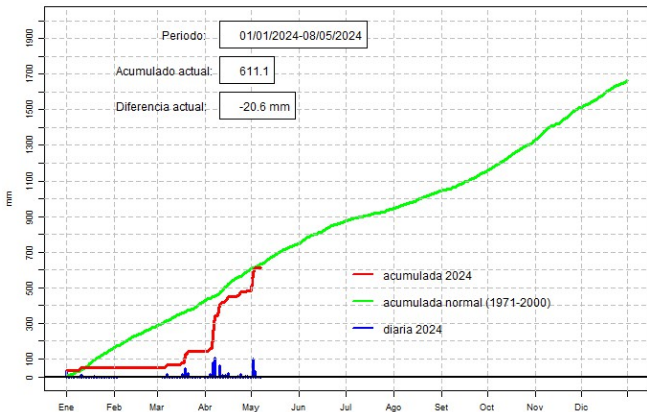

Comportamiento de la precipitación diaria

DIRECCIÓN NACIONAL DE AERONÁUTICA CIVIL
DIRECCIÓN DE METEOROLOGÍA E HIDROLOGÍA
SUBDIRECCIÓN DE METEOROLOGÍA

GOBIERNO DEL PARAGUAY | PARAGUÁI REKUÁI

GERENCIA DE CLIMATOLOGÍA

Precipitación diaria, Villarrica