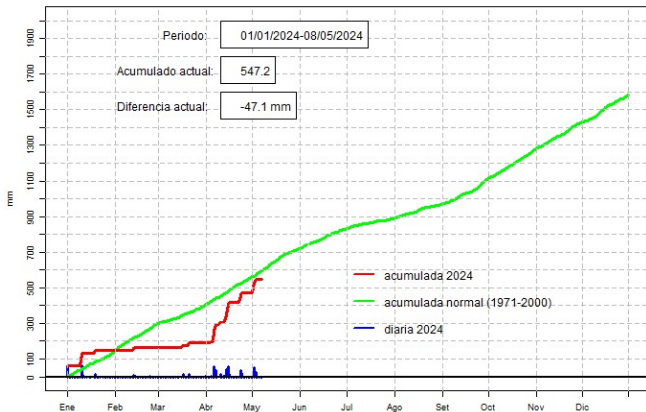

Comportamiento de la precipitación diaria

DIRECCIÓN NACIONAL DE AERONÁUTICA CIVIL
DIRECCIÓN DE METEOROLOGÍA E HIDROLOGÍA
SUBDIRECCIÓN DE METEOROLOGÍA

GOBIERNO DEL PARAGUAY | PARAGUÁI REKUÁI

GERENCIA DE CLIMATOLOGÍA

Precipitación diaria, San Estanislao