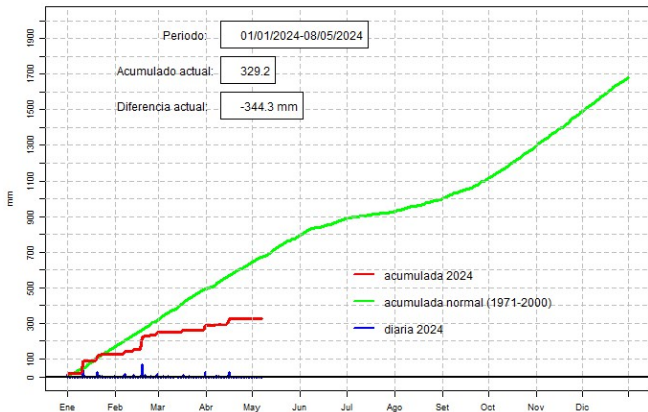

Comportamiento de la precipitación diaria

DIRECCIÓN NACIONAL DE AERONÁUTICA CIVIL
DIRECCIÓN DE METEOROLOGÍA E HIDROLOGÍA
SUBDIRECCIÓN DE METEOROLOGÍA

GOBIERNO DEL PARAGUAY | PARAGUÁI REKUAI

GERENCIA DE CLIMATOLOGÍA

Precipitación diaria, Pedro J. Caballero