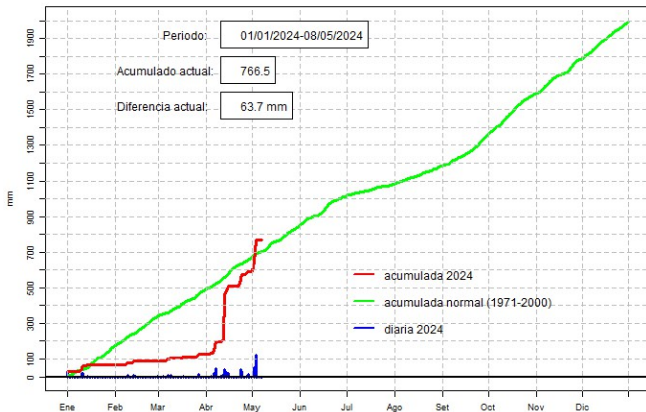

Comportamiento de la precipitación diaria

DIRECCIÓN NACIONAL DE AERONÁUTICA CIVIL
DIRECCIÓN DE METEOROLOGÍA E HIDROLOGÍA
SUBDIRECCIÓN DE METEOROLOGÍA

GOBIERNO DEL PARAGUAY | PARAGUAI REKUAI

GERENCIA DE CLIMATOLOGÍA

Precipitación diaria, Cnel. Oviedo