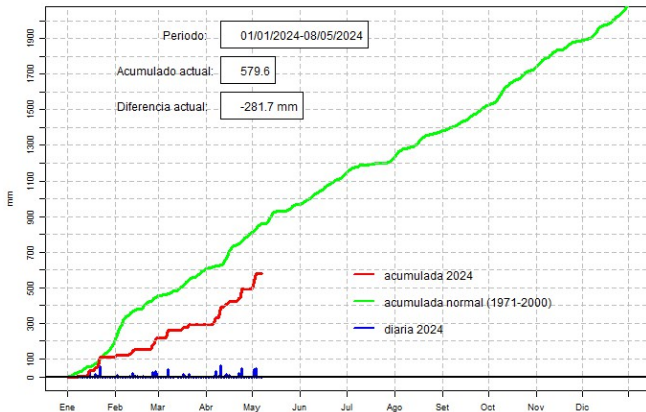

Comportamiento de la precipitación diaria

DIRECCIÓN NACIONAL DE AERONÁUTICA CIVIL
DIRECCIÓN DE METEOROLOGÍA E HIDROLOGÍA
SUBDIRECCIÓN DE METEOROLOGÍA

GOBIERNO DEL PARAGUAY | PARAGUAI REKUAI

GERENCIA DE CLIMATOLOGÍA

Precipitación diaria, Guaraní