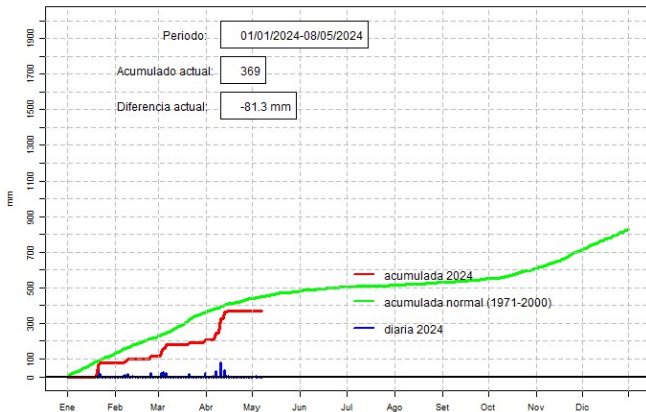

## GERENCIA DE CLIMATOLOGÍA

Precipitación diaria, Pilar

## GERENCIA DE CLIMATOLOGÍA

Precipitación diaria, Mcal. Estigarribia