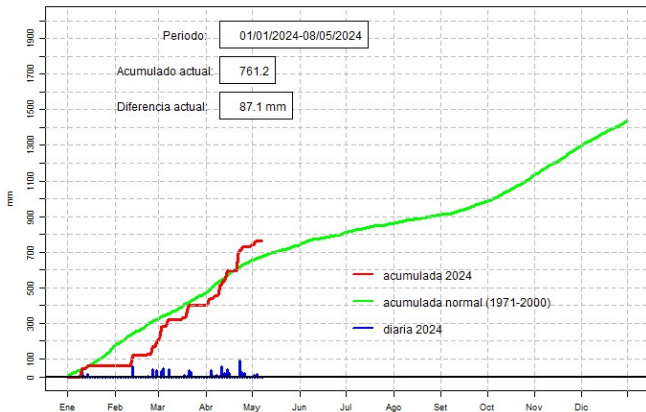

Comportamiento de la precipitación diaria

DIRECCIÓN NACIONAL DE AERONÁUTICA CIVIL
DIRECCIÓN DE METEOROLOGÍA E HIDROLOGÍA
SUBDIRECCIÓN DE METEOROLOGÍA

GOBIERNO DEL PARAGUAY | PARAGUÁI REKUAI

GERENCIA DE CLIMATOLOGÍA

Precipitación diaria, Pilar