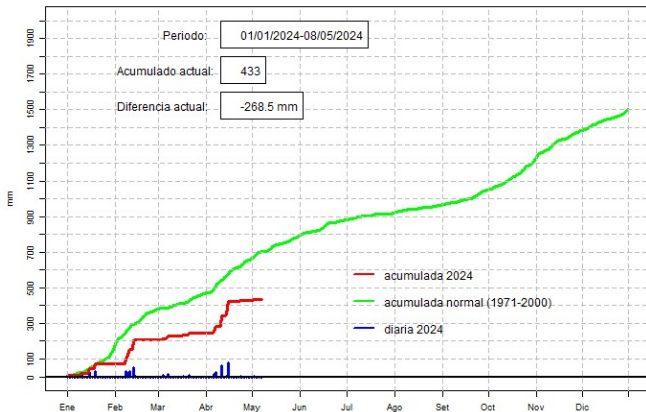

## GERENCIA DE CLIMATOLOGÍA

Precipitación diaria, Pozo Colorado

### Precipitación diaria, San Pedro