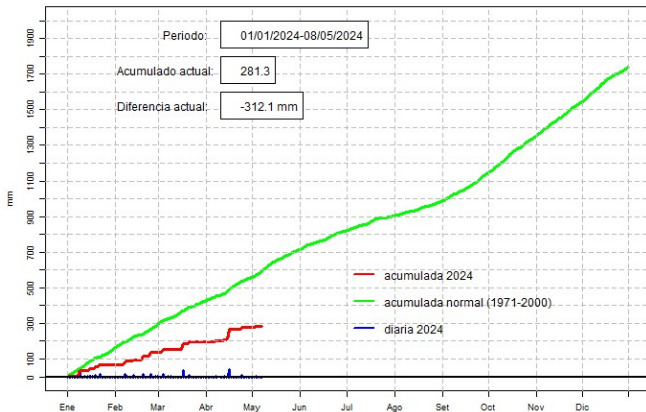

Comportamiento de la precipitación diaria

DIRECCIÓN NACIONAL DE AERONÁUTICA CIVIL
DIRECCIÓN DE METEOROLOGÍA E HIDROLOGÍA
SUBDIRECCIÓN DE METEOROLOGÍA

GOBIERNO DEL PARAGUAY | PARAGUÁI REKUAI

GERENCIA DE CLIMATOLOGÍA

Precipitación diaria, Salto del Guairá