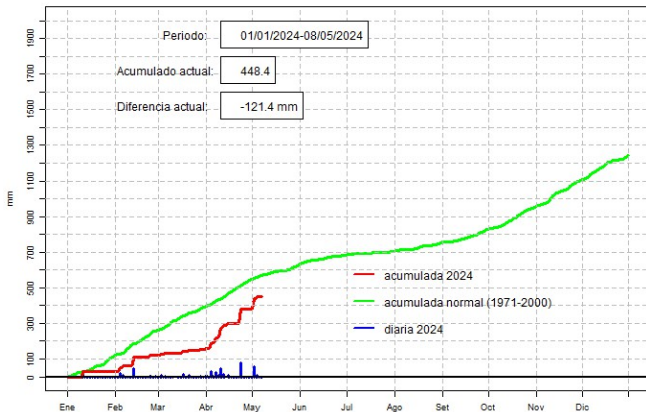

Comportamiento de la precipitación diaria

DIRECCIÓN NACIONAL DE AERONÁUTICA CIVIL
DIRECCIÓN DE METEOROLOGÍA E HIDROLOGÍA
SUBDIRECCIÓN DE METEOROLOGÍA

GOBIERNO DEL PARAGUAY | PARAGUÁI REKUÁI

GERENCIA DE CLIMATOLOGÍA

Precipitación diaria, Gral. Bruguéz