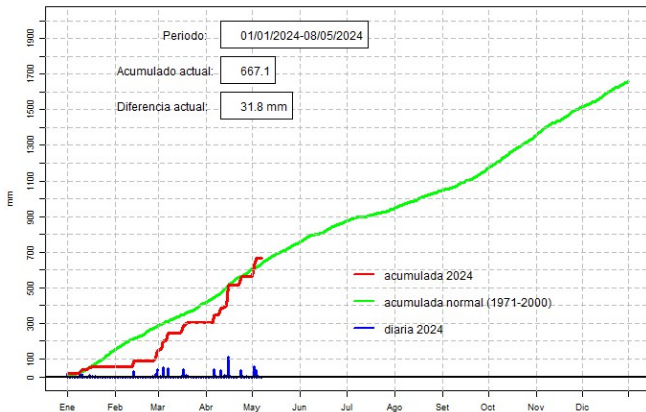

Comportamiento de la precipitación diaria

DIRECCIÓN NACIONAL DE AERONÁUTICA CIVIL
DIRECCIÓN DE METEOROLOGÍA E HIDROLOGÍA
SUBDIRECCIÓN DE METEOROLOGÍA

GOBIERNO DEL PARAGUAY | PARAGUÁI REKUAI

GERENCIA DE CLIMATOLOGÍA

Precipitación diaria, Caazapá