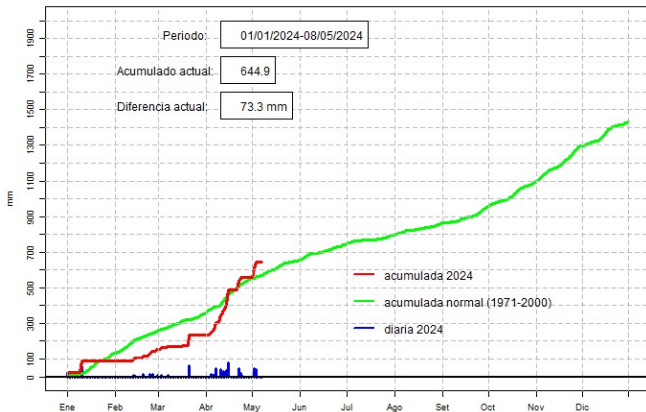

Comportamiento de la precipitación diaria

DIRECCIÓN NACIONAL DE AERONÁUTICA CIVIL
DIRECCIÓN DE METEOROLOGÍA E HIDROLOGÍA
SUBDIRECCIÓN DE METEOROLOGÍA

GOBIERNO DEL PARAGUAY | PARAGUAI REKUAI

GERENCIA DE CLIMATOLOGÍA

Precipitación diaria, Paraguari