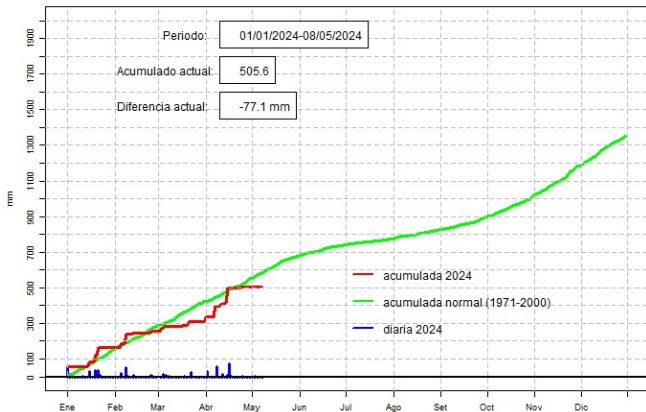

Comportamiento de la precipitación diaria

DIRECCIÓN NACIONAL DE AERONÁUTICA CIVIL
DIRECCIÓN DE METEOROLOGÍA E HIDROLOGÍA
SUBDIRECCIÓN DE METEOROLOGÍA

GOBIERNO DEL PARAGUAY | PARAGUÁI REKUAI

GERENCIA DE CLIMATOLOGÍA

Precipitación diaria, Concepción