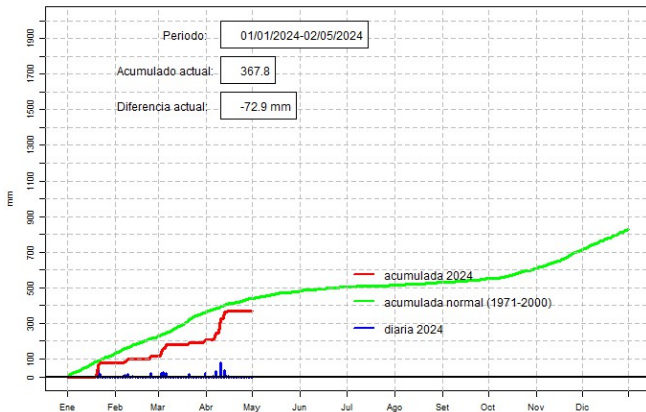

Comportamiento de la precipitación diaria

DIRECCIÓN NACIONAL DE AERONÁUTICA CIVIL
DIRECCIÓN DE METEOROLOGÍA E HIDROLOGÍA
SUBDIRECCIÓN DE METEOROLOGÍA

GOBIERNO DEL PARAGUAY | PARAGUÁI REKUÁI

GERENCIA DE CLIMATOLOGÍA

Precipitación diaria, Mcal. Estigarribia