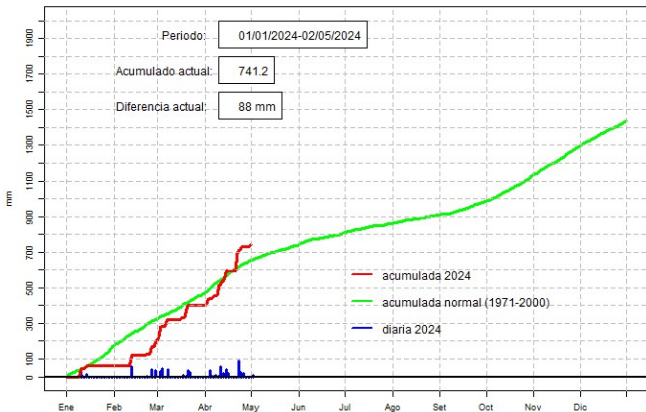

Comportamiento de la precipitación diaria

DIRECCIÓN NACIONAL DE AERONÁUTICA CIVIL
DIRECCIÓN DE METEOROLOGÍA E HIDROLOGÍA
SUBDIRECCIÓN DE METEOROLOGÍA

GOBIERNO DEL PARAGUAY | PARAGUAI REKUAI

GERENCIA DE CLIMATOLOGÍA

Precipitación diaria, Pilar