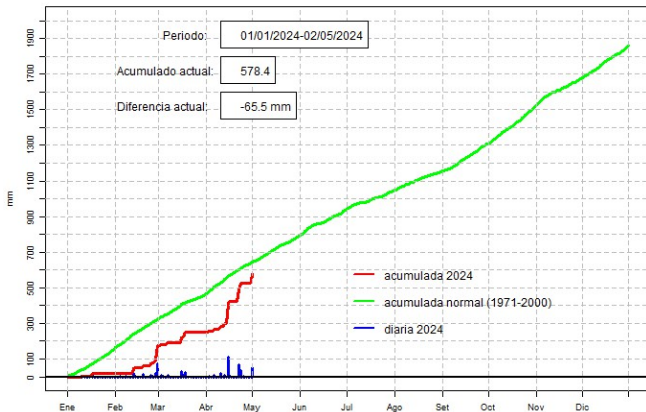

Comportamiento de la precipitación diaria

DIRECCIÓN NACIONAL DE AERONÁUTICA CIVIL
DIRECCIÓN DE METEOROLOGÍA E HIDROLOGÍA
SUBDIRECCIÓN DE METEOROLOGÍA

GOBIERNO DEL PARAGUAY | PARAGUÁI REKUÁI

GERENCIA DE CLIMATOLOGÍA

Precipitación diaria, Encarnación