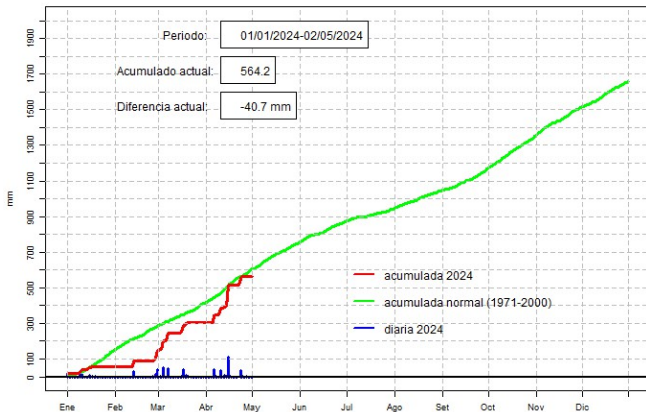

Comportamiento de la precipitación diaria

DIRECCIÓN NACIONAL DE AERONÁUTICA CIVIL
DIRECCIÓN DE METEOROLOGÍA E HIDROLOGÍA
SUBDIRECCIÓN DE METEOROLOGÍA

GOBIERNO DEL PARAGUAY | PARAGUAI REKUAI

GERENCIA DE CLIMATOLOGÍA

Precipitación diaria, Caazapá