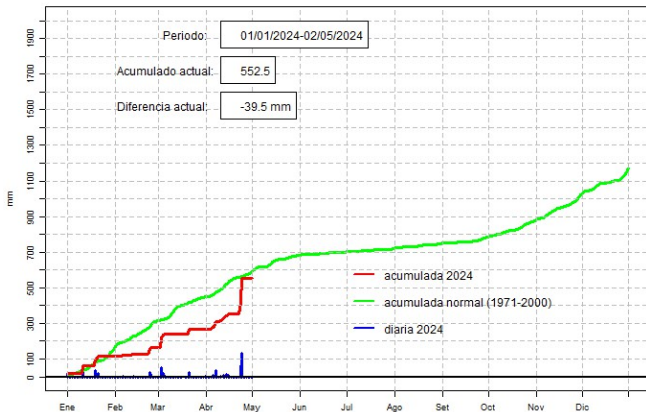

Comportamiento de la precipitación diaria

DIRECCIÓN NACIONAL DE AERONÁUTICA CIVIL
DIRECCIÓN DE METEOROLOGÍA E HIDROLOGÍA
SUBDIRECCIÓN DE METEOROLOGÍA

GOBIERNO DEL PARAGUAY | PARAGUÁI REKUÁI

GERENCIA DE CLIMATOLOGÍA

Precipitación diaria, Pozo Colorado