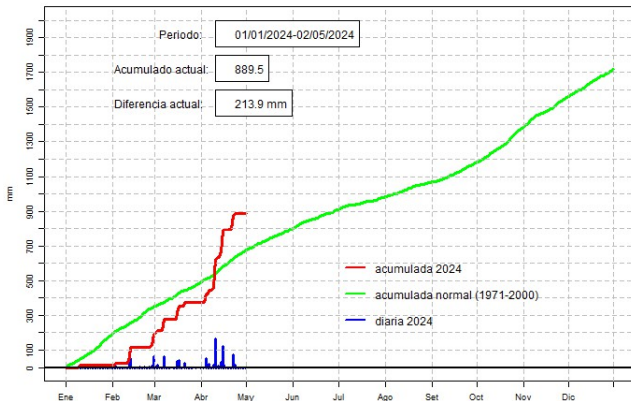

Comportamiento de la precipitación diaria

DIRECCIÓN NACIONAL DE AERONÁUTICA CIVIL
DIRECCIÓN DE METEOROLOGÍA E HIDROLOGÍA
SUBDIRECCIÓN DE METEOROLOGÍA

GOBIERNO DEL PARAGUAY | PARAGUÁI REKUAI

GERENCIA DE CLIMATOLOGÍA

Precipitación diaria, San Juan B.