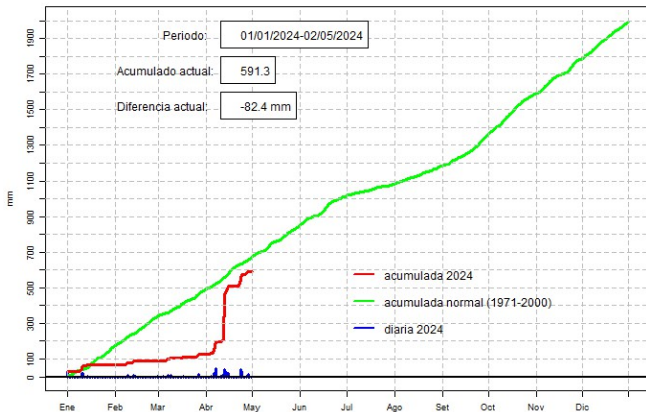

Comportamiento de la precipitación diaria

DIRECCIÓN NACIONAL DE AERONÁUTICA CIVIL
DIRECCIÓN DE METEOROLOGÍA E HIDROLOGÍA
SUBDIRECCIÓN DE METEOROLOGÍA

GOBIERNO DEL PARAGUAY | PARAGUAI REKUAI

GERENCIA DE CLIMATOLOGÍA

Precipitación diaria, Cnel. Oviedo