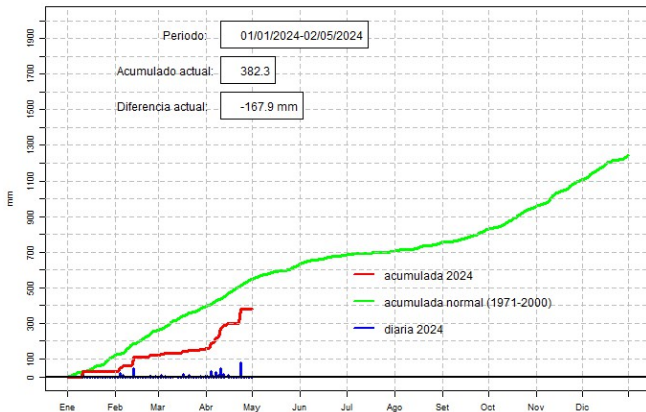

Comportamiento de la precipitación diaria

DIRECCIÓN NACIONAL DE AERONÁUTICA CIVIL
DIRECCIÓN DE METEOROLOGÍA E HIDROLOGÍA
SUBDIRECCIÓN DE METEOROLOGÍA

GOBIERNO DEL PARAGUAY | PARAGUÁI REKUÁI

GERENCIA DE CLIMATOLOGÍA

Precipitación diaria, Gral. Bruguéz