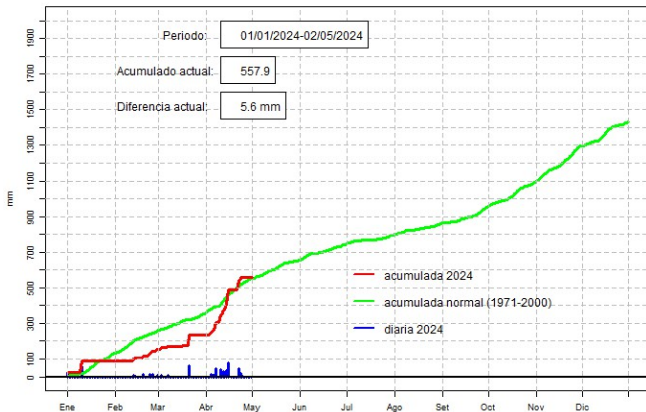

Comportamiento de la precipitación diaria

DIRECCIÓN NACIONAL DE AERONÁUTICA CIVIL
DIRECCIÓN DE METEOROLOGÍA E HIDROLOGÍA
SUBDIRECCIÓN DE METEOROLOGÍA

GOBIERNO DEL PARAGUAY | PARAGUAI REKUAI

GERENCIA DE CLIMATOLOGÍA

Precipitación diaria, Paraguari