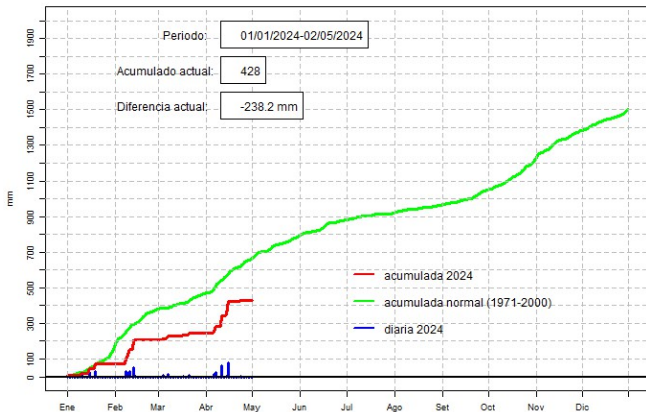

Comportamiento de la precipitación diaria

DIRECCIÓN NACIONAL DE AERONÁUTICA CIVIL
DIRECCIÓN DE METEOROLOGÍA E HIDROLOGÍA
SUBDIRECCIÓN DE METEOROLOGÍA

GOBIERNO DEL PARAGUAY | PARAGUÁI REKUAI

GERENCIA DE CLIMATOLOGÍA

Precipitación diaria, San Pedro