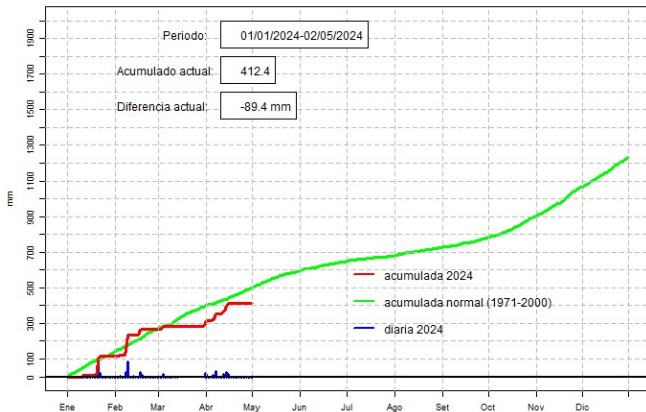

Comportamiento de la precipitación diaria

DIRECCIÓN NACIONAL DE AERONÁUTICA CIVIL
DIRECCIÓN DE METEOROLOGÍA E HIDROLOGÍA
SUBDIRECCIÓN DE METEOROLOGÍA

GOBIERNO DEL PARAGUAY | PARAGUÁI REKUÁI

GERENCIA DE CLIMATOLOGÍA

Precipitación diaria, Puerto Casado