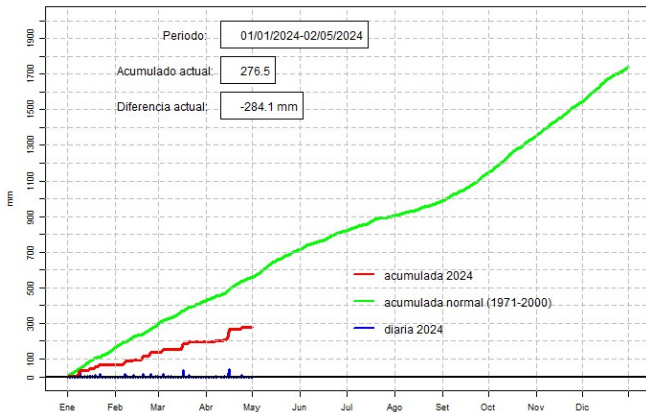

Comportamiento de la precipitación diaria

DIRECCIÓN NACIONAL DE AERONÁUTICA CIVIL
DIRECCIÓN DE METEOROLOGÍA E HIDROLOGÍA
SUBDIRECCIÓN DE METEOROLOGÍA

GOBIERNO DEL PARAGUAY | PARAGUÁI REKUAI

GERENCIA DE CLIMATOLOGÍA

Precipitación diaria, Salto del Guairá