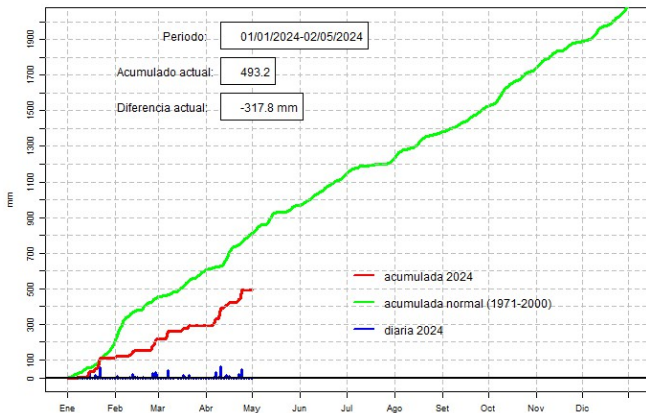

Comportamiento de la precipitación diaria

DIRECCIÓN NACIONAL DE AERONÁUTICA CIVIL
DIRECCIÓN DE METEOROLOGÍA E HIDROLOGÍA
SUBDIRECCIÓN DE METEOROLOGÍA

GOBIERNO DEL PARAGUAY | PARAGUAI REKUAI

GERENCIA DE CLIMATOLOGÍA

Precipitación diaria, Guaraní