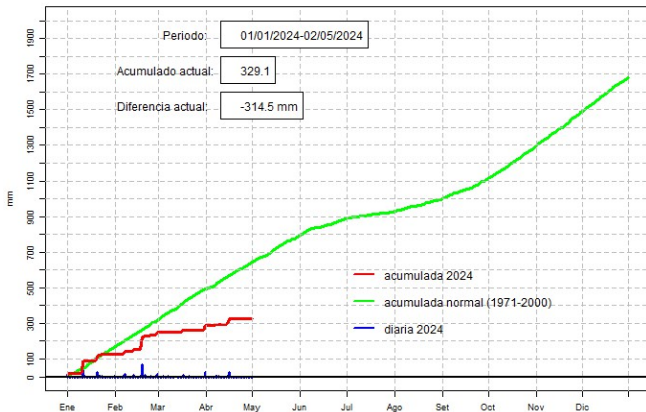

Comportamiento de la precipitación diaria

DIRECCIÓN NACIONAL DE AERONÁUTICA CIVIL
DIRECCIÓN DE METEOROLOGÍA E HIDROLOGÍA
SUBDIRECCIÓN DE METEOROLOGÍA

GOBIERNO DEL PARAGUAY | PARAGUÁI REKUÁI

GERENCIA DE CLIMATOLOGÍA

Precipitación diaria, Pedro J. Caballero