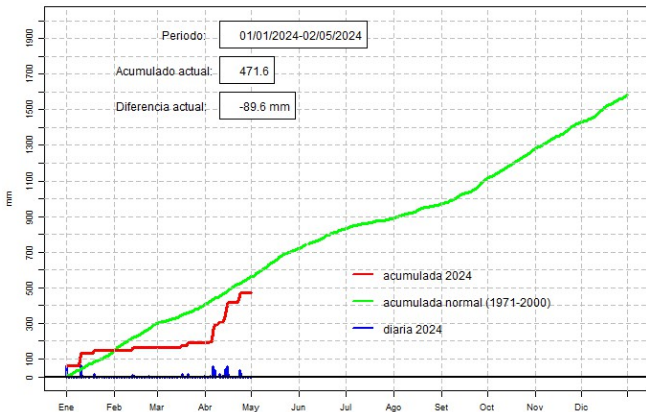

Comportamiento de la precipitación diaria

DIRECCIÓN NACIONAL DE AERONÁUTICA CIVIL
DIRECCIÓN DE METEOROLOGÍA E HIDROLOGÍA
SUBDIRECCIÓN DE METEOROLOGÍA

GOBIERNO DEL PARAGUAY | PARAGUÁI REKUÁI

GERENCIA DE CLIMATOLOGÍA

Precipitación diaria, San Estanislao