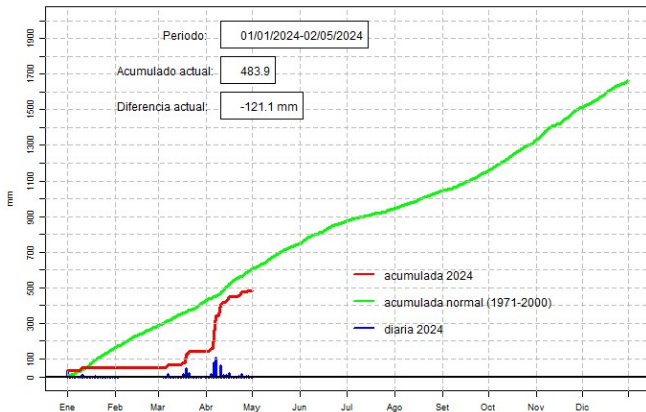

Comportamiento de la precipitación diaria

DIRECCIÓN NACIONAL DE AERONÁUTICA CIVIL
DIRECCIÓN DE METEOROLOGÍA E HIDROLOGÍA
SUBDIRECCIÓN DE METEOROLOGÍA

GOBIERNO DEL PARAGUAY | PARAGUÁI REKUAI

GERENCIA DE CLIMATOLOGÍA

Precipitación diaria, Villarrica