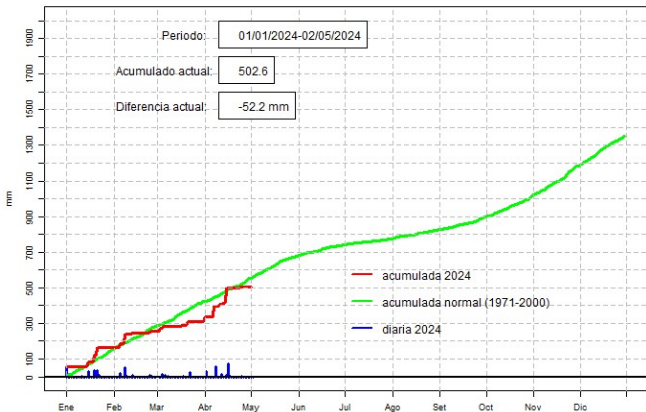

Comportamiento de la precipitación diaria

DIRECCIÓN NACIONAL DE AERONÁUTICA CIVIL
DIRECCIÓN DE METEOROLOGÍA E HIDROLOGÍA
SUBDIRECCIÓN DE METEOROLOGÍA

GOBIERNO DEL PARAGUAY | PARAGUÁI REKUAI

GERENCIA DE CLIMATOLOGÍA

Precipitación diaria, Concepción