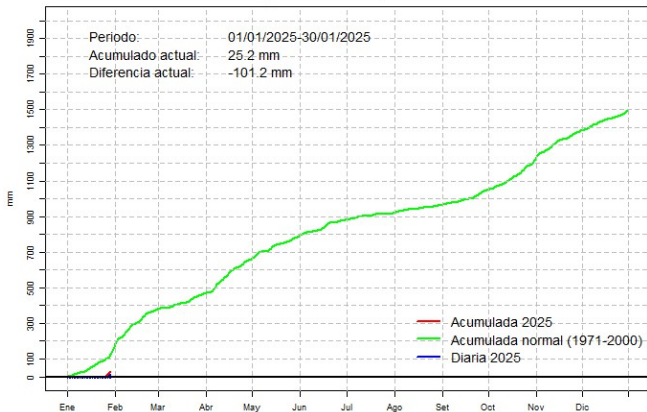

Comportamiento de la precipitación diaria

Precipitación diaria, Pilar

Comportamiento de la precipitación diaria

Precipitación diaria, Mcal. Estigarribia

Comportamiento de la precipitación diaria

Precipitación diaria, Pozo Colorado

Comportamiento de la precipitación diaria

Precipitación diaria, San Pedro

Comportamiento de la precipitación diaria

Precipitación diaria, Cnel. Oviedo

Comportamiento de la precipitación diaria

Precipitación diaria, Puerto Casado