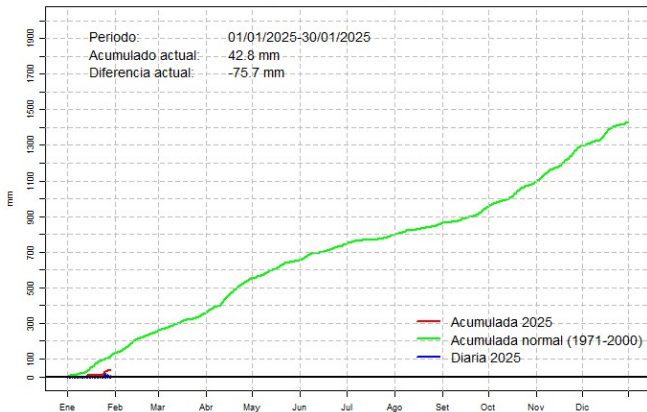

Comportamiento de la precipitación diaria

Precipitación diaria, Pilar

Comportamiento de la precipitación diaria

Precipitación diaria, Mcal. Estigarribia

Comportamiento de la precipitación diaria

Precipitación diaria, Pozo Colorado

Comportamiento de la precipitación diaria

Precipitación diaria, San Pedro

Comportamiento de la precipitación diaria

Precipitación diaria, Cnel. Oviedo

Comportamiento de la precipitación diaria

Precipitación diaria, Puerto Casado

Comportamiento de la precipitación diaria

Precipitación diaria, Paraguari

Comportamiento de la precipitación diaria

Precipitación diaria, Villarrica

Comportamiento de la precipitación diaria

Precipitación diaria, Caazapá