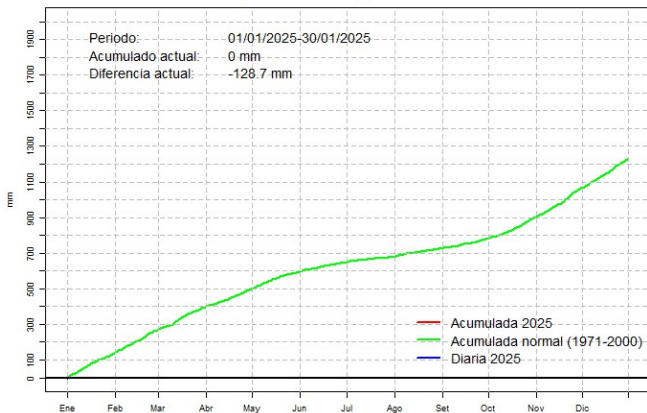

Comportamiento de la precipitación diaria

Precipitación diaria, Pilar

Comportamiento de la precipitación diaria

Precipitación diaria, Mcal. Estigarribia

Comportamiento de la precipitación diaria

Precipitación diaria, Pozo Colorado

Comportamiento de la precipitación diaria

Precipitación diaria, San Pedro

Comportamiento de la precipitación diaria

Precipitación diaria, Cnel. Oviedo

Comportamiento de la precipitación diaria

Precipitación diaria, Puerto Casado