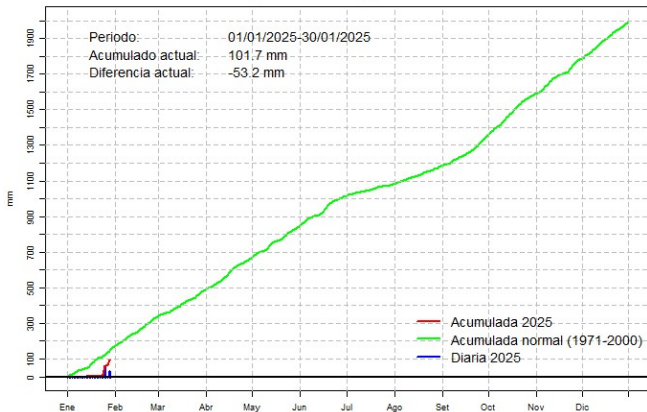

Comportamiento de la precipitación diaria

Precipitación diaria, Pilar

Comportamiento de la precipitación diaria

Precipitación diaria, Mcal. Estigarribia

Comportamiento de la precipitación diaria

Precipitación diaria, Pozo Colorado

Comportamiento de la precipitación diaria

Precipitación diaria, San Pedro

Comportamiento de la precipitación diaria

Precipitación diaria, Cnel. Oviedo

Comportamiento de la precipitación diaria

Precipitación diaria, Puerto Casado