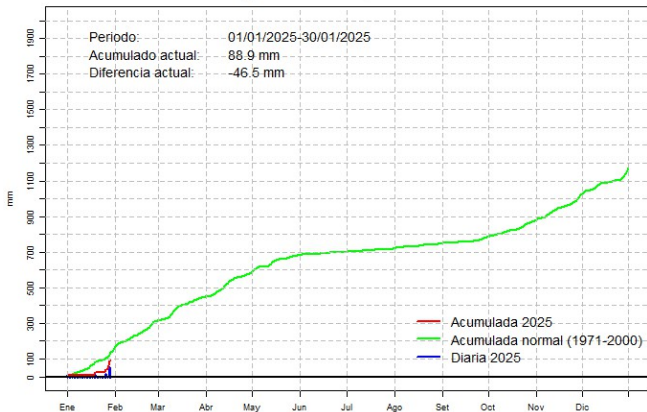

Comportamiento de la precipitación diaria

Precipitación diaria, Pilar

Comportamiento de la precipitación diaria

Precipitación diaria, Mcal. Estigarribia

Comportamiento de la precipitación diaria

Precipitación diaria, Pozo Colorado

Comportamiento de la precipitación diaria

Precipitación diaria, San Pedro

Comportamiento de la precipitación diaria

Precipitación diaria, Cnel. Oviedo

Comportamiento de la precipitación diaria

Precipitación diaria, Puerto Casado