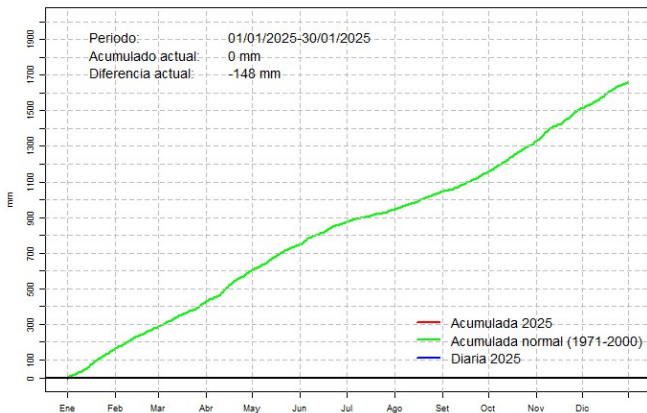

Comportamiento de la precipitación diaria

Precipitación diaria, Pilar

Comportamiento de la precipitación diaria

Precipitación diaria, Mcal. Estigarribia

Comportamiento de la precipitación diaria

Precipitación diaria, Pozo Colorado

Comportamiento de la precipitación diaria

Precipitación diaria, San Pedro

Comportamiento de la precipitación diaria

Precipitación diaria, Cnel. Oviedo

Comportamiento de la precipitación diaria

Precipitación diaria, Puerto Casado

Comportamiento de la precipitación diaria

Precipitación diaria, Paraguari

Comportamiento de la precipitación diaria

Precipitación diaria, Villarrica

Comportamiento de la precipitación diaria

Precipitación diaria, Caazapá