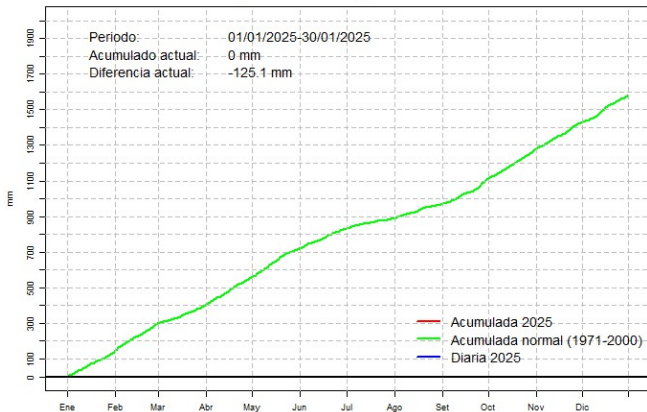

Precipitación diaria, Gral. Bruguez

Comportamiento de la precipitación diaria

Precipitación diaria, San Estanislao