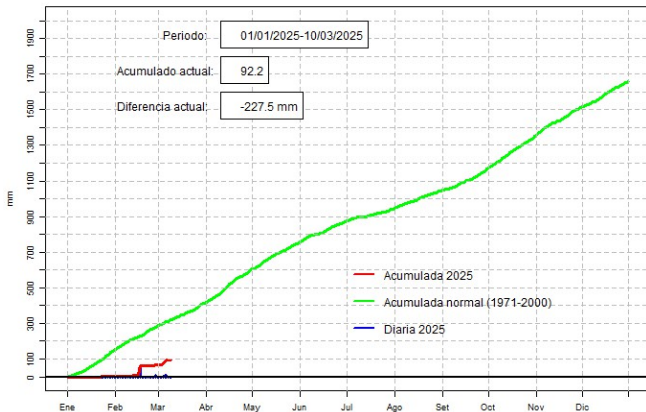

Comportamiento de la precipitación diaria

DIRECCIÓN NACIONAL DE AERONÁUTICA CIVIL
DIRECCIÓN DE METEOROLOGÍA E HIDROLOGÍA
SUBDIRECCIÓN DE METEOROLOGÍA

GOBIERNO DEL PARAGUAY | PARAGUAI REKUAI

GERENCIA DE CLIMATOLOGÍA

Precipitación diaria, Caazapá