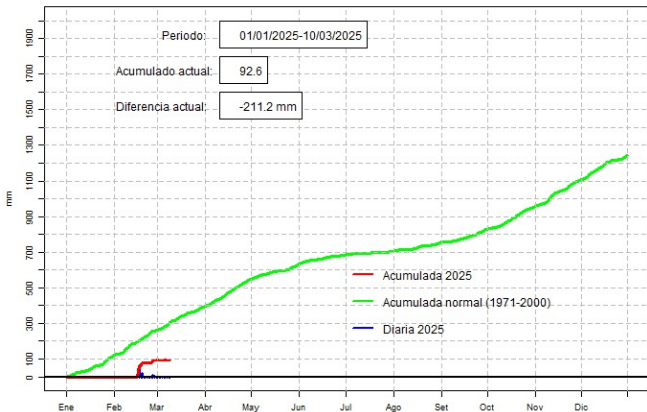

Comportamiento de la precipitación diaria

DIRECCIÓN NACIONAL DE AERONÁUTICA CIVIL
DIRECCIÓN DE METEOROLOGÍA E HIDROLOGÍA
SUBDIRECCIÓN DE METEOROLOGÍA

GOBIERNO DEL PARAGUAY | PARAGUÁI REKUÁI

GERENCIA DE CLIMATOLOGÍA

Precipitación diaria, Gral. Bruguez