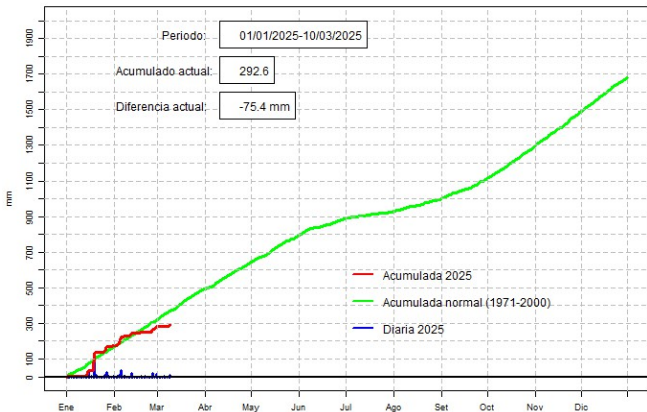

Comportamiento de la precipitación diaria

DIRECCIÓN NACIONAL DE AERONÁUTICA CIVIL
DIRECCIÓN DE METEOROLOGÍA E HIDROLOGÍA
SUBDIRECCIÓN DE METEOROLOGÍA

GOBIERNO DEL PARAGUAY | PARAGUAI REKUAI

GERENCIA DE CLIMATOLOGÍA

Precipitación diaria, Pedro J. Caballero