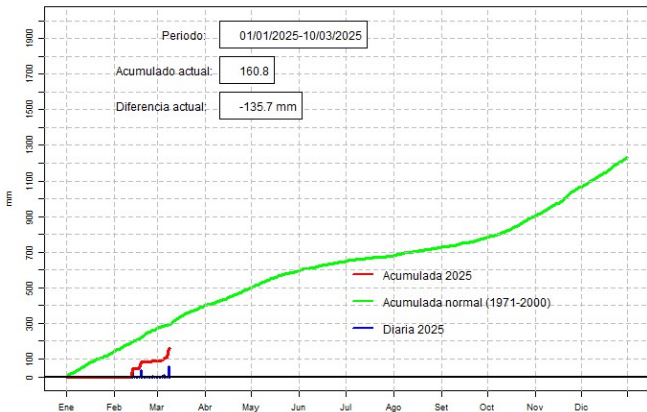

Comportamiento de la precipitación diaria

DIRECCIÓN NACIONAL DE AERONÁUTICA CIVIL
DIRECCIÓN DE METEOROLOGÍA E HIDROLOGÍA
SUBDIRECCIÓN DE METEOROLOGÍA

GOBIERNO DEL PARAGUAY | PARAGUÁI REKUÁI

GERENCIA DE CLIMATOLOGÍA

Precipitación diaria, Puerto Casado