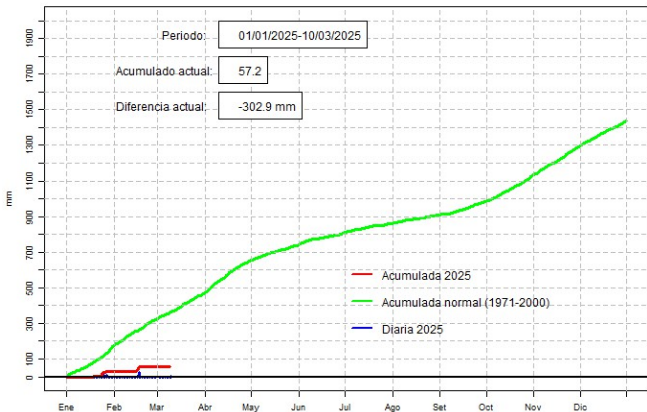

Comportamiento de la precipitación diaria

DIRECCIÓN NACIONAL DE AERONÁUTICA CIVIL
DIRECCIÓN DE METEOROLOGÍA E HIDROLOGÍA
SUBDIRECCIÓN DE METEOROLOGÍA

GOBIERNO DEL PARAGUAY | PARAGUAI REKUAI

GERENCIA DE CLIMATOLOGÍA

Precipitación diaria, Pilar