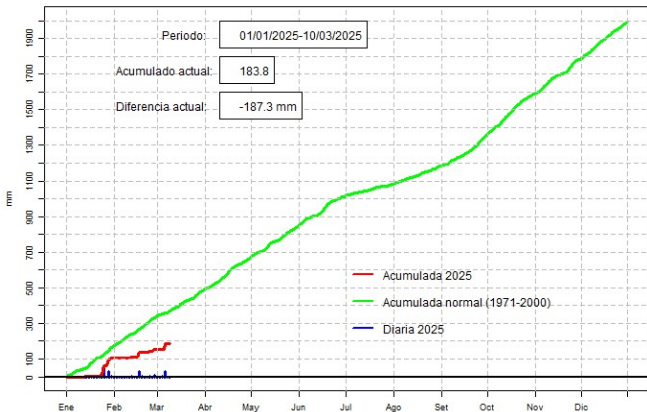

Comportamiento de la precipitación diaria

DIRECCIÓN NACIONAL DE AERONÁUTICA CIVIL
DIRECCIÓN DE METEOROLOGÍA E HIDROLOGÍA
SUBDIRECCIÓN DE METEOROLOGÍA

GOBIERNO DEL PARAGUAY | PARAGUAI REKUAI

GERENCIA DE CLIMATOLOGÍA

Precipitación diaria, Cnel. Oviedo