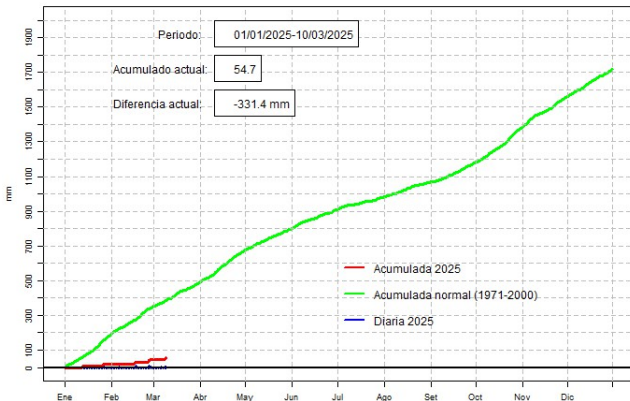

Comportamiento de la precipitación diaria

DIRECCIÓN NACIONAL DE AERONÁUTICA CIVIL
DIRECCIÓN DE METEOROLOGÍA E HIDROLOGÍA
SUBDIRECCIÓN DE METEOROLOGÍA

GOBIERNO DEL PARAGUAY | PARAGUÁI REKUAI

GERENCIA DE CLIMATOLOGÍA

Precipitación diaria, San Juan B.