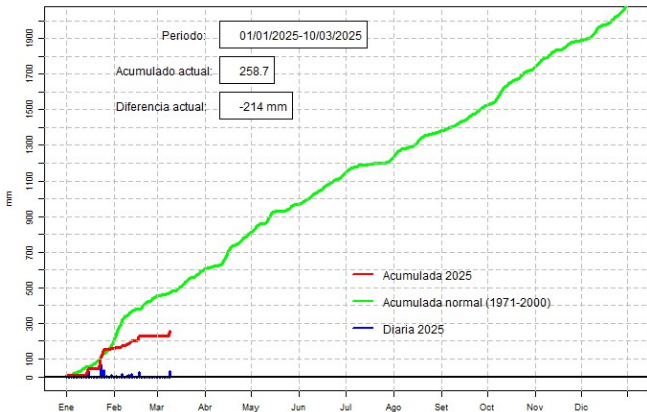

Comportamiento de la precipitación diaria

DIRECCIÓN NACIONAL DE AERONÁUTICA CIVIL
DIRECCIÓN DE METEOROLOGÍA E HIDROLOGÍA
SUBDIRECCIÓN DE METEOROLOGÍA

GOBIERNO DEL PARAGUAY | PARAGUAI REKUAI

GERENCIA DE CLIMATOLOGÍA

Precipitación diaria, Guaraní