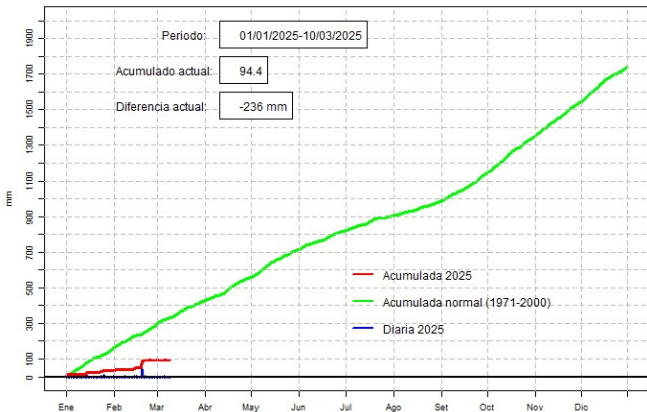

Precipitación diaria, Guaraní

Comportamiento de la precipitación diaria

DIRECCIÓN NACIONAL DE AERONÁUTICA CIVIL
DIRECCIÓN DE METEOROLOGÍA E HIDROLOGÍA
SUBDIRECCIÓN DE METEOROLOGÍA

GOBIERNO DEL PARAGUAY | PARAGUAI REKUAI

GERENCIA DE CLIMATOLOGÍA

Precipitación diaria, Salto del Guairá