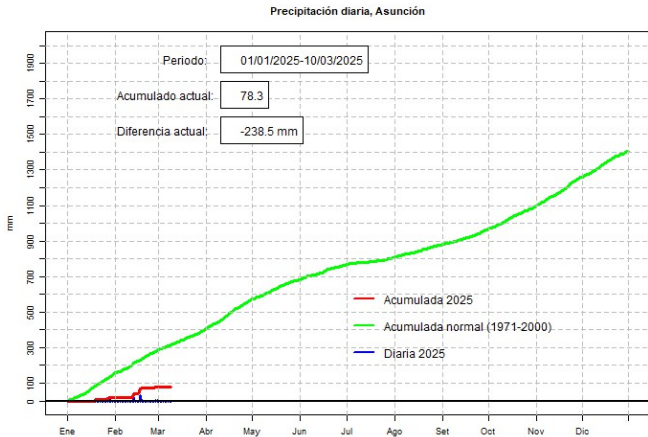

Comportamiento de la precipitación diaria