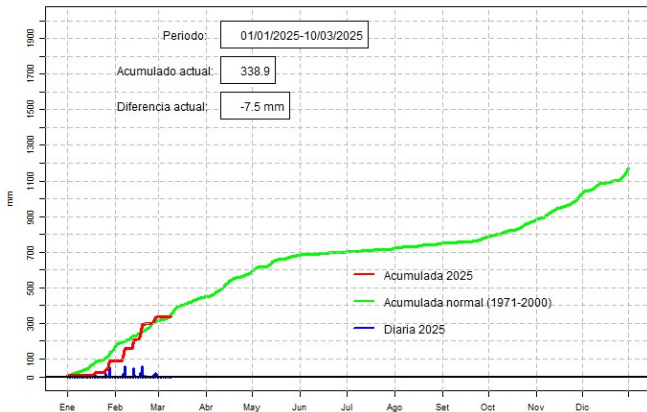

Comportamiento de la precipitación diaria

DIRECCIÓN NACIONAL DE AERONÁUTICA CIVIL
DIRECCIÓN DE METEOROLOGÍA E HIDROLOGÍA
SUBDIRECCIÓN DE METEOROLOGÍA

GOBIERNO DEL PARAGUAY | PARAGUAI REKUAI

GERENCIA DE CLIMATOLOGÍA

Precipitación diaria, Pozo Colorado