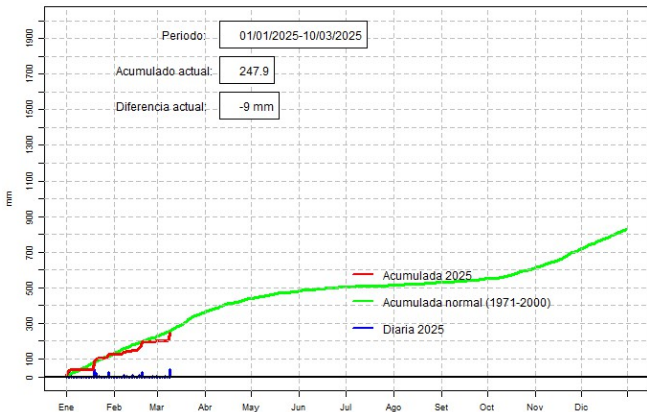

Comportamiento de la precipitación diaria

DIRECCIÓN NACIONAL DE AERONÁUTICA CIVIL
DIRECCIÓN DE METEOROLOGÍA E HIDROLOGÍA
SUBDIRECCIÓN DE METEOROLOGÍA

GOBIERNO DEL PARAGUAY | PARAGUÁI REKUAI

GERENCIA DE CLIMATOLOGÍA

Precipitación diaria, Mcal. Estigarribia