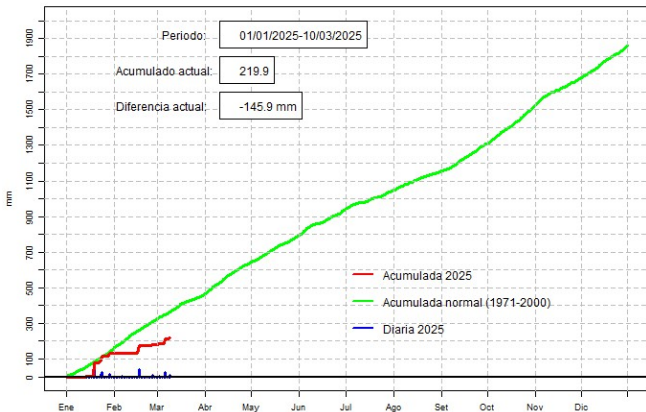

Comportamiento de la precipitación diaria

DIRECCIÓN NACIONAL DE AERONÁUTICA CIVIL
DIRECCIÓN DE METEOROLOGÍA E HIDROLOGÍA
SUBDIRECCIÓN DE METEOROLOGÍA

GOBIERNO DEL PARAGUAY | PARAGUAY REKUAÍ

GERENCIA DE CLIMATOLOGÍA

Precipitación diaria, Encarnación