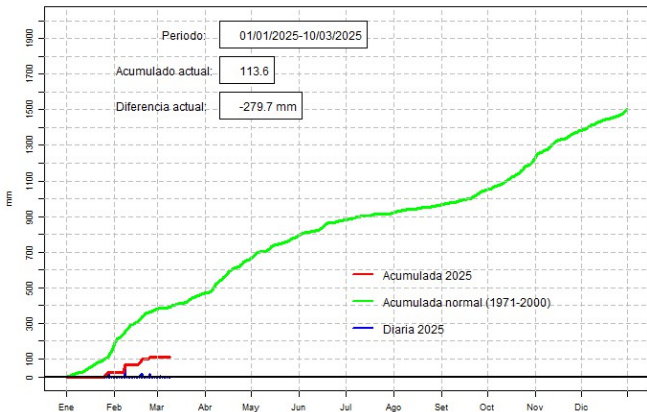

Comportamiento de la precipitación diaria

DIRECCIÓN NACIONAL DE AERONÁUTICA CIVIL
DIRECCIÓN DE METEOROLOGÍA E HIDROLOGÍA
SUBDIRECCIÓN DE METEOROLOGÍA

GOBIERNO DEL PARAGUAY | PARAGUÁI REKUAI

GERENCIA DE CLIMATOLOGÍA

Precipitación diaria, San Pedro