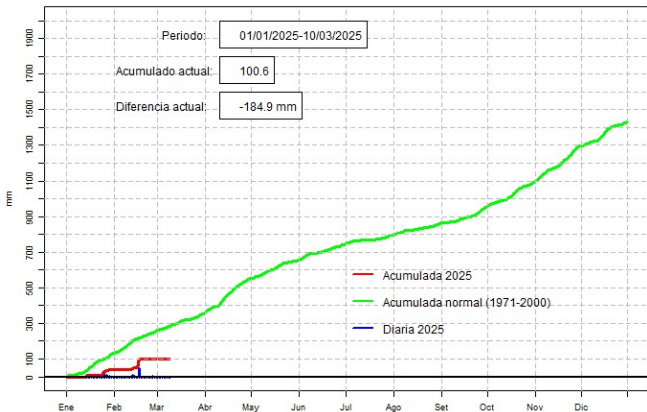

Comportamiento de la precipitación diaria

DIRECCIÓN NACIONAL DE AERONÁUTICA CIVIL
DIRECCIÓN DE METEOROLOGÍA E HIDROLOGÍA
SUBDIRECCIÓN DE METEOROLOGÍA

GOBIERNO DEL PARAGUAY | PARAGUAI REKUAI

GERENCIA DE CLIMATOLOGÍA

Precipitación diaria, Paraguarí