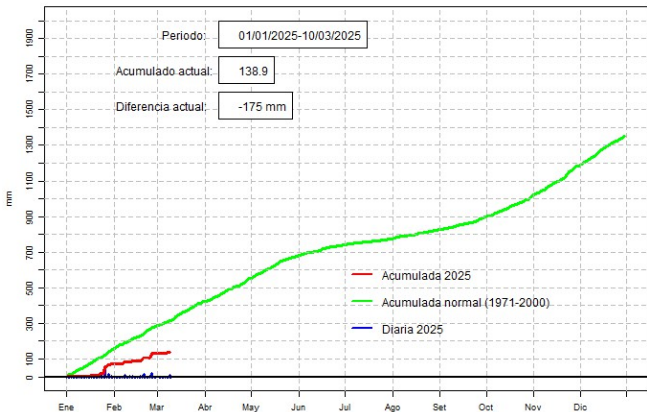

Comportamiento de la precipitación diaria

DIRECCIÓN NACIONAL DE AERONÁUTICA CIVIL
DIRECCIÓN DE METEOROLOGÍA E HIDROLOGÍA
SUBDIRECCIÓN DE METEOROLOGÍA

GOBIERNO DEL PARAGUAY | PARAGUAI REKUAI

GERENCIA DE CLIMATOLOGÍA

Precipitación diaria, Concepción