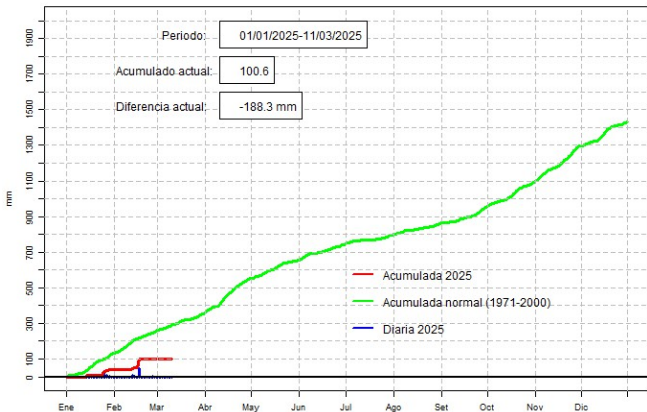

Comportamiento de la precipitación diaria

DIRECCIÓN NACIONAL DE AERONÁUTICA CIVIL
DIRECCIÓN DE METEOROLOGÍA E HIDROLOGÍA
SUBDIRECCIÓN DE METEOROLOGÍA

GOBIERNO DEL PARAGUAY | PARAGUAI REKUAI

GERENCIA DE CLIMATOLOGÍA

Precipitación diaria, Paraguarí