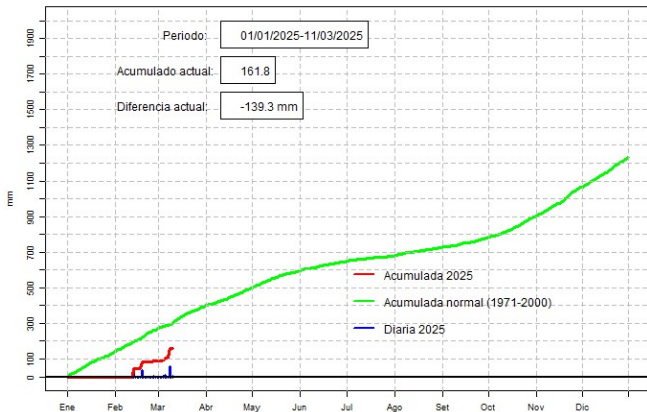

Comportamiento de la precipitación diaria

DIRECCIÓN NACIONAL DE AERONÁUTICA CIVIL
DIRECCIÓN DE METEOROLOGÍA E HIDROLOGÍA
SUBDIRECCIÓN DE METEOROLOGÍA

GOBIERNO DEL PARAGUAY | PARAGUÁI REKUÁI

GERENCIA DE CLIMATOLOGÍA

Precipitación diaria, Puerto Casado