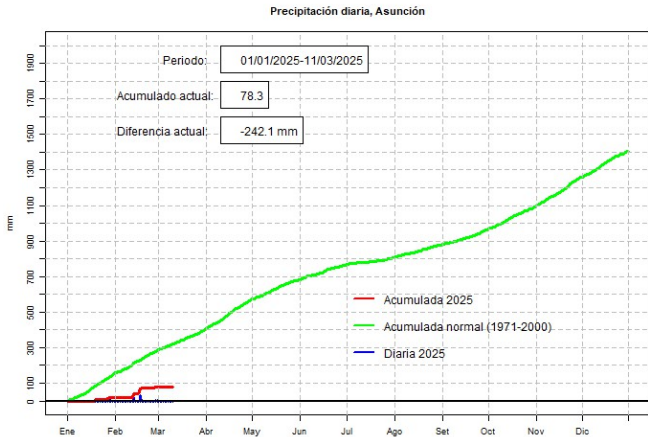

Comportamiento de la precipitación diaria