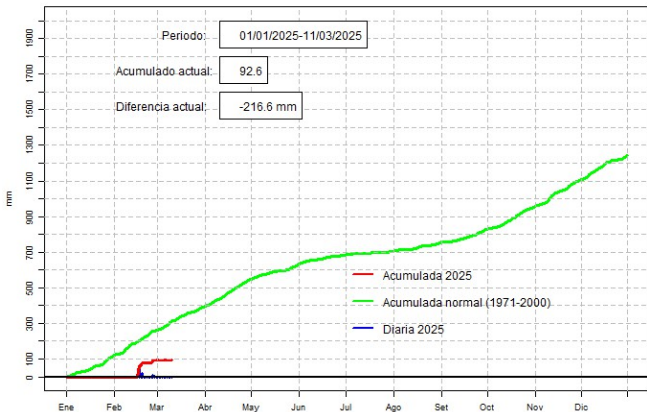

Comportamiento de la precipitación diaria

DIRECCIÓN NACIONAL DE AERONÁUTICA CIVIL
DIRECCIÓN DE METEOROLOGÍA E HIDROLOGÍA
SUBDIRECCIÓN DE METEOROLOGÍA

GOBIERNO DEL PARAGUAY | PARAGUÁI REKUAI

GERENCIA DE CLIMATOLOGÍA

Precipitación diaria, Gral. Bruguez