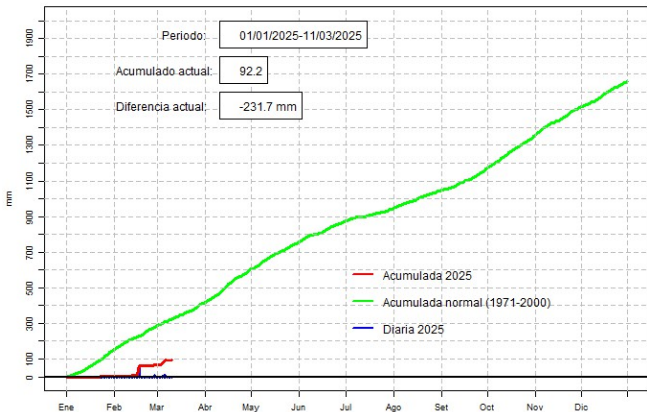

Comportamiento de la precipitación diaria

DIRECCIÓN NACIONAL DE AERONÁUTICA CIVIL
DIRECCIÓN DE METEOROLOGÍA E HIDROLOGÍA
SUBDIRECCIÓN DE METEOROLOGÍA

GOBIERNO DEL PARAGUAY | PARAGUÁI REKUÁI

GERENCIA DE CLIMATOLOGÍA

Precipitación diaria, Caazapá