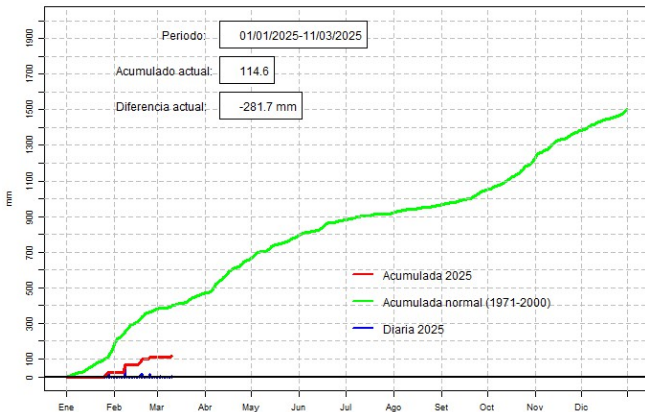

Comportamiento de la precipitación diaria

DIRECCIÓN NACIONAL DE AERONÁUTICA CIVIL
DIRECCIÓN DE METEOROLOGÍA E HIDROLOGÍA
SUBDIRECCIÓN DE METEOROLOGÍA

GOBIERNO DEL PARAGUAY | PARAGUAI REKUAI

GERENCIA DE CLIMATOLOGÍA

Precipitación diaria, San Pedro