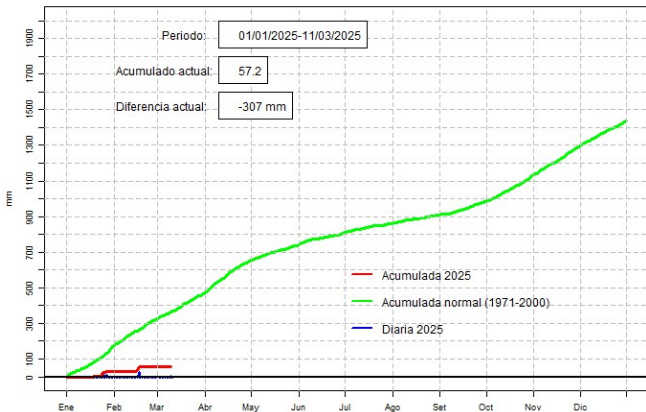

Comportamiento de la precipitación diaria

DIRECCIÓN NACIONAL DE AERONÁUTICA CIVIL
DIRECCIÓN DE METEOROLOGÍA E HIDROLOGÍA
SUBDIRECCIÓN DE METEOROLOGÍA

GOBIERNO DEL PARAGUAY | PARAGUÁI REKUÁI

GERENCIA DE CLIMATOLOGÍA

Precipitación diaria, Pilar