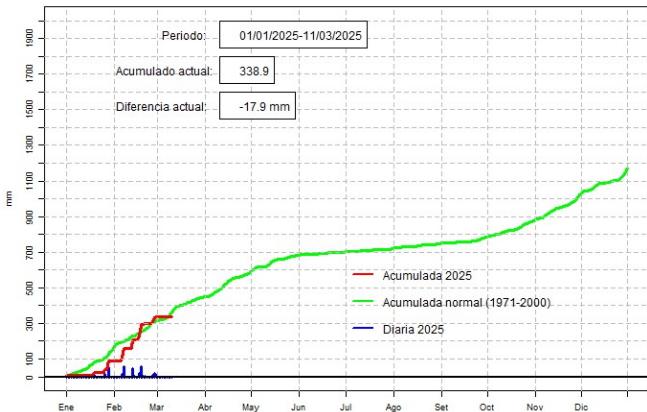

Comportamiento de la precipitación diaria

DIRECCIÓN NACIONAL DE AERONÁUTICA CIVIL
DIRECCIÓN DE METEOROLOGÍA E HIDROLOGÍA
SUBDIRECCIÓN DE METEOROLOGÍA

GOBIERNO DEL PARAGUAY | PARAGUAI REKUAI

GERENCIA DE CLIMATOLOGÍA

Precipitación diaria, Pozo Colorado