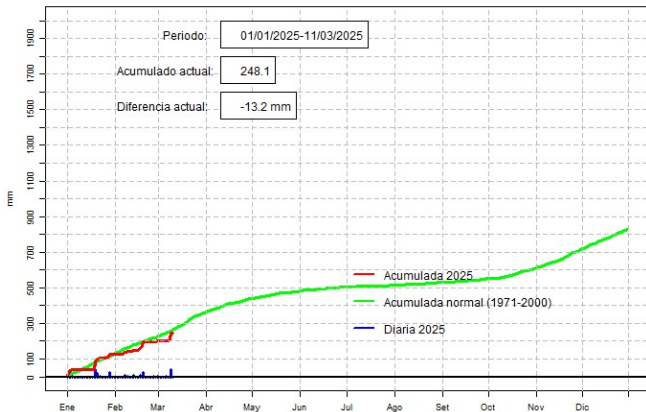

Comportamiento de la precipitación diaria

DIRECCIÓN NACIONAL DE AERONÁUTICA CIVIL
DIRECCIÓN DE METEOROLOGÍA E HIDROLOGÍA
SUBDIRECCIÓN DE METEOROLOGÍA

GOBIERNO DEL PARAGUAY | PARAGUÁI REKUAI

GERENCIA DE CLIMATOLOGÍA

Precipitación diaria, Mcal. Estigarribia