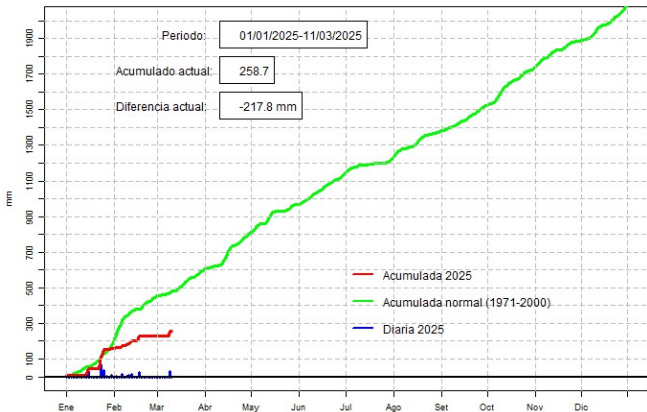

Comportamiento de la precipitación diaria

DIRECCIÓN NACIONAL DE AERONÁUTICA CIVIL
DIRECCIÓN DE METEOROLOGÍA E HIDROLOGÍA
SUBDIRECCIÓN DE METEOROLOGÍA

GOBIERNO DEL PARAGUAY | PARAGUAI REKUAI

GERENCIA DE CLIMATOLOGÍA

Precipitación diaria, Guaraní