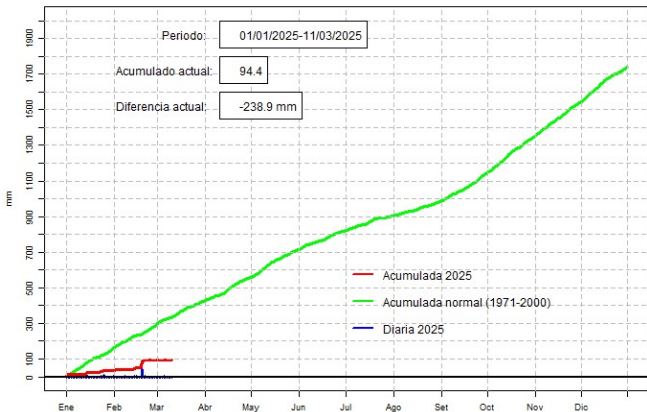

Comportamiento de la precipitación diaria

DIRECCIÓN NACIONAL DE AERONÁUTICA CIVIL
DIRECCIÓN DE METEOROLOGÍA E HIDROLOGÍA
SUBDIRECCIÓN DE METEOROLOGÍA

GOBIERNO DEL PARAGUAY | PARAGUAI REKUAI

GERENCIA DE CLIMATOLOGÍA

Precipitación diaria, Salto del Guairá