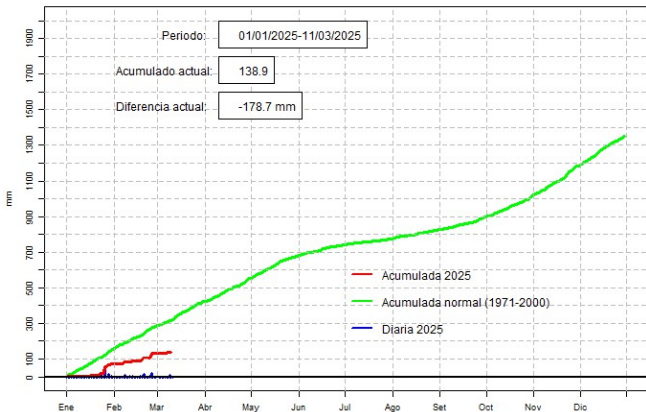

Comportamiento de la precipitación diaria

DIRECCIÓN NACIONAL DE AERONÁUTICA CIVIL
DIRECCIÓN DE METEOROLOGÍA E HIDROLOGÍA
SUBDIRECCIÓN DE METEOROLOGÍA

GOBIERNO DEL PARAGUAY | PARAGUÁI REKUÁI

GERENCIA DE CLIMATOLOGÍA

Precipitación diaria, Concepción