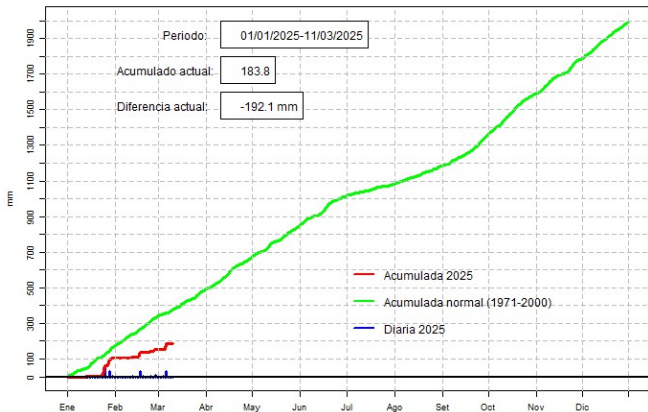

Comportamiento de la precipitación diaria

DIRECCIÓN NACIONAL DE AERONÁUTICA CIVIL
DIRECCIÓN DE METEOROLOGÍA E HIDROLOGÍA
SUBDIRECCIÓN DE METEOROLOGÍA

GOBIERNO DEL PARAGUAY | PARAGUAI REKUAI

GERENCIA DE CLIMATOLOGÍA

Precipitación diaria, Cnel. Oviedo