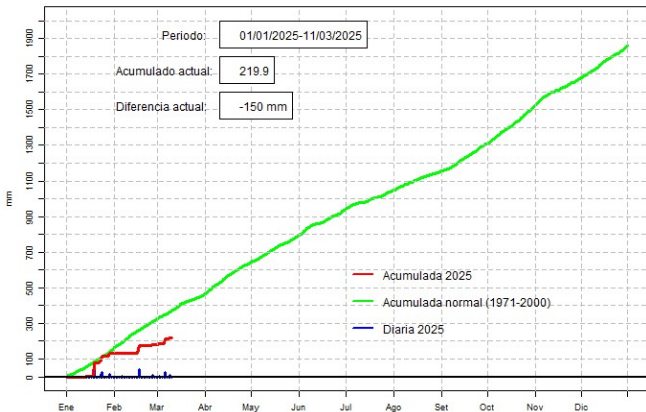

Comportamiento de la precipitación diaria

DIRECCIÓN NACIONAL DE AERONÁUTICA CIVIL
DIRECCIÓN DE METEOROLOGÍA E HIDROLOGÍA
SUBDIRECCIÓN DE METEOROLOGÍA

GOBIERNO DEL PARAGUAY | PARAGUAY REKUAÍ

GERENCIA DE CLIMATOLOGÍA

Precipitación diaria, Encarnación