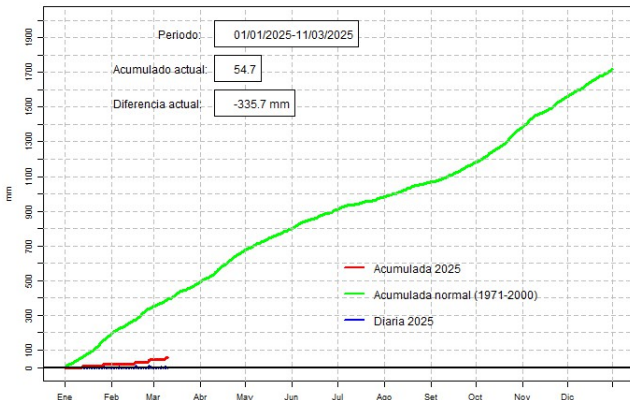

Comportamiento de la precipitación diaria

DIRECCIÓN NACIONAL DE AERONÁUTICA CIVIL
DIRECCIÓN DE METEOROLOGÍA E HIDROLOGÍA
SUBDIRECCIÓN DE METEOROLOGÍA

GOBIERNO DEL PARAGUAY | PARAGUÁI REKUAI

GERENCIA DE CLIMATOLOGÍA

Precipitación diaria, San Juan B.