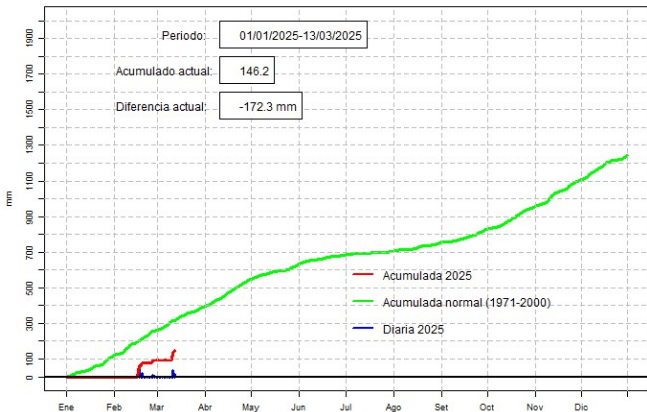

Comportamiento de la precipitación diaria

DIRECCIÓN NACIONAL DE AERONÁUTICA CIVIL
DIRECCIÓN DE METEOROLOGÍA E HIDROLOGÍA
SUBDIRECCIÓN DE METEOROLOGÍA

GOBIERNO DEL PARAGUAY | PARAGUÁI REKUÁI

GERENCIA DE CLIMATOLOGÍA

Precipitación diaria, Gral. Bruguez