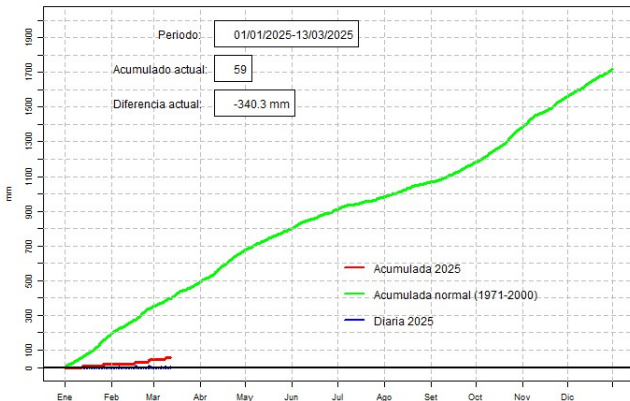

Comportamiento de la precipitación diaria

DIRECCIÓN NACIONAL DE AERONÁUTICA CIVIL
DIRECCIÓN DE METEOROLOGÍA E HIDROLOGÍA
SUBDIRECCIÓN DE METEOROLOGÍA

GOBIERNO DEL PARAGUAY | PARAGUÁI REKUAI

GERENCIA DE CLIMATOLOGÍA

Precipitación diaria, San Juan B.