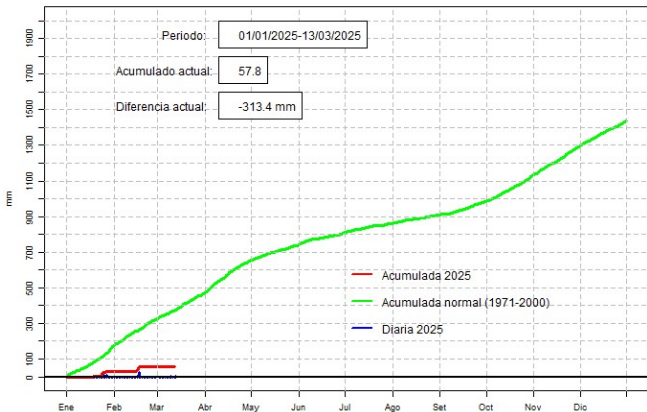

Comportamiento de la precipitación diaria

DIRECCIÓN NACIONAL DE AERONÁUTICA CIVIL
DIRECCIÓN DE METEOROLOGÍA E HIDROLOGÍA
SUBDIRECCIÓN DE METEOROLOGÍA

GOBIERNO DEL PARAGUAY | PARAGUAI REKUAI

GERENCIA DE CLIMATOLOGÍA

Precipitación diaria, Pilar