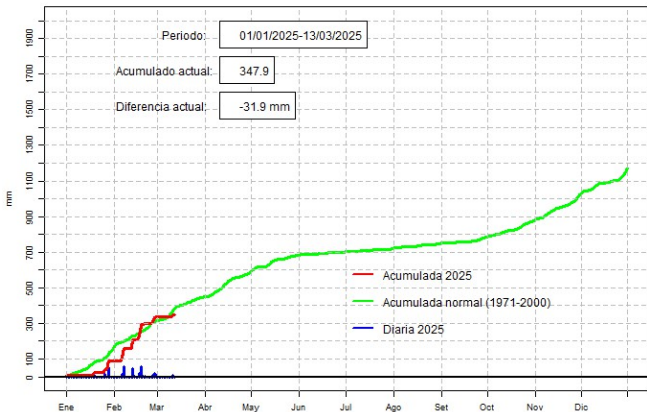

Comportamiento de la precipitación diaria

DIRECCIÓN NACIONAL DE AERONÁUTICA CIVIL
DIRECCIÓN DE METEOROLOGÍA E HIDROLOGÍA
SUBDIRECCIÓN DE METEOROLOGÍA

GOBIERNO DEL PARAGUAY | PARAGUAI REKUAI

GERENCIA DE CLIMATOLOGÍA

Precipitación diaria, Pozo Colorado