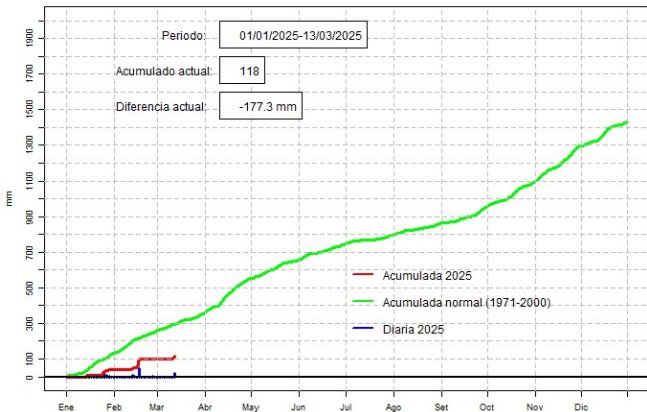

Comportamiento de la precipitación diaria

DIRECCIÓN NACIONAL DE AERONÁUTICA CIVIL
DIRECCIÓN DE METEOROLOGÍA E HIDROLOGÍA
SUBDIRECCIÓN DE METEOROLOGÍA

GOBIERNO DEL PARAGUAY | PARAGUAI REKUAI

GERENCIA DE CLIMATOLOGÍA

Precipitación diaria, Paraguarí