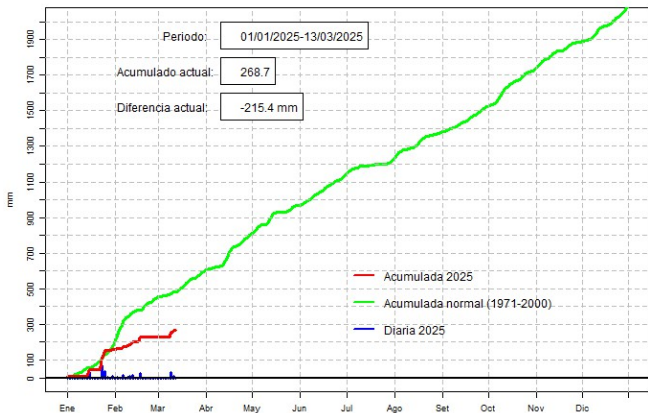

Comportamiento de la precipitación diaria

DIRECCIÓN NACIONAL DE AERONÁUTICA CIVIL
DIRECCIÓN DE METEOROLOGÍA E HIDROLOGÍA
SUBDIRECCIÓN DE METEOROLOGÍA

GOBIERNO DEL PARAGUAY | PARAGUAI REKUAI

GERENCIA DE CLIMATOLOGÍA

Precipitación diaria, Guaraní