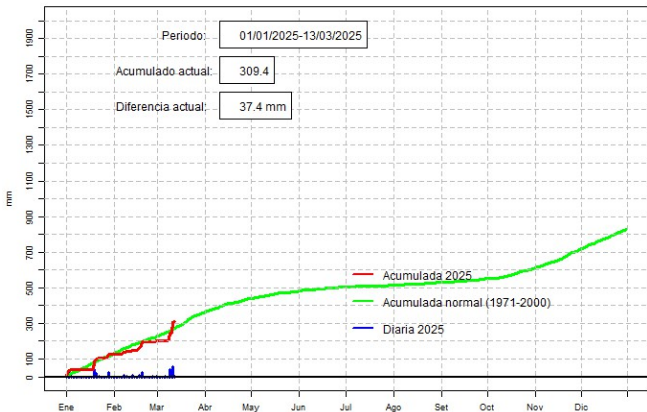

Comportamiento de la precipitación diaria

DIRECCIÓN NACIONAL DE AERONÁUTICA CIVIL
DIRECCIÓN DE METEOROLOGÍA E HIDROLOGÍA
SUBDIRECCIÓN DE METEOROLOGÍA

GOBIERNO DEL PARAGUAY | PARAGUÁI REKUÁI

GERENCIA DE CLIMATOLOGÍA

Precipitación diaria, Mcal. Estigarribia