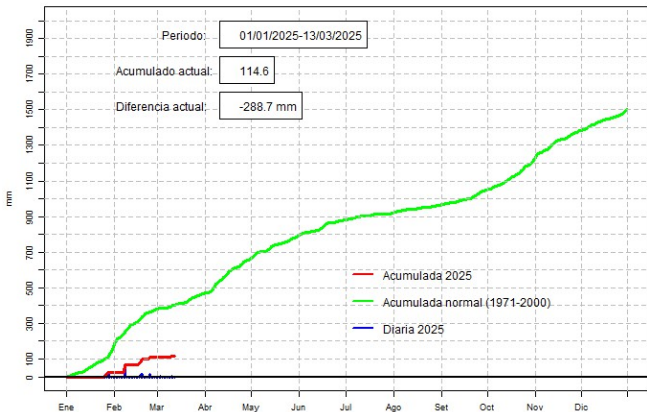

Comportamiento de la precipitación diaria

DIRECCIÓN NACIONAL DE AERONÁUTICA CIVIL
DIRECCIÓN DE METEOROLOGÍA E HIDROLOGÍA
SUBDIRECCIÓN DE METEOROLOGÍA

GOBIERNO DEL PARAGUAY | PARAGUAI REKUAI

GERENCIA DE CLIMATOLOGÍA

Precipitación diaria, San Pedro