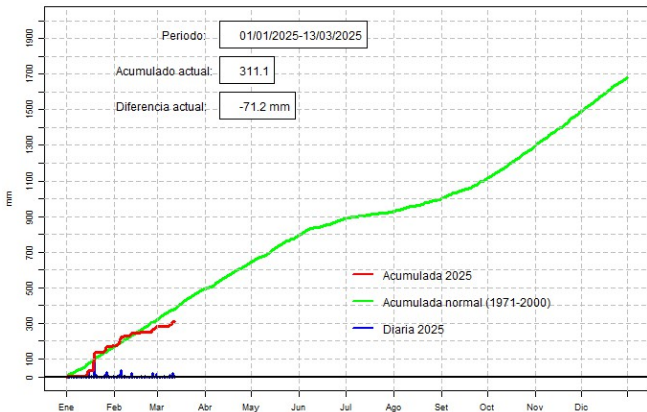

Comportamiento de la precipitación diaria

DIRECCIÓN NACIONAL DE AERONÁUTICA CIVIL
DIRECCIÓN DE METEOROLOGÍA E HIDROLOGÍA
SUBDIRECCIÓN DE METEOROLOGÍA

GOBIERNO DEL PARAGUAY | PARAGUÁI REKUAI

GERENCIA DE CLIMATOLOGÍA

Precipitación diaria, Pedro J. Caballero