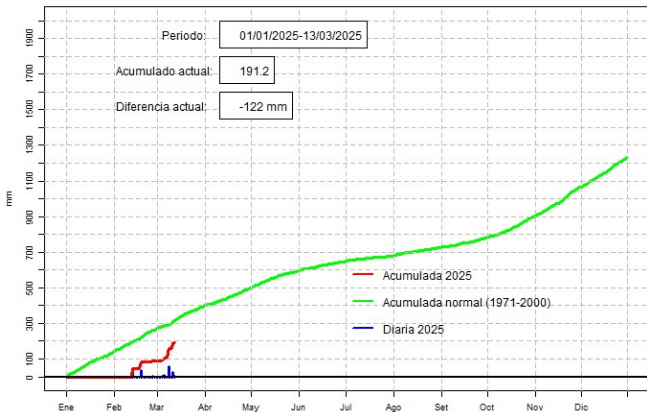

Comportamiento de la precipitación diaria

DIRECCIÓN NACIONAL DE AERONÁUTICA CIVIL
DIRECCIÓN DE METEOROLOGÍA E HIDROLOGÍA
SUBDIRECCIÓN DE METEOROLOGÍA

GOBIERNO DEL PARAGUAY | PARAGUÁI REKUAI

GERENCIA DE CLIMATOLOGÍA

Precipitación diaria, Puerto Casado