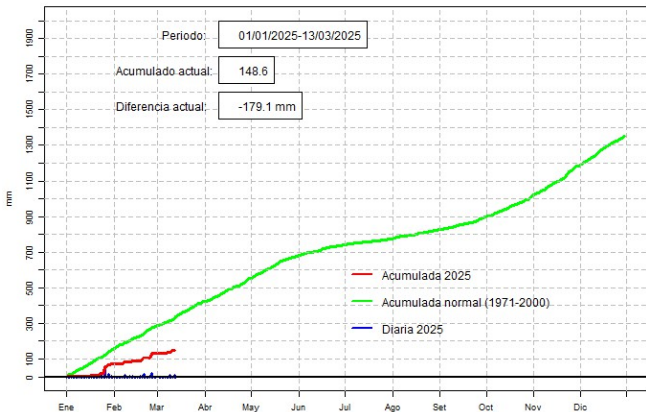

Comportamiento de la precipitación diaria

DIRECCIÓN NACIONAL DE AERONÁUTICA CIVIL
DIRECCIÓN DE METEOROLOGÍA E HIDROLOGÍA
SUBDIRECCIÓN DE METEOROLOGÍA

GOBIERNO DEL PARAGUAY | PARAGUÁI REKUÁI

GERENCIA DE CLIMATOLOGÍA

Precipitación diaria, Concepción