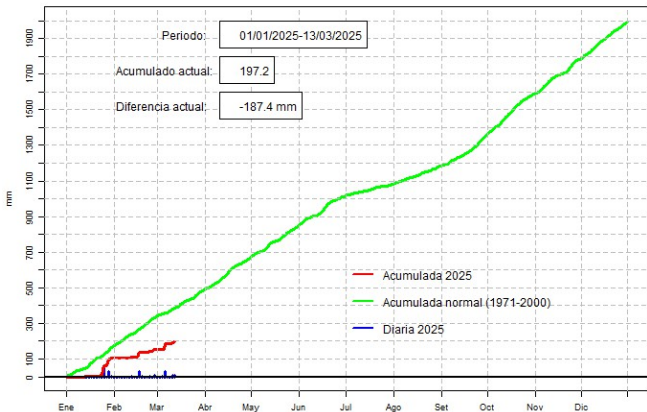

Comportamiento de la precipitación diaria

DIRECCIÓN NACIONAL DE AERONÁUTICA CIVIL
DIRECCIÓN DE METEOROLOGÍA E HIDROLOGÍA
SUBDIRECCIÓN DE METEOROLOGÍA

GOBIERNO DEL PARAGUAY | PARAGUAI REKUAI

GERENCIA DE CLIMATOLOGÍA

Precipitación diaria, Cnel. Oviedo