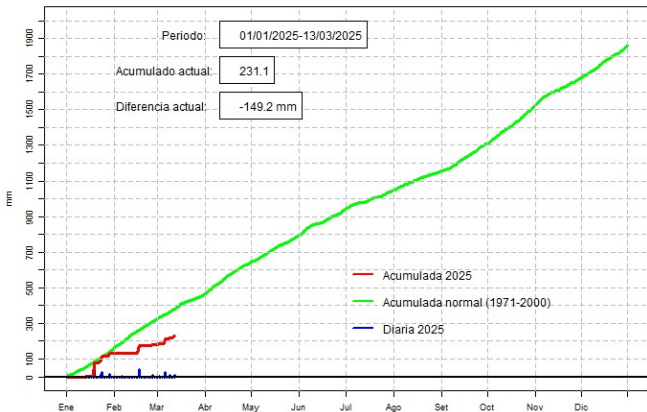

Comportamiento de la precipitación diaria

DIRECCIÓN NACIONAL DE AERONÁUTICA CIVIL
DIRECCIÓN DE METEOROLOGÍA E HIDROLOGÍA
SUBDIRECCIÓN DE METEOROLOGÍA

GOBIERNO DEL PARAGUAY | PARAGUAY REKUAÍ

GERENCIA DE CLIMATOLOGÍA

Precipitación diaria, Encarnación