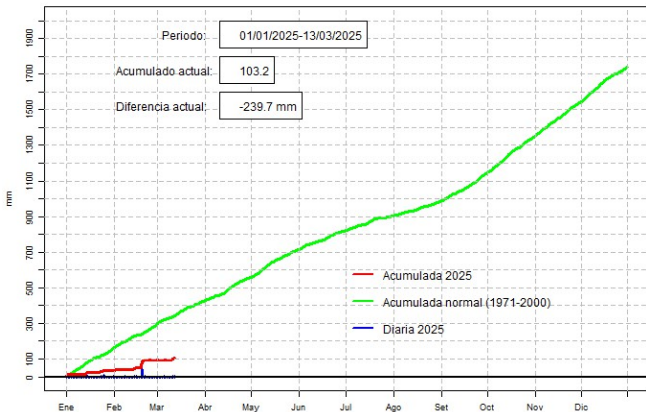

Precipitación diaria, Guaraní

Comportamiento de la precipitación diaria

DIRECCIÓN NACIONAL DE AERONÁUTICA CIVIL
DIRECCIÓN DE METEOROLOGÍA E HIDROLOGÍA
SUBDIRECCIÓN DE METEOROLOGÍA

GOBIERNO DEL PARAGUAY | PARAGUAI REKUAI

GERENCIA DE CLIMATOLOGÍA

Precipitación diaria, Salto del Guairá