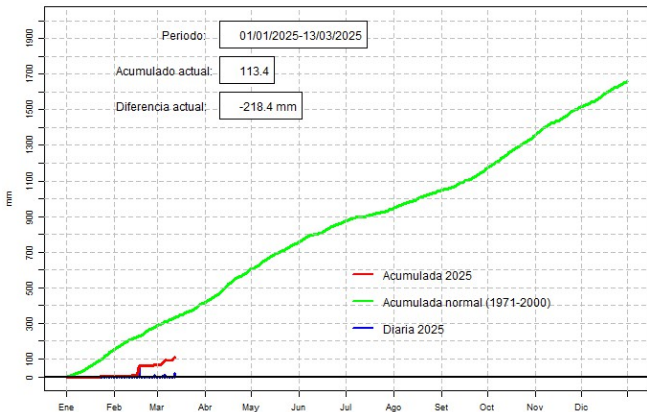

Comportamiento de la precipitación diaria

DIRECCIÓN NACIONAL DE AERONÁUTICA CIVIL
DIRECCIÓN DE METEOROLOGÍA E HIDROLOGÍA
SUBDIRECCIÓN DE METEOROLOGÍA

GOBIERNO DEL PARAGUAY | PARAGUAI REKUAI

GERENCIA DE CLIMATOLOGÍA

Precipitación diaria, Caazapá