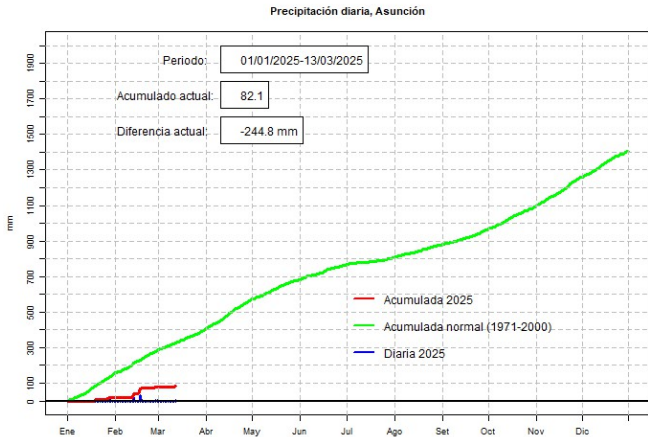

Comportamiento de la precipitación diaria