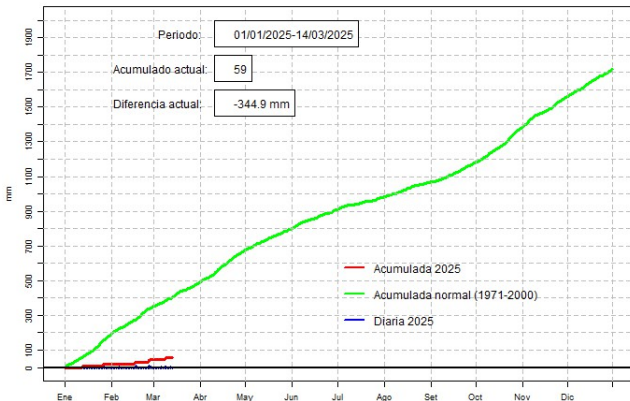

Comportamiento de la precipitación diaria

DIRECCIÓN NACIONAL DE AERONÁUTICA CIVIL
DIRECCIÓN DE METEOROLOGÍA E HIDROLOGÍA
SUBDIRECCIÓN DE METEOROLOGÍA

GOBIERNO DEL PARAGUAY | PARAGUÁI REKUAI

GERENCIA DE CLIMATOLOGÍA

Precipitación diaria, San Juan B.