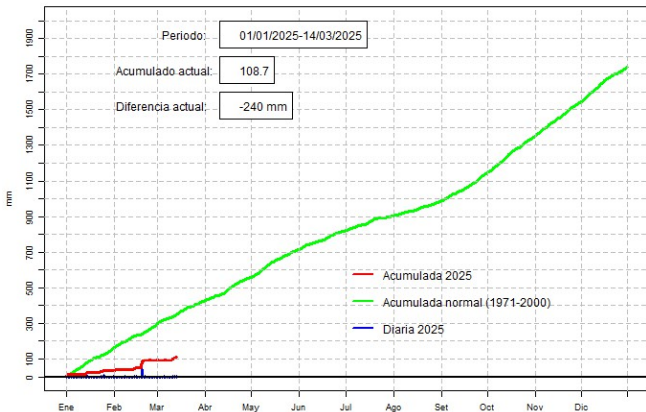

Comportamiento de la precipitación diaria

DIRECCIÓN NACIONAL DE AERONÁUTICA CIVIL
DIRECCIÓN DE METEOROLOGÍA E HIDROLOGÍA
SUBDIRECCIÓN DE METEOROLOGÍA

GOBIERNO DEL PARAGUAY | PARAGUAI REKUAI

GERENCIA DE CLIMATOLOGÍA

Precipitación diaria, Salto del Guairá