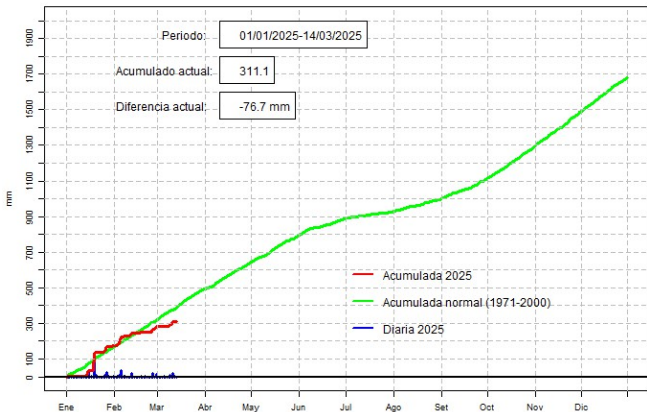

Comportamiento de la precipitación diaria

DIRECCIÓN NACIONAL DE AERONÁUTICA CIVIL
DIRECCIÓN DE METEOROLOGÍA E HIDROLOGÍA
SUBDIRECCIÓN DE METEOROLOGÍA

GOBIERNO DEL PARAGUAY | PARAGUAI REKUAI

GERENCIA DE CLIMATOLOGÍA

Precipitación diaria, Pedro J. Caballero