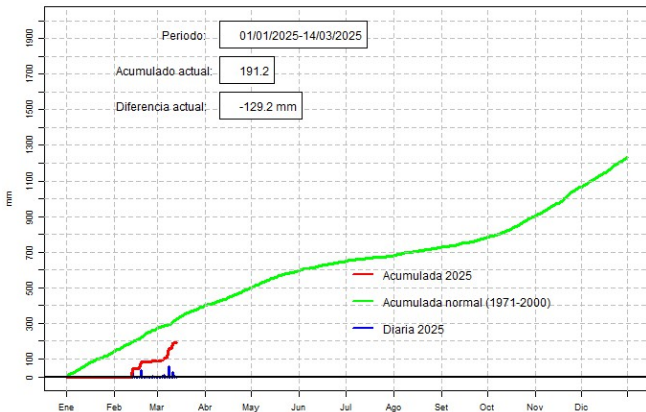

Comportamiento de la precipitación diaria

DIRECCIÓN NACIONAL DE AERONÁUTICA CIVIL
DIRECCIÓN DE METEOROLOGÍA E HIDROLOGÍA
SUBDIRECCIÓN DE METEOROLOGÍA

GOBIERNO DEL PARAGUAY | PARAGUÁI REKUAI

GERENCIA DE CLIMATOLOGÍA

Precipitación diaria, Puerto Casado