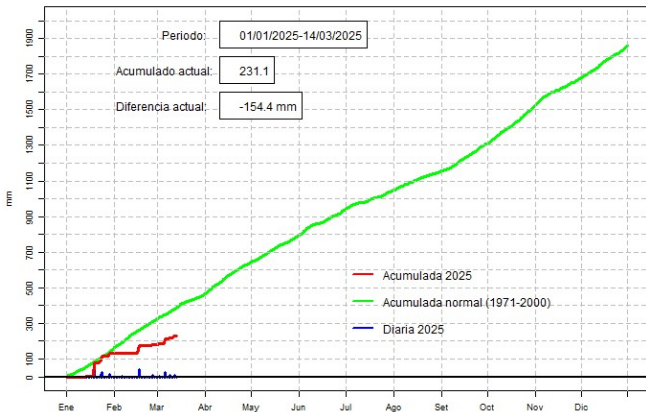

Comportamiento de la precipitación diaria

DIRECCIÓN NACIONAL DE AERONÁUTICA CIVIL
DIRECCIÓN DE METEOROLOGÍA E HIDROLOGÍA
SUBDIRECCIÓN DE METEOROLOGÍA

GOBIERNO DEL PARAGUAY | PARAGUAY REKUAÍ

GERENCIA DE CLIMATOLOGÍA

Precipitación diaria, Encarnación