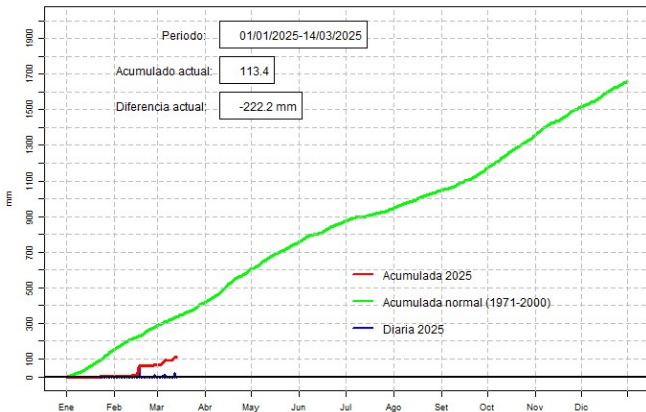

Comportamiento de la precipitación diaria

DIRECCIÓN NACIONAL DE AERONÁUTICA CIVIL
DIRECCIÓN DE METEOROLOGÍA E HIDROLOGÍA
SUBDIRECCIÓN DE METEOROLOGÍA

GOBIERNO DEL PARAGUAY | PARAGUAI REKUAI

GERENCIA DE CLIMATOLOGÍA

Precipitación diaria, Caazapá