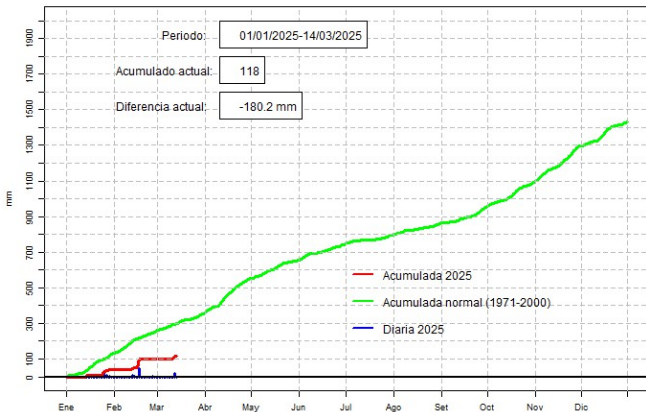

Comportamiento de la precipitación diaria

DIRECCIÓN NACIONAL DE AERONÁUTICA CIVIL
DIRECCIÓN DE METEOROLOGÍA E HIDROLOGÍA
SUBDIRECCIÓN DE METEOROLOGÍA

GOBIERNO DEL PARAGUAY | PARAGUAI REKUAI

GERENCIA DE CLIMATOLOGÍA

Precipitación diaria, Paraguarí