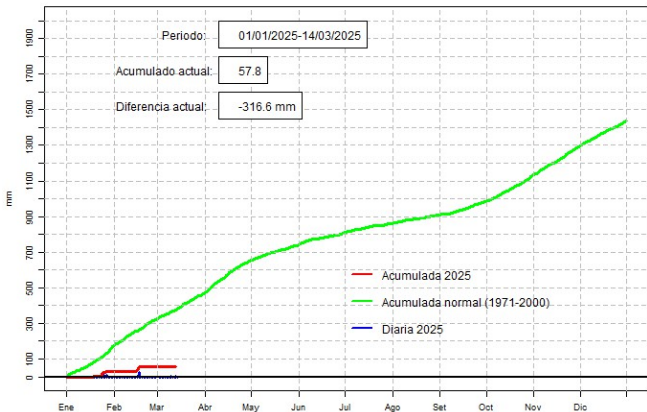

Comportamiento de la precipitación diaria

DIRECCIÓN NACIONAL DE AERONÁUTICA CIVIL
DIRECCIÓN DE METEOROLOGÍA E HIDROLOGÍA
SUBDIRECCIÓN DE METEOROLOGÍA

GOBIERNO DEL PARAGUAY | PARAGUAI REKUAI

GERENCIA DE CLIMATOLOGÍA

Precipitación diaria, Pilar