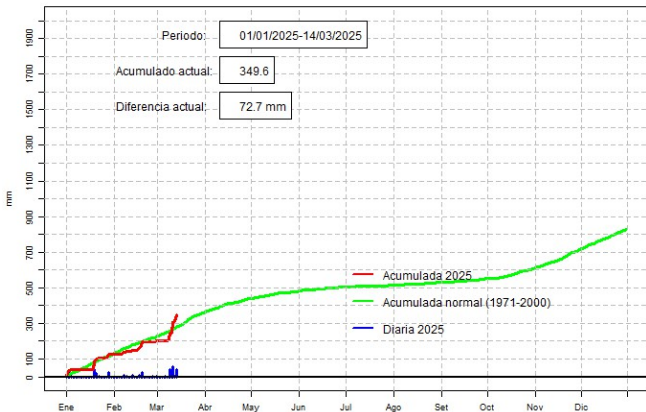

Comportamiento de la precipitación diaria

DIRECCIÓN NACIONAL DE AERONÁUTICA CIVIL
DIRECCIÓN DE METEOROLOGÍA E HIDROLOGÍA
SUBDIRECCIÓN DE METEOROLOGÍA

GOBIERNO DEL PARAGUAY | PARAGUÁI REKUAI

GERENCIA DE CLIMATOLOGÍA

Precipitación diaria, Mcal. Estigarribia