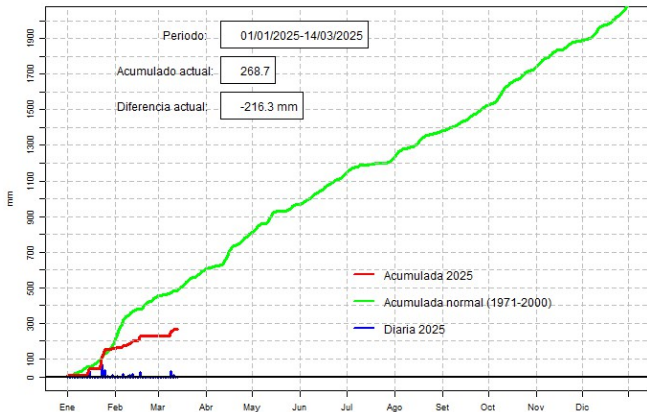

Comportamiento de la precipitación diaria

DIRECCIÓN NACIONAL DE AERONÁUTICA CIVIL
DIRECCIÓN DE METEOROLOGÍA E HIDROLOGÍA
SUBDIRECCIÓN DE METEOROLOGÍA

GOBIERNO DEL PARAGUAY | PARAGUAI REKUAI

GERENCIA DE CLIMATOLOGÍA

Precipitación diaria, Guaraní