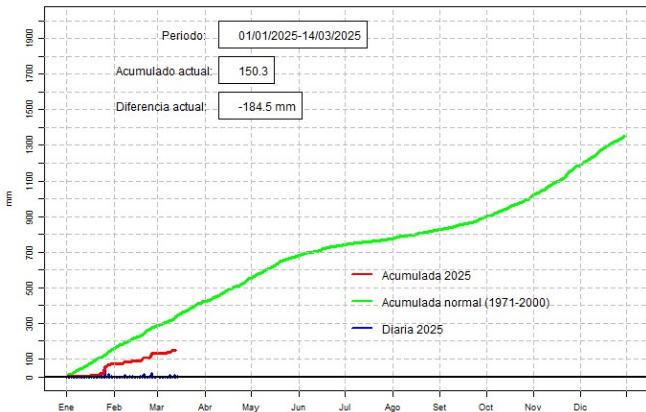

Comportamiento de la precipitación diaria

DIRECCIÓN NACIONAL DE AERONÁUTICA CIVIL
DIRECCIÓN DE METEOROLOGÍA E HIDROLOGÍA
SUBDIRECCIÓN DE METEOROLOGÍA

GOBIERNO DEL PARAGUAY | PARAGUAI REKUAI

GERENCIA DE CLIMATOLOGÍA

Precipitación diaria, Concepción