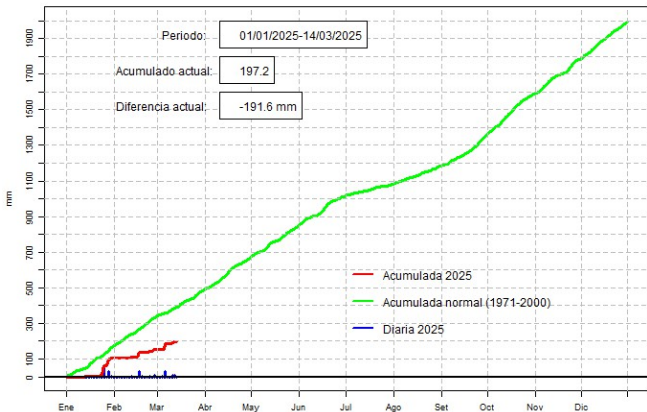

Comportamiento de la precipitación diaria

DIRECCIÓN NACIONAL DE AERONÁUTICA CIVIL
DIRECCIÓN DE METEOROLOGÍA E HIDROLOGÍA
SUBDIRECCIÓN DE METEOROLOGÍA

GOBIERNO DEL PARAGUAY | PARAGUAI REKUAI

GERENCIA DE CLIMATOLOGÍA

Precipitación diaria, Cnel. Oviedo