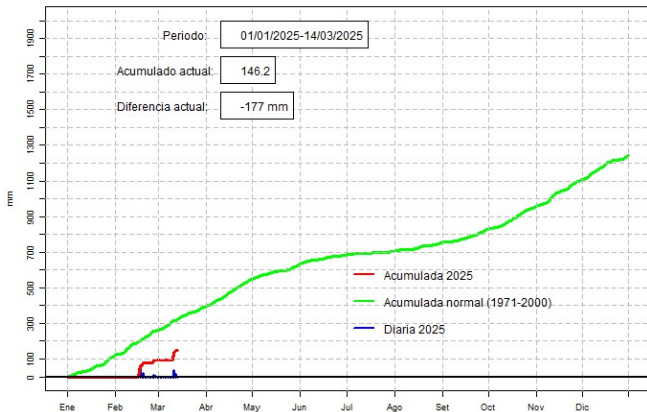

Comportamiento de la precipitación diaria

DIRECCIÓN NACIONAL DE AERONÁUTICA CIVIL
DIRECCIÓN DE METEOROLOGÍA E HIDROLOGÍA
SUBDIRECCIÓN DE METEOROLOGÍA

GOBIERNO DEL PARAGUAY | PARAGUÁI REKUÁI

GERENCIA DE CLIMATOLOGÍA

Precipitación diaria, Gral. Bruguez