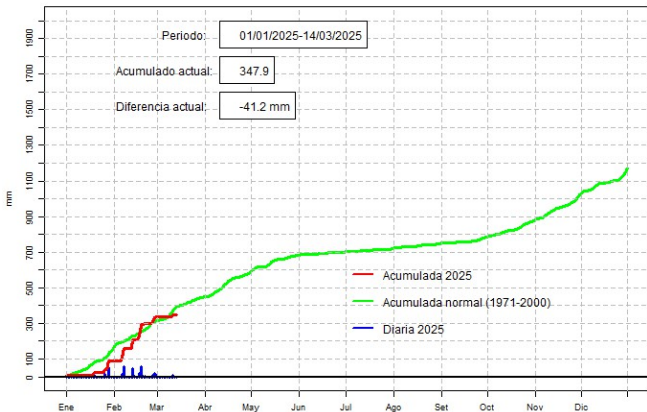

Comportamiento de la precipitación diaria

DIRECCIÓN NACIONAL DE AERONÁUTICA CIVIL
DIRECCIÓN DE METEOROLOGÍA E HIDROLOGÍA
SUBDIRECCIÓN DE METEOROLOGÍA

GOBIERNO DEL PARAGUAY | PARAGUAI REKUAI

GERENCIA DE CLIMATOLOGÍA

Precipitación diaria, Pozo Colorado