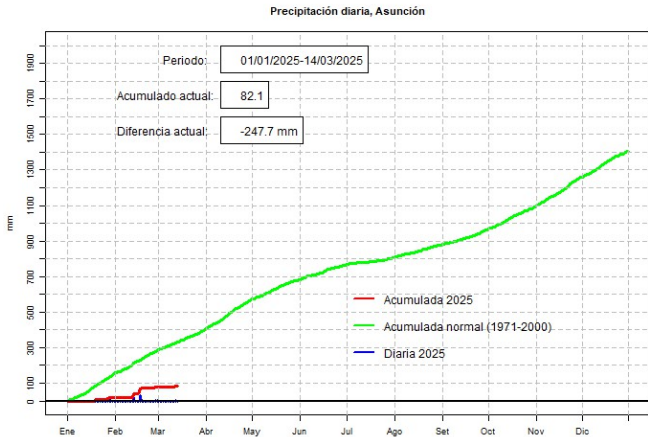

Comportamiento de la precipitación diaria