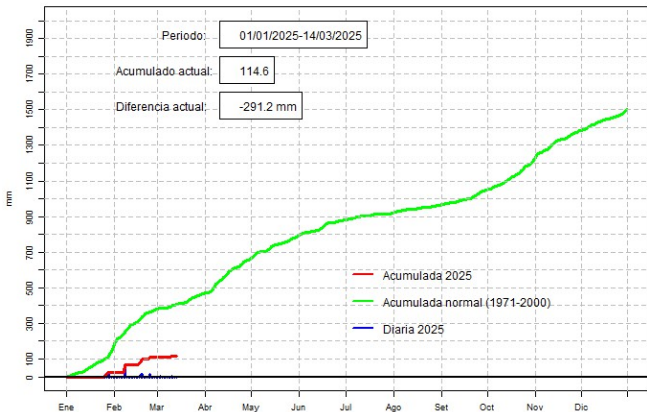

Comportamiento de la precipitación diaria

DIRECCIÓN NACIONAL DE AERONÁUTICA CIVIL
DIRECCIÓN DE METEOROLOGÍA E HIDROLOGÍA
SUBDIRECCIÓN DE METEOROLOGÍA

GOBIERNO DEL PARAGUAY | PARAGUAI REKUAI

GERENCIA DE CLIMATOLOGÍA

Precipitación diaria, San Pedro