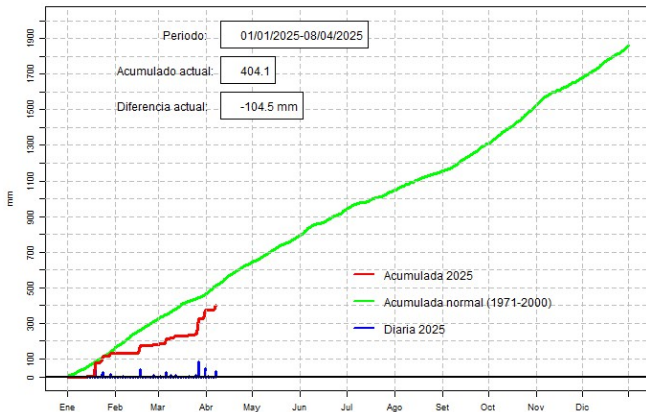

Comportamiento de la precipitación diaria

DIRECCIÓN NACIONAL DE AERONÁUTICA CIVIL
DIRECCIÓN DE METEOROLOGÍA E HIDROLOGÍA
SUBDIRECCIÓN DE METEOROLOGÍA

GOBIERNO DEL PARAGUAY | PARAGUAI REKUAI

GERENCIA DE CLIMATOLOGÍA

Precipitación diaria, Encarnación