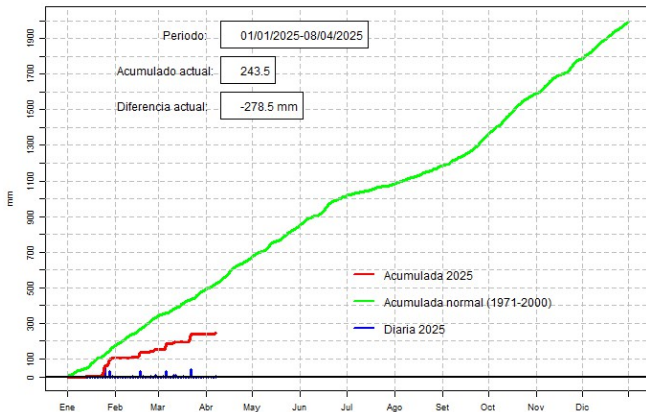

Comportamiento de la precipitación diaria

DIRECCIÓN NACIONAL DE AERONÁUTICA CIVIL
DIRECCIÓN DE METEOROLOGÍA E HIDROLOGÍA
SUBDIRECCIÓN DE METEOROLOGÍA

GOBIERNO DEL PARAGUAY | PARAGUAI REKUAI

GERENCIA DE CLIMATOLOGÍA

Precipitación diaria, Cnel. Oviedo