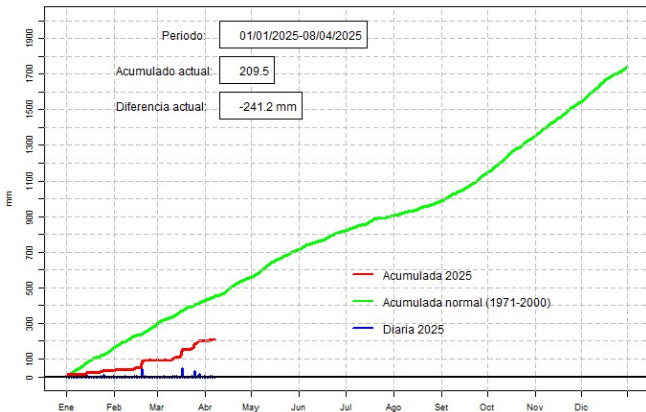

Comportamiento de la precipitación diaria

DIRECCIÓN NACIONAL DE AERONÁUTICA CIVIL
DIRECCIÓN DE METEOROLOGÍA E HIDROLOGÍA
SUBDIRECCIÓN DE METEOROLOGÍA

GOBIERNO DEL PARAGUAY | PARAGUAI REKUAI

GERENCIA DE CLIMATOLOGÍA

Precipitación diaria, Salto del Guairá