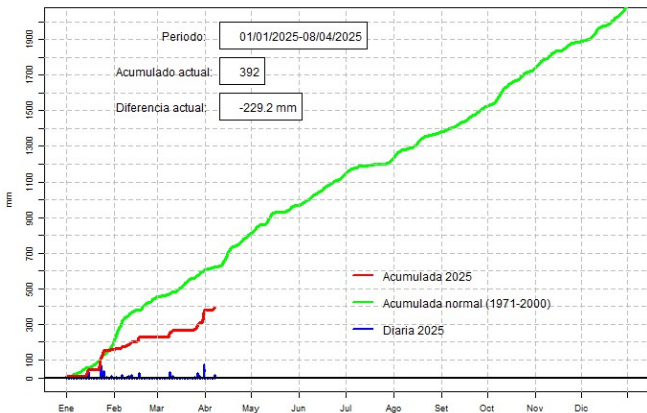

Comportamiento de la precipitación diaria

DIRECCIÓN NACIONAL DE AERONÁUTICA CIVIL
DIRECCIÓN DE METEOROLOGÍA E HIDROLOGÍA
SUBDIRECCIÓN DE METEOROLOGÍA

GOBIERNO DEL PARAGUAY | PARAGUAI REKUAI

GERENCIA DE CLIMATOLOGÍA

Precipitación diaria, Guaraní