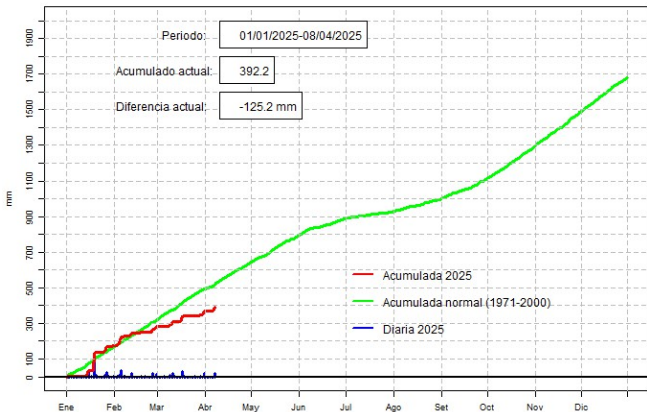

Comportamiento de la precipitación diaria

DIRECCIÓN NACIONAL DE AERONÁUTICA CIVIL
DIRECCIÓN DE METEOROLOGÍA E HIDROLOGÍA
SUBDIRECCIÓN DE METEOROLOGÍA

GOBIERNO DEL PARAGUAY | PARAGUAY REKUAI

GERENCIA DE CLIMATOLOGÍA

Precipitación diaria, Pedro J. Caballero