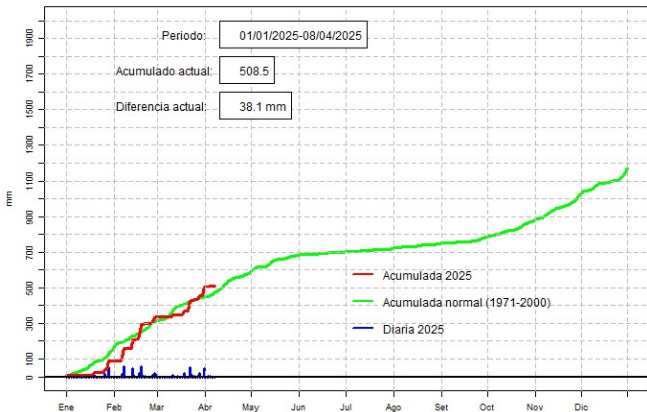

Comportamiento de la precipitación diaria

DIRECCIÓN NACIONAL DE AERONÁUTICA CIVIL
DIRECCIÓN DE METEOROLOGÍA E HIDROLOGÍA
SUBDIRECCIÓN DE METEOROLOGÍA

GOBIERNO DEL PARAGUAY | PARAGUAI REKUAI

GERENCIA DE CLIMATOLOGÍA

Precipitación diaria, Pozo Colorado