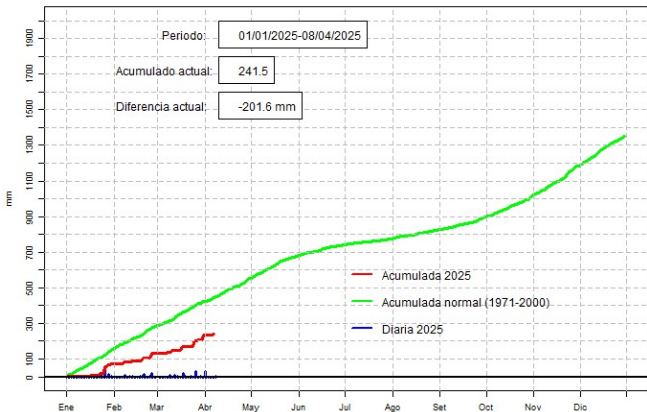

Comportamiento de la precipitación diaria

DIRECCIÓN NACIONAL DE AERONÁUTICA CIVIL
DIRECCIÓN DE METEOROLOGÍA E HIDROLOGÍA
SUBDIRECCIÓN DE METEOROLOGÍA

GOBIERNO DEL PARAGUAY | PARAGUÁI REKUÁI

GERENCIA DE CLIMATOLOGÍA

Precipitación diaria, Concepción