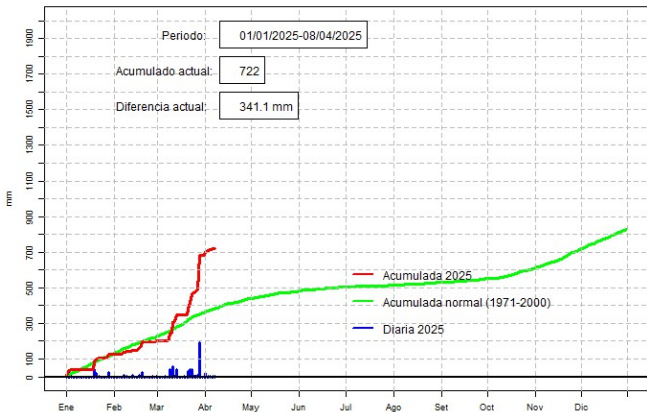

Comportamiento de la precipitación diaria

DIRECCIÓN NACIONAL DE AERONÁUTICA CIVIL
DIRECCIÓN DE METEOROLOGÍA E HIDROLOGÍA
SUBDIRECCIÓN DE METEOROLOGÍA

GOBIERNO DEL PARAGUAY | PARAGUAI REKUAI

GERENCIA DE CLIMATOLOGÍA

Precipitación diaria, Mcal. Estigarribia