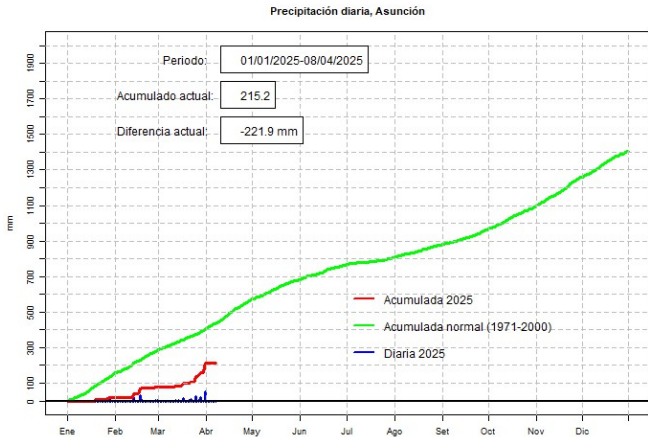

Comportamiento de la precipitación diaria