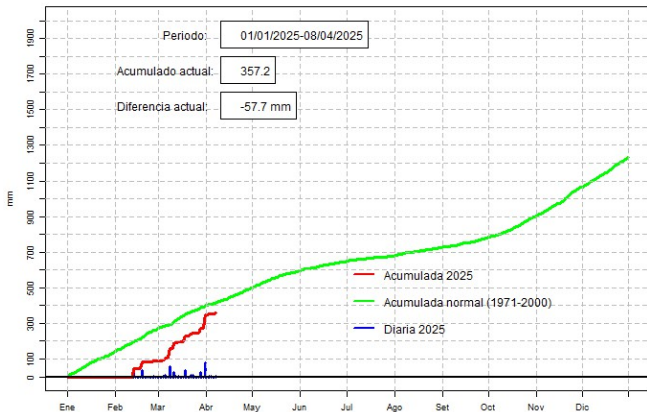

Comportamiento de la precipitación diaria

DIRECCIÓN NACIONAL DE AERONÁUTICA CIVIL
DIRECCIÓN DE METEOROLOGÍA E HIDROLOGÍA
SUBDIRECCIÓN DE METEOROLOGÍA

GOBIERNO DEL PARAGUAY | PARAGUAI REKUAI

GERENCIA DE CLIMATOLOGÍA

Precipitación diaria, Puerto Casado