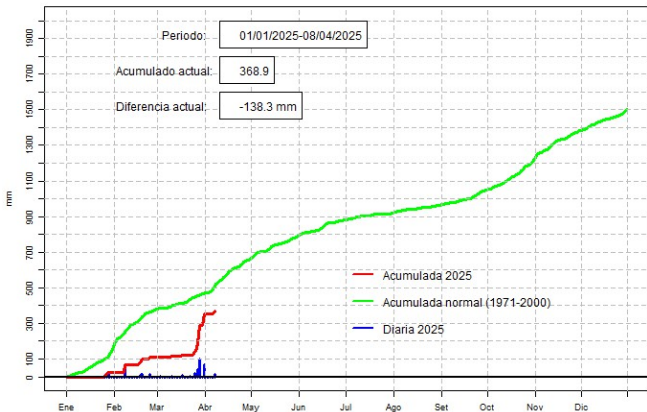

Comportamiento de la precipitación diaria

DIRECCIÓN NACIONAL DE AERONÁUTICA CIVIL
DIRECCIÓN DE METEOROLOGÍA E HIDROLOGÍA
SUBDIRECCIÓN DE METEOROLOGÍA

GOBIERNO DEL PARAGUAY | PARAGUAI REKUAI

GERENCIA DE CLIMATOLOGÍA

Precipitación diaria, San Pedro