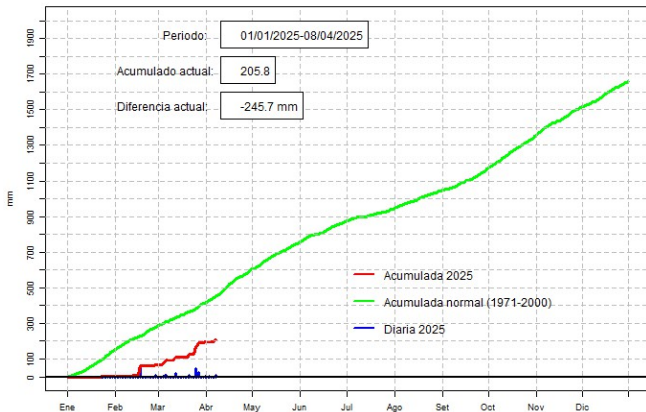

Comportamiento de la precipitación diaria

DIRECCIÓN NACIONAL DE AERONÁUTICA CIVIL
DIRECCIÓN DE METEOROLOGÍA E HIDROLOGÍA
SUBDIRECCIÓN DE METEOROLOGÍA

GOBIERNO DEL PARAGUAY | PARAGUAI REKUAI

GERENCIA DE CLIMATOLOGÍA

Precipitación diaria, Caazapá