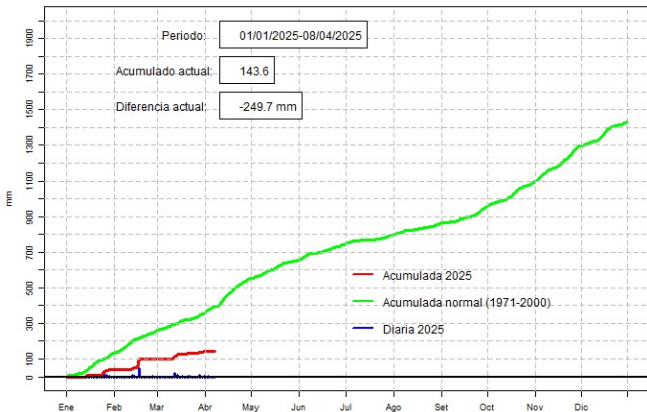

Comportamiento de la precipitación diaria

DIRECCIÓN NACIONAL DE AERONÁUTICA CIVIL
DIRECCIÓN DE METEOROLOGÍA E HIDROLOGÍA
SUBDIRECCIÓN DE METEOROLOGÍA

GOBIERNO DEL PARAGUAY | PARAGUAI REKUAI

GERENCIA DE CLIMATOLOGÍA

Precipitación diaria, Paraguarí