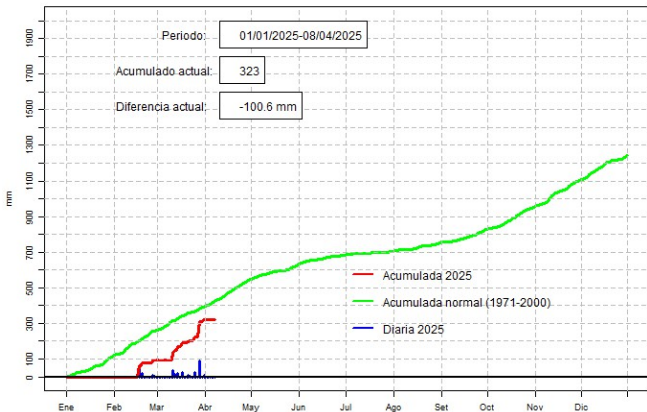

Comportamiento de la precipitación diaria

DIRECCIÓN NACIONAL DE AERONÁUTICA CIVIL
DIRECCIÓN DE METEOROLOGÍA E HIDROLOGÍA
SUBDIRECCIÓN DE METEOROLOGÍA

GOBIERNO DEL PARAGUAY | PARAGUÁI REKUÁI

GERENCIA DE CLIMATOLOGÍA

Precipitación diaria, Gral. Bruguez