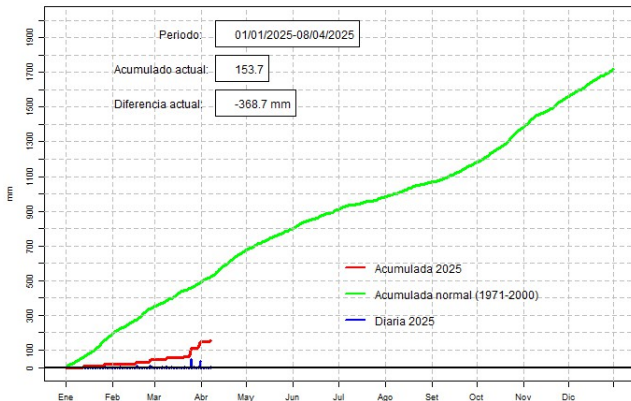

Comportamiento de la precipitación diaria

DIRECCIÓN NACIONAL DE AERONÁUTICA CIVIL
DIRECCIÓN DE METEOROLOGÍA E HIDROLOGÍA
SUBDIRECCIÓN DE METEOROLOGÍA

GOBIERNO DEL PARAGUAY | PARAGUÁI REKUAI

GERENCIA DE CLIMATOLOGÍA

Precipitación diaria, San Juan B.