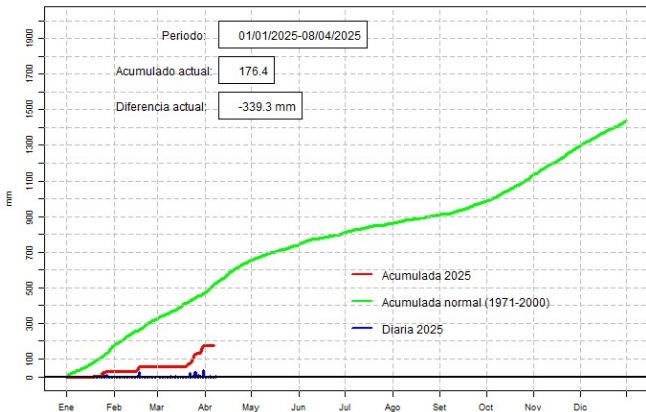

Comportamiento de la precipitación diaria

DIRECCIÓN NACIONAL DE AERONÁUTICA CIVIL
DIRECCIÓN DE METEOROLOGÍA E HIDROLOGÍA
SUBDIRECCIÓN DE METEOROLOGÍA

GOBIERNO DEL PARAGUAY | PARAGUAI REKUAI

GERENCIA DE CLIMATOLOGÍA

Precipitación diaria, Pilar