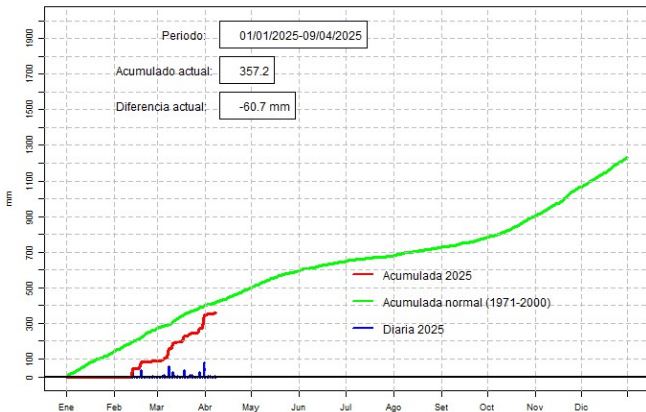

Comportamiento de la precipitación diaria

DIRECCIÓN NACIONAL DE AERONÁUTICA CIVIL
DIRECCIÓN DE METEOROLOGÍA E HIDROLOGÍA
SUBDIRECCIÓN DE METEOROLOGÍA

GOBIERNO DEL PARAGUAY | PARAGUÁI REKUAI

GERENCIA DE CLIMATOLOGÍA

Precipitación diaria, Puerto Casado