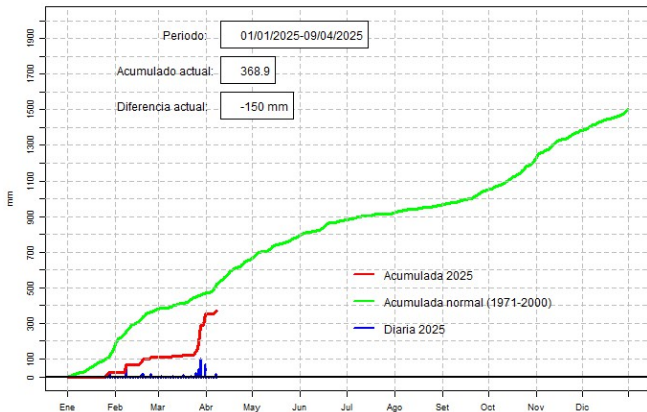

Comportamiento de la precipitación diaria

DIRECCIÓN NACIONAL DE AERONÁUTICA CIVIL
DIRECCIÓN DE METEOROLOGÍA E HIDROLOGÍA
SUBDIRECCIÓN DE METEOROLOGÍA

GOBIERNO DEL PARAGUAY | PARAGUAI REKUAI

GERENCIA DE CLIMATOLOGÍA

Precipitación diaria, San Pedro