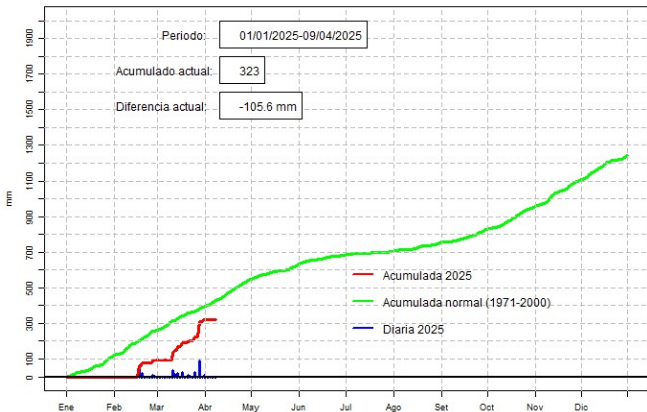

Comportamiento de la precipitación diaria

DIRECCIÓN NACIONAL DE AERONÁUTICA CIVIL
DIRECCIÓN DE METEOROLOGÍA E HIDROLOGÍA
SUBDIRECCIÓN DE METEOROLOGÍA

GOBIERNO DEL PARAGUAY | PARAGUÁI REKUÁI

GERENCIA DE CLIMATOLOGÍA

Precipitación diaria, Gral. Bruguez