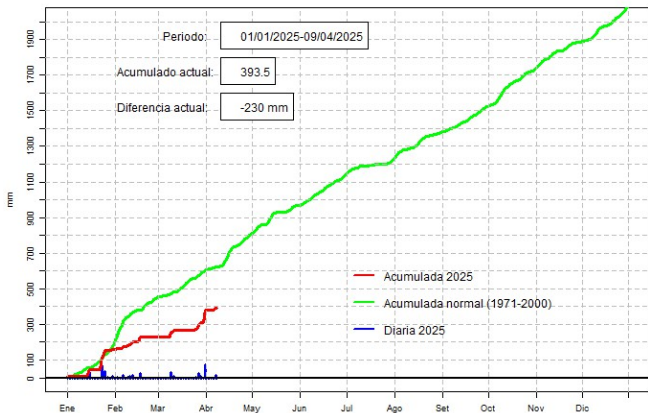

Comportamiento de la precipitación diaria

DIRECCIÓN NACIONAL DE AERONÁUTICA CIVIL
DIRECCIÓN DE METEOROLOGÍA E HIDROLOGÍA
SUBDIRECCIÓN DE METEOROLOGÍA

GOBIERNO DEL PARAGUAY | PARAGUAI REKUAI

GERENCIA DE CLIMATOLOGÍA

Precipitación diaria, Guaraní