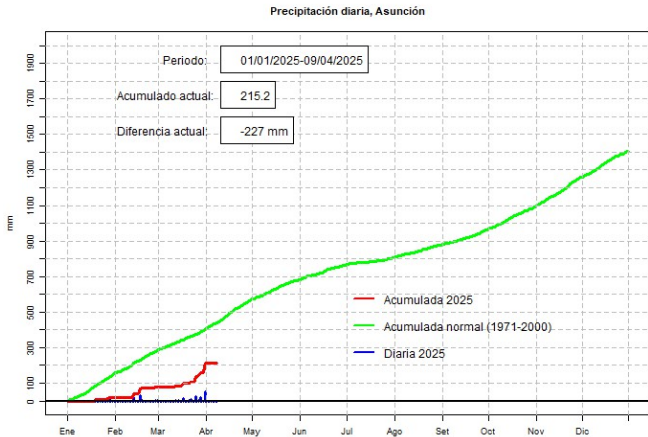

Comportamiento de la precipitación diaria