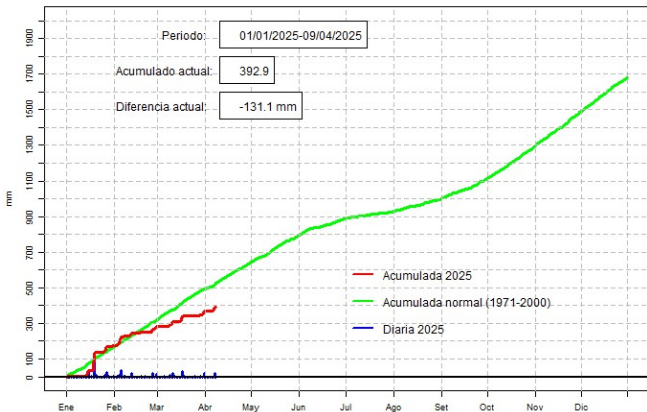

Comportamiento de la precipitación diaria

DIRECCIÓN NACIONAL DE AERONÁUTICA CIVIL
DIRECCIÓN DE METEOROLOGÍA E HIDROLOGÍA
SUBDIRECCIÓN DE METEOROLOGÍA

GOBIERNO DEL PARAGUAY | PARAGUÁI REKUAI

GERENCIA DE CLIMATOLOGÍA

Precipitación diaria, Pedro J. Caballero