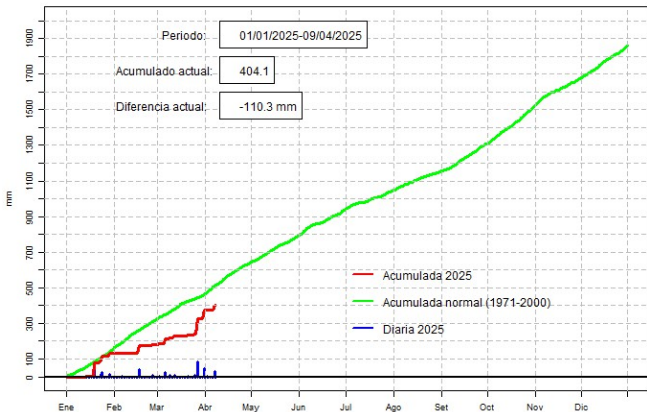

Comportamiento de la precipitación diaria

DIRECCIÓN NACIONAL DE AERONÁUTICA CIVIL
DIRECCIÓN DE METEOROLOGÍA E HIDROLOGÍA
SUBDIRECCIÓN DE METEOROLOGÍA

GOBIERNO DEL PARAGUAY | PARAGUAI REKUAI

GERENCIA DE CLIMATOLOGÍA

Precipitación diaria, Encarnación