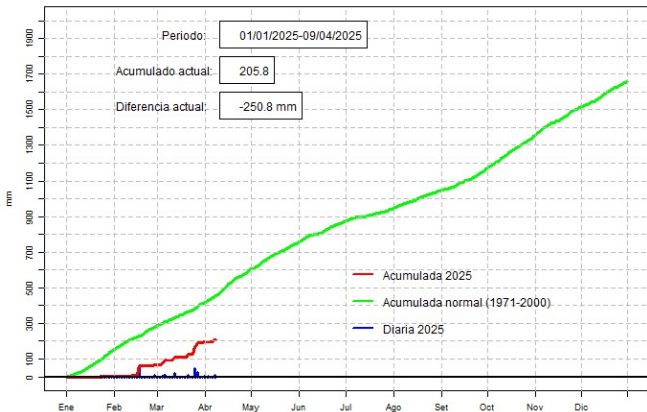

Comportamiento de la precipitación diaria

DIRECCIÓN NACIONAL DE AERONÁUTICA CIVIL
DIRECCIÓN DE METEOROLOGÍA E HIDROLOGÍA
SUBDIRECCIÓN DE METEOROLOGÍA

GOBIERNO DEL PARAGUAY | PARAGUÁI REKUÁI

GERENCIA DE CLIMATOLOGÍA

Precipitación diaria, Caazapá