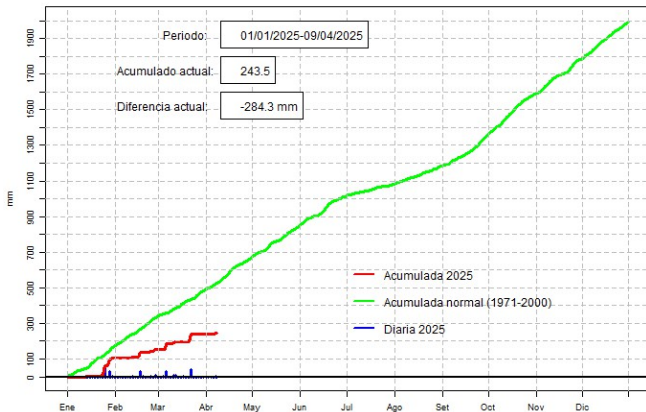

Comportamiento de la precipitación diaria

DIRECCIÓN NACIONAL DE AERONÁUTICA CIVIL
DIRECCIÓN DE METEOROLOGÍA E HIDROLOGÍA
SUBDIRECCIÓN DE METEOROLOGÍA

GOBIERNO DEL PARAGUAY | PARAGUAI REKUAI

GERENCIA DE CLIMATOLOGÍA

Precipitación diaria, Cnel. Oviedo