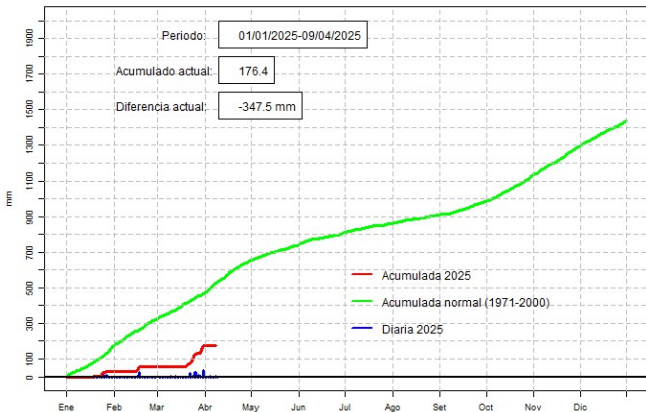

Comportamiento de la precipitación diaria

DIRECCIÓN NACIONAL DE AERONÁUTICA CIVIL
DIRECCIÓN DE METEOROLOGÍA E HIDROLOGÍA
SUBDIRECCIÓN DE METEOROLOGÍA

GOBIERNO DEL PARAGUAY | PARAGUAI REKUAI

GERENCIA DE CLIMATOLOGÍA

Precipitación diaria, Pilar