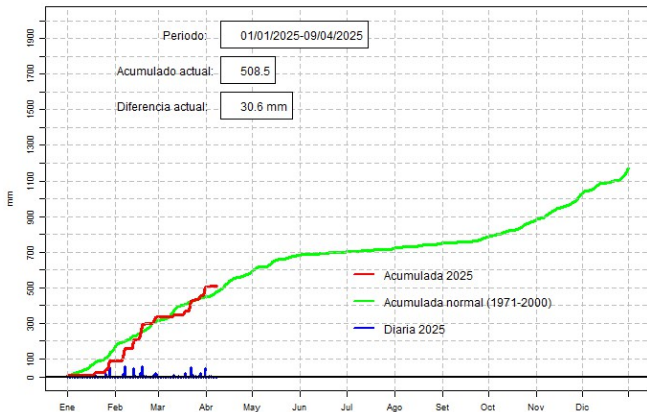

Comportamiento de la precipitación diaria

DIRECCIÓN NACIONAL DE AERONÁUTICA CIVIL
DIRECCIÓN DE METEOROLOGÍA E HIDROLOGÍA
SUBDIRECCIÓN DE METEOROLOGÍA

GOBIERNO DEL PARAGUAY | PARAGUAI REKUAI

GERENCIA DE CLIMATOLOGÍA

Precipitación diaria, Pozo Colorado