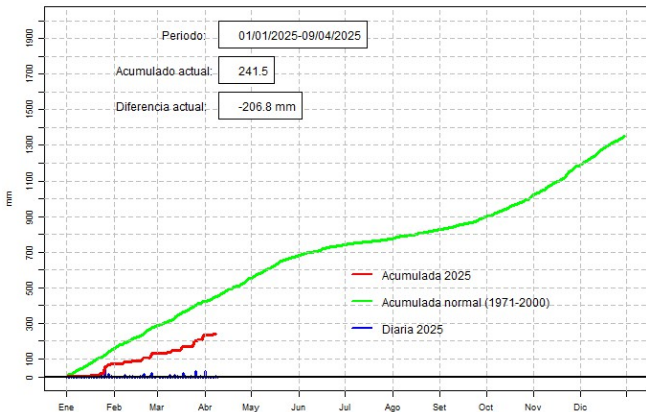

Comportamiento de la precipitación diaria

DIRECCIÓN NACIONAL DE AERONÁUTICA CIVIL
DIRECCIÓN DE METEOROLOGÍA E HIDROLOGÍA
SUBDIRECCIÓN DE METEOROLOGÍA

GOBIERNO DEL PARAGUAY | PARAGUÁI REKUÁI

GERENCIA DE CLIMATOLOGÍA

Precipitación diaria, Concepción