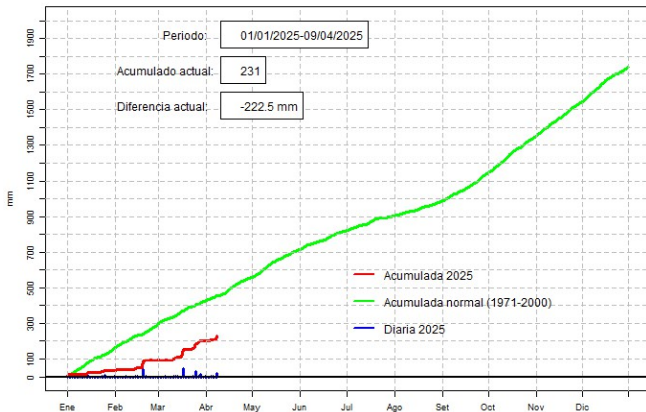

Precipitación diaria, Guaraní

Comportamiento de la precipitación diaria

DIRECCIÓN NACIONAL DE AERONÁUTICA CIVIL
DIRECCIÓN DE METEOROLOGÍA E HIDROLOGÍA
SUBDIRECCIÓN DE METEOROLOGÍA

GOBIERNO DEL PARAGUAY | PARAGUAI REKUAI

GERENCIA DE CLIMATOLOGÍA

Precipitación diaria, Salto del Guairá