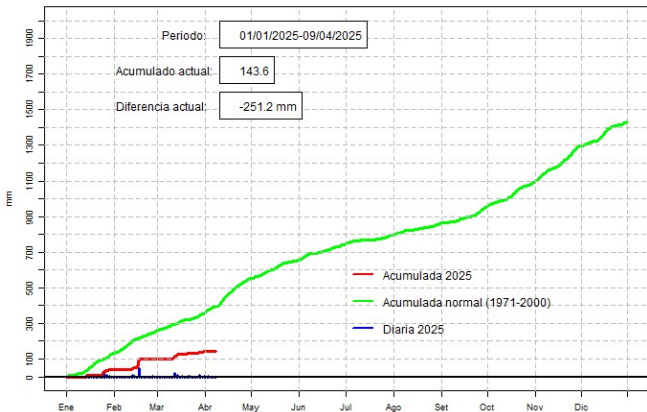

Comportamiento de la precipitación diaria

DIRECCIÓN NACIONAL DE AERONÁUTICA CIVIL
DIRECCIÓN DE METEOROLOGÍA E HIDROLOGÍA
SUBDIRECCIÓN DE METEOROLOGÍA

GOBIERNO DEL PARAGUAY | PARAGUAI REKUAI

GERENCIA DE CLIMATOLOGÍA

Precipitación diaria, Paraguarí