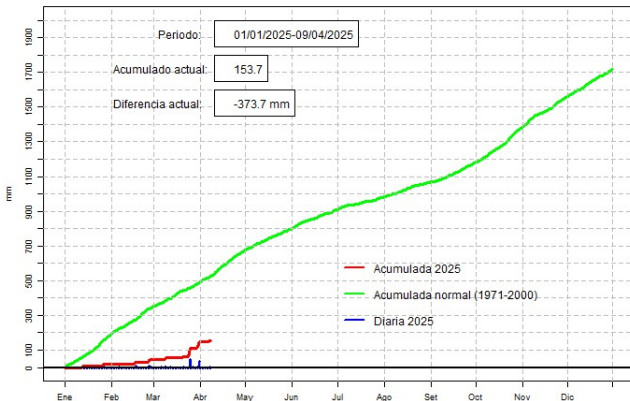

Comportamiento de la precipitación diaria

DIRECCIÓN NACIONAL DE AERONÁUTICA CIVIL
DIRECCIÓN DE METEOROLOGÍA E HIDROLOGÍA
SUBDIRECCIÓN DE METEOROLOGÍA

GOBIERNO DEL PARAGUAY | PARAGUÁI REKUAI

GERENCIA DE CLIMATOLOGÍA

Precipitación diaria, San Juan B.