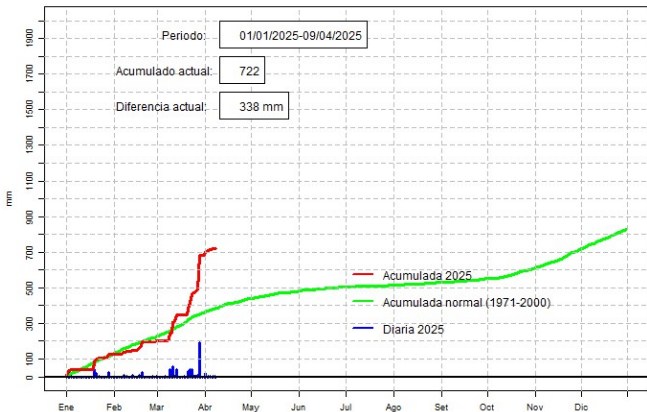

Comportamiento de la precipitación diaria

DIRECCIÓN NACIONAL DE AERONÁUTICA CIVIL
DIRECCIÓN DE METEOROLOGÍA E HIDROLOGÍA
SUBDIRECCIÓN DE METEOROLOGÍA

GOBIERNO DEL PARAGUAY | PARAGUAI REKUAI

GERENCIA DE CLIMATOLOGÍA

Precipitación diaria, Mcal. Estigarribia