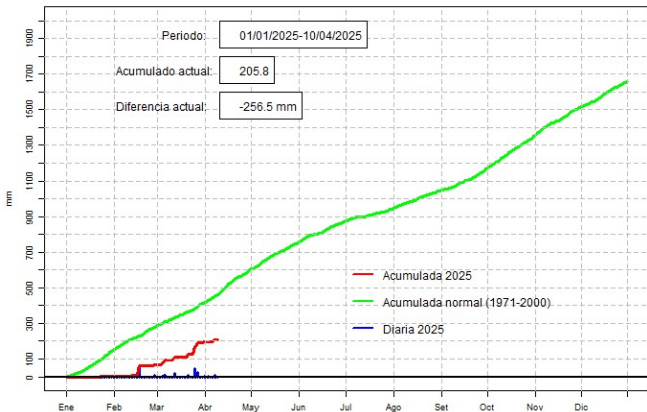

### Precipitación diaria, Caazapá