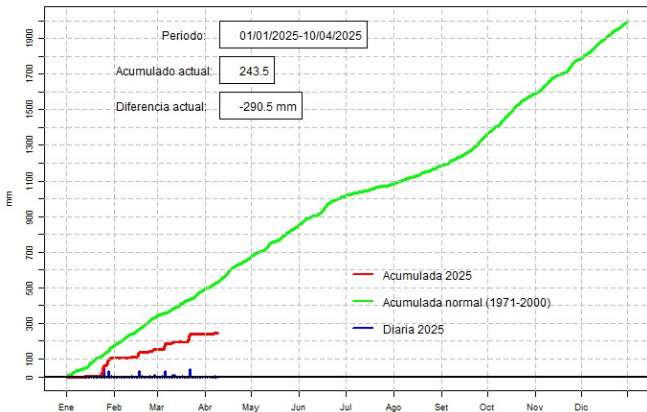

Comportamiento de la precipitación diaria

DIRECCIÓN NACIONAL DE AERONÁUTICA CIVIL
DIRECCIÓN DE METEOROLOGÍA E HIDROLOGÍA
SUBDIRECCIÓN DE METEOROLOGÍA

GOBIERNO DEL PARAGUAY | PARAGUAI REKUAI

GERENCIA DE CLIMATOLOGÍA

Precipitación diaria, Cnel. Oviedo