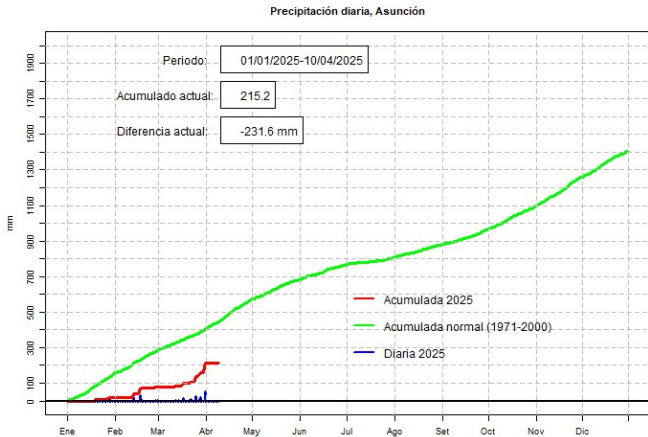

# Monitoreo de la precipitación diaria

10 de abril de 2025

# Comportamiento de la precipitación diaria