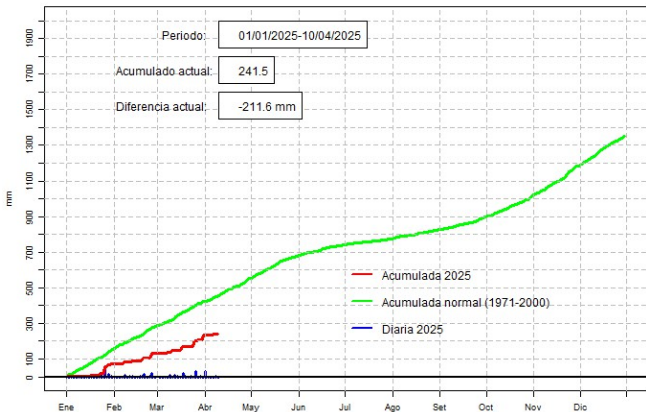

# Comportamiento de la precipitación diaria

## GERENCIA DE CLIMATOLOGÍA

Precipitación diaria, Concepción