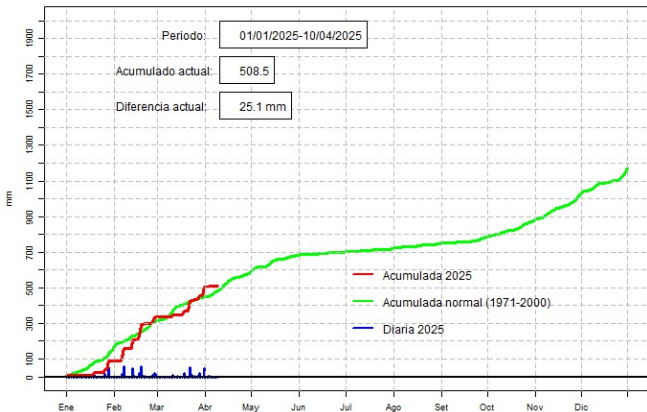

## GERENCIA DE CLIMATOLOGÍA

Precipitación diaria, Mcal. Estigarribia

## GERENCIA DE CLIMATOLOGÍA

Precipitación diaria, Pozo Colorado