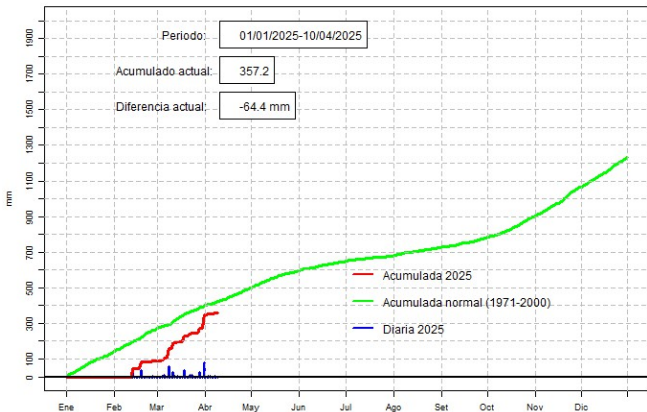

Comportamiento de la precipitación diaria

DIRECCIÓN NACIONAL DE AERONÁUTICA CIVIL
DIRECCIÓN DE METEOROLOGÍA E HIDROLOGÍA
SUBDIRECCIÓN DE METEOROLOGÍA

GOBIERNO DEL PARAGUAY | PARAGUÁI REKUAI

GERENCIA DE CLIMATOLOGÍA

Precipitación diaria, Puerto Casado