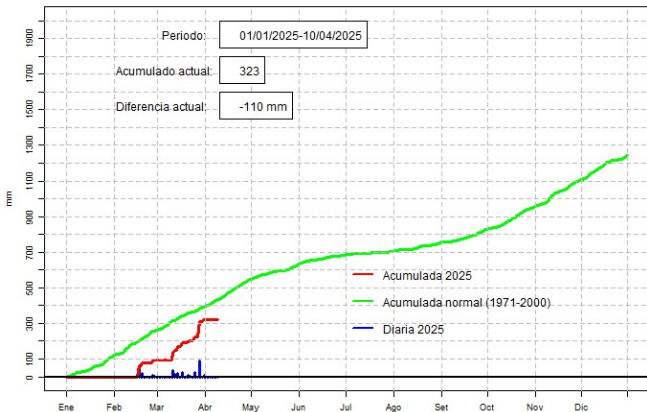

Comportamiento de la precipitación diaria

DIRECCIÓN NACIONAL DE AERONÁUTICA CIVIL
DIRECCIÓN DE METEOROLOGÍA E HIDROLOGÍA
SUBDIRECCIÓN DE METEOROLOGÍA

GOBIERNO DEL PARAGUAY | PARAGUÁI REKUAI

GERENCIA DE CLIMATOLOGÍA

Precipitación diaria, Gral. Bruguez