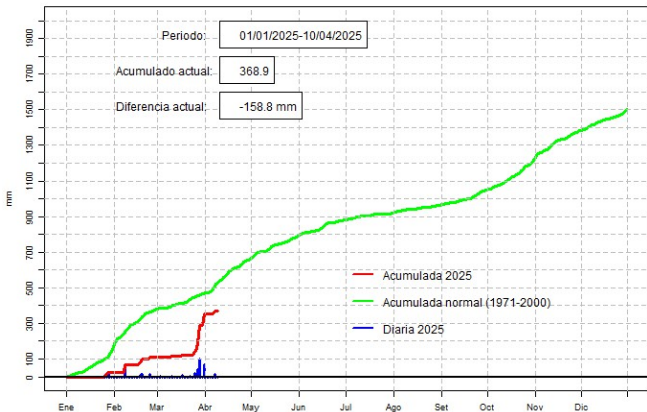

Comportamiento de la precipitación diaria

DIRECCIÓN NACIONAL DE AERONÁUTICA CIVIL
DIRECCIÓN DE METEOROLOGÍA E HIDROLOGÍA
SUBDIRECCIÓN DE METEOROLOGÍA

GOBIERNO DEL PARAGUAY | PARAGUAI REKUAI

GERENCIA DE CLIMATOLOGÍA

Precipitación diaria, San Pedro