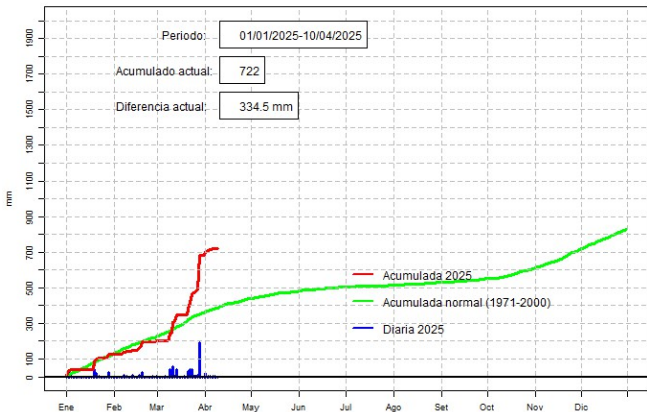

## GERENCIA DE CLIMATOLOGÍA

Precipitación diaria, Pilar

## GERENCIA DE CLIMATOLOGÍA

Precipitación diaria, Mcal. Estigarribia