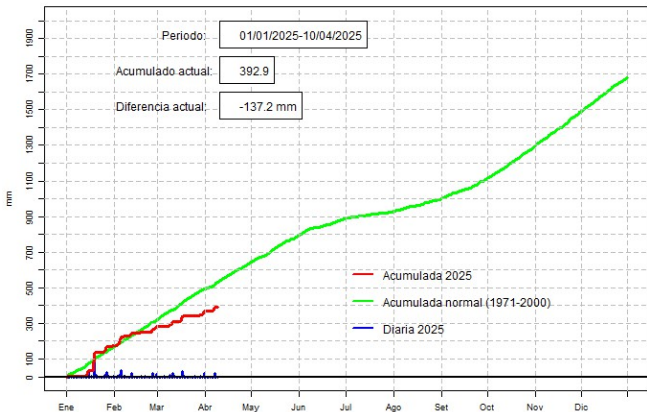

Comportamiento de la precipitación diaria

DIRECCIÓN NACIONAL DE AERONÁUTICA CIVIL
DIRECCIÓN DE METEOROLOGÍA E HIDROLOGÍA
SUBDIRECCIÓN DE METEOROLOGÍA

GOBIERNO DEL PARAGUAY | PARAGUAI REKUAI

GERENCIA DE CLIMATOLOGÍA

Precipitación diaria, Pedro J. Caballero