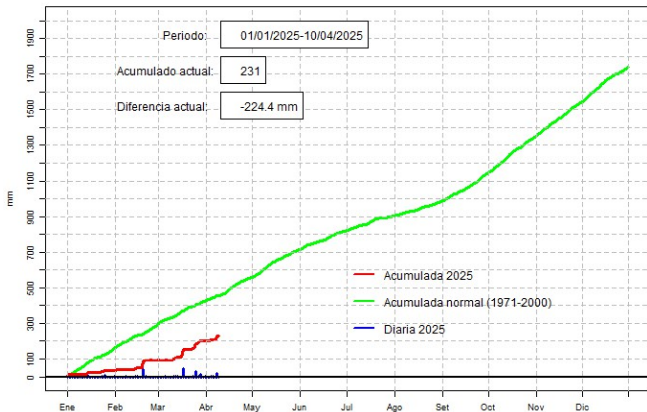

Precipitación diaria, Guaraní

Comportamiento de la precipitación diaria

DIRECCIÓN NACIONAL DE AERONÁUTICA CIVIL
DIRECCIÓN DE METEOROLOGÍA E HIDROLOGÍA
SUBDIRECCIÓN DE METEOROLOGÍA

GOBIERNO DEL PARAGUAY | PARAGUAI REKUAI

GERENCIA DE CLIMATOLOGÍA

Precipitación diaria, Salto del Guairá