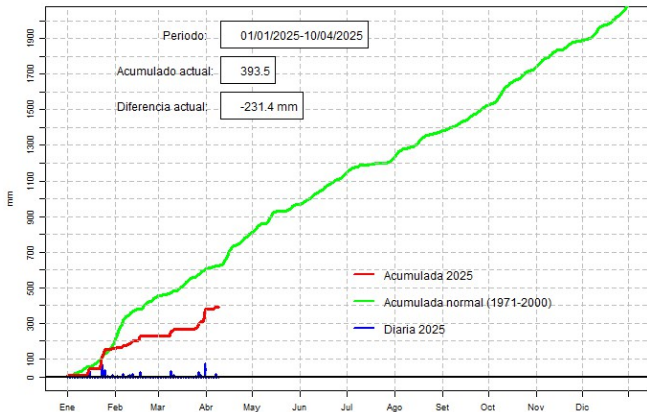

Comportamiento de la precipitación diaria

DIRECCIÓN NACIONAL DE AERONÁUTICA CIVIL
DIRECCIÓN DE METEOROLOGÍA E HIDROLOGÍA
SUBDIRECCIÓN DE METEOROLOGÍA

GOBIERNO DEL PARAGUAY | PARAGUAI REKUAI

GERENCIA DE CLIMATOLOGÍA

Precipitación diaria, Guaraní