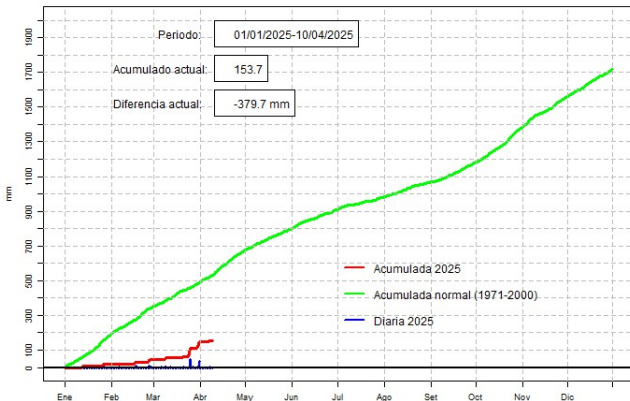

Comportamiento de la precipitación diaria

DIRECCIÓN NACIONAL DE AERONÁUTICA CIVIL
DIRECCIÓN DE METEOROLOGÍA E HIDROLOGÍA
SUBDIRECCIÓN DE METEOROLOGÍA

GOBIERNO DEL PARAGUAY | PARAGUÁI REKUAI

GERENCIA DE CLIMATOLOGÍA

Precipitación diaria, San Juan B.