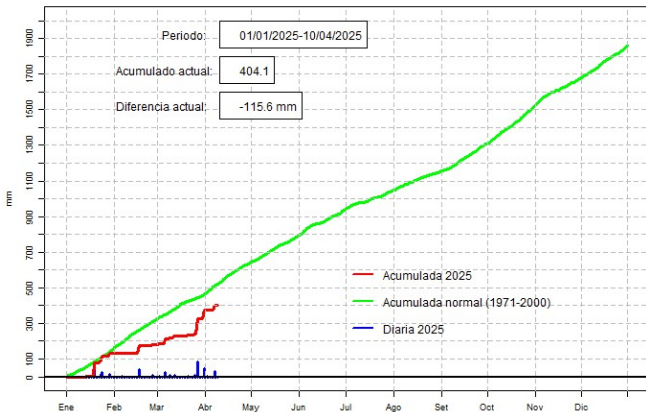

Comportamiento de la precipitación diaria

DIRECCIÓN NACIONAL DE AERONÁUTICA CIVIL
DIRECCIÓN DE METEOROLOGÍA E HIDROLOGÍA
SUBDIRECCIÓN DE METEOROLOGÍA

GOBIERNO DEL PARAGUAY | PARAGUAI REKUAI

GERENCIA DE CLIMATOLOGÍA

Precipitación diaria, Encarnación