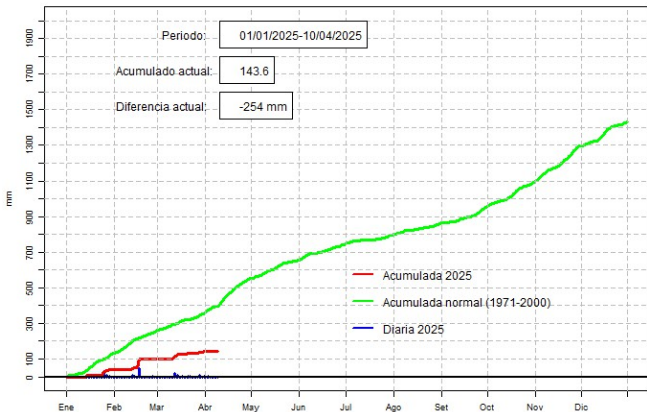

Comportamiento de la precipitación diaria

DIRECCIÓN NACIONAL DE AERONÁUTICA CIVIL
DIRECCIÓN DE METEOROLOGÍA E HIDROLOGÍA
SUBDIRECCIÓN DE METEOROLOGÍA

GOBIERNO DEL PARAGUAY | PARAGUAI REKUAI

GERENCIA DE CLIMATOLOGÍA

Precipitación diaria, Paraguari