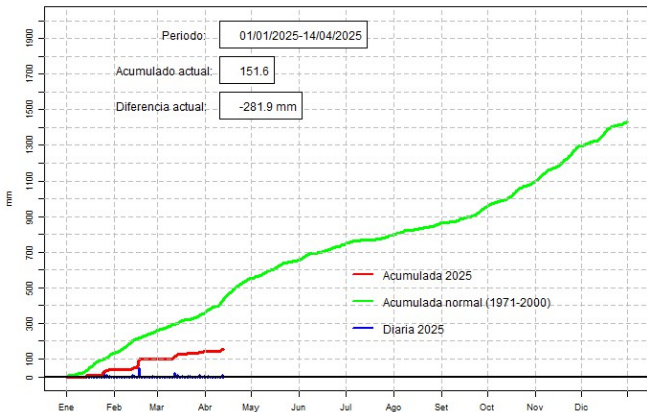

Comportamiento de la precipitación diaria

DIRECCIÓN NACIONAL DE AERONÁUTICA CIVIL
DIRECCIÓN DE METEOROLOGÍA E HIDROLOGÍA
SUBDIRECCIÓN DE METEOROLOGÍA

GOBIERNO DEL PARAGUAY | PARAGUAI REKUAI

GERENCIA DE CLIMATOLOGÍA

Precipitación diaria, Paraguarí