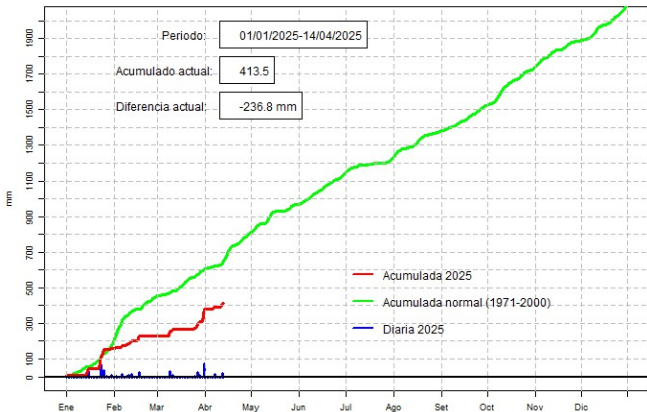

Comportamiento de la precipitación diaria

DIRECCIÓN NACIONAL DE AERONÁUTICA CIVIL
DIRECCIÓN DE METEOROLOGÍA E HIDROLOGÍA
SUBDIRECCIÓN DE METEOROLOGÍA

GOBIERNO DEL PARAGUAY | PARAGUAI REKUAI

GERENCIA DE CLIMATOLOGÍA

Precipitación diaria, Guaraní