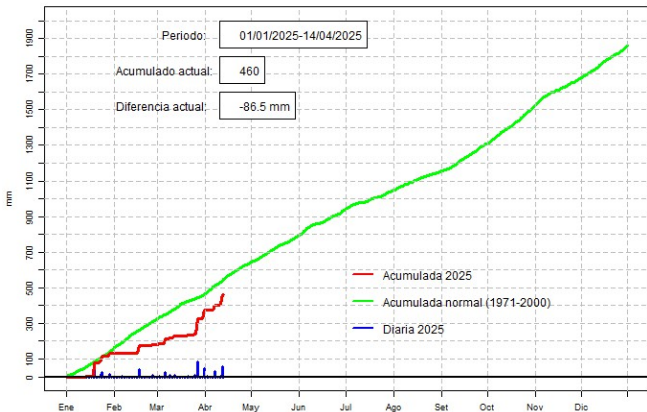

Comportamiento de la precipitación diaria

DIRECCIÓN NACIONAL DE AERONÁUTICA CIVIL
DIRECCIÓN DE METEOROLOGÍA E HIDROLOGÍA
SUBDIRECCIÓN DE METEOROLOGÍA

GOBIERNO DEL PARAGUAY | PARAGUAI REKUAI

GERENCIA DE CLIMATOLOGÍA

Precipitación diaria, Encarnación