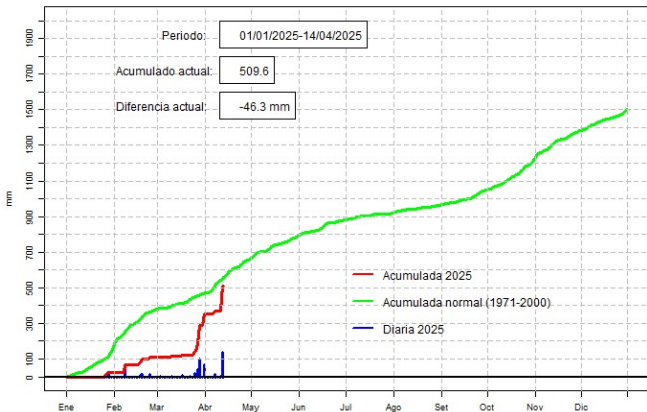

Comportamiento de la precipitación diaria

DIRECCIÓN NACIONAL DE AERONÁUTICA CIVIL
DIRECCIÓN DE METEOROLOGÍA E HIDROLOGÍA
SUBDIRECCIÓN DE METEOROLOGÍA

GOBIERNO DEL PARAGUAY | PARAGUAI REKUAI

GERENCIA DE CLIMATOLOGÍA

Precipitación diaria, San Pedro