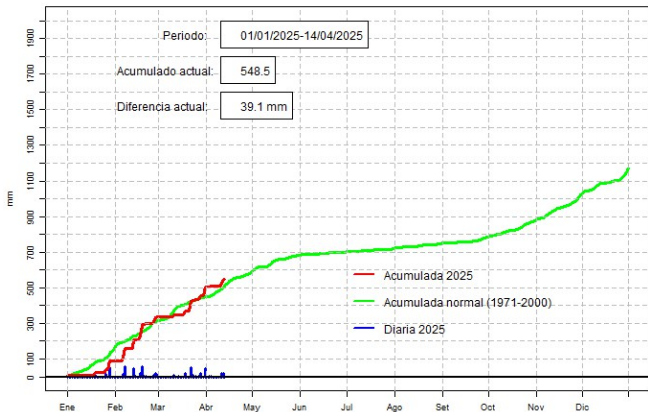

Comportamiento de la precipitación diaria

DIRECCIÓN NACIONAL DE AERONÁUTICA CIVIL
DIRECCIÓN DE METEOROLOGÍA E HIDROLOGÍA
SUBDIRECCIÓN DE METEOROLOGÍA

GOBIERNO DEL PARAGUAY | PARAGUAI REKUAI

GERENCIA DE CLIMATOLOGÍA

Precipitación diaria, Pozo Colorado