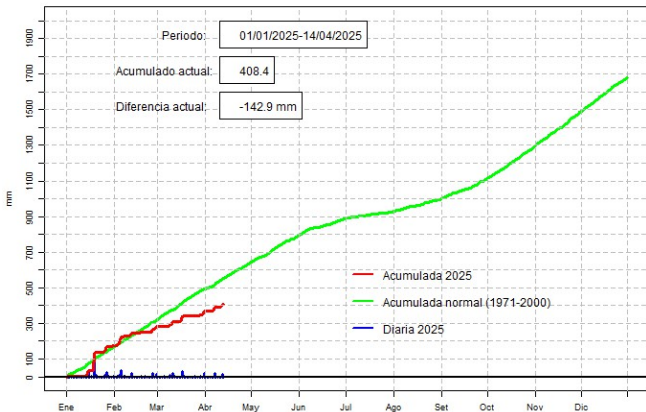

Comportamiento de la precipitación diaria

DIRECCIÓN NACIONAL DE AERONÁUTICA CIVIL
DIRECCIÓN DE METEOROLOGÍA E HIDROLOGÍA
SUBDIRECCIÓN DE METEOROLOGÍA

GOBIERNO DEL PARAGUAY | PARAGUAY REKUAI

GERENCIA DE CLIMATOLOGÍA

Precipitación diaria, Pedro J. Caballero