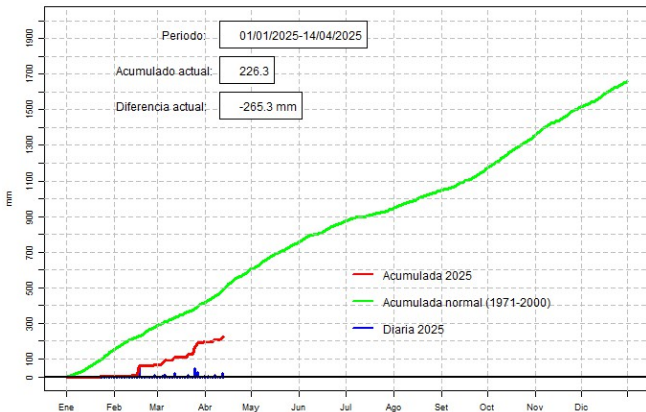

Comportamiento de la precipitación diaria

DIRECCIÓN NACIONAL DE AERONÁUTICA CIVIL
DIRECCIÓN DE METEOROLOGÍA E HIDROLOGÍA
SUBDIRECCIÓN DE METEOROLOGÍA

GOBIERNO DEL PARAGUAY | PARAGUAI REKUAI

GERENCIA DE CLIMATOLOGÍA

Precipitación diaria, Caazapá