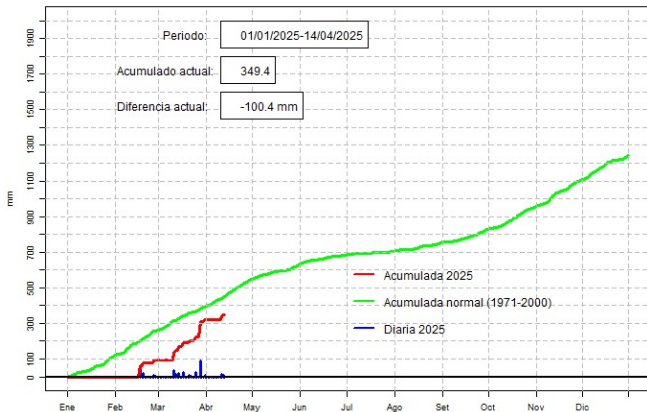

Comportamiento de la precipitación diaria

DIRECCIÓN NACIONAL DE AERONÁUTICA CIVIL
DIRECCIÓN DE METEOROLOGÍA E HIDROLOGÍA
SUBDIRECCIÓN DE METEOROLOGÍA

GOBIERNO DEL PARAGUAY | PARAGUÁI REKUÁI

GERENCIA DE CLIMATOLOGÍA

Precipitación diaria, Gral. Bruguez