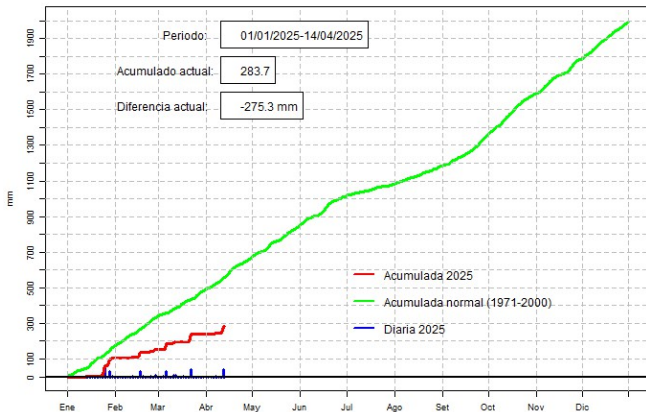

Comportamiento de la precipitación diaria

DIRECCIÓN NACIONAL DE AERONÁUTICA CIVIL
DIRECCIÓN DE METEOROLOGÍA E HIDROLOGÍA
SUBDIRECCIÓN DE METEOROLOGÍA

GOBIERNO DEL PARAGUAY | PARAGUAY REKUAÍ

GERENCIA DE CLIMATOLOGÍA

Precipitación diaria, Cnel. Oviedo