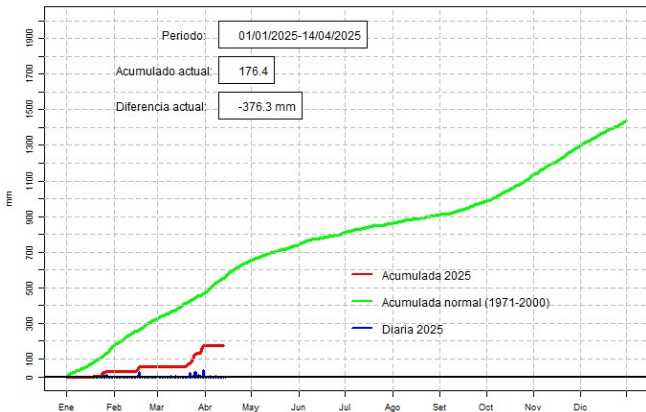

Comportamiento de la precipitación diaria

DIRECCIÓN NACIONAL DE AERONÁUTICA CIVIL
DIRECCIÓN DE METEOROLOGÍA E HIDROLOGÍA
SUBDIRECCIÓN DE METEOROLOGÍA

GOBIERNO DEL PARAGUAY | PARAGUAI REKUAI

GERENCIA DE CLIMATOLOGÍA

Precipitación diaria, Pilar