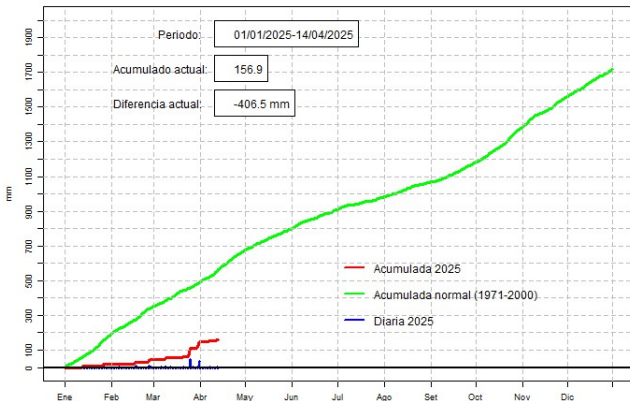

Comportamiento de la precipitación diaria

DIRECCIÓN NACIONAL DE AERONÁUTICA CIVIL
DIRECCIÓN DE METEOROLOGÍA E HIDROLOGÍA
SUBDIRECCIÓN DE METEOROLOGÍA

GOBIERNO DEL PARAGUAY | PARAGUÁI REKUAI

GERENCIA DE CLIMATOLOGÍA

Precipitación diaria, San Juan B.