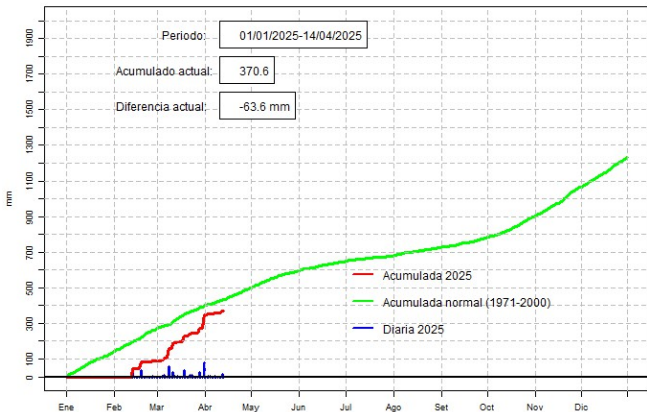

Comportamiento de la precipitación diaria

DIRECCIÓN NACIONAL DE AERONÁUTICA CIVIL
DIRECCIÓN DE METEOROLOGÍA E HIDROLOGÍA
SUBDIRECCIÓN DE METEOROLOGÍA

GOBIERNO DEL PARAGUAY | PARAGUAI REKUAI

GERENCIA DE CLIMATOLOGÍA

Precipitación diaria, Puerto Casado