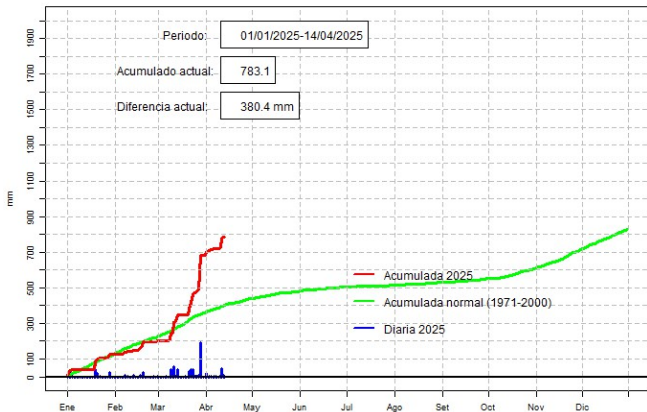

Comportamiento de la precipitación diaria

DIRECCIÓN NACIONAL DE AERONÁUTICA CIVIL
DIRECCIÓN DE METEOROLOGÍA E HIDROLOGÍA
SUBDIRECCIÓN DE METEOROLOGÍA

GOBIERNO DEL PARAGUAY | PARAGUÁI REKUAI

GERENCIA DE CLIMATOLOGÍA

Precipitación diaria, Mcal. Estigarribia