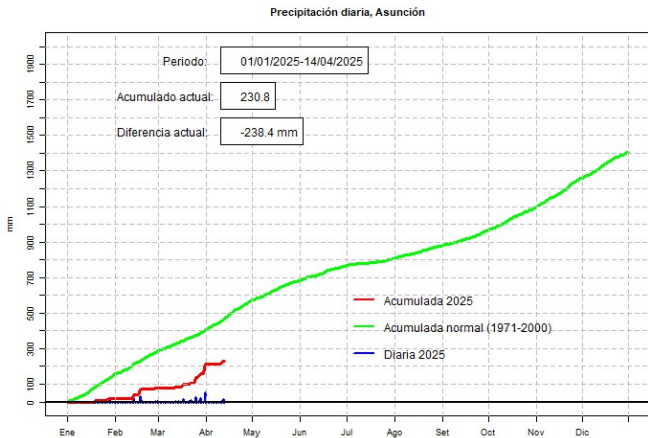

Comportamiento de la precipitación diaria