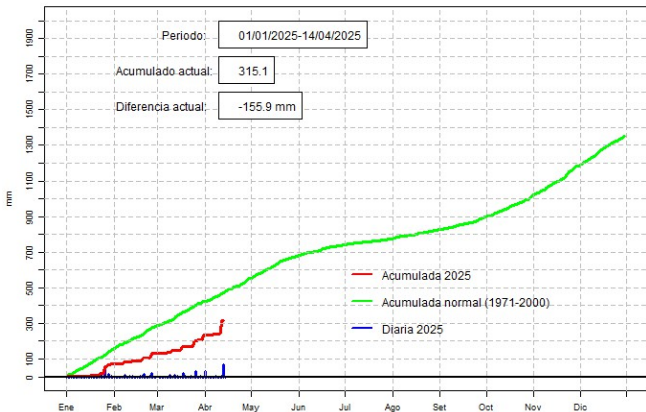

Comportamiento de la precipitación diaria

DIRECCIÓN NACIONAL DE AERONÁUTICA CIVIL
DIRECCIÓN DE METEOROLOGÍA E HIDROLOGÍA
SUBDIRECCIÓN DE METEOROLOGÍA

GOBIERNO DEL PARAGUAY | PARAGUÁI REKUÁI

GERENCIA DE CLIMATOLOGÍA

Precipitación diaria, Concepción