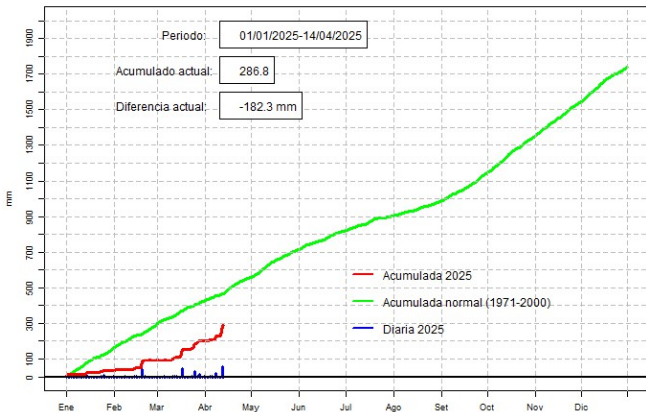

Precipitación diaria, Guaraní

Comportamiento de la precipitación diaria

DIRECCIÓN NACIONAL DE AERONÁUTICA CIVIL
DIRECCIÓN DE METEOROLOGÍA E HIDROLOGÍA
SUBDIRECCIÓN DE METEOROLOGÍA

GOBIERNO DEL PARAGUAY | PARAGUAI REKUAI

GERENCIA DE CLIMATOLOGÍA

Precipitación diaria, Salto del Guairá