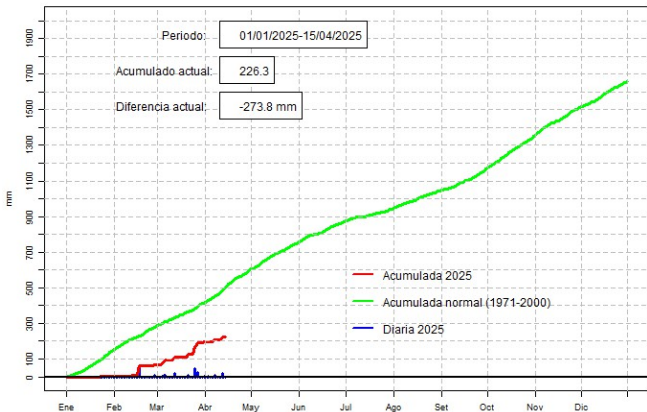

Comportamiento de la precipitación diaria

DIRECCIÓN NACIONAL DE AERONÁUTICA CIVIL
DIRECCIÓN DE METEOROLOGÍA E HIDROLOGÍA
SUBDIRECCIÓN DE METEOROLOGÍA

GOBIERNO DEL PARAGUAY | PARAGUÁI REKUÁI

GERENCIA DE CLIMATOLOGÍA

Precipitación diaria, Caazapá