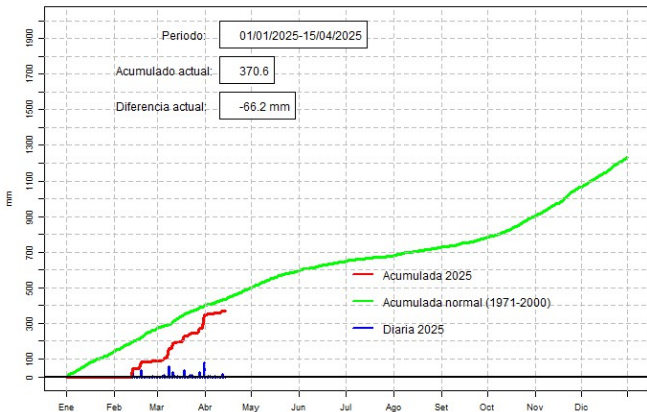

Comportamiento de la precipitación diaria

DIRECCIÓN NACIONAL DE AERONÁUTICA CIVIL
DIRECCIÓN DE METEOROLOGÍA E HIDROLOGÍA
SUBDIRECCIÓN DE METEOROLOGÍA

GOBIERNO DEL PARAGUAY | PARAGUÁI REKUAI

GERENCIA DE CLIMATOLOGÍA

Precipitación diaria, Puerto Casado