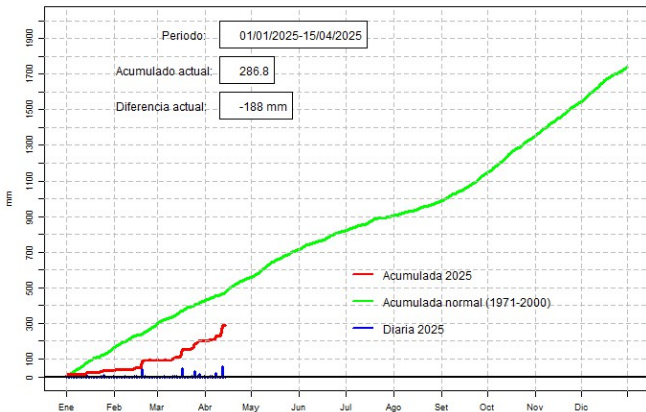

Comportamiento de la precipitación diaria

DIRECCIÓN NACIONAL DE AERONÁUTICA CIVIL
DIRECCIÓN DE METEOROLOGÍA E HIDROLOGÍA
SUBDIRECCIÓN DE METEOROLOGÍA

GOBIERNO DEL PARAGUAY | PARAGUAI REKUAI

GERENCIA DE CLIMATOLOGÍA

Precipitación diaria, Salto del Guairá