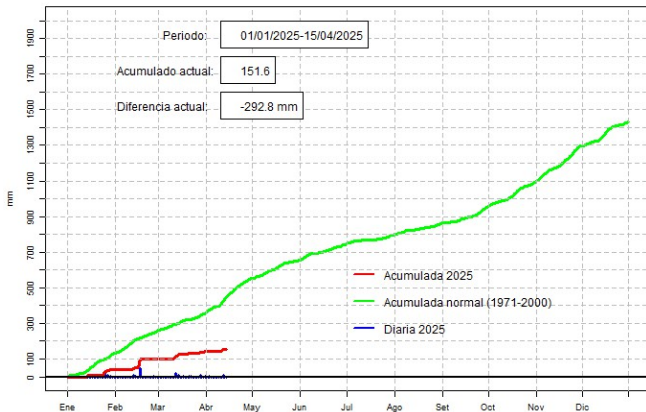

Comportamiento de la precipitación diaria

DIRECCIÓN NACIONAL DE AERONÁUTICA CIVIL
DIRECCIÓN DE METEOROLOGÍA E HIDROLOGÍA
SUBDIRECCIÓN DE METEOROLOGÍA

GOBIERNO DEL PARAGUAY | PARAGUAI REKUAI

GERENCIA DE CLIMATOLOGÍA

Precipitación diaria, Paraguarí