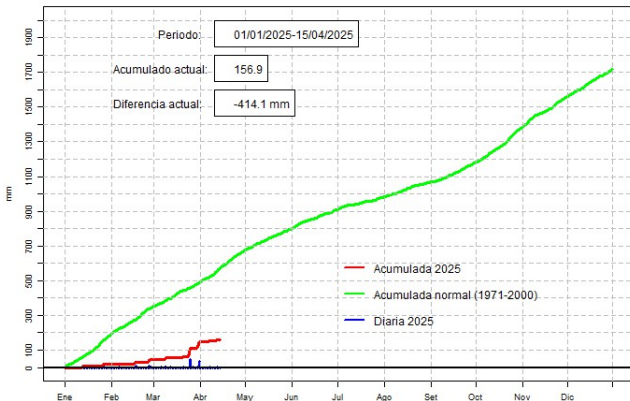

Comportamiento de la precipitación diaria

DIRECCIÓN NACIONAL DE AERONÁUTICA CIVIL
DIRECCIÓN DE METEOROLOGÍA E HIDROLOGÍA
SUBDIRECCIÓN DE METEOROLOGÍA

GOBIERNO DEL PARAGUAY | PARAGUÁI REKUAI

GERENCIA DE CLIMATOLOGÍA

Precipitación diaria, San Juan B.