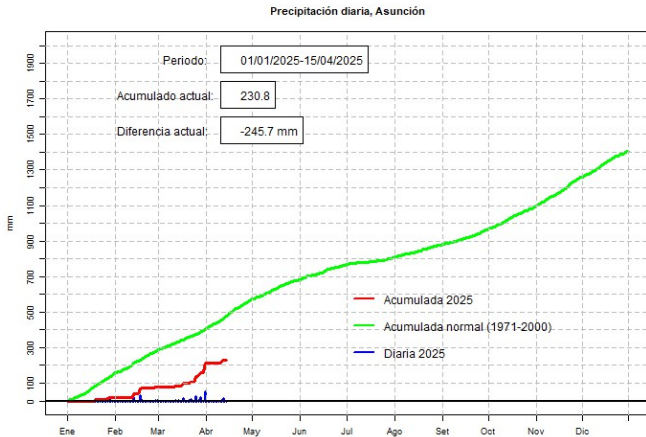

Comportamiento de la precipitación diaria