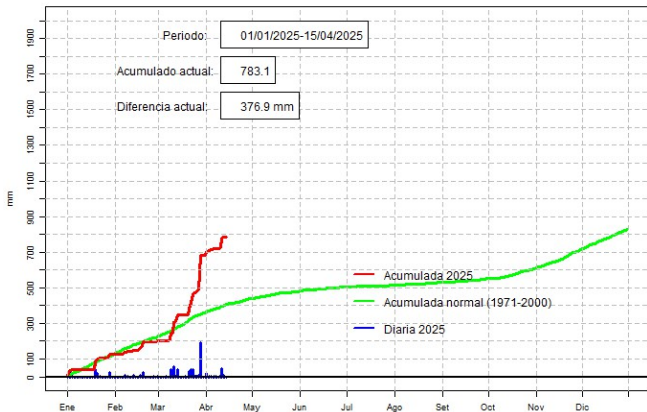

Comportamiento de la precipitación diaria

DIRECCIÓN NACIONAL DE AERONÁUTICA CIVIL
DIRECCIÓN DE METEOROLOGÍA E HIDROLOGÍA
SUBDIRECCIÓN DE METEOROLOGÍA

GOBIERNO DEL PARAGUAY | PARAGUAI REKUAI

GERENCIA DE CLIMATOLOGÍA

Precipitación diaria, Mcal. Estigarribia