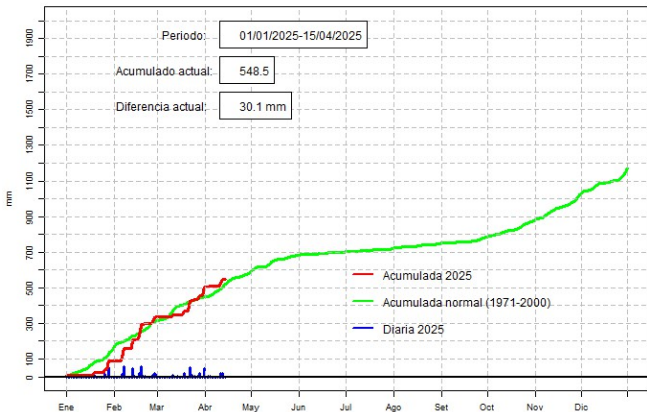

Comportamiento de la precipitación diaria

DIRECCIÓN NACIONAL DE AERONÁUTICA CIVIL
DIRECCIÓN DE METEOROLOGÍA E HIDROLOGÍA
SUBDIRECCIÓN DE METEOROLOGÍA

GOBIERNO DEL PARAGUAY | PARAGUAI REKUAI

GERENCIA DE CLIMATOLOGÍA

Precipitación diaria, Pozo Colorado