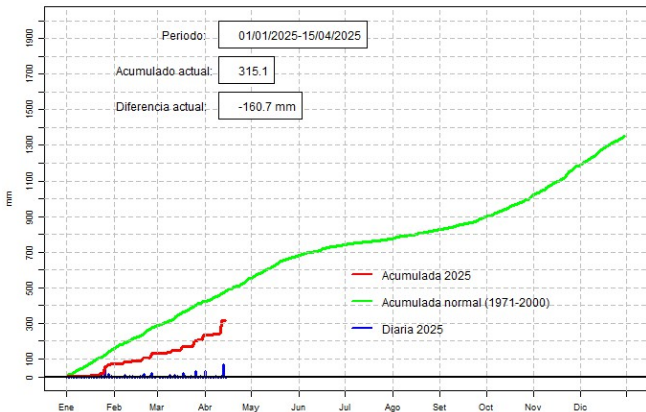

Comportamiento de la precipitación diaria

DIRECCIÓN NACIONAL DE AERONÁUTICA CIVIL
DIRECCIÓN DE METEOROLOGÍA E HIDROLOGÍA
SUBDIRECCIÓN DE METEOROLOGÍA

GOBIERNO DEL PARAGUAY | PARAGUAI REKUAI

GERENCIA DE CLIMATOLOGÍA

Precipitación diaria, Concepción