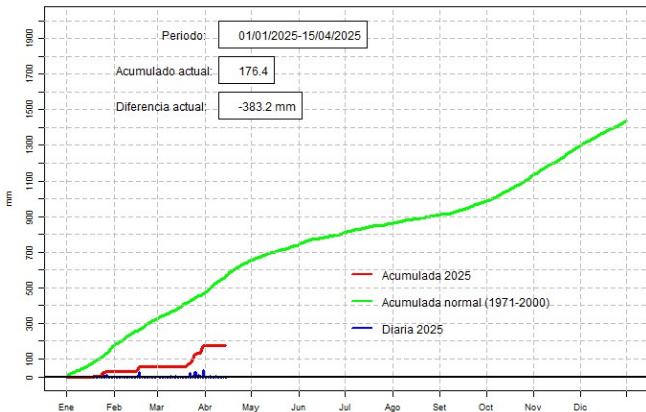

Comportamiento de la precipitación diaria

DIRECCIÓN NACIONAL DE AERONÁUTICA CIVIL
DIRECCIÓN DE METEOROLOGÍA E HIDROLOGÍA
SUBDIRECCIÓN DE METEOROLOGÍA

GOBIERNO DEL PARAGUAY | PARAGUAI REKUAI

GERENCIA DE CLIMATOLOGÍA

Precipitación diaria, Pilar