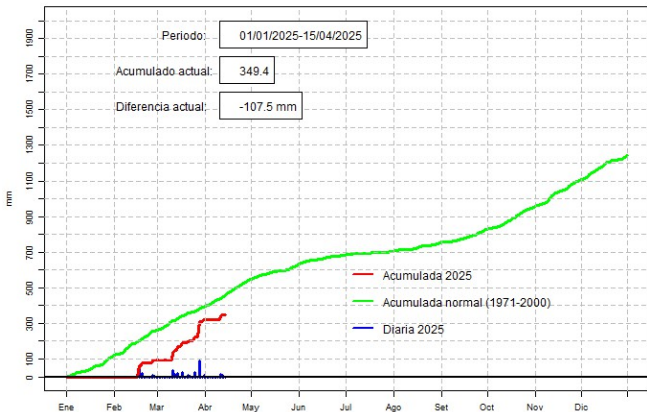

Comportamiento de la precipitación diaria

DIRECCIÓN NACIONAL DE AERONÁUTICA CIVIL
DIRECCIÓN DE METEOROLOGÍA E HIDROLOGÍA
SUBDIRECCIÓN DE METEOROLOGÍA

GOBIERNO DEL PARAGUAY | PARAGUAI REKUAI

GERENCIA DE CLIMATOLOGÍA

Precipitación diaria, Gral. Bruguez