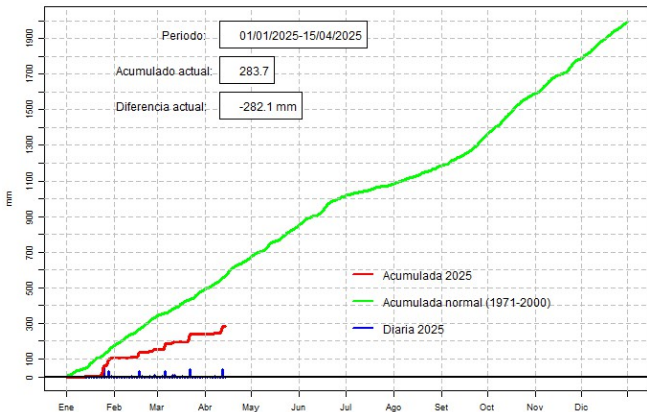

Comportamiento de la precipitación diaria

DIRECCIÓN NACIONAL DE AERONÁUTICA CIVIL
DIRECCIÓN DE METEOROLOGÍA E HIDROLOGÍA
SUBDIRECCIÓN DE METEOROLOGÍA

GOBIERNO DEL PARAGUAY | PARAGUAI REKUAI

GERENCIA DE CLIMATOLOGÍA

Precipitación diaria, Cnel. Oviedo