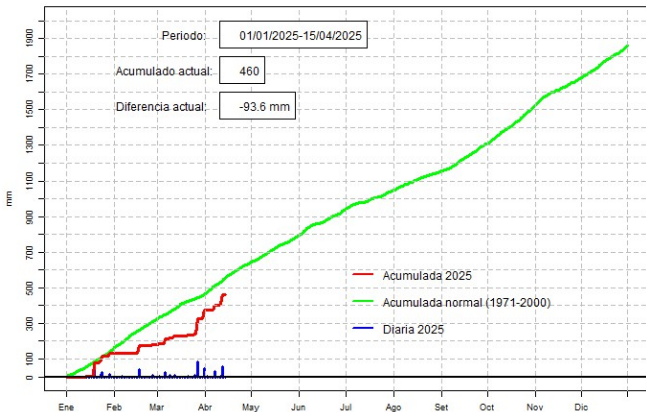

Comportamiento de la precipitación diaria

DIRECCIÓN NACIONAL DE AERONÁUTICA CIVIL
DIRECCIÓN DE METEOROLOGÍA E HIDROLOGÍA
SUBDIRECCIÓN DE METEOROLOGÍA

GOBIERNO DEL PARAGUAY | PARAGUAY REKUAÍ

GERENCIA DE CLIMATOLOGÍA

Precipitación diaria, Encarnación