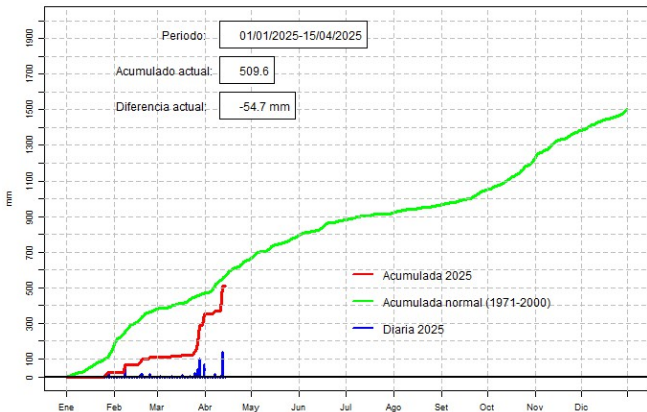

Comportamiento de la precipitación diaria

DIRECCIÓN NACIONAL DE AERONÁUTICA CIVIL
DIRECCIÓN DE METEOROLOGÍA E HIDROLOGÍA
SUBDIRECCIÓN DE METEOROLOGÍA

GOBIERNO DEL PARAGUAY | PARAGUAI REKUAI

GERENCIA DE CLIMATOLOGÍA

Precipitación diaria, San Pedro