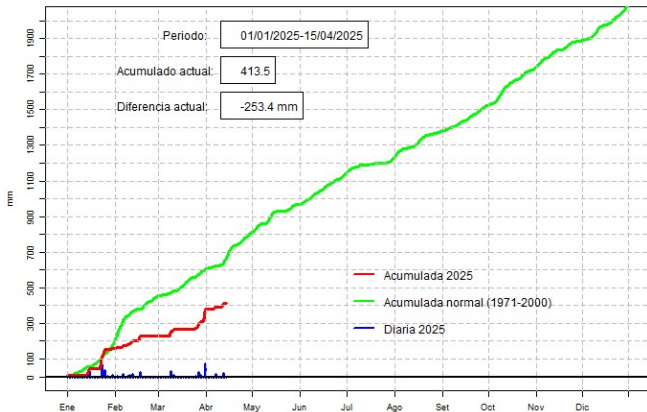

Comportamiento de la precipitación diaria

DIRECCIÓN NACIONAL DE AERONÁUTICA CIVIL
DIRECCIÓN DE METEOROLOGÍA E HIDROLOGÍA
SUBDIRECCIÓN DE METEOROLOGÍA

GOBIERNO DEL PARAGUAY | PARAGUAI REKUAI

GERENCIA DE CLIMATOLOGÍA

Precipitación diaria, Guaraní