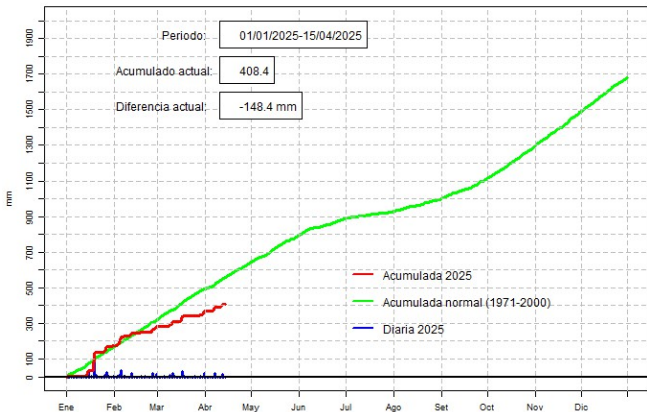

Comportamiento de la precipitación diaria

DIRECCIÓN NACIONAL DE AERONÁUTICA CIVIL
DIRECCIÓN DE METEOROLOGÍA E HIDROLOGÍA
SUBDIRECCIÓN DE METEOROLOGÍA

GOBIERNO DEL PARAGUAY | PARAGUAI REKUAI

GERENCIA DE CLIMATOLOGÍA

Precipitación diaria, Pedro J. Caballero