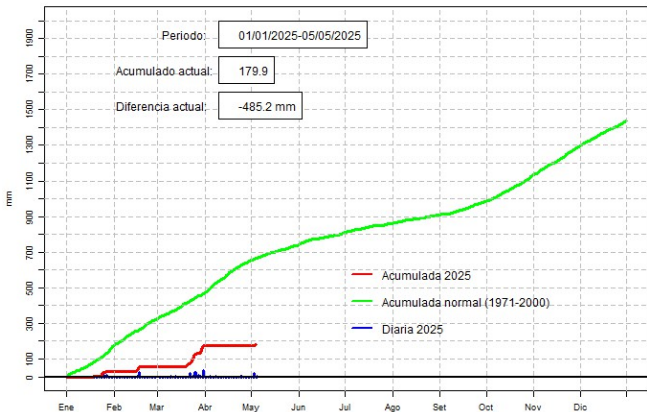

Comportamiento de la precipitación diaria

DIRECCIÓN NACIONAL DE AERONÁUTICA CIVIL
DIRECCIÓN DE METEOROLOGÍA E HIDROLOGÍA
SUBDIRECCIÓN DE METEOROLOGÍA

GOBIERNO DEL PARAGUAY | PARAGUAI REKUAI

GERENCIA DE CLIMATOLOGÍA

Precipitación diaria, Pilar