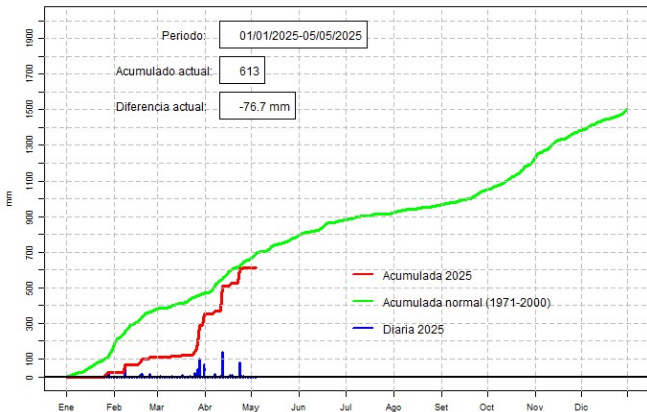

Comportamiento de la precipitación diaria

DIRECCIÓN NACIONAL DE AERONÁUTICA CIVIL
DIRECCIÓN DE METEOROLOGÍA E HIDROLOGÍA
SUBDIRECCIÓN DE METEOROLOGÍA

GOBIERNO DEL PARAGUAY | PARAGUAI REKUAI

GERENCIA DE CLIMATOLOGÍA

Precipitación diaria, San Pedro