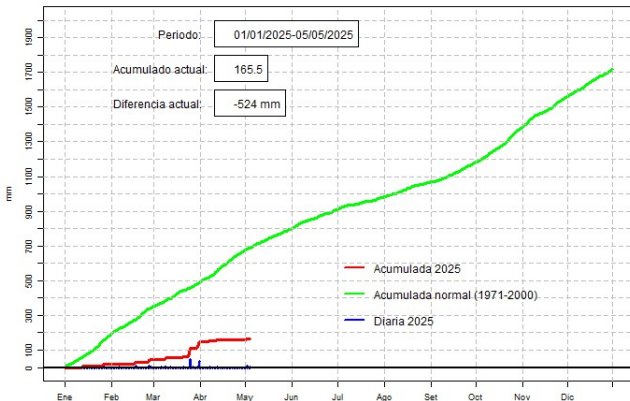

Comportamiento de la precipitación diaria

DIRECCIÓN NACIONAL DE AERONÁUTICA CIVIL
DIRECCIÓN DE METEOROLOGÍA E HIDROLOGÍA
SUBDIRECCIÓN DE METEOROLOGÍA

GOBIERNO DEL PARAGUAY | PARAGUÁI REKUAI

GERENCIA DE CLIMATOLOGÍA

Precipitación diaria, San Juan B.