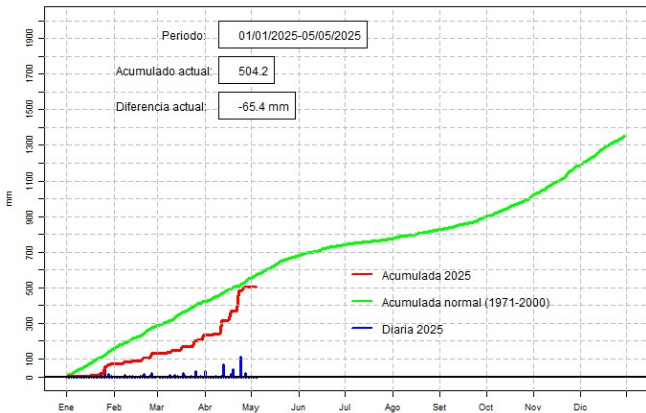

Comportamiento de la precipitación diaria

DIRECCIÓN NACIONAL DE AERONÁUTICA CIVIL
DIRECCIÓN DE METEOROLOGÍA E HIDROLOGÍA
SUBDIRECCIÓN DE METEOROLOGÍA

GOBIERNO DEL PARAGUAY | PARAGUÁI REKUÁI

GERENCIA DE CLIMATOLOGÍA

Precipitación diaria, Concepción