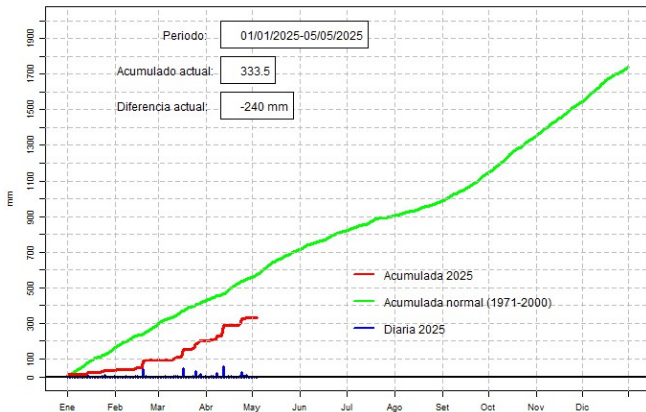

Precipitación diaria, Guaraní

Comportamiento de la precipitación diaria

DIRECCIÓN NACIONAL DE AERONÁUTICA CIVIL
DIRECCIÓN DE METEOROLOGÍA E HIDROLOGÍA
SUBDIRECCIÓN DE METEOROLOGÍA

GOBIERNO DEL PARAGUAY | PARAGUÁI REKUÁI

GERENCIA DE CLIMATOLOGÍA

Precipitación diaria, Salto del Guairá