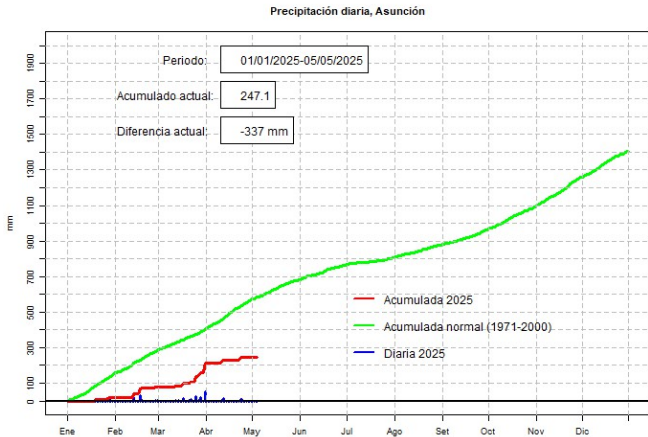

Comportamiento de la precipitación diaria