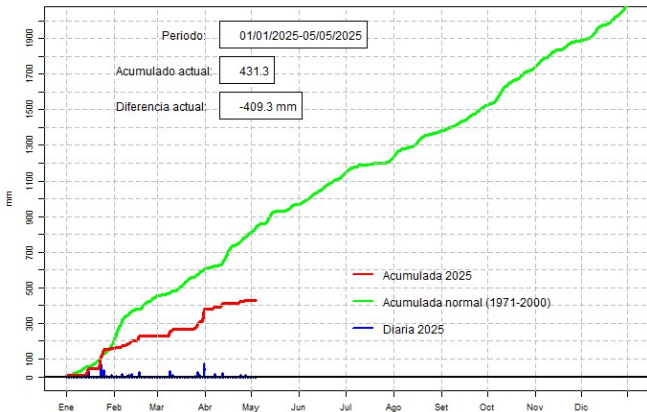

Comportamiento de la precipitación diaria

DIRECCIÓN NACIONAL DE AERONÁUTICA CIVIL
DIRECCIÓN DE METEOROLOGÍA E HIDROLOGÍA
SUBDIRECCIÓN DE METEOROLOGÍA

GOBIERNO DEL PARAGUAY | PARAGUAI REKUAI

GERENCIA DE CLIMATOLOGÍA

Precipitación diaria, Guaraní