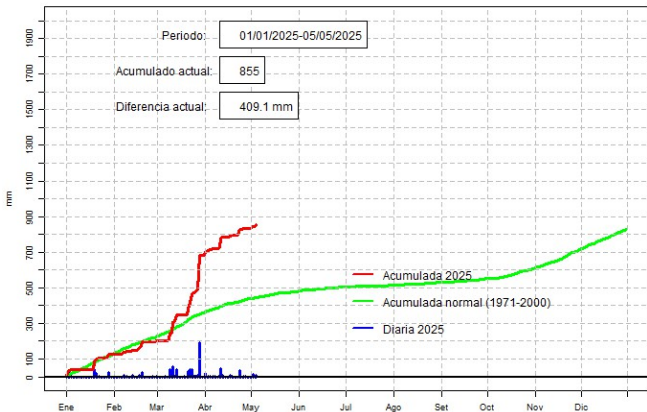

Comportamiento de la precipitación diaria

DIRECCIÓN NACIONAL DE AERONÁUTICA CIVIL
DIRECCIÓN DE METEOROLOGÍA E HIDROLOGÍA
SUBDIRECCIÓN DE METEOROLOGÍA

GOBIERNO DEL PARAGUAY | PARAGUAI REKUAI

GERENCIA DE CLIMATOLOGÍA

Precipitación diaria, Mcal. Estigarribia