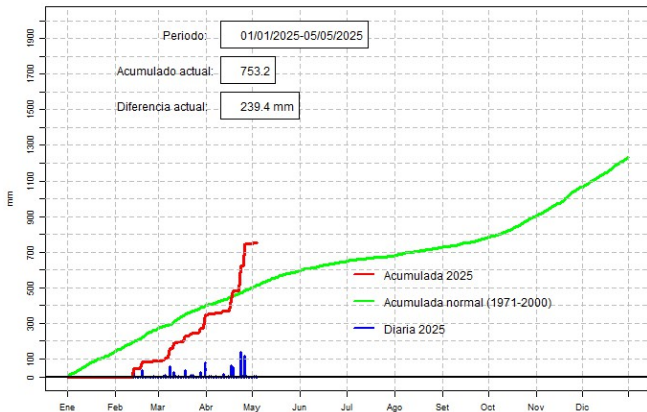

Precipitación diaria, Paraguarí

Comportamiento de la precipitación diaria

DIRECCIÓN NACIONAL DE AERONÁUTICA CIVIL
DIRECCIÓN DE METEOROLOGÍA E HIDROLOGÍA
SUBDIRECCIÓN DE METEOROLOGÍA

GOBIERNO DEL PARAGUAY | PARAGUÁI REKUÁI

GERENCIA DE CLIMATOLOGÍA

Precipitación diaria, Puerto Casado