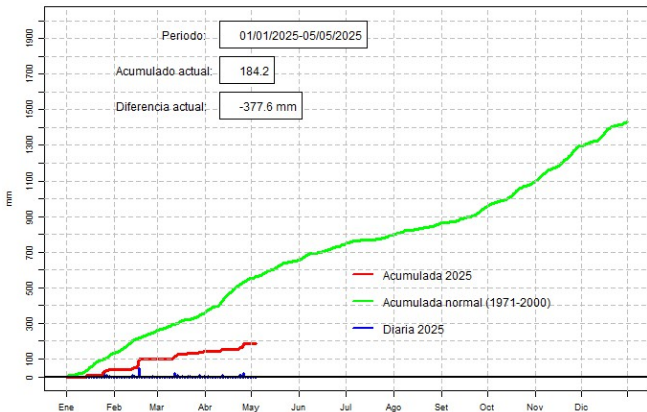

Comportamiento de la precipitación diaria

DIRECCIÓN NACIONAL DE AERONÁUTICA CIVIL
DIRECCIÓN DE METEOROLOGÍA E HIDROLOGÍA
SUBDIRECCIÓN DE METEOROLOGÍA

GOBIERNO DEL PARAGUAY | PARAGUAI REKUAI

GERENCIA DE CLIMATOLOGÍA

Precipitación diaria, Paraguarí