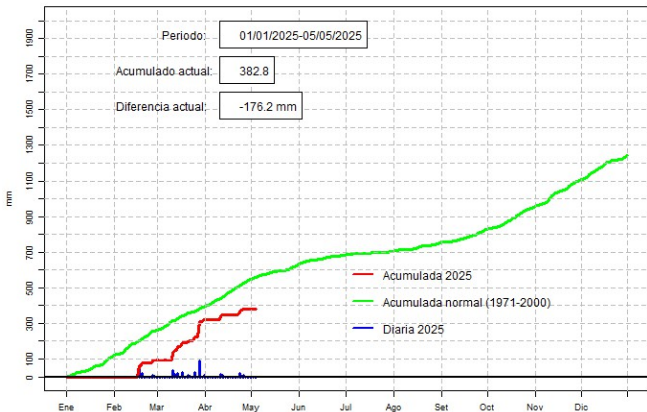

Comportamiento de la precipitación diaria

DIRECCIÓN NACIONAL DE AERONÁUTICA CIVIL
DIRECCIÓN DE METEOROLOGÍA E HIDROLOGÍA
SUBDIRECCIÓN DE METEOROLOGÍA

GOBIERNO DEL PARAGUAY | PARAGUÁI REKUAI

GERENCIA DE CLIMATOLOGÍA

Precipitación diaria, Gral. Bruguez