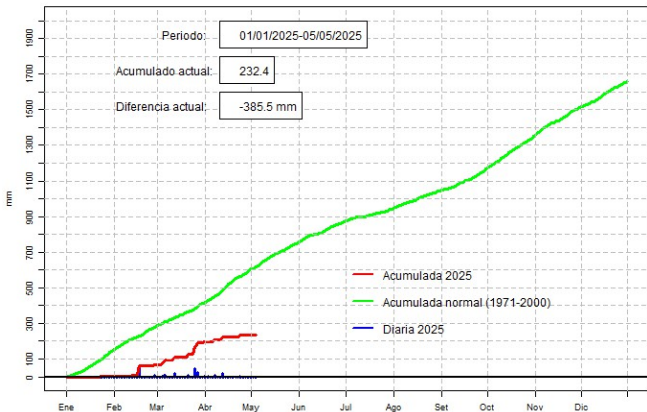

Comportamiento de la precipitación diaria

DIRECCIÓN NACIONAL DE AERONÁUTICA CIVIL
DIRECCIÓN DE METEOROLOGÍA E HIDROLOGÍA
SUBDIRECCIÓN DE METEOROLOGÍA

GOBIERNO DEL PARAGUAY | PARAGUAI REKUAI

GERENCIA DE CLIMATOLOGÍA

Precipitación diaria, Caazapá