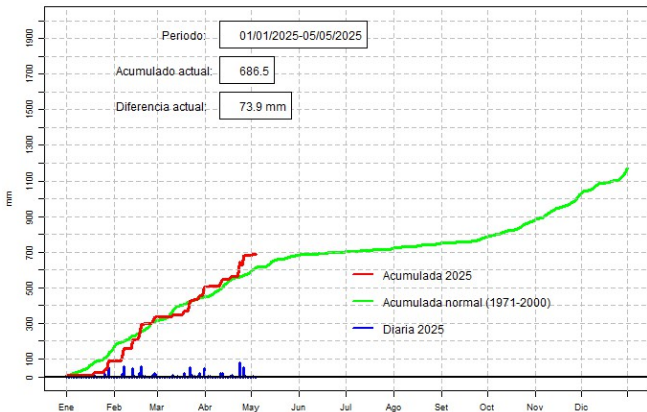

Comportamiento de la precipitación diaria

DIRECCIÓN NACIONAL DE AERONÁUTICA CIVIL
DIRECCIÓN DE METEOROLOGÍA E HIDROLOGÍA
SUBDIRECCIÓN DE METEOROLOGÍA

GOBIERNO DEL PARAGUAY | PARAGUAI REKUAI

GERENCIA DE CLIMATOLOGÍA

Precipitación diaria, Pozo Colorado