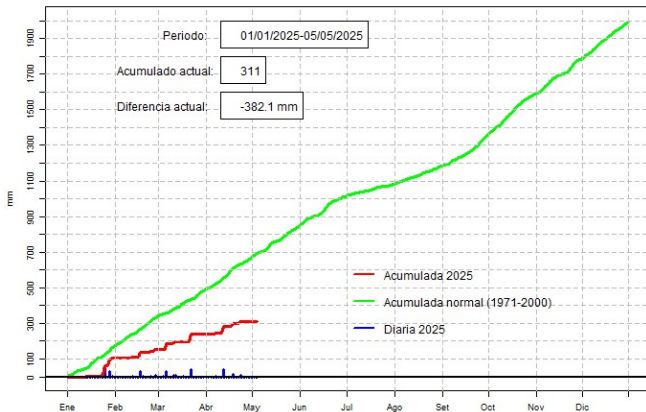

Comportamiento de la precipitación diaria

DIRECCIÓN NACIONAL DE AERONÁUTICA CIVIL
DIRECCIÓN DE METEOROLOGÍA E HIDROLOGÍA
SUBDIRECCIÓN DE METEOROLOGÍA

GOBIERNO DEL PARAGUAY | PARAGUAI REKUAI

GERENCIA DE CLIMATOLOGÍA

Precipitación diaria, Cnel. Oviedo