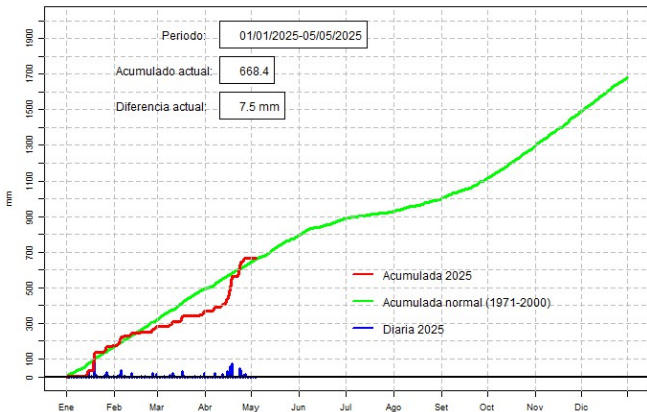

Comportamiento de la precipitación diaria

DIRECCIÓN NACIONAL DE AERONÁUTICA CIVIL
DIRECCIÓN DE METEOROLOGÍA E HIDROLOGÍA
SUBDIRECCIÓN DE METEOROLOGÍA

GOBIERNO DEL PARAGUAY | PARAGUAI REKUAI

GERENCIA DE CLIMATOLOGÍA

Precipitación diaria, Pedro J. Caballero