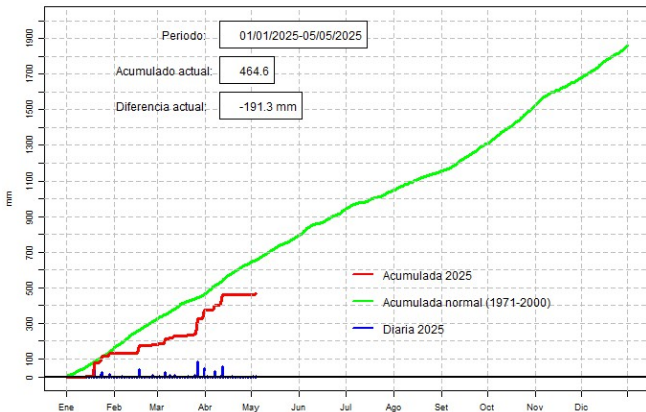

Comportamiento de la precipitación diaria

DIRECCIÓN NACIONAL DE AERONÁUTICA CIVIL
DIRECCIÓN DE METEOROLOGÍA E HIDROLOGÍA
SUBDIRECCIÓN DE METEOROLOGÍA

GOBIERNO DEL PARAGUAY | PARAGUAY REKUAÍ

GERENCIA DE CLIMATOLOGÍA

Precipitación diaria, Encarnación