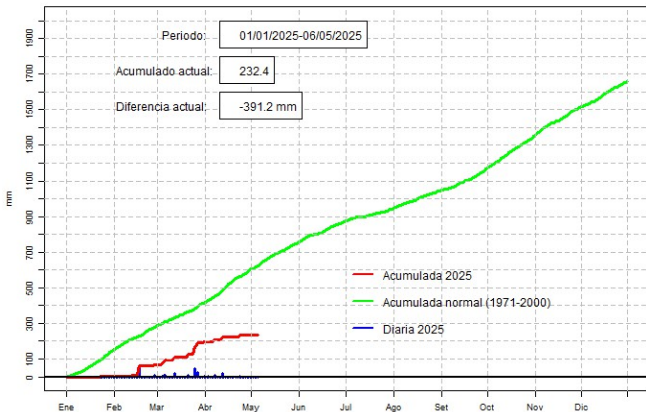

Comportamiento de la precipitación diaria

DIRECCIÓN NACIONAL DE AERONÁUTICA CIVIL
DIRECCIÓN DE METEOROLOGÍA E HIDROLOGÍA
SUBDIRECCIÓN DE METEOROLOGÍA

GOBIERNO DEL PARAGUAY | PARAGUÁI REKUÁI

GERENCIA DE CLIMATOLOGÍA

Precipitación diaria, Caazapá