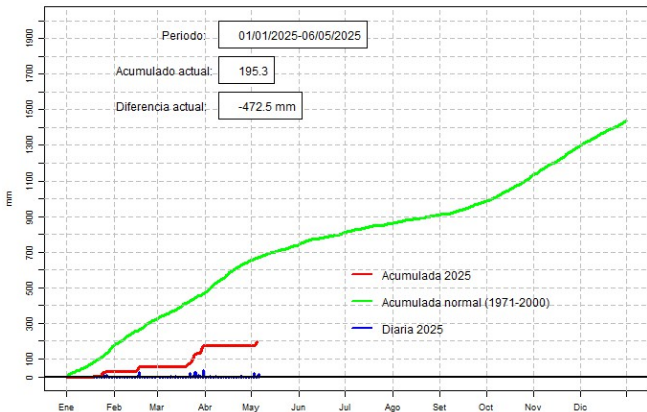

Comportamiento de la precipitación diaria

DIRECCIÓN NACIONAL DE AERONÁUTICA CIVIL
DIRECCIÓN DE METEOROLOGÍA E HIDROLOGÍA
SUBDIRECCIÓN DE METEOROLOGÍA

GOBIERNO DEL PARAGUAY | PARAGUAI REKUAI

GERENCIA DE CLIMATOLOGÍA

Precipitación diaria, Pilar