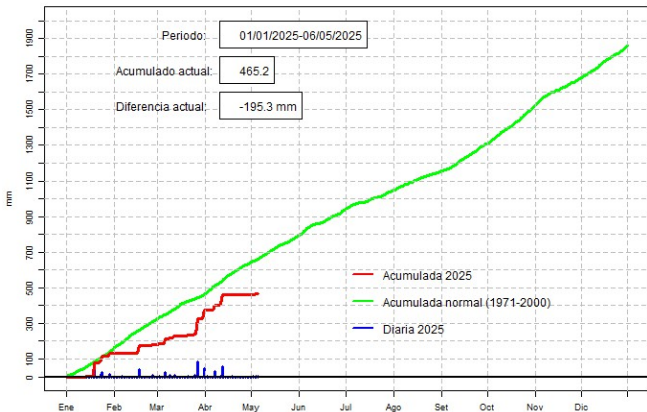

Comportamiento de la precipitación diaria

DIRECCIÓN NACIONAL DE AERONÁUTICA CIVIL
DIRECCIÓN DE METEOROLOGÍA E HIDROLOGÍA
SUBDIRECCIÓN DE METEOROLOGÍA

GOBIERNO DEL PARAGUAY | PARAGUAI REKUAI

GERENCIA DE CLIMATOLOGÍA

Precipitación diaria, Encarnación