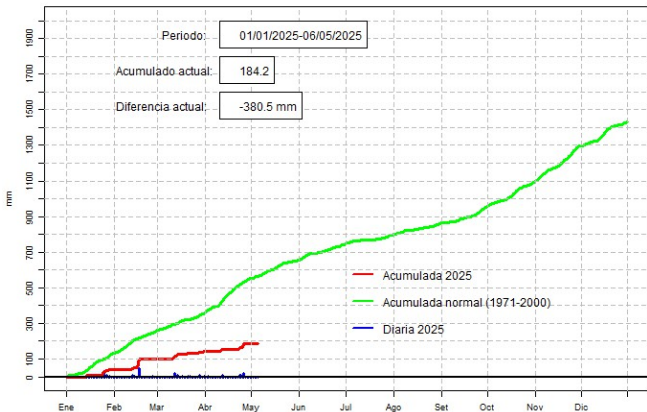

Comportamiento de la precipitación diaria

DIRECCIÓN NACIONAL DE AERONÁUTICA CIVIL
DIRECCIÓN DE METEOROLOGÍA E HIDROLOGÍA
SUBDIRECCIÓN DE METEOROLOGÍA

GOBIERNO DEL PARAGUAY | PARAGUAI REKUAI

GERENCIA DE CLIMATOLOGÍA

Precipitación diaria, Paraguarí