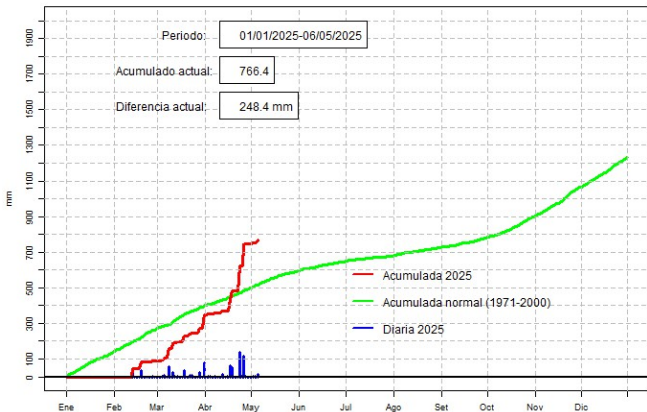

Comportamiento de la precipitación diaria

DIRECCIÓN NACIONAL DE AERONÁUTICA CIVIL
DIRECCIÓN DE METEOROLOGÍA E HIDROLOGÍA
SUBDIRECCIÓN DE METEOROLOGÍA

GOBIERNO DEL PARAGUAY | PARAGUÁI REKUÁI

GERENCIA DE CLIMATOLOGÍA

Precipitación diaria, Puerto Casado