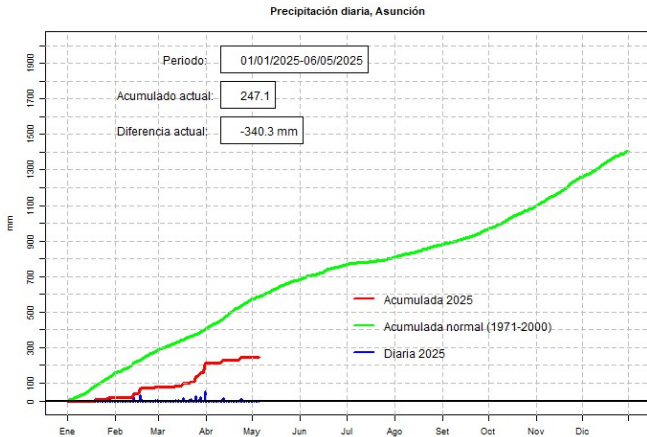

Comportamiento de la precipitación diaria