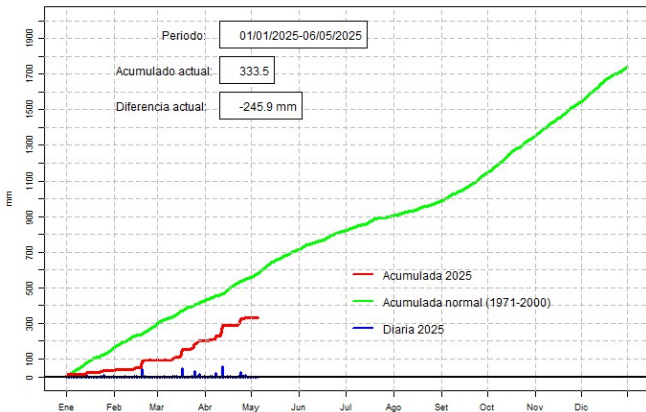

Comportamiento de la precipitación diaria

DIRECCIÓN NACIONAL DE AERONÁUTICA CIVIL
DIRECCIÓN DE METEOROLOGÍA E HIDROLOGÍA
SUBDIRECCIÓN DE METEOROLOGÍA

GOBIERNO DEL PARAGUAY | PARAGUAI REKUAI

GERENCIA DE CLIMATOLOGÍA

Precipitación diaria, Salto del Guairá