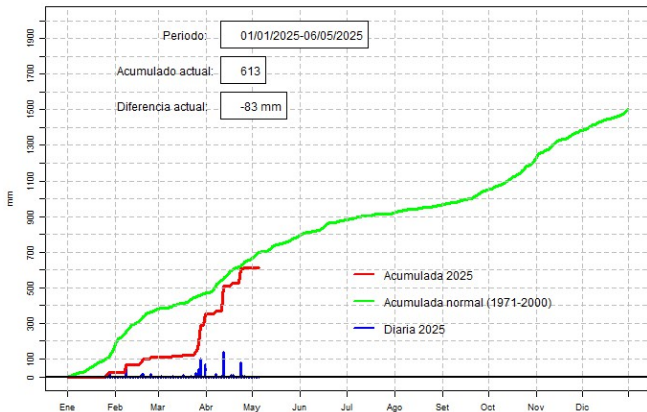

Comportamiento de la precipitación diaria

DIRECCIÓN NACIONAL DE AERONÁUTICA CIVIL
DIRECCIÓN DE METEOROLOGÍA E HIDROLOGÍA
SUBDIRECCIÓN DE METEOROLOGÍA

GOBIERNO DEL PARAGUAY | PARAGUAI REKUAI

GERENCIA DE CLIMATOLOGÍA

Precipitación diaria, San Pedro