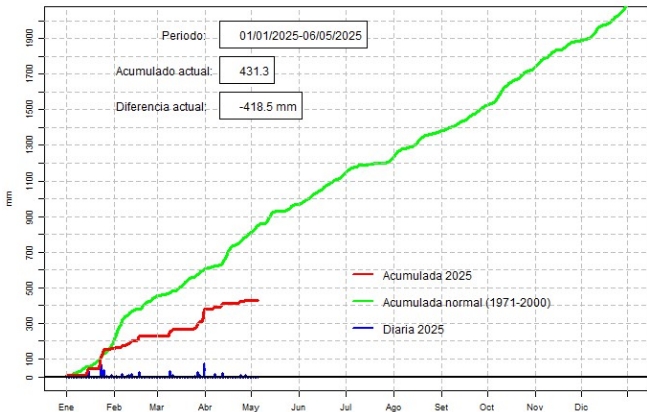

Comportamiento de la precipitación diaria

DIRECCIÓN NACIONAL DE AERONÁUTICA CIVIL
DIRECCIÓN DE METEOROLOGÍA E HIDROLOGÍA
SUBDIRECCIÓN DE METEOROLOGÍA

GOBIERNO DEL PARAGUAY | PARAGUAY REKUAI

GERENCIA DE CLIMATOLOGÍA

Precipitación diaria, Guaraní