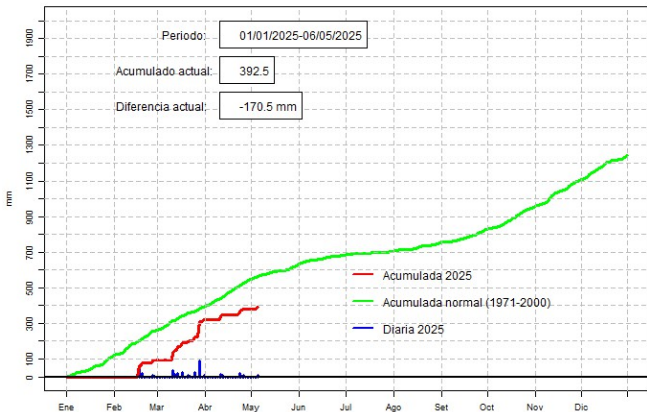

Comportamiento de la precipitación diaria

DIRECCIÓN NACIONAL DE AERONÁUTICA CIVIL
DIRECCIÓN DE METEOROLOGÍA E HIDROLOGÍA
SUBDIRECCIÓN DE METEOROLOGÍA

GOBIERNO DEL PARAGUAY | PARAGUÁI REKUÁI

GERENCIA DE CLIMATOLOGÍA

Precipitación diaria, Gral. Bruguez