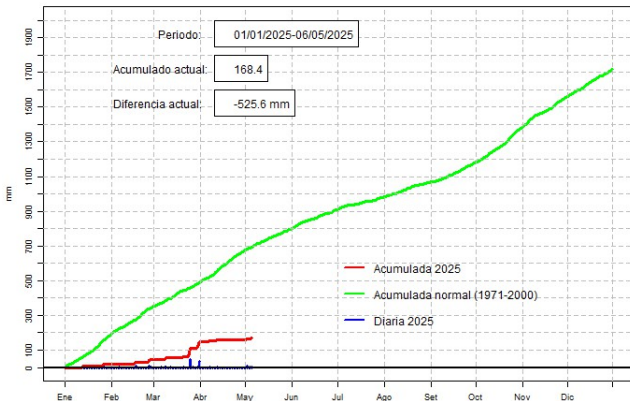

Comportamiento de la precipitación diaria

DIRECCIÓN NACIONAL DE AERONÁUTICA CIVIL
DIRECCIÓN DE METEOROLOGÍA E HIDROLOGÍA
SUBDIRECCIÓN DE METEOROLOGÍA

GOBIERNO DEL PARAGUAY | PARAGUÁI REKUAI

GERENCIA DE CLIMATOLOGÍA

Precipitación diaria, San Juan B.