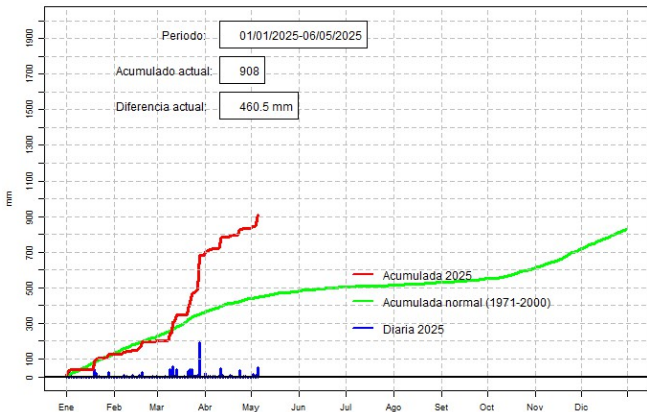

Comportamiento de la precipitación diaria

DIRECCIÓN NACIONAL DE AERONÁUTICA CIVIL
DIRECCIÓN DE METEOROLOGÍA E HIDROLOGÍA
SUBDIRECCIÓN DE METEOROLOGÍA

GOBIERNO DEL PARAGUAY | PARAGUÁI REKUAI

GERENCIA DE CLIMATOLOGÍA

Precipitación diaria, Mcal. Estigarribia