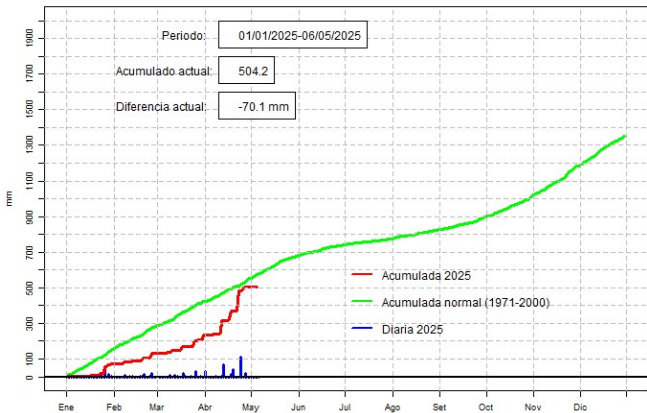

Comportamiento de la precipitación diaria

DIRECCIÓN NACIONAL DE AERONÁUTICA CIVIL
DIRECCIÓN DE METEOROLOGÍA E HIDROLOGÍA
SUBDIRECCIÓN DE METEOROLOGÍA

GOBIERNO DEL PARAGUAY | PARAGUÁI REKUÁI

GERENCIA DE CLIMATOLOGÍA

Precipitación diaria, Concepción