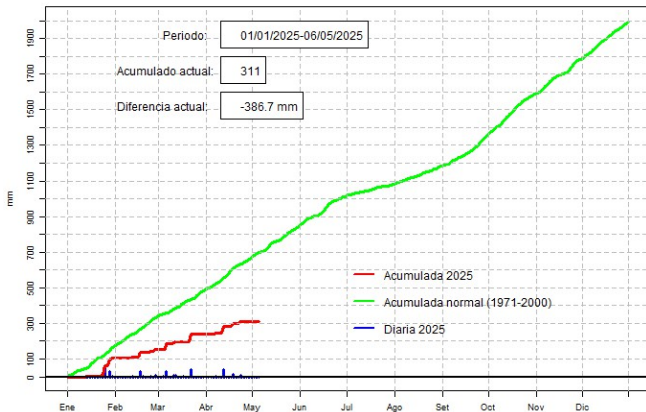

Comportamiento de la precipitación diaria

DIRECCIÓN NACIONAL DE AERONÁUTICA CIVIL
DIRECCIÓN DE METEOROLOGÍA E HIDROLOGÍA
SUBDIRECCIÓN DE METEOROLOGÍA

GOBIERNO DEL PARAGUAY | PARAGUAI REKUAI

GERENCIA DE CLIMATOLOGÍA

Precipitación diaria, Cnel. Oviedo