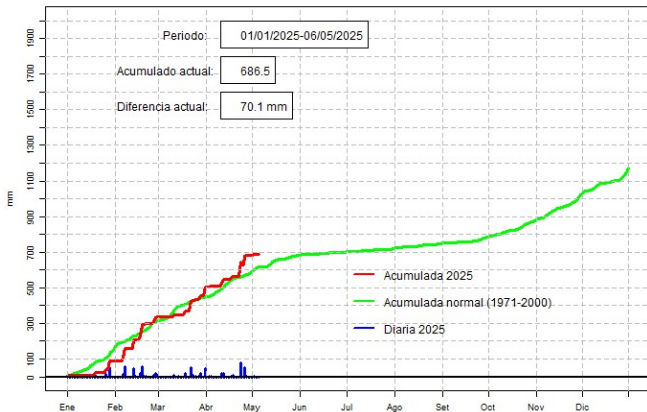

Comportamiento de la precipitación diaria

DIRECCIÓN NACIONAL DE AERONÁUTICA CIVIL
DIRECCIÓN DE METEOROLOGÍA E HIDROLOGÍA
SUBDIRECCIÓN DE METEOROLOGÍA

GOBIERNO DEL PARAGUAY | PARAGUAI REKUAI

GERENCIA DE CLIMATOLOGÍA

Precipitación diaria, Pozo Colorado