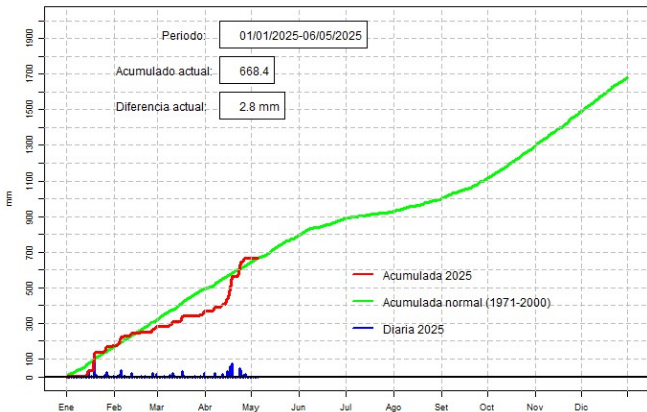

Comportamiento de la precipitación diaria

DIRECCIÓN NACIONAL DE AERONÁUTICA CIVIL
DIRECCIÓN DE METEOROLOGÍA E HIDROLOGÍA
SUBDIRECCIÓN DE METEOROLOGÍA

GOBIERNO DEL PARAGUAY | PARAGUAI REKUAI

GERENCIA DE CLIMATOLOGÍA

Precipitación diaria, Pedro J. Caballero