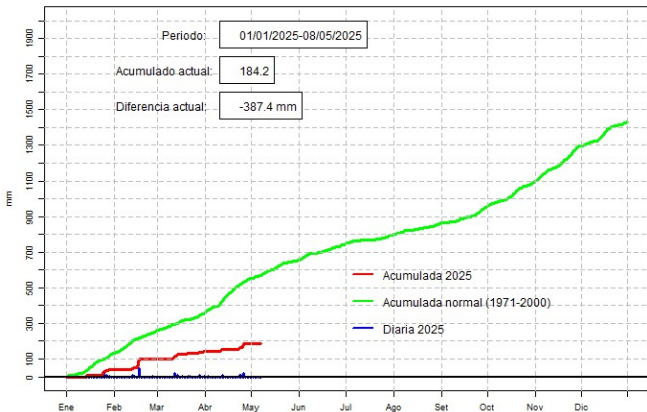

Comportamiento de la precipitación diaria

DIRECCIÓN NACIONAL DE AERONÁUTICA CIVIL
DIRECCIÓN DE METEOROLOGÍA E HIDROLOGÍA
SUBDIRECCIÓN DE METEOROLOGÍA

GOBIERNO DEL PARAGUAY | PARAGUAI REKUAI

GERENCIA DE CLIMATOLOGÍA

Precipitación diaria, Paraguari