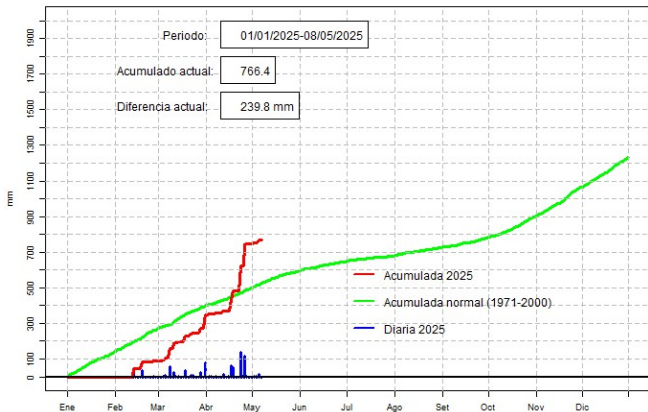

Comportamiento de la precipitación diaria

DIRECCIÓN NACIONAL DE AERONÁUTICA CIVIL
DIRECCIÓN DE METEOROLOGÍA E HIDROLOGÍA
SUBDIRECCIÓN DE METEOROLOGÍA

GOBIERNO DEL PARAGUAY | PARAGUÁI REKUÁI

GERENCIA DE CLIMATOLOGÍA

Precipitación diaria, Puerto Casado