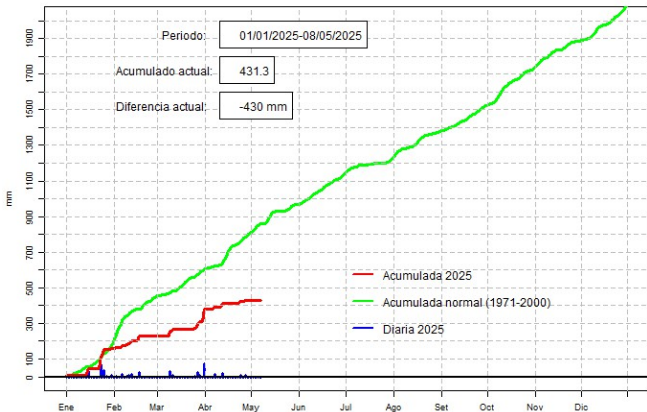

Comportamiento de la precipitación diaria

DIRECCIÓN NACIONAL DE AERONÁUTICA CIVIL
DIRECCIÓN DE METEOROLOGÍA E HIDROLOGÍA
SUBDIRECCIÓN DE METEOROLOGÍA

GOBIERNO DEL PARAGUAY | PARAGUAI REKUAI

GERENCIA DE CLIMATOLOGÍA

Precipitación diaria, Guaraní