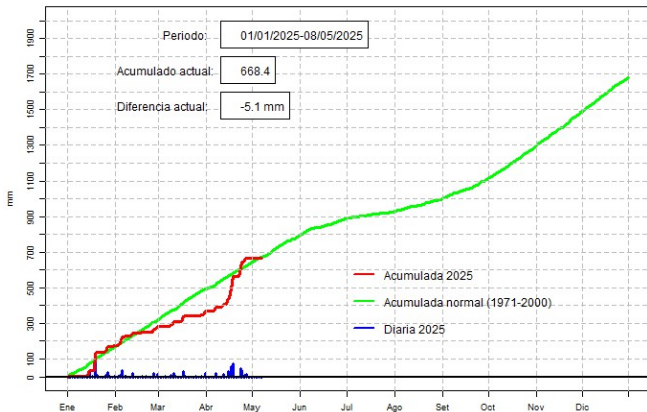

Comportamiento de la precipitación diaria

DIRECCIÓN NACIONAL DE AERONÁUTICA CIVIL
DIRECCIÓN DE METEOROLOGÍA E HIDROLOGÍA
SUBDIRECCIÓN DE METEOROLOGÍA

GOBIERNO DEL PARAGUAY | PARAGUAI REKUAI

GERENCIA DE CLIMATOLOGÍA

Precipitación diaria, Pedro J. Caballero