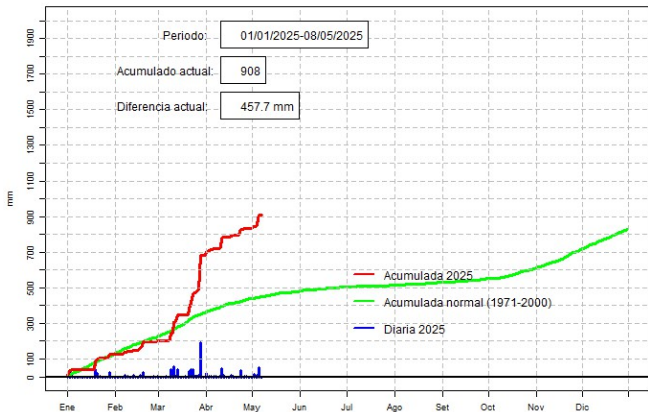

Comportamiento de la precipitación diaria

DIRECCIÓN NACIONAL DE AERONÁUTICA CIVIL
DIRECCIÓN DE METEOROLOGÍA E HIDROLOGÍA
SUBDIRECCIÓN DE METEOROLOGÍA

GOBIERNO DEL PARAGUAY | PARAGUÁI REKUAI

GERENCIA DE CLIMATOLOGÍA

Precipitación diaria, Mcal. Estigarribia