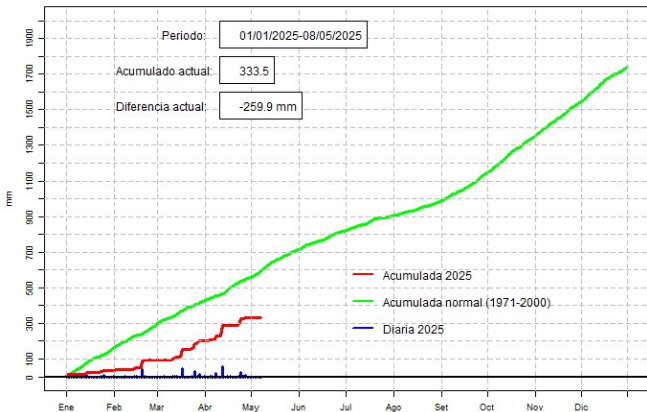

Precipitación diaria, Guaraní

Comportamiento de la precipitación diaria

DIRECCIÓN NACIONAL DE AERONÁUTICA CIVIL
DIRECCIÓN DE METEOROLOGÍA E HIDROLOGÍA
SUBDIRECCIÓN DE METEOROLOGÍA

GOBIERNO DEL PARAGUAY | PARAGUAI REKUAI

GERENCIA DE CLIMATOLOGÍA

Precipitación diaria, Salto del Guairá