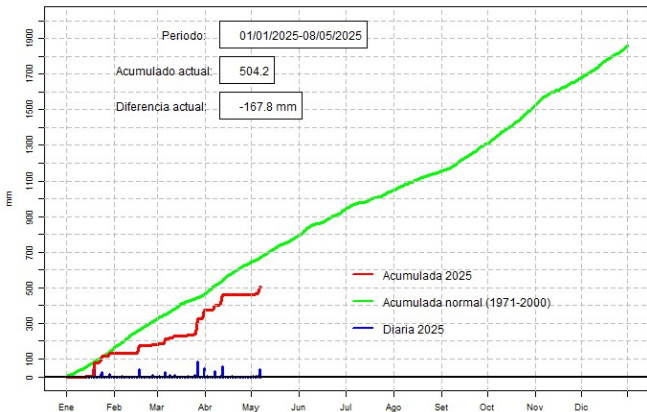

Comportamiento de la precipitación diaria

DIRECCIÓN NACIONAL DE AERONÁUTICA CIVIL
DIRECCIÓN DE METEOROLOGÍA E HIDROLOGÍA
SUBDIRECCIÓN DE METEOROLOGÍA

GOBIERNO DEL PARAGUAY | PARAGUAI REKUAI

GERENCIA DE CLIMATOLOGÍA

Precipitación diaria, Encarnación