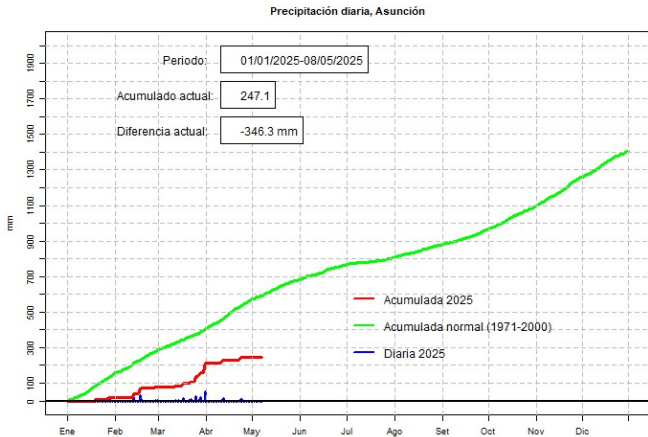

8 de mayo de 2025

Comportamiento de la precipitación diaria

Comportamiento de la precipitación diaria

DIRECCIÓN NACIONAL DE AERONÁUTICA CIVIL
DIRECCIÓN DE METEOROLOGÍA E HIDROLOGÍA
SUBDIRECCIÓN DE METEOROLOGÍA