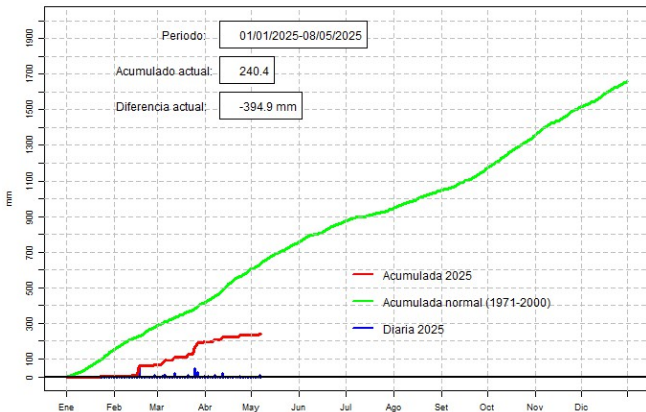

Comportamiento de la precipitación diaria

DIRECCIÓN NACIONAL DE AERONÁUTICA CIVIL
DIRECCIÓN DE METEOROLOGÍA E HIDROLOGÍA
SUBDIRECCIÓN DE METEOROLOGÍA

GOBIERNO DEL PARAGUAY | PARAGUÁI REKUÁI

GERENCIA DE CLIMATOLOGÍA

Precipitación diaria, Caazapá