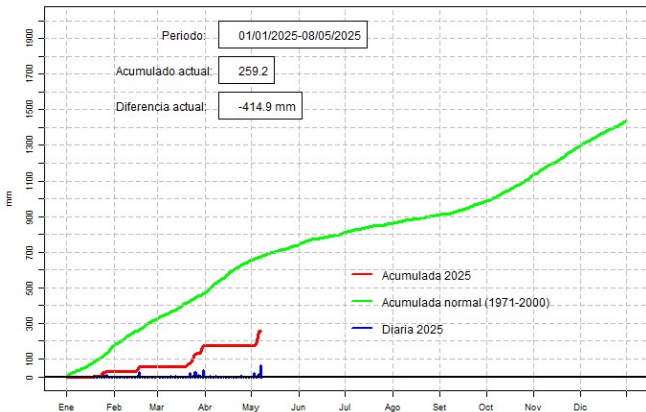

Comportamiento de la precipitación diaria

DIRECCIÓN NACIONAL DE AERONÁUTICA CIVIL
DIRECCIÓN DE METEOROLOGÍA E HIDROLOGÍA
SUBDIRECCIÓN DE METEOROLOGÍA

GOBIERNO DEL PARAGUAY | PARAGUAI REKUAI

GERENCIA DE CLIMATOLOGÍA

Precipitación diaria, Pilar