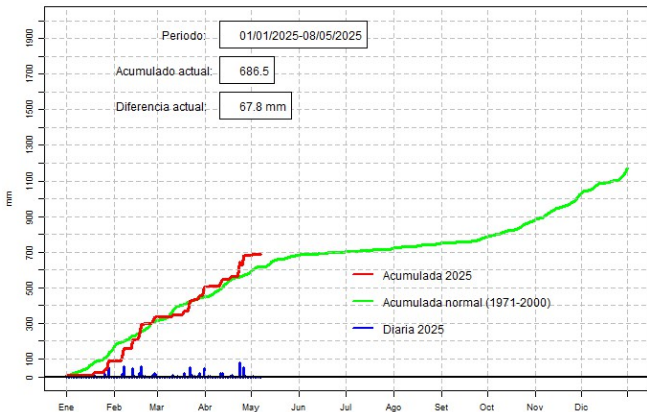

Comportamiento de la precipitación diaria

DIRECCIÓN NACIONAL DE AERONÁUTICA CIVIL
DIRECCIÓN DE METEOROLOGÍA E HIDROLOGÍA
SUBDIRECCIÓN DE METEOROLOGÍA

GOBIERNO DEL PARAGUAY | PARAGUAI REKUAI

GERENCIA DE CLIMATOLOGÍA

Precipitación diaria, Pozo Colorado