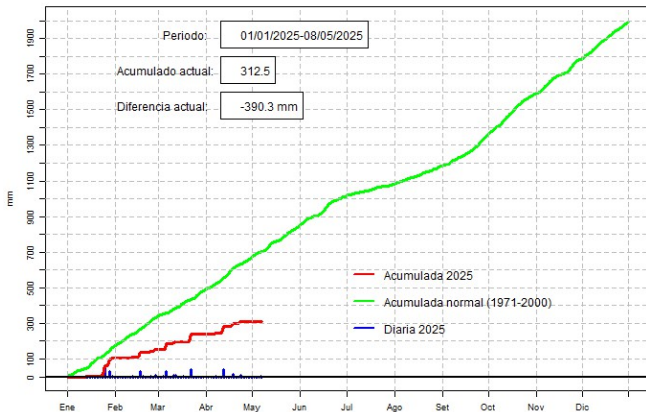

Comportamiento de la precipitación diaria

DIRECCIÓN NACIONAL DE AERONÁUTICA CIVIL
DIRECCIÓN DE METEOROLOGÍA E HIDROLOGÍA
SUBDIRECCIÓN DE METEOROLOGÍA

GOBIERNO DEL PARAGUAY | PARAGUAI REKUAI

GERENCIA DE CLIMATOLOGÍA

Precipitación diaria, Cnel. Oviedo