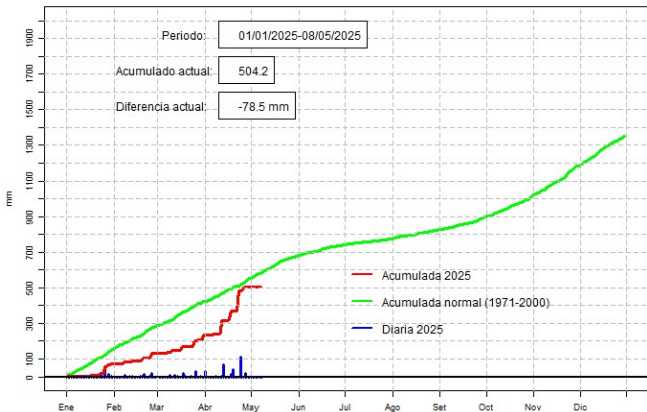

Comportamiento de la precipitación diaria

DIRECCIÓN NACIONAL DE AERONÁUTICA CIVIL
DIRECCIÓN DE METEOROLOGÍA E HIDROLOGÍA
SUBDIRECCIÓN DE METEOROLOGÍA

GOBIERNO DEL PARAGUAY | PARAGUÁI REKUÁI

GERENCIA DE CLIMATOLOGÍA

Precipitación diaria, Concepción