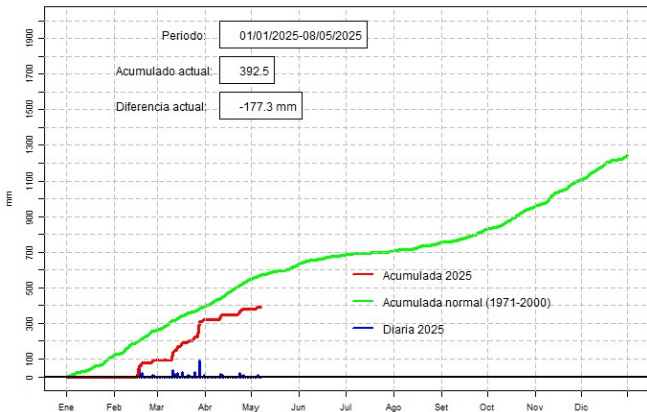

Comportamiento de la precipitación diaria

DIRECCIÓN NACIONAL DE AERONÁUTICA CIVIL
DIRECCIÓN DE METEOROLOGÍA E HIDROLOGÍA
SUBDIRECCIÓN DE METEOROLOGÍA

GOBIERNO DEL PARAGUAY | PARAGUÁI REKUÁI

GERENCIA DE CLIMATOLOGÍA

Precipitación diaria, Gral. Bruguez