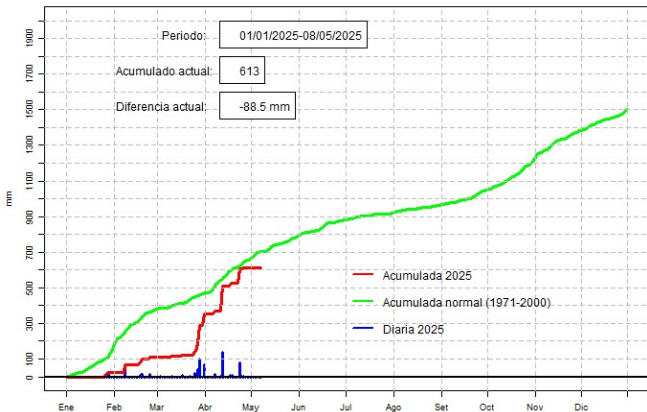

Comportamiento de la precipitación diaria

DIRECCIÓN NACIONAL DE AERONÁUTICA CIVIL
DIRECCIÓN DE METEOROLOGÍA E HIDROLOGÍA
SUBDIRECCIÓN DE METEOROLOGÍA

GOBIERNO DEL PARAGUAY | PARAGUAI REKUAI

GERENCIA DE CLIMATOLOGÍA

Precipitación diaria, San Pedro