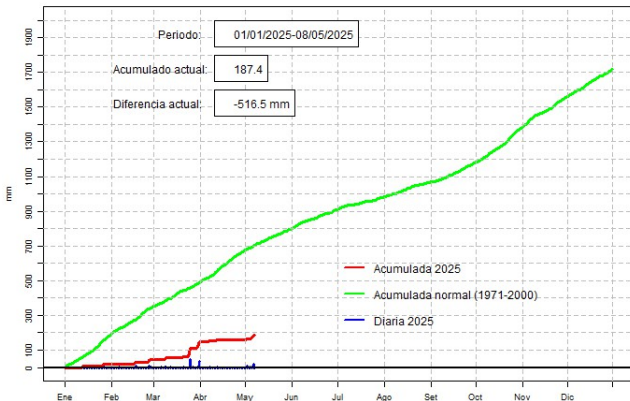

Comportamiento de la precipitación diaria

DIRECCIÓN NACIONAL DE AERONÁUTICA CIVIL
DIRECCIÓN DE METEOROLOGÍA E HIDROLOGÍA
SUBDIRECCIÓN DE METEOROLOGÍA

GOBIERNO DEL PARAGUAY | PARAGUÁI REKUAI

GERENCIA DE CLIMATOLOGÍA

Precipitación diaria, San Juan B.