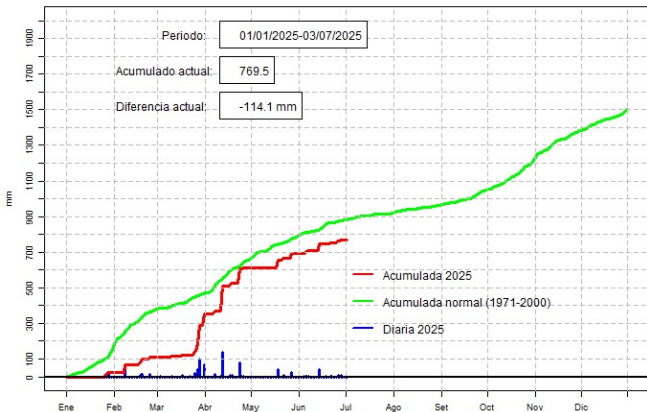

Comportamiento de la precipitación diaria

DIRECCIÓN NACIONAL DE AERONÁUTICA CIVIL
DIRECCIÓN DE METEOROLOGÍA E HIDROLOGÍA
SUBDIRECCIÓN DE METEOROLOGÍA

GOBIERNO DEL PARAGUAY | PARAGUAI REKUAI

GERENCIA DE CLIMATOLOGÍA

Precipitación diaria, San Pedro