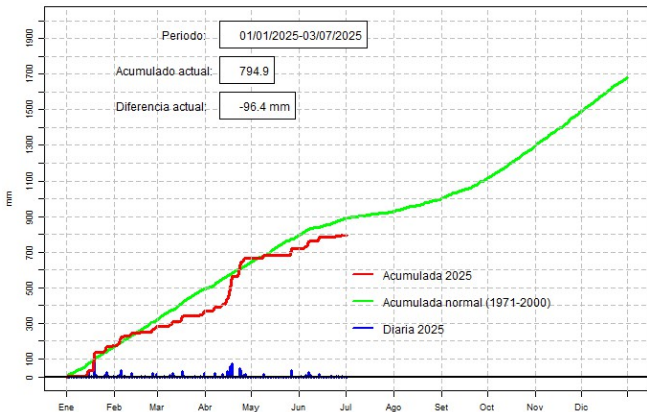

Comportamiento de la precipitación diaria

DIRECCIÓN NACIONAL DE AERONÁUTICA CIVIL
DIRECCIÓN DE METEOROLOGÍA E HIDROLOGÍA
SUBDIRECCIÓN DE METEOROLOGÍA

GOBIERNO DEL PARAGUAY | PARAGUAI REKUAI

GERENCIA DE CLIMATOLOGÍA

Precipitación diaria, Pedro J. Caballero