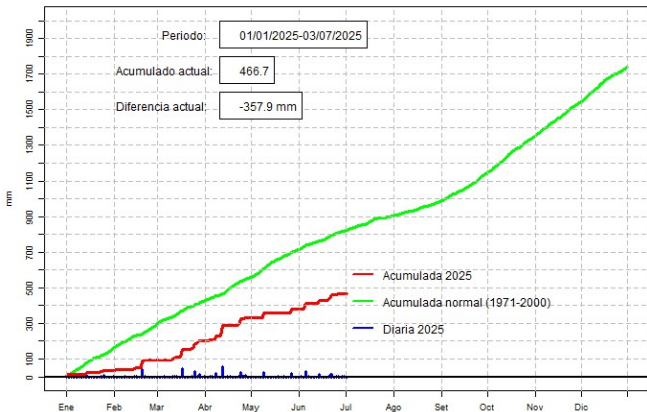

Comportamiento de la precipitación diaria

DIRECCIÓN NACIONAL DE AERONÁUTICA CIVIL
DIRECCIÓN DE METEOROLOGÍA E HIDROLOGÍA
SUBDIRECCIÓN DE METEOROLOGÍA

GOBIERNO DEL PARAGUAY | PARAGUÁI REKUAI

GERENCIA DE CLIMATOLOGÍA

Precipitación diaria, Salto del Guairá