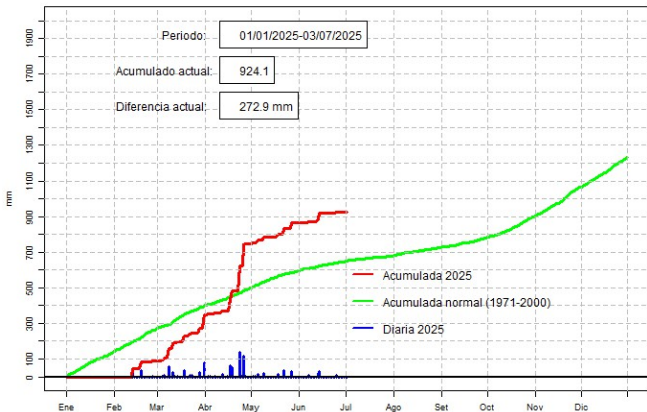

Comportamiento de la precipitación diaria

DIRECCIÓN NACIONAL DE AERONÁUTICA CIVIL
DIRECCIÓN DE METEOROLOGÍA E HIDROLOGÍA
SUBDIRECCIÓN DE METEOROLOGÍA

GOBIERNO DEL PARAGUAY | PARAGUAI REKUAI

GERENCIA DE CLIMATOLOGÍA

Precipitación diaria, Puerto Casado