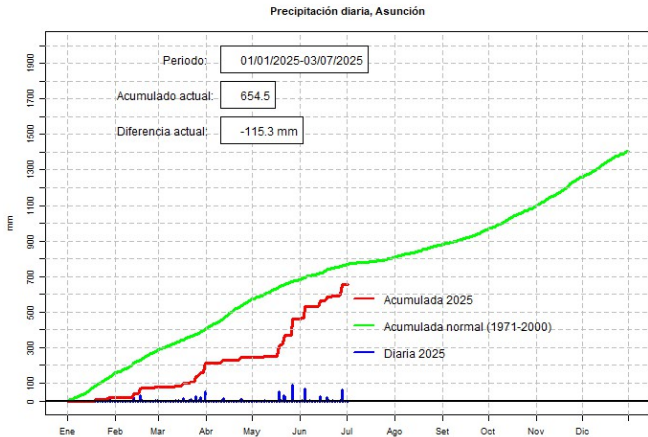

## Monitoreo de la precipitación diaria

3 de julio de 2025

# Comportamiento de la precipitación diaria