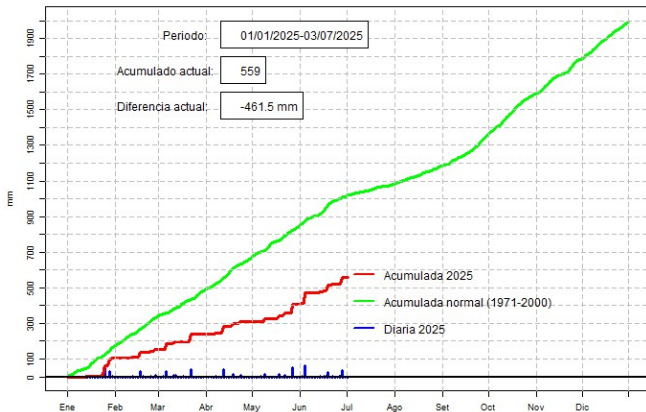

Comportamiento de la precipitación diaria

DIRECCIÓN NACIONAL DE AERONÁUTICA CIVIL
DIRECCIÓN DE METEOROLOGÍA E HIDROLOGÍA
SUBDIRECCIÓN DE METEOROLOGÍA

GOBIERNO DEL PARAGUAY | PARAGUAY REKUAÍ

GERENCIA DE CLIMATOLOGÍA

Precipitación diaria, Cnel. Oviedo