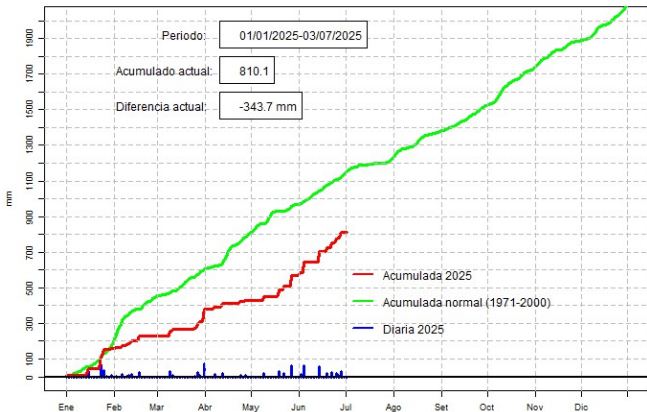

Comportamiento de la precipitación diaria

DIRECCIÓN NACIONAL DE AERONÁUTICA CIVIL
DIRECCIÓN DE METEOROLOGÍA E HIDROLOGÍA
SUBDIRECCIÓN DE METEOROLOGÍA

GOBIERNO DEL PARAGUAY | PARAGUAI REKUAI

GERENCIA DE CLIMATOLOGÍA

Precipitación diaria, Guaraní