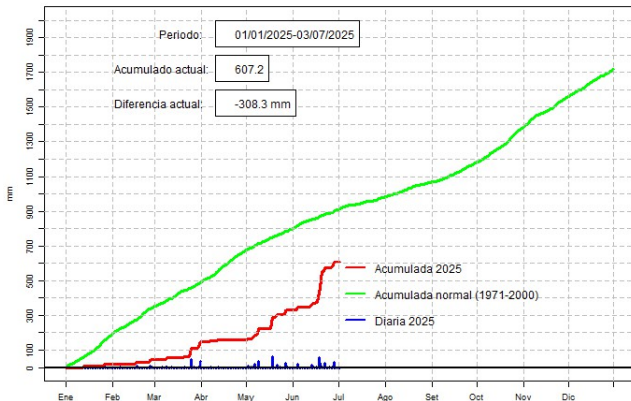

Comportamiento de la precipitación diaria

DIRECCIÓN NACIONAL DE AERONÁUTICA CIVIL
DIRECCIÓN DE METEOROLOGÍA E HIDROLOGÍA
SUBDIRECCIÓN DE METEOROLOGÍA

GOBIERNO DEL PARAGUAY | PARAGUÁI REKUAI

GERENCIA DE CLIMATOLOGÍA

Precipitación diaria, San Juan B.