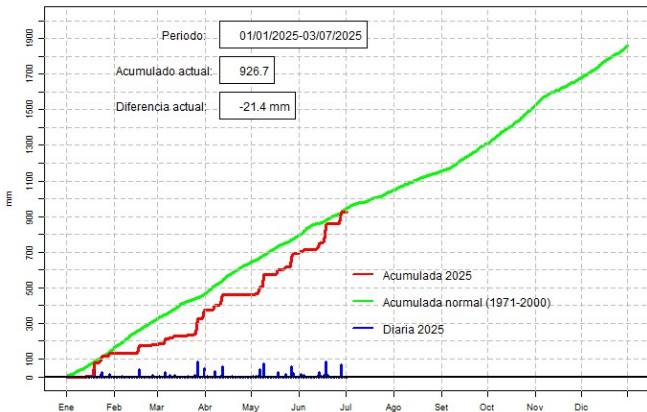

Comportamiento de la precipitación diaria

DIRECCIÓN NACIONAL DE AERONÁUTICA CIVIL
DIRECCIÓN DE METEOROLOGÍA E HIDROLOGÍA
SUBDIRECCIÓN DE METEOROLOGÍA

GOBIERNO DEL PARAGUAY | PARAGUAI REKUAI

GERENCIA DE CLIMATOLOGÍA

Precipitación diaria, Encarnación