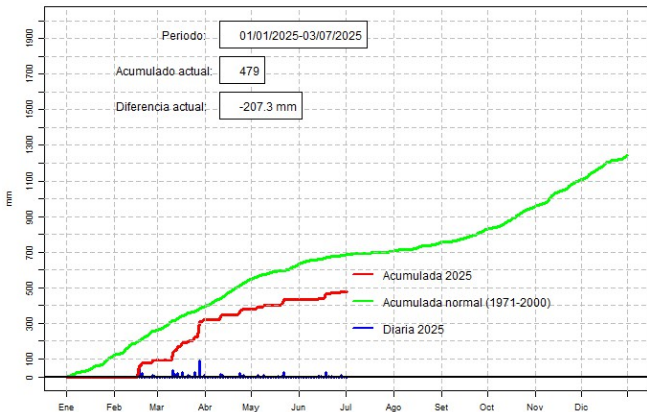

Comportamiento de la precipitación diaria

DIRECCIÓN NACIONAL DE AERONÁUTICA CIVIL
DIRECCIÓN DE METEOROLOGÍA E HIDROLOGÍA
SUBDIRECCIÓN DE METEOROLOGÍA

GOBIERNO DEL PARAGUAY | PARAGUÁI REKUÁI

GERENCIA DE CLIMATOLOGÍA

Precipitación diaria, Gral. Bruguez