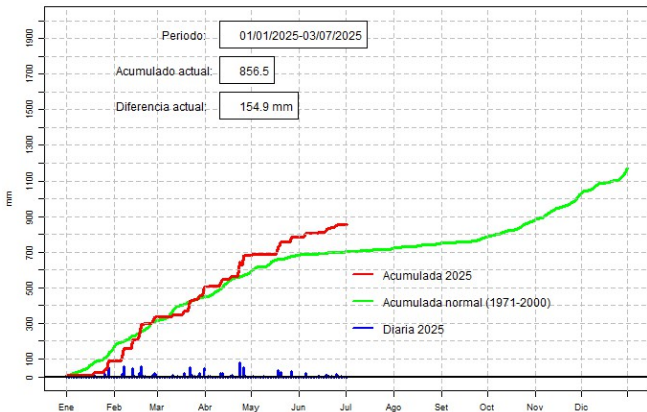

## GERENCIA DE CLIMATOLOGÍA

Precipitación diaria, Mcal. Estigarribia

## GERENCIA DE CLIMATOLOGÍA

Precipitación diaria, Pozo Colorado