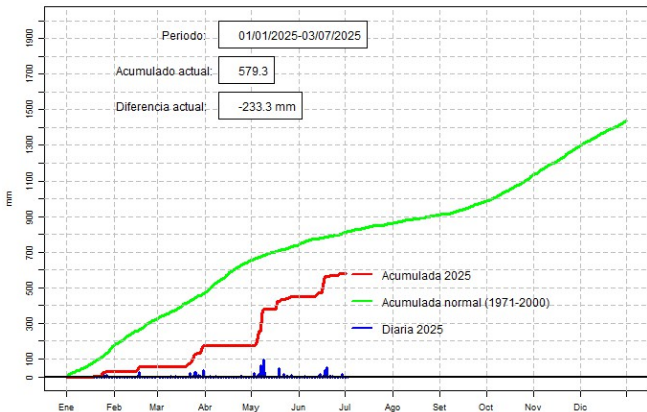

Comportamiento de la precipitación diaria

DIRECCIÓN NACIONAL DE AERONÁUTICA CIVIL
DIRECCIÓN DE METEOROLOGÍA E HIDROLOGÍA
SUBDIRECCIÓN DE METEOROLOGÍA

GOBIERNO DEL PARAGUAY | PARAGUAI REKUAI

GERENCIA DE CLIMATOLOGÍA

Precipitación diaria, Pilar