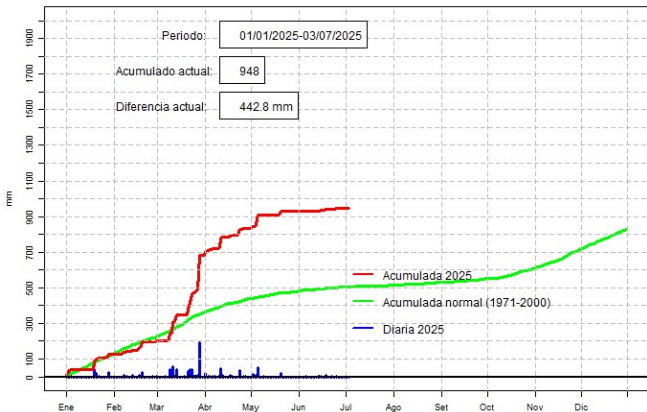

## GERENCIA DE CLIMATOLOGÍA

Precipitación diaria, Pilar

## GERENCIA DE CLIMATOLOGÍA

Precipitación diaria, Mcal. Estigarribia