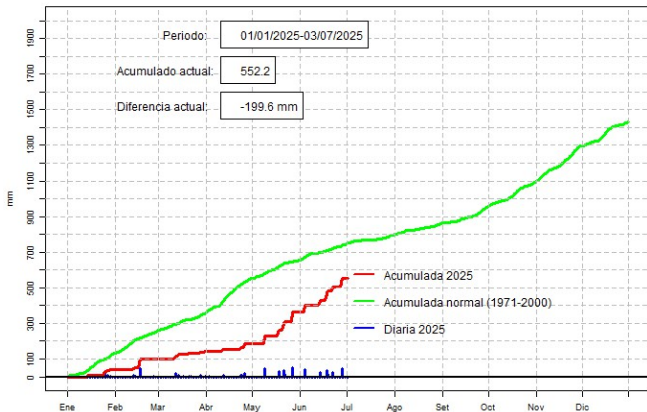

Comportamiento de la precipitación diaria

DIRECCIÓN NACIONAL DE AERONÁUTICA CIVIL
DIRECCIÓN DE METEOROLOGÍA E HIDROLOGÍA
SUBDIRECCIÓN DE METEOROLOGÍA

GOBIERNO DEL PARAGUAY | PARAGUAI REKUAI

GERENCIA DE CLIMATOLOGÍA

Precipitación diaria, Paraguarí