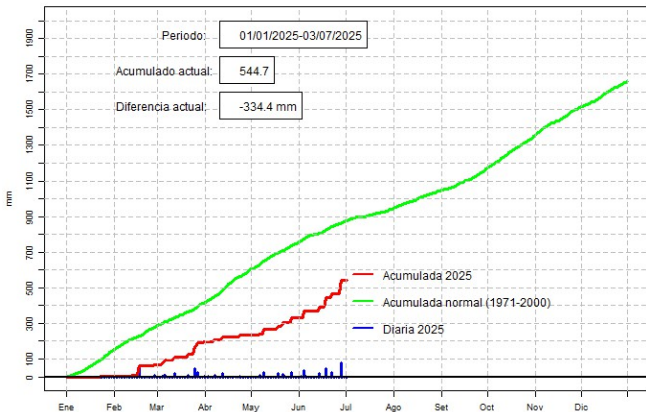

### Precipitación diaria, Caazapá