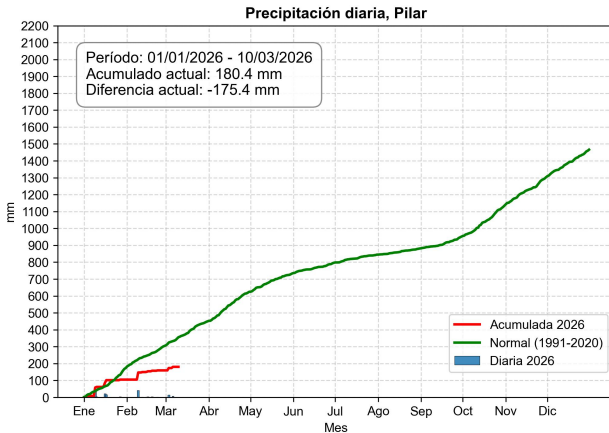

# Monitoreo de la precipitación diaria

Servicios Climáticos

11 de marzo de 2026

# Comportamiento de la precipitación diaria

Precipitación diaria, San Pedro