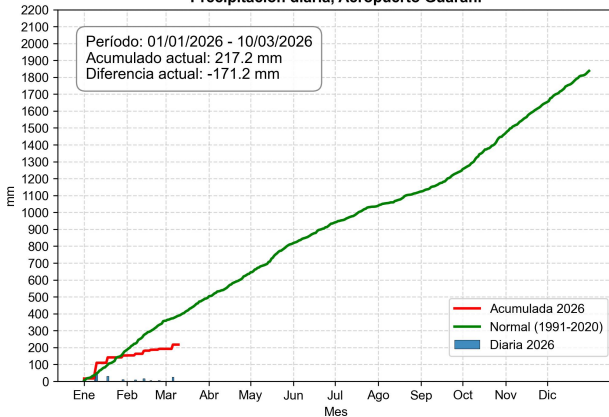

Comportamiento de la precipitación diaria

Precipitación diaria, Aeropuerto Guarani