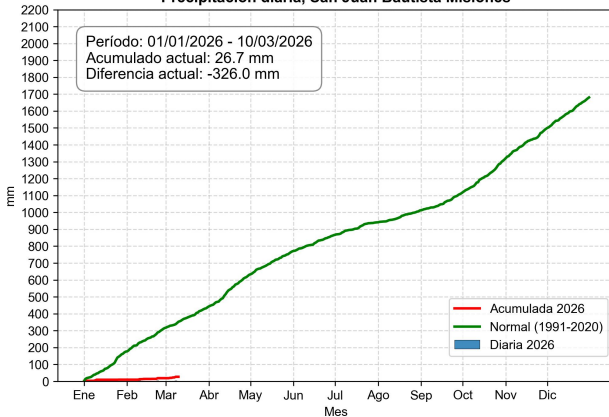

Comportamiento de la precipitación diaria

Precipitación diaria, San Juan Bautista Misiones