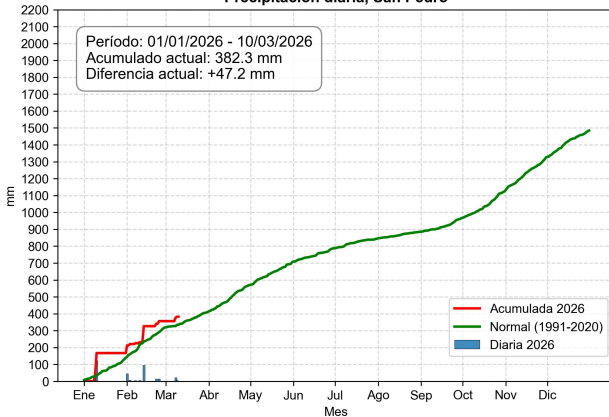

# Comportamiento de la precipitación diaria

Precipitación diaria, San Pedro