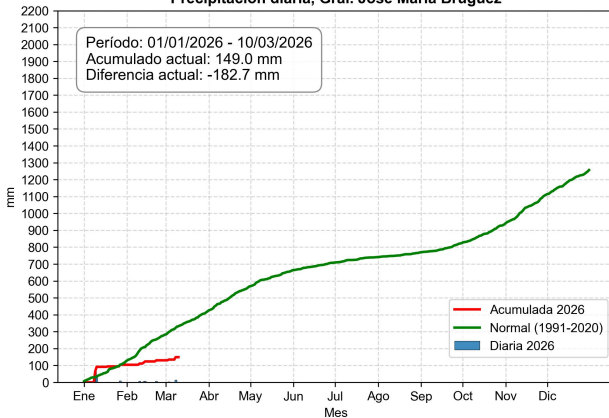

Comportamiento de la precipitación diaria

GOBIERNO DEL PARAGUAY | PARAGUÁI REKUÁI

DIRECCIÓN NACIONAL DE AERONÁUTICA CIVIL
DIRECCIÓN DE METEOROLOGÍA E HIDROLOGÍA
DEPARTAMENTO DE SERVICIOS CLIMÁTICOS

Precipitación diaria, Gral. José María Bruguez