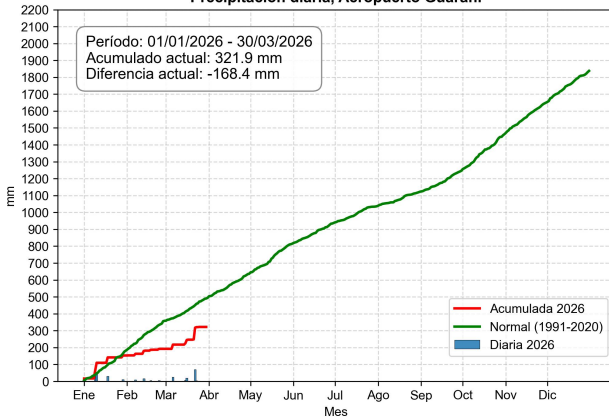

Comportamiento de la precipitación diaria

GOBIERNO DEL
PARAGUAY | PARAGUÁI
REKUÁI

DIRECCIÓN NACIONAL DE AERONÁUTICA CIVIL
DIRECCIÓN DE METEOROLOGÍA E HIDROLOGÍA
DEPARTAMENTO DE SERVICIOS CLIMÁTICOS

Precipitación diaria, Aeropuerto Guarani