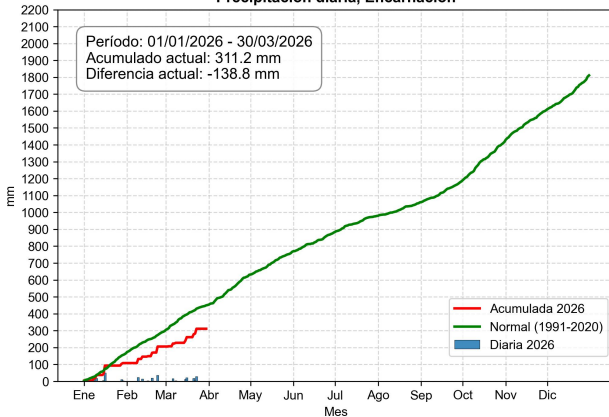

Comportamiento de la precipitación diaria

GOBIERNO DEL
PARAGUAY | PARAGUÁI
REKUÁI

DIRECCIÓN NACIONAL DE AERONÁUTICA CIVIL
DIRECCIÓN DE METEOROLOGÍA E HIDROLOGÍA
DEPARTAMENTO DE SERVICIOS CLIMÁTICOS

Precipitación diaria, Encarnación