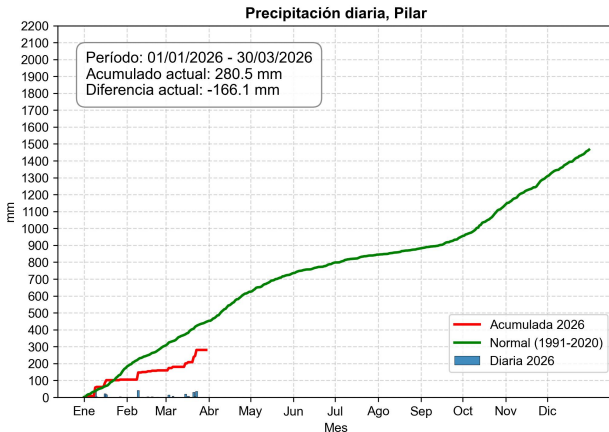

Monitoreo de la precipitación diaria

Servicios Climáticos

31 de marzo de 2026

Comportamiento de la precipitación diaria

Comportamiento de la precipitación diaria

GOBIERNO DEL
PARAGUAY | PARAGUÁI
REKUÁI

DIRECCIÓN NACIONAL DE AERONÁUTICA CIVIL
DIRECCIÓN DE METEOROLOGÍA E HIDROLOGÍA
DEPARTAMENTO DE SERVICIOS CLIMÁTICOS