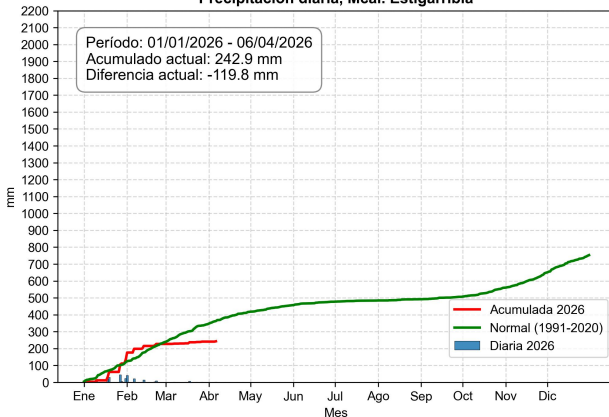

Monitoreo de la precipitación diaria

Servicios Climáticos

7 de abril de 2026

Comportamiento de la precipitación diaria

Comportamiento de la precipitación diaria

Precipitación diaria, Mcal. Estigarribia

Comportamiento de la precipitación diaria