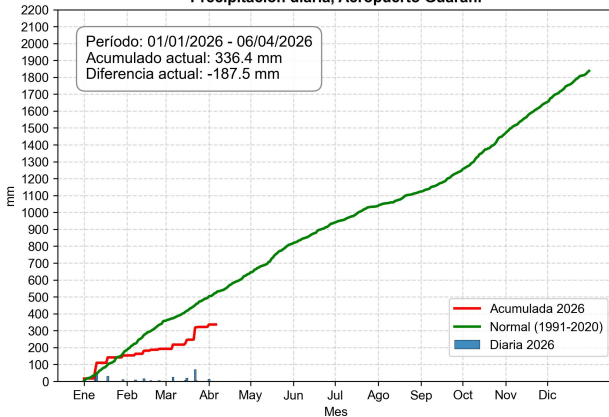

Monitoreo de la precipitación diaria

Servicios Climáticos

7 de abril de 2026

Comportamiento de la precipitación diaria

Comportamiento de la precipitación diaria

Precipitación diaria, Mcal. Estigarribia

Comportamiento de la precipitación diaria

Precipitación diaria, San Pedro

Comportamiento de la precipitación diaria

Precipitación diaria, Encarnación

Comportamiento de la precipitación diaria

Precipitación diaria, Aeropuerto Guarani

Comportamiento de la precipitación diaria

Precipitación diaria, Pedro Juan Caballero

Comportamiento de la precipitación diaria

Precipitación diaria, San Juan Bautista Misiones

Comportamiento de la precipitación diaria

Precipitación diaria, Puerto Casado (La Victoria)