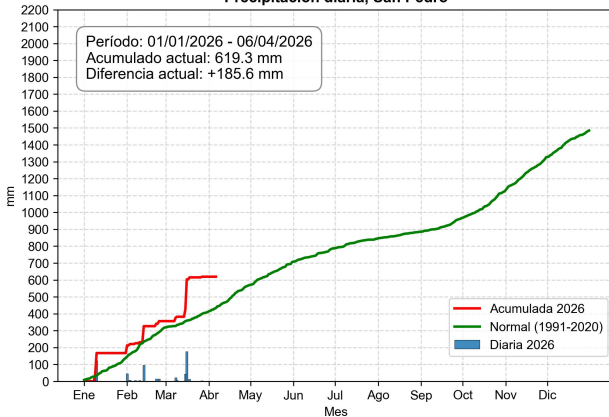

Monitoreo de la precipitación diaria

Servicios Climáticos

7 de abril de 2026

Comportamiento de la precipitación diaria

Comportamiento de la precipitación diaria

Precipitación diaria, Mcal. Estigarribia

Comportamiento de la precipitación diaria

Precipitación diaria, San Pedro

Comportamiento de la precipitación diaria

Precipitación diaria, Encarnación

Comportamiento de la precipitación diaria

Precipitación diaria, Aeropuerto Guarani

Comportamiento de la precipitación diaria