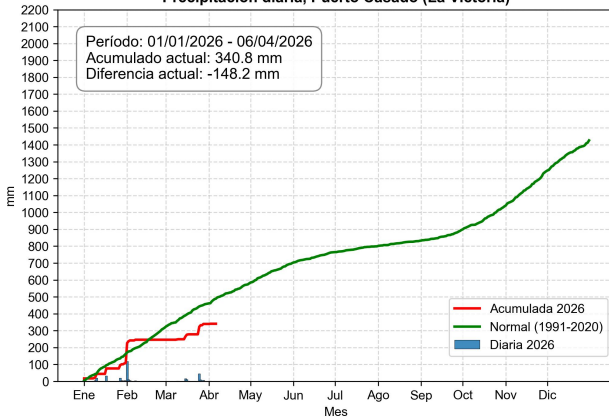

Precipitación diaria, San Pedro

Comportamiento de la precipitación diaria

Precipitación diaria, Encarnación

Comportamiento de la precipitación diaria

Precipitación diaria, Aeropuerto Guarani

Comportamiento de la precipitación diaria

Precipitación diaria, Pedro Juan Caballero

Comportamiento de la precipitación diaria

Precipitación diaria, San Juan Bautista Misiones

Comportamiento de la precipitación diaria

Precipitación diaria, Puerto Casado (La Victoria)