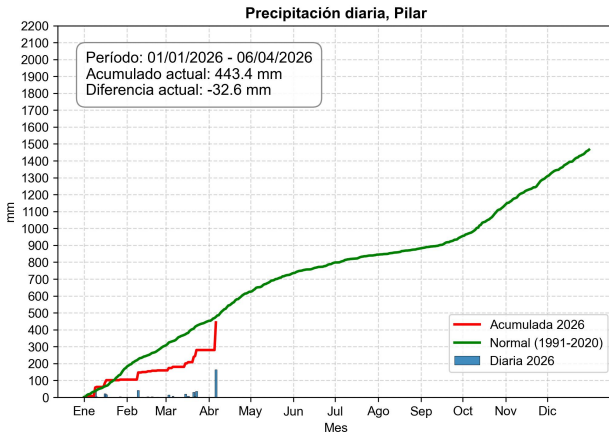

Monitoreo de la precipitación diaria

Servicios Climáticos

7 de abril de 2026

Comportamiento de la precipitación diaria

Comportamiento de la precipitación diaria

Precipitación diaria, Mcal. Estigarribia

Comportamiento de la precipitación diaria

Precipitación diaria, San Pedro

Comportamiento de la precipitación diaria

Precipitación diaria, Encarnación

Comportamiento de la precipitación diaria

Precipitación diaria, Aeropuerto Guarani

Comportamiento de la precipitación diaria