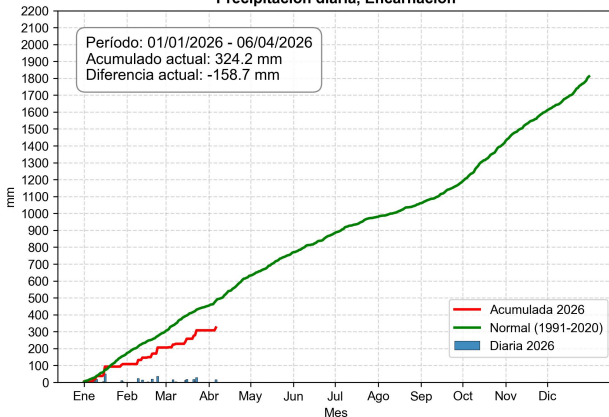

Comportamiento de la precipitación diaria

Precipitación diaria, Encarnación