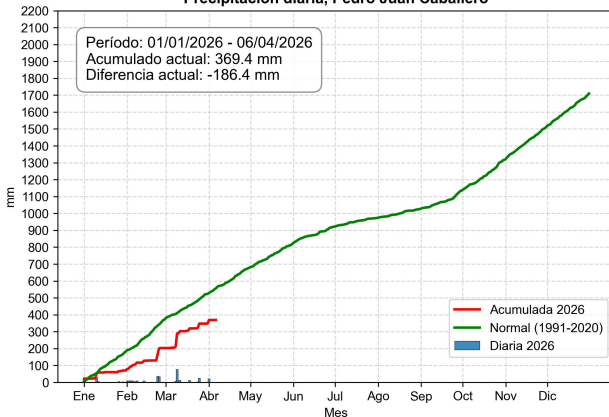

Monitoreo de la precipitación diaria

Servicios Climáticos

7 de abril de 2026

Comportamiento de la precipitación diaria

Comportamiento de la precipitación diaria

Precipitación diaria, Mcal. Estigarribia

Comportamiento de la precipitación diaria

Precipitación diaria, San Pedro

Comportamiento de la precipitación diaria

Precipitación diaria, Encarnación

Comportamiento de la precipitación diaria

Precipitación diaria, Aeropuerto Guarani

Comportamiento de la precipitación diaria

Precipitación diaria, Pedro Juan Caballero

Comportamiento de la precipitación diaria

Precipitación diaria, San Juan Bautista Misiones

Comportamiento de la precipitación diaria

Precipitación diaria, Puerto Casado (La Victoria)