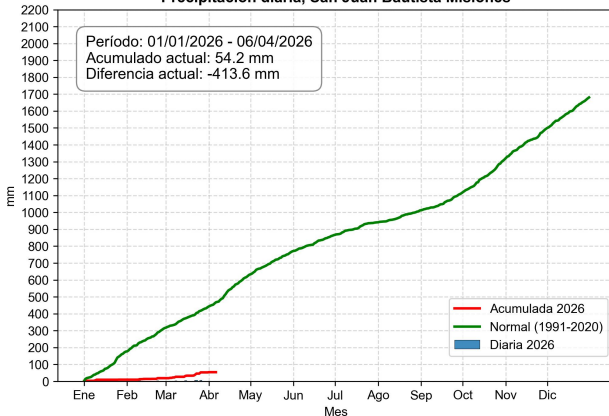

Precipitación diaria, Puerto Casado (La Victoria)

Comportamiento de la precipitación diaria

Precipitación diaria, San Juan Bautista Misiones