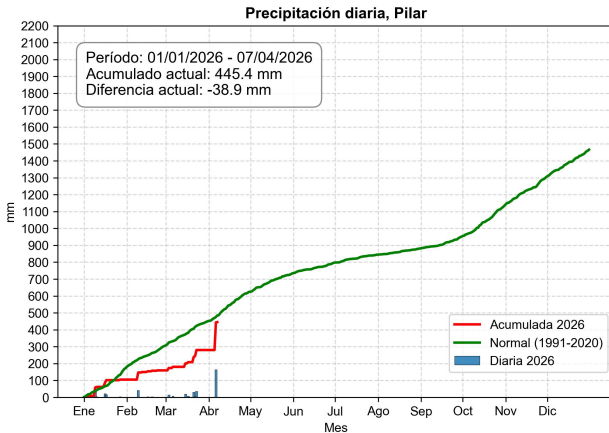

Monitoreo de la precipitación diaria

Servicios Climáticos

8 de abril de 2026

Comportamiento de la precipitación diaria

Comportamiento de la precipitación diaria

Precipitación diaria, San Pedro

Comportamiento de la precipitación diaria

Comportamiento de la precipitación diaria

Precipitación diaria, Puerto Casado (La Victoria)

Información

Actualizado con datos del: 8 de abril de 2026

Edición técnica:

Rocío Fernández

Cintia Espínola

Consultas: