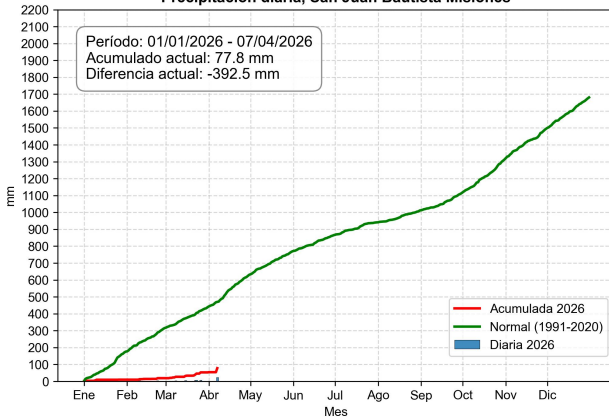

Monitoreo de la precipitación diaria

Servicios Climáticos

8 de abril de 2026

Comportamiento de la precipitación diaria

Comportamiento de la precipitación diaria

Precipitación diaria, San Pedro

Comportamiento de la precipitación diaria

Precipitación diaria, Aeropuerto Guarani

Comportamiento de la precipitación diaria

Precipitación diaria, Pedro Juan Caballero

Comportamiento de la precipitación diaria

Precipitación diaria, San Juan Bautista Misiones

Comportamiento de la precipitación diaria

Precipitación diaria, Puerto Casado (La Victoria)

Información

Actualizado con datos del: 8 de abril de 2026

Edición técnica:

Rocío Fernández

Cintia Espínola

Consultas: