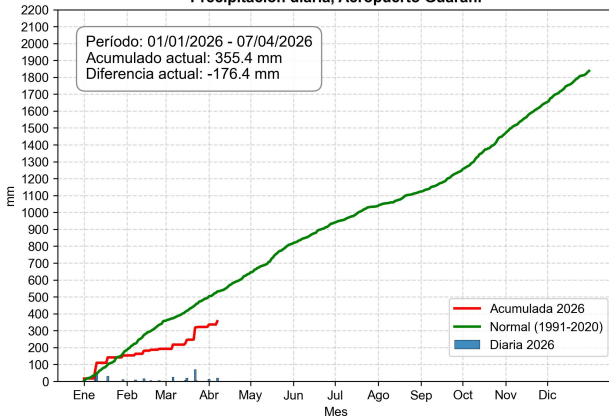

Precipitación diaria, Pedro Juan Caballero

Comportamiento de la precipitación diaria

Precipitación diaria, Aeropuerto Guarani