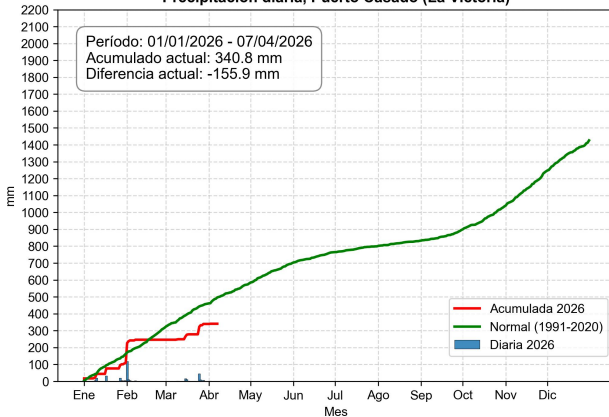

Monitoreo de la precipitación diaria

Servicios Climáticos

8 de abril de 2026

Comportamiento de la precipitación diaria

Comportamiento de la precipitación diaria

Precipitación diaria, San Pedro

Comportamiento de la precipitación diaria

Precipitación diaria, Aeropuerto Guarani

Comportamiento de la precipitación diaria

Precipitación diaria, Pedro Juan Caballero

Comportamiento de la precipitación diaria

Precipitación diaria, San Juan Bautista Misiones

Comportamiento de la precipitación diaria

Precipitación diaria, Puerto Casado (La Victoria)

Información

Actualizado con datos del: 8 de abril de 2026

Edición técnica:

Rocío Fernández

Cintia Espínola

Consultas: