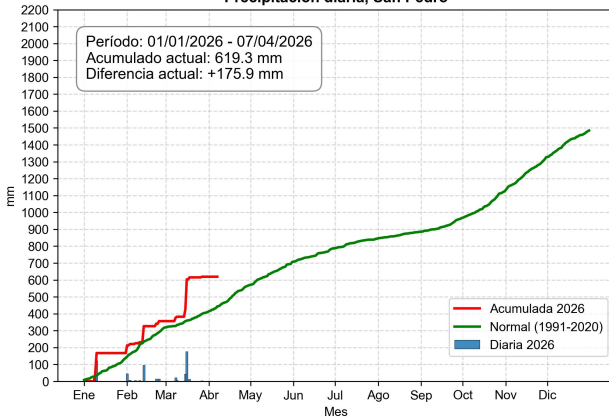

Monitoreo de la precipitación diaria

Servicios Climáticos

8 de abril de 2026

Comportamiento de la precipitación diaria

Comportamiento de la precipitación diaria

Precipitación diaria, San Pedro

Comportamiento de la precipitación diaria

Comportamiento de la precipitación diaria

Precipitación diaria, Puerto Casado (La Victoria)

Información

Actualizado con datos del: 8 de abril de 2026

Edición técnica:

Rocío Fernández

Cintia Espínola

Consultas: