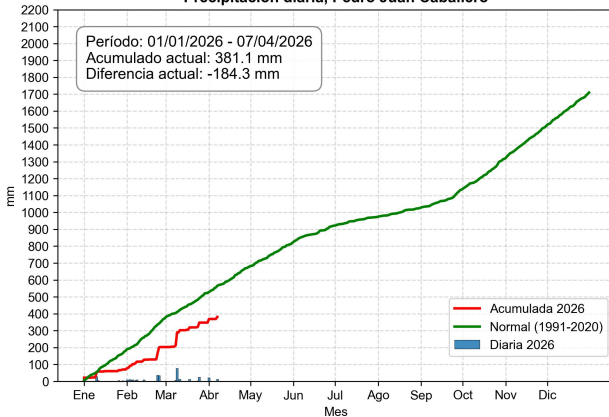

Precipitación diaria, San Juan Bautista Misiones

Comportamiento de la precipitación diaria

Precipitación diaria, Pedro Juan Caballero