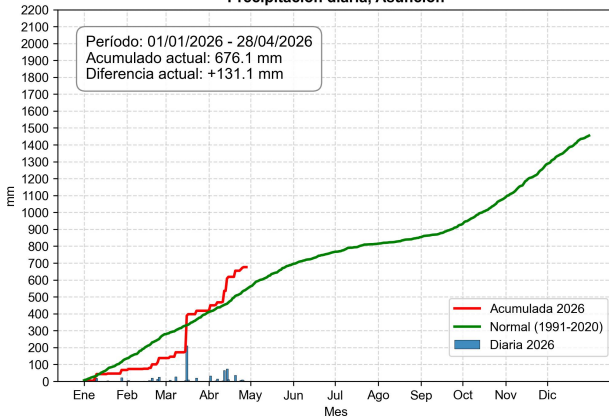

Comportamiento de la precipitación diaria

Precipitación diaria, Asunción