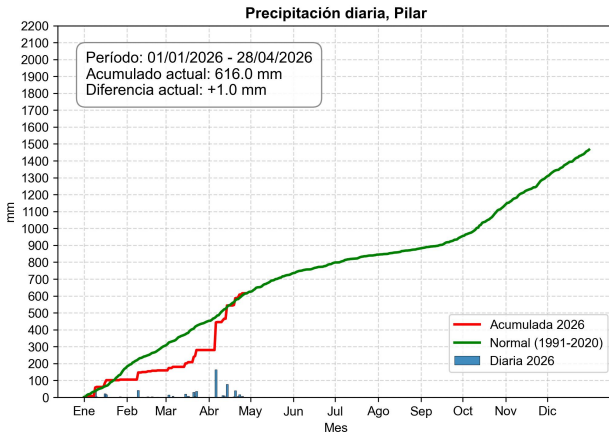

Comportamiento de la precipitación diaria