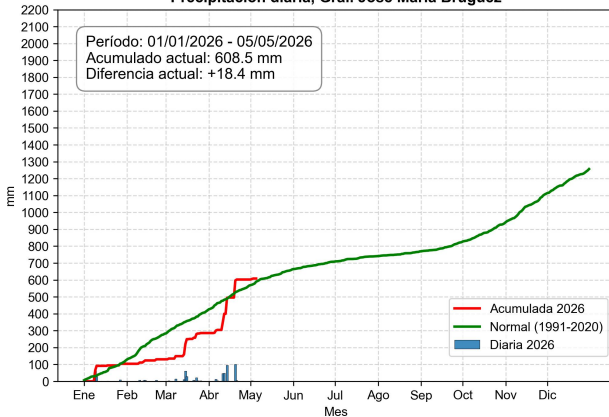

Monitoreo de la precipitación diaria

Servicios Climáticos

6 de mayo de 2026

Comportamiento de la precipitación diaria

Precipitación diaria, Asunción

Comportamiento de la precipitación diaria

Precipitación diaria, San Pedro

Comportamiento de la precipitación diaria

Precipitación diaria, Paraguari

Comportamiento de la precipitación diaria

Precipitación diaria, Encarnación

Comportamiento de la precipitación diaria

Precipitación diaria, Gral. José María Bruguez