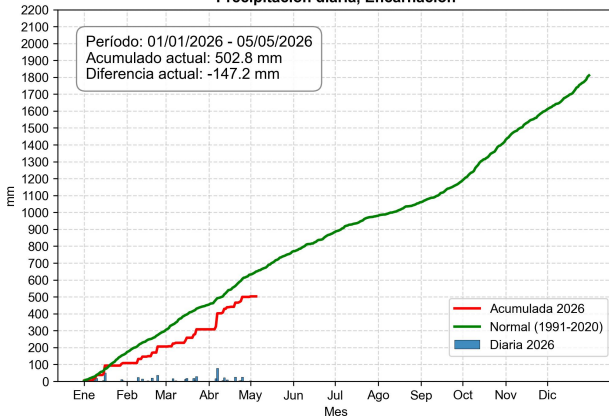

Comportamiento de la precipitación diaria

Precipitación diaria, Encarnación