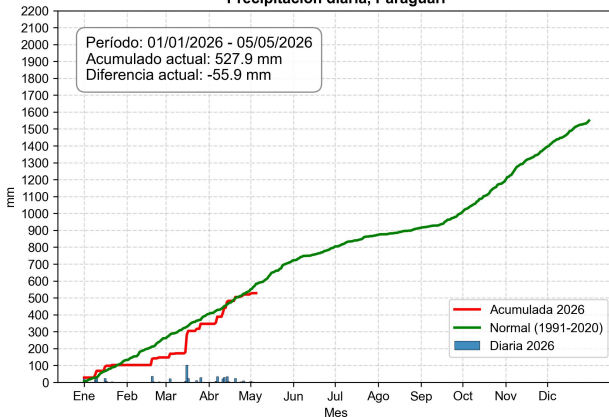

Comportamiento de la precipitación diaria

Precipitación diaria, Paraguari