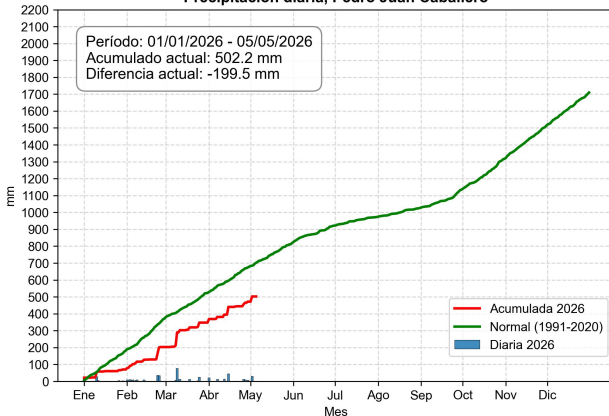

Comportamiento de la precipitación diaria

Precipitación diaria, Pedro Juan Caballero