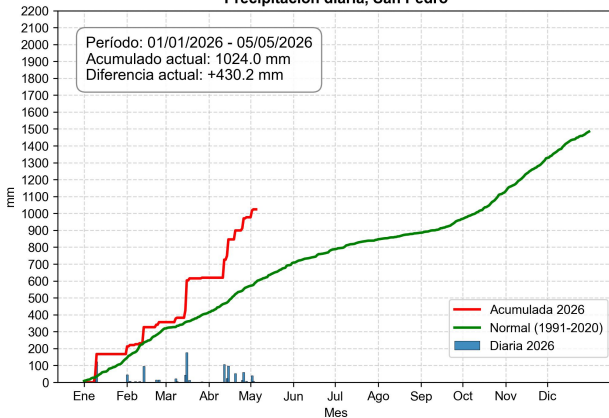

Monitoreo de la precipitación diaria

Servicios Climáticos

6 de mayo de 2026

Comportamiento de la precipitación diaria

Precipitación diaria, Asunción

Comportamiento de la precipitación diaria

Precipitación diaria, San Pedro