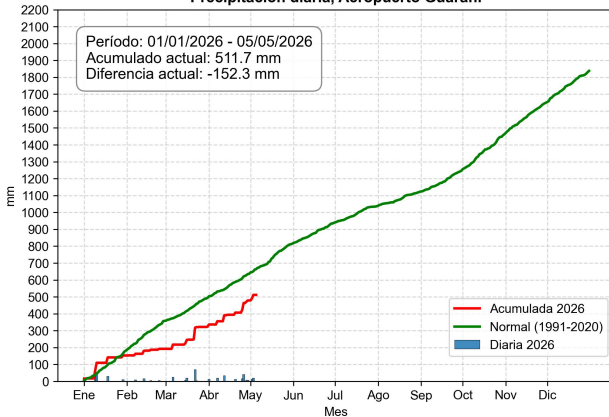

Comportamiento de la precipitación diaria

Precipitación diaria, Aeropuerto Guarani