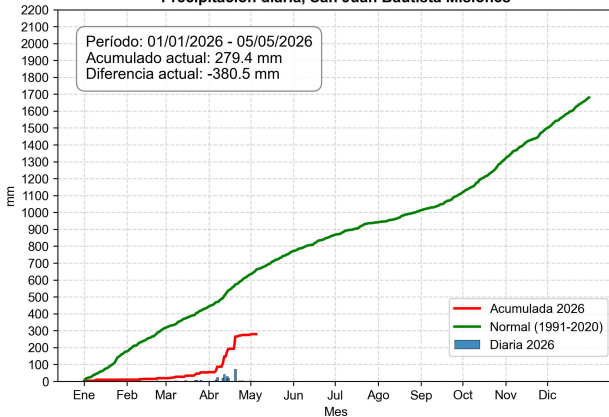

Comportamiento de la precipitación diaria

Precipitación diaria, Aeropuerto Guarani

Comportamiento de la precipitación diaria

Precipitación diaria, Pedro Juan Caballero

Comportamiento de la precipitación diaria

Precipitación diaria, San Juan Bautista Misiones

Comportamiento de la precipitación diaria

Precipitación diaria, Puerto Casado (La Victoria)

Información

Actualizado con datos del: 6 de mayo de 2026

Edición técnica: