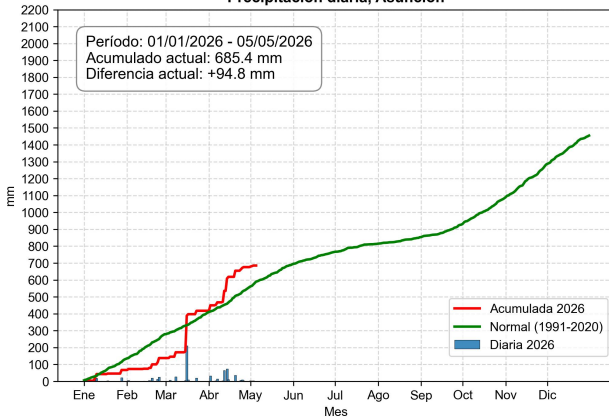

Monitoreo de la precipitación diaria

Servicios Climáticos

6 de mayo de 2026

Comportamiento de la precipitación diaria

Precipitación diaria, Asunción

Comportamiento de la precipitación diaria

Precipitación diaria, San Pedro