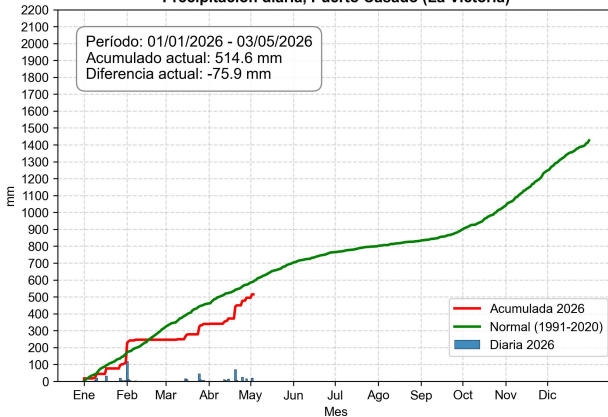

Comportamiento de la precipitación diaria

Precipitación diaria, Aeropuerto Guarani

Comportamiento de la precipitación diaria

Precipitación diaria, Pedro Juan Caballero

Comportamiento de la precipitación diaria

Precipitación diaria, San Juan Bautista Misiones

Comportamiento de la precipitación diaria

Precipitación diaria, Puerto Casado (La Victoria)

Información

Actualizado con datos del: 6 de mayo de 2026

Edición técnica: