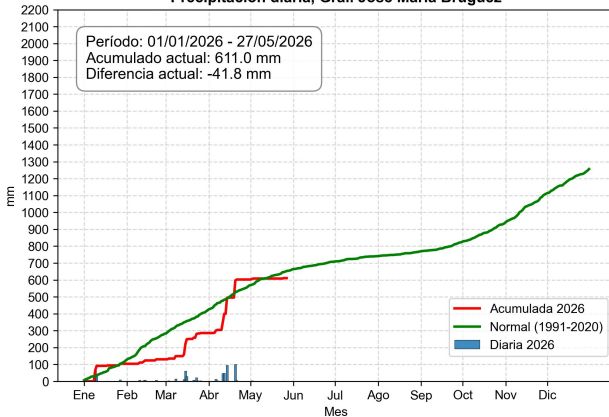

Comportamiento de la precipitación diaria

Precipitación diaria, Gral. José María Bruguez