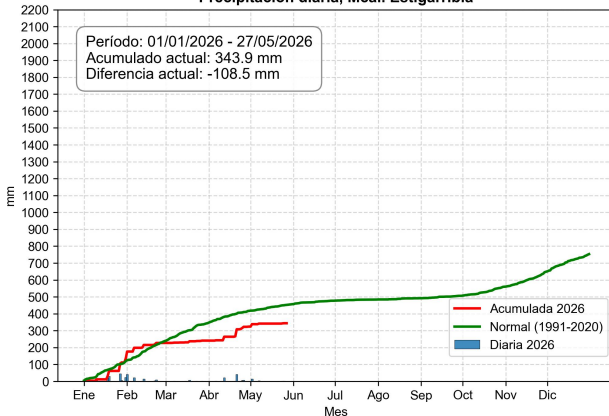

Monitoreo de la precipitación diaria

Servicios Climáticos

28 de mayo de 2026

Comportamiento de la precipitación diaria

Precipitación diaria, Mcal. Estigarribia

Comportamiento de la precipitación diaria

Precipitación diaria, Paraguari