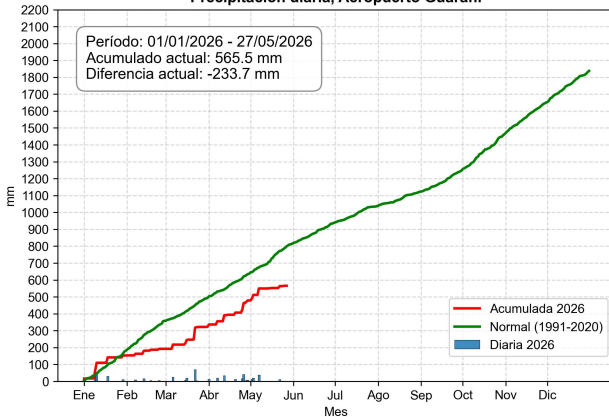

Monitoreo de la precipitación diaria

Servicios Climáticos

28 de mayo de 2026

Comportamiento de la precipitación diaria

Precipitación diaria, Mcal. Estigarribia

Comportamiento de la precipitación diaria

Precipitación diaria, Paraguari

Comportamiento de la precipitación diaria

Precipitación diaria, Encarnación

Comportamiento de la precipitación diaria

Precipitación diaria, Gral. José María Bruguez

Comportamiento de la precipitación diaria

Precipitación diaria, Aeropuerto Guarani

Comportamiento de la precipitación diaria

Precipitación diaria, Puerto Casado (La Victoria)

Información

Actualizado con datos del: 28 de mayo de 2026

Edición técnica: