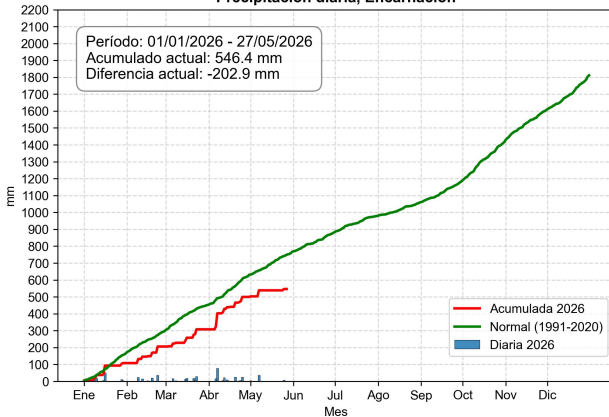

Comportamiento de la precipitación diaria

Precipitación diaria, Encarnación