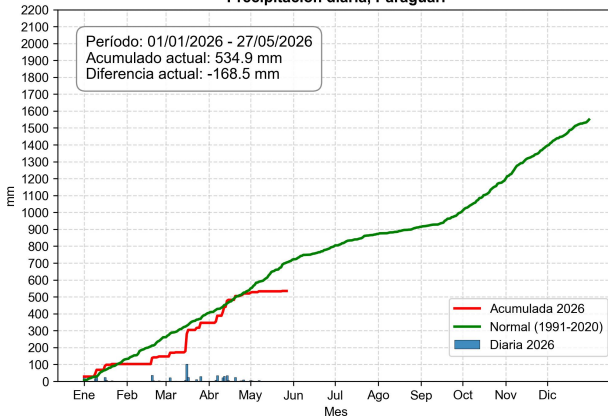

Monitoreo de la precipitación diaria

Servicios Climáticos

28 de mayo de 2026

Comportamiento de la precipitación diaria

Precipitación diaria, Mcal. Estigarribia

Comportamiento de la precipitación diaria

Precipitación diaria, Paraguari