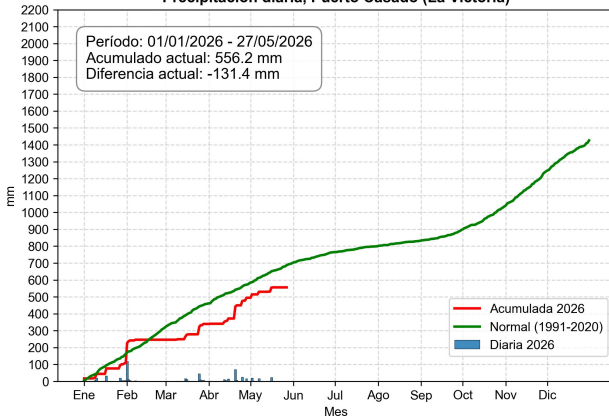

Monitoreo de la precipitación diaria

Servicios Climáticos

28 de mayo de 2026

Comportamiento de la precipitación diaria

Precipitación diaria, Mcal. Estigarribia

Comportamiento de la precipitación diaria

Precipitación diaria, Paraguari

Comportamiento de la precipitación diaria

Precipitación diaria, Encarnación

Comportamiento de la precipitación diaria

Precipitación diaria, Gral. José María Bruguez

Comportamiento de la precipitación diaria

Precipitación diaria, Aeropuerto Guarani

Comportamiento de la precipitación diaria

Precipitación diaria, Puerto Casado (La Victoria)

Información

Actualizado con datos del: 28 de mayo de 2026

Edición técnica: