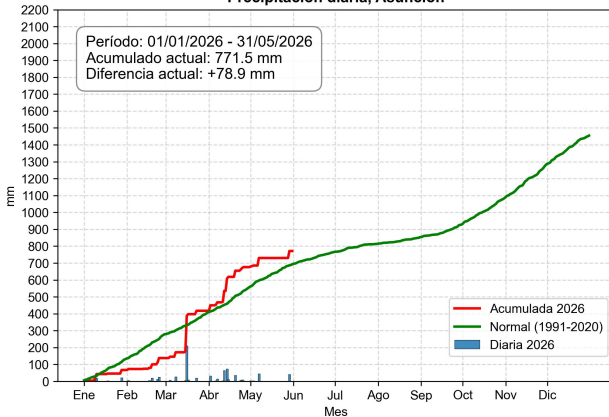

Comportamiento de la precipitación diaria

Precipitación diaria, Asunción