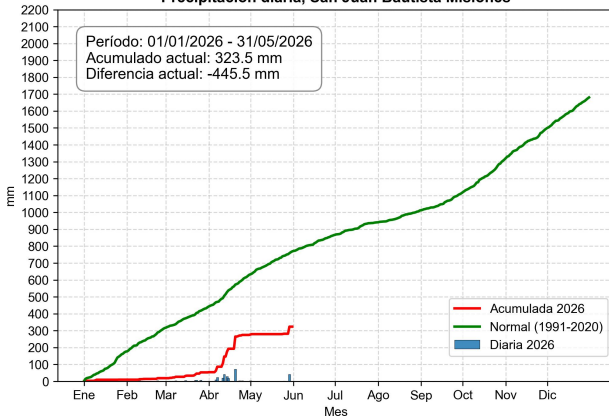

### Precipitación diaria, San Juan Bautista Misiones