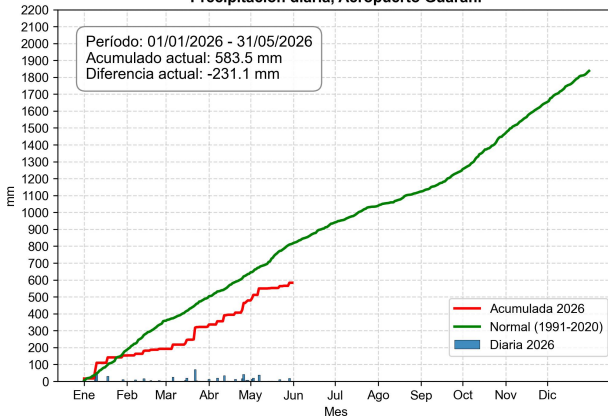

Comportamiento de la precipitación diaria

Precipitación diaria, Aeropuerto Guarani