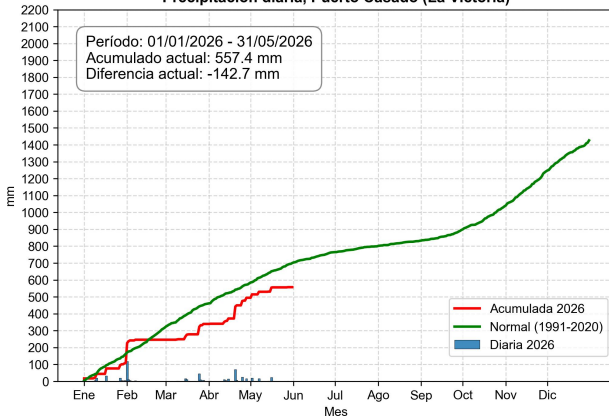

Comportamiento de la precipitación diaria

Precipitación diaria, Puerto Casado (La Victoria)