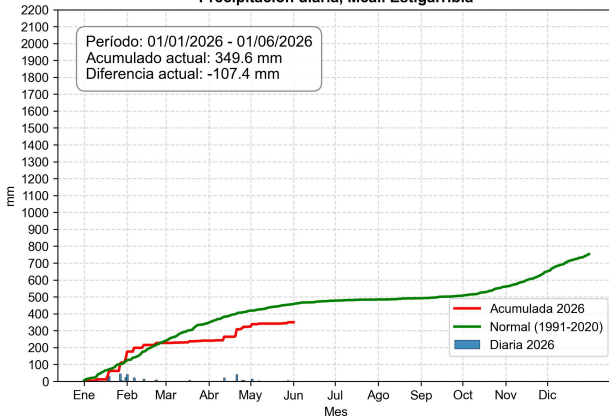

Monitoreo de la precipitación diaria

Servicios Climáticos

2 de junio de 2026

Comportamiento de la precipitación diaria

Precipitación diaria, Concepción

Comportamiento de la precipitación diaria

Precipitación diaria, Mcal. Estigarribia