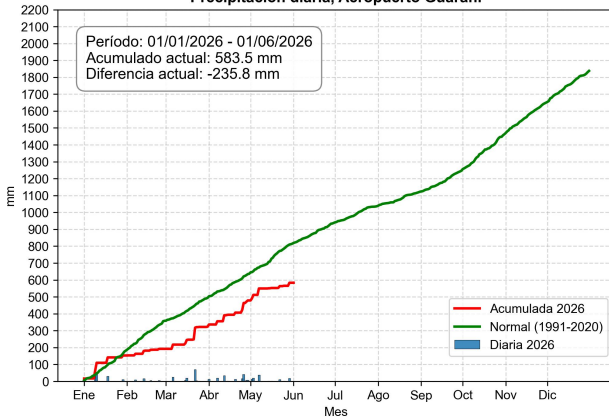

Monitoreo de la precipitación diaria

Servicios Climáticos

2 de junio de 2026

Comportamiento de la precipitación diaria

Precipitación diaria, Concepción

Comportamiento de la precipitación diaria

Precipitación diaria, Mcal. Estigarribia

Comportamiento de la precipitación diaria

Precipitación diaria, Salto del Guairá

Comportamiento de la precipitación diaria

Precipitación diaria, Aeropuerto Guarani

Comportamiento de la precipitación diaria