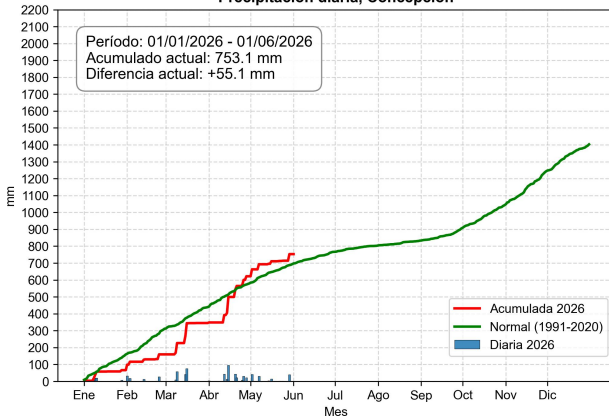

Monitoreo de la precipitación diaria

Servicios Climáticos

2 de junio de 2026

Comportamiento de la precipitación diaria

Precipitación diaria, Concepción

Comportamiento de la precipitación diaria

Precipitación diaria, Mcal. Estigarribia

Comportamiento de la precipitación diaria

Precipitación diaria, Salto del Guairá

Comportamiento de la precipitación diaria

Precipitación diaria, Aeropuerto Guarani

Comportamiento de la precipitación diaria