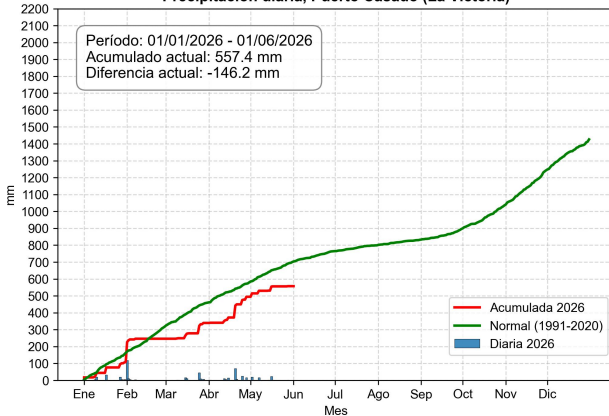

Comportamiento de la precipitación diaria

Precipitación diaria, Puerto Casado (La Victoria)