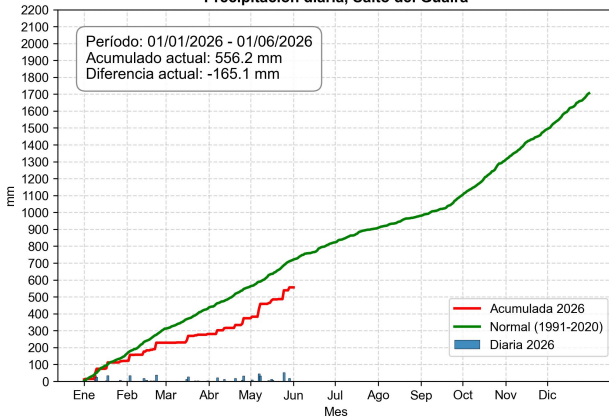

Monitoreo de la precipitación diaria

Servicios Climáticos

2 de junio de 2026

Comportamiento de la precipitación diaria

Precipitación diaria, Concepción

Comportamiento de la precipitación diaria

Precipitación diaria, Mcal. Estigarribia

Comportamiento de la precipitación diaria

Precipitación diaria, Salto del Guairá

Comportamiento de la precipitación diaria

Precipitación diaria, Aeropuerto Guarani

Comportamiento de la precipitación diaria