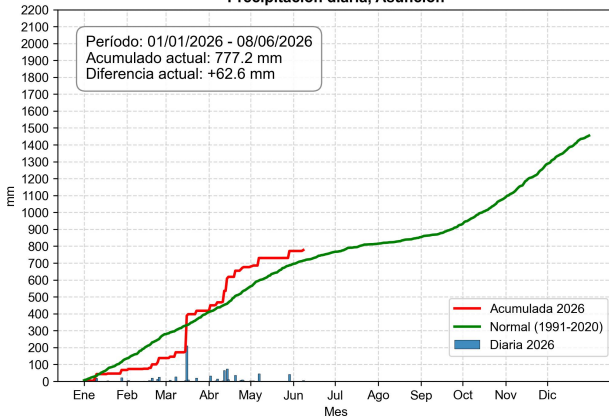

Monitoreo de la precipitación diaria

Servicios Climáticos

15 de junio de 2026

Comportamiento de la precipitación diaria

Precipitación diaria, Asunción

Comportamiento de la precipitación diaria

Comportamiento de la precipitación diaria