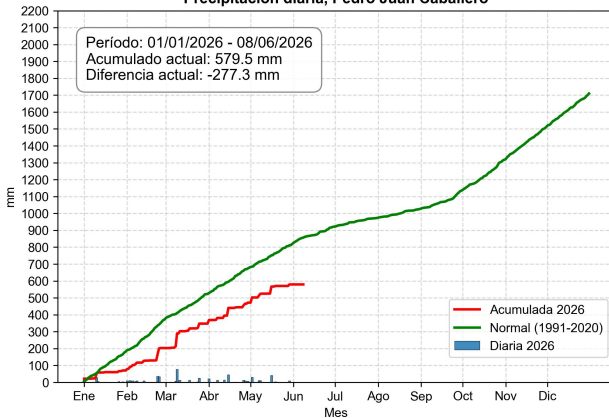

Comportamiento de la precipitación diaria

GOBIERNO DEL
PARAGUAY | PARAGUÁI
REKUÁI

DIRECCIÓN NACIONAL DE AERONÁUTICA CIVIL
DIRECCIÓN DE METEOROLOGÍA E HIDROLOGÍA
DEPARTAMENTO DE SERVICIOS CLIMÁTICOS

Precipitación diaria, Pedro Juan Caballero