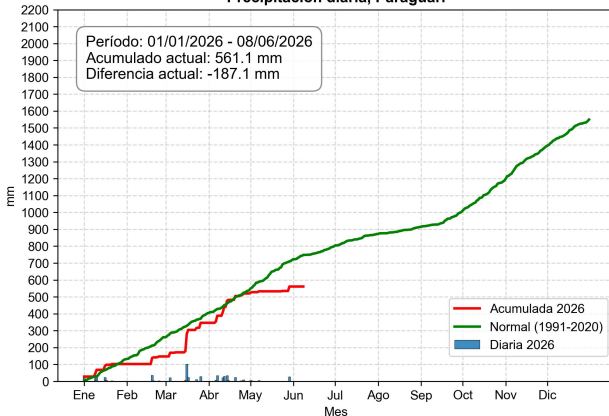

Comportamiento de la precipitación diaria

Precipitación diaria, Paraguari