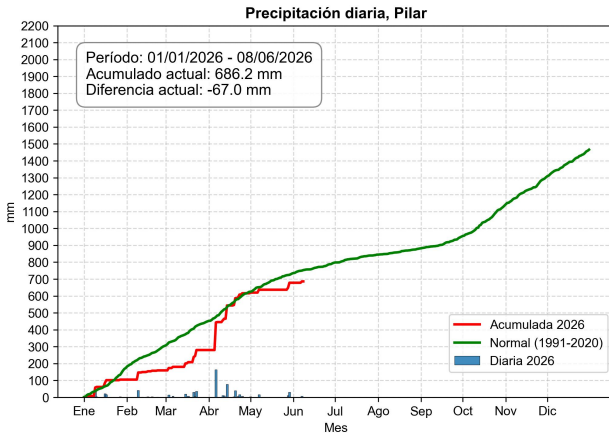

Monitoreo de la precipitación diaria

Servicios Climáticos

15 de junio de 2026

Comportamiento de la precipitación diaria

Precipitación diaria, Asunción

Comportamiento de la precipitación diaria

Comportamiento de la precipitación diaria

Precipitación diaria, Mcal. Estigarribia

Comportamiento de la precipitación diaria

Precipitación diaria, Paraguari

Comportamiento de la precipitación diaria

Precipitación diaria, Aeropuerto Guarani

Comportamiento de la precipitación diaria