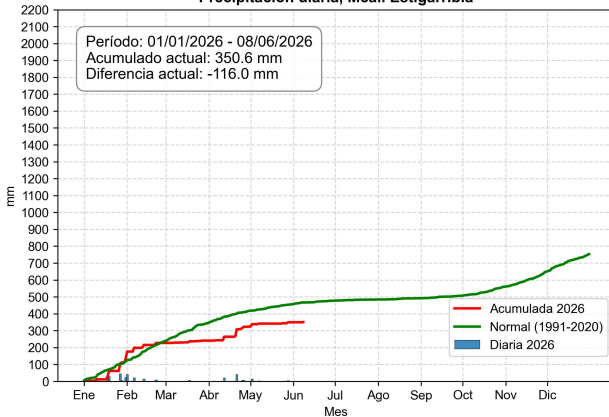

Comportamiento de la precipitación diaria

Precipitación diaria, Mcal. Estigarribia