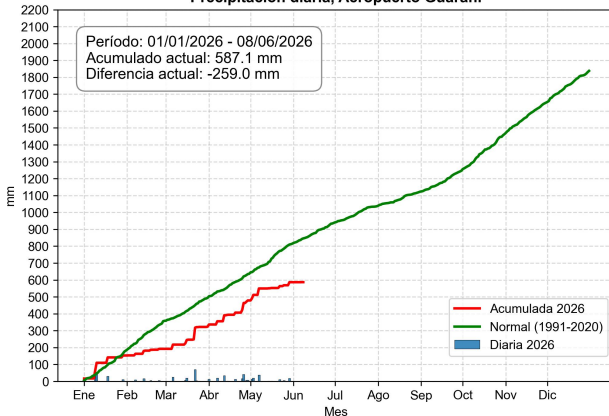

Precipitación diaria, Mcal. Estigarribia

Comportamiento de la precipitación diaria

Precipitación diaria, Paraguari

Comportamiento de la precipitación diaria

Precipitación diaria, Aeropuerto Guarani

Comportamiento de la precipitación diaria