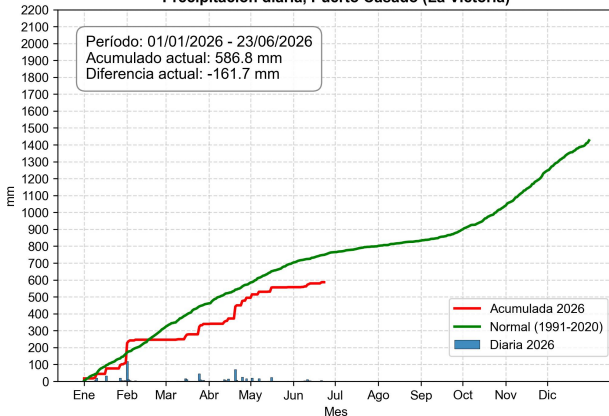

# Comportamiento de la precipitación diaria

Precipitación diaria, Mcal. Estigarribia

# Comportamiento de la precipitación diaria

Precipitación diaria, Aeropuerto Guarani

# Comportamiento de la precipitación diaria

Precipitación diaria, Puerto Casado (La Victoria)