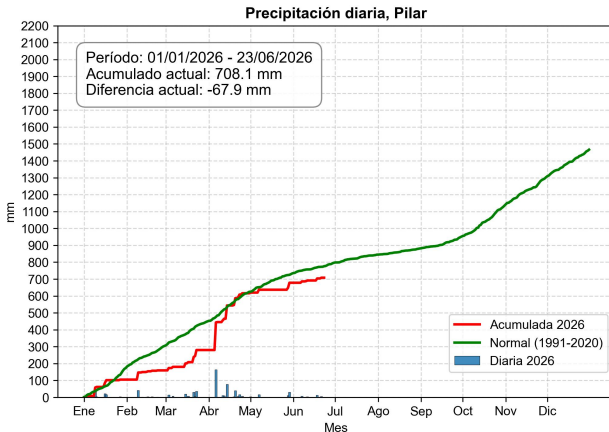

# Monitoreo de la precipitación diaria

Servicios Climáticos

24 de junio de 2026

# Comportamiento de la precipitación diaria

# Comportamiento de la precipitación diaria

Precipitación diaria, Mcal. Estigarribia