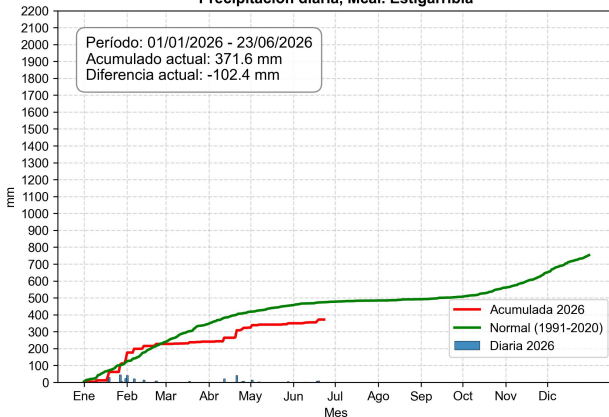

# Monitoreo de la precipitación diaria

Servicios Climáticos

24 de junio de 2026

# Comportamiento de la precipitación diaria

# Comportamiento de la precipitación diaria

Precipitación diaria, Mcal. Estigarribia